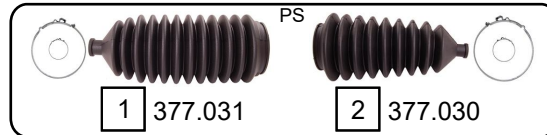

WAGON R+ (EM)

02/1998 - 05/2000

1 377.031

2 377.030

3 77238

4 77016

4 77016

3 77238

5 9872

5 9872

Ref.	Sidem Ref.	Description	OE-number	Measures	Ref.	Sidem Ref.	Description	OE-number	Measures
1	377.031	steering rack gaiter	48572 M82000	D:43 d:10 L:176	4	77016	axial joint	48830 78F00	th:FM14X1.5R L:250
2	377.030	steering rack gaiter	48571 M82000	D:46 d:10 L:166	5	9872	TCA wbj	45200 75F00	c:15 L:285
3	77238	tie rod end	48810 83E00	c:12.5 th:FM12X1.25R					