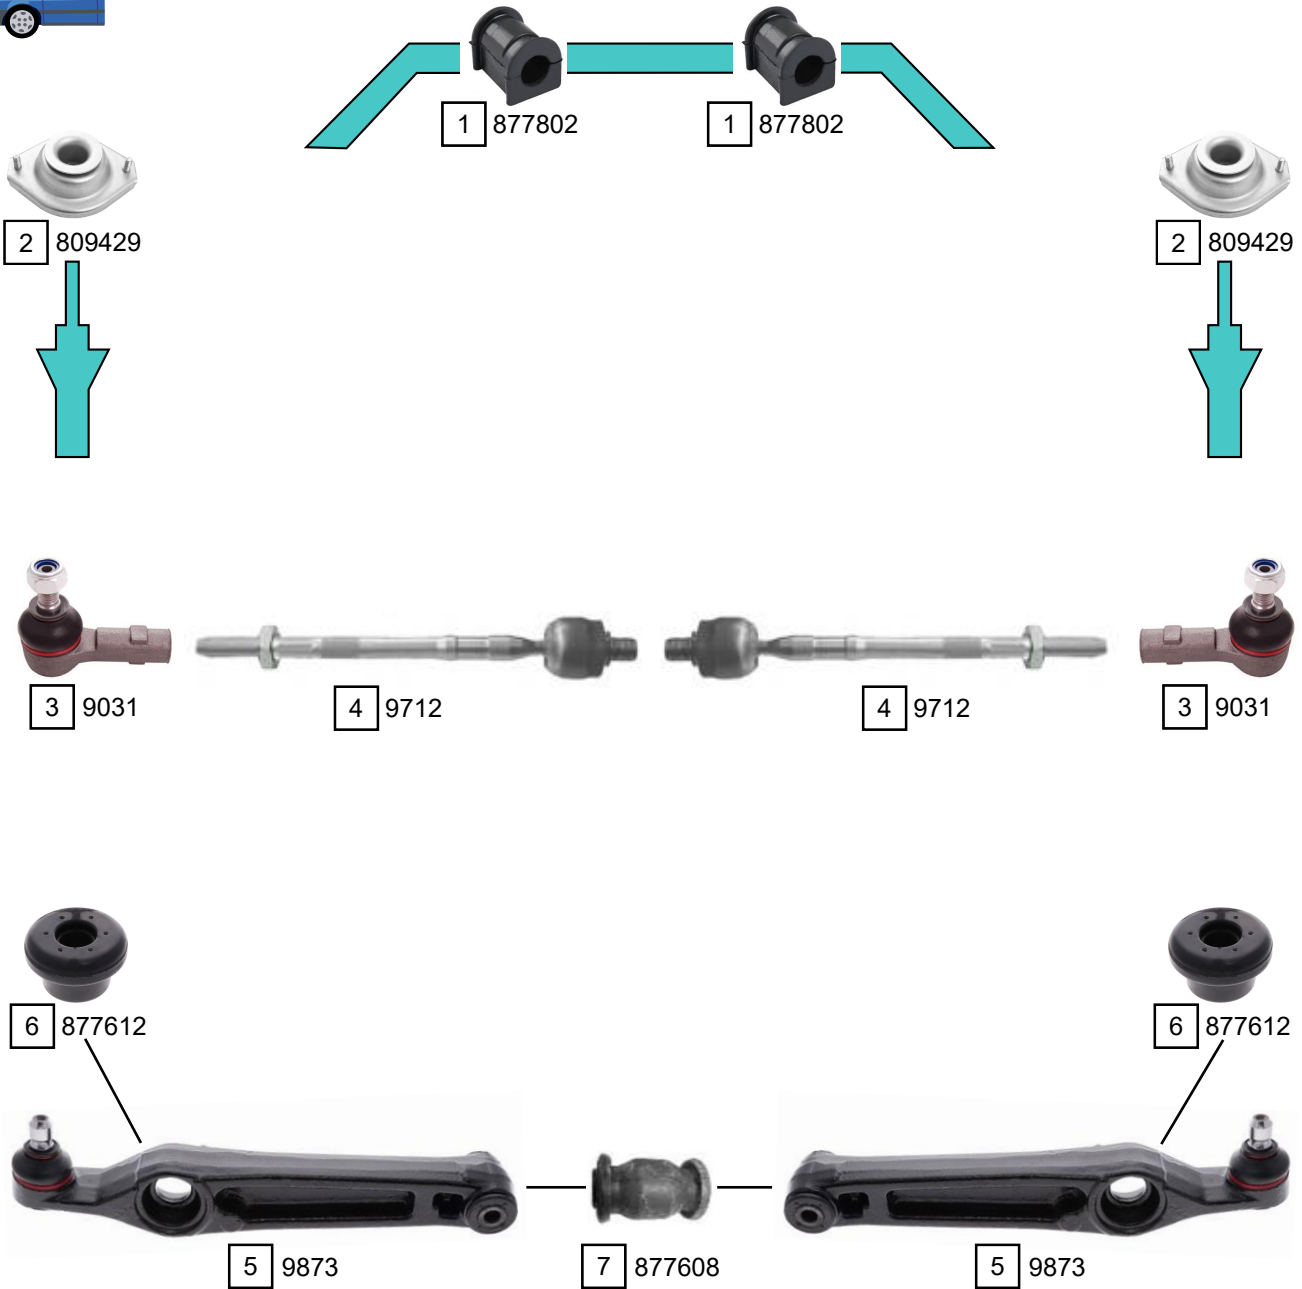

IGNIS II (MH -RM413-RM415)

09/2003 ->

Ref.	Sidem Ref.	Description	OE-number	Measures	Ref.	Sidem Ref.	Description	OE-number	Measures
1	877802	stabiliser mounting	42431 70B42	di:21.5	5	9873	TCA wbj	45200 83E00	c:14.9 L:293
2	809429	strut mount	41710 80G10	di:12.3 L:48	6	877612	silentblock for TCA	42451 76G00	di:16 do:36
3	9031	tie rod end	48810 83E02	c:13.1 th:FM12x1.25R	7	877608	silentblock for TCA	09319 10030	di:10.3 do:27.5
4	9712	axial joint	48830 86G00	th:MM14X1.5R L:247					