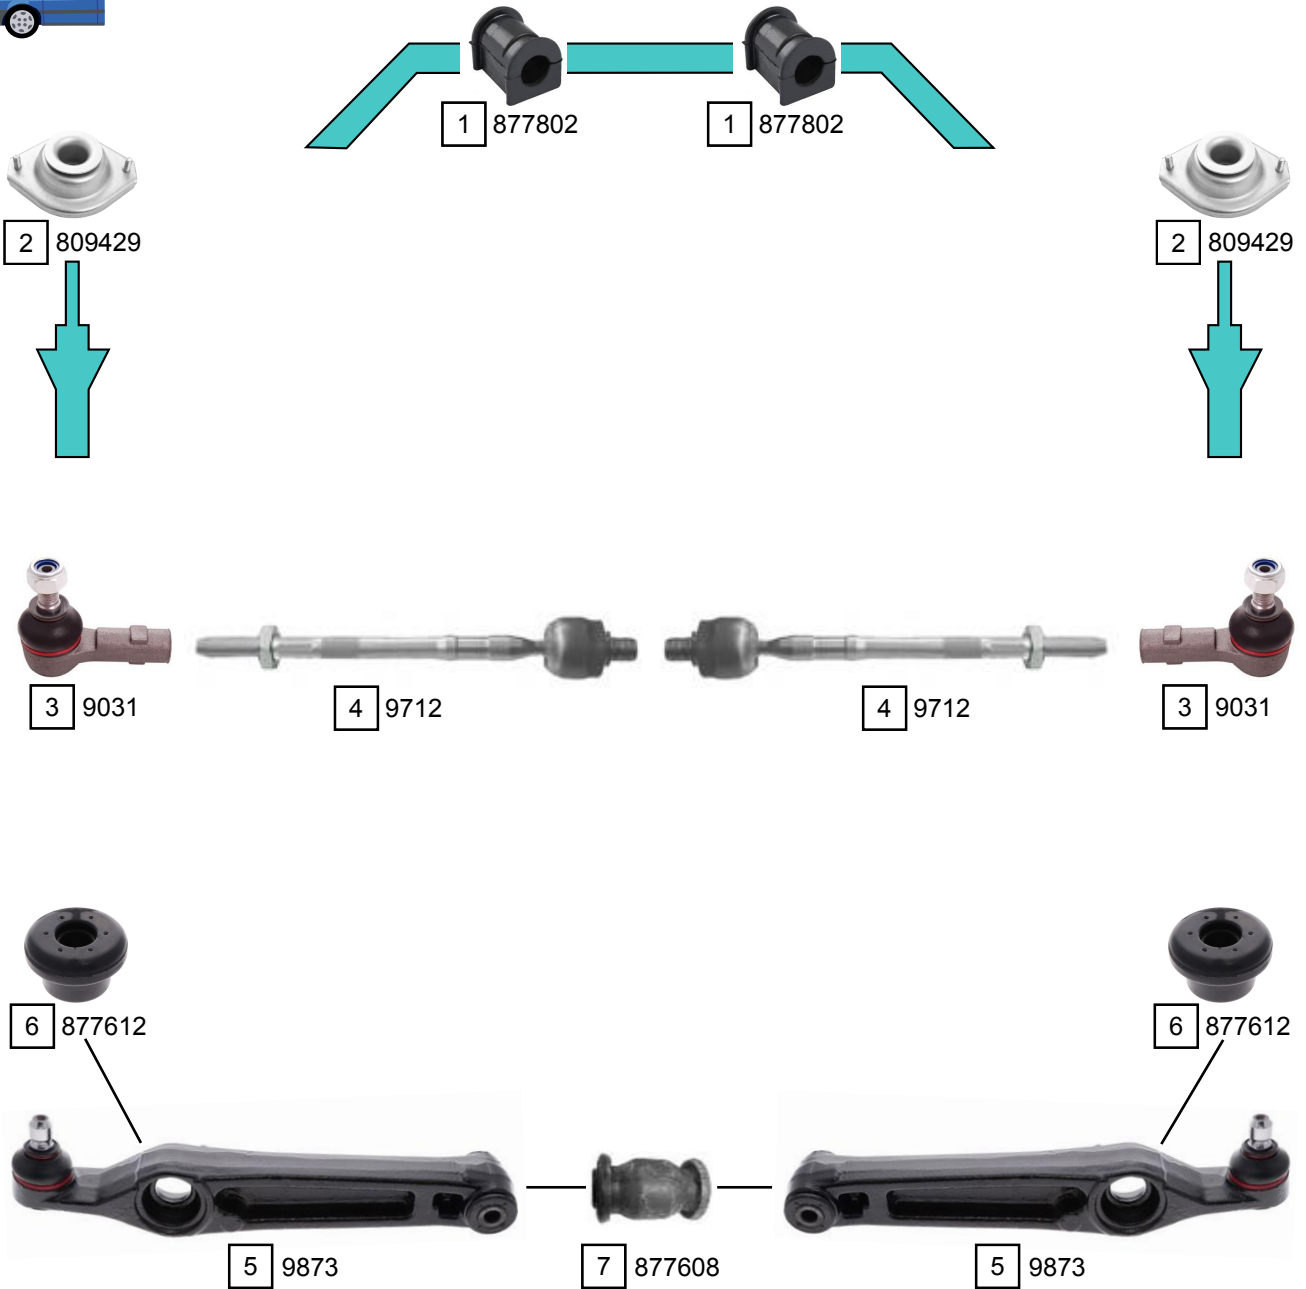

IGNIS II (MH -RM413-RM415)

09/2003 ->

Ref.	Sidem Ref.	Description	OE-number	Measures	Ref.	Sidem Ref.	Description	OE-number	Measures
1	877802	stabiliser mounting	42431 70B42	di:21.5	5	9873	TCA wbj	45200 83E00	c:14.9 L:293
2	809429	strut mount	41710 80G10	di:12.3 L:48	6	877612	silentblock for TCA	42451 76G00	di:16 do:36
3	9031	tie rod end	48810 83E02	c:13.1 th:FM12x1.25R	7	877608	silentblock for TCA	09319 10030	di:10.3 do:27.5
4	9712	axial joint	48830 86G00	th:MM14X1.5R L:247					