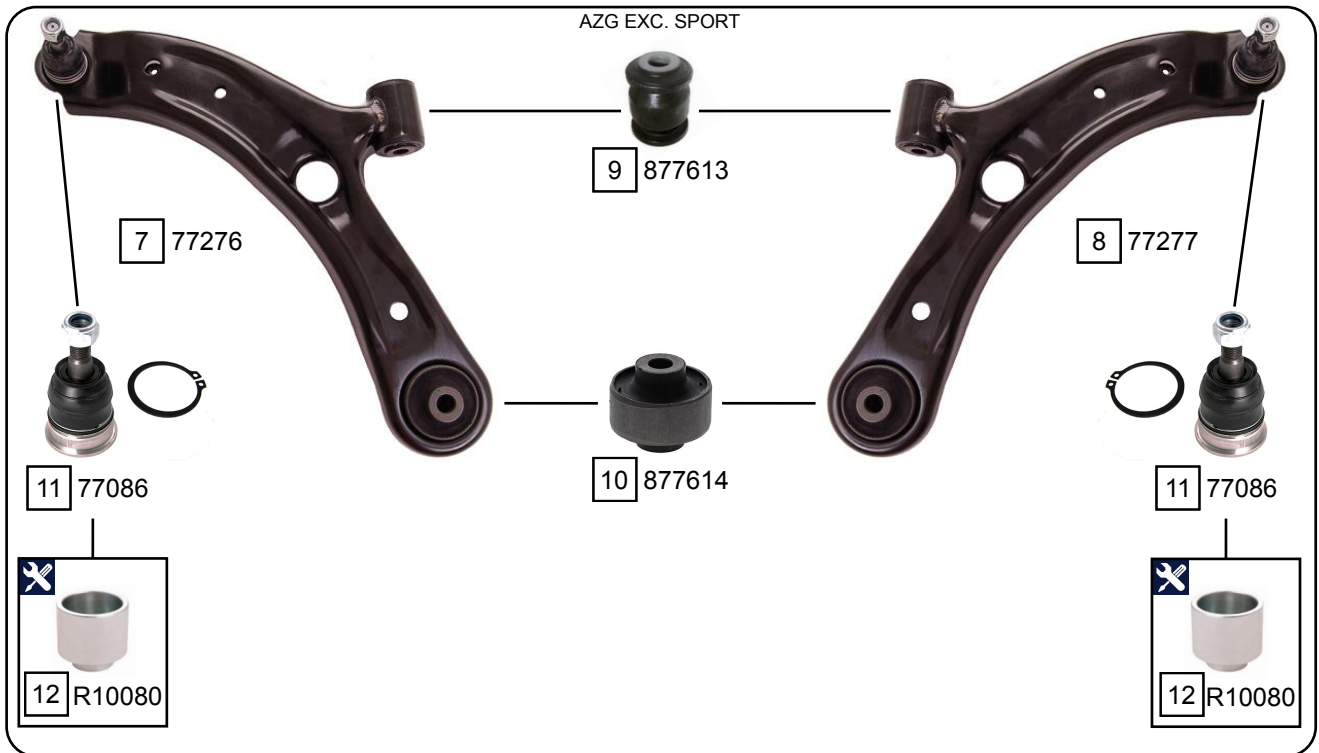

SWIFT IV (FZ, NZ / AZG, AZH)

10/2010 ->

Ref.	Sidem Ref.	Description	OE-number	Measures	Ref.	Sidem Ref.	Description	OE-number	Measures
1	877806	stabiliser mounting	42431 68L00	di:22.2	7	77276	TCA left wbj	45202 68L00	c:13.3
2	77063	stabiliser link	42420 77M00	L:270	8	77277	TCA right wbj	45201 68L10	c:13.3
3	377.036	steering rack gaiter	48571 68L00	D:44.5 d:13.5 L:170	9	877613	silentblock for TCA	45261 79J00	di:14.3 do:43.5
4	77038	tie rod end left	48820 68L00	c:13 th:FM14X1.5R	10	877614	silentblock for TCA	Part of	di:14.3 do:60
5	77039	tie rod end right	48810 68L00	c:13 th:FM14X1.5R	11	77086	ball joint	Part of	c:13.4 do:40.3
6	77115	axial joint	48830 68L00	th:MM18X1.5R L:186	12	R10080	mounting tool ring ø48 ø40	SEE PAGE III	di:40 do:48