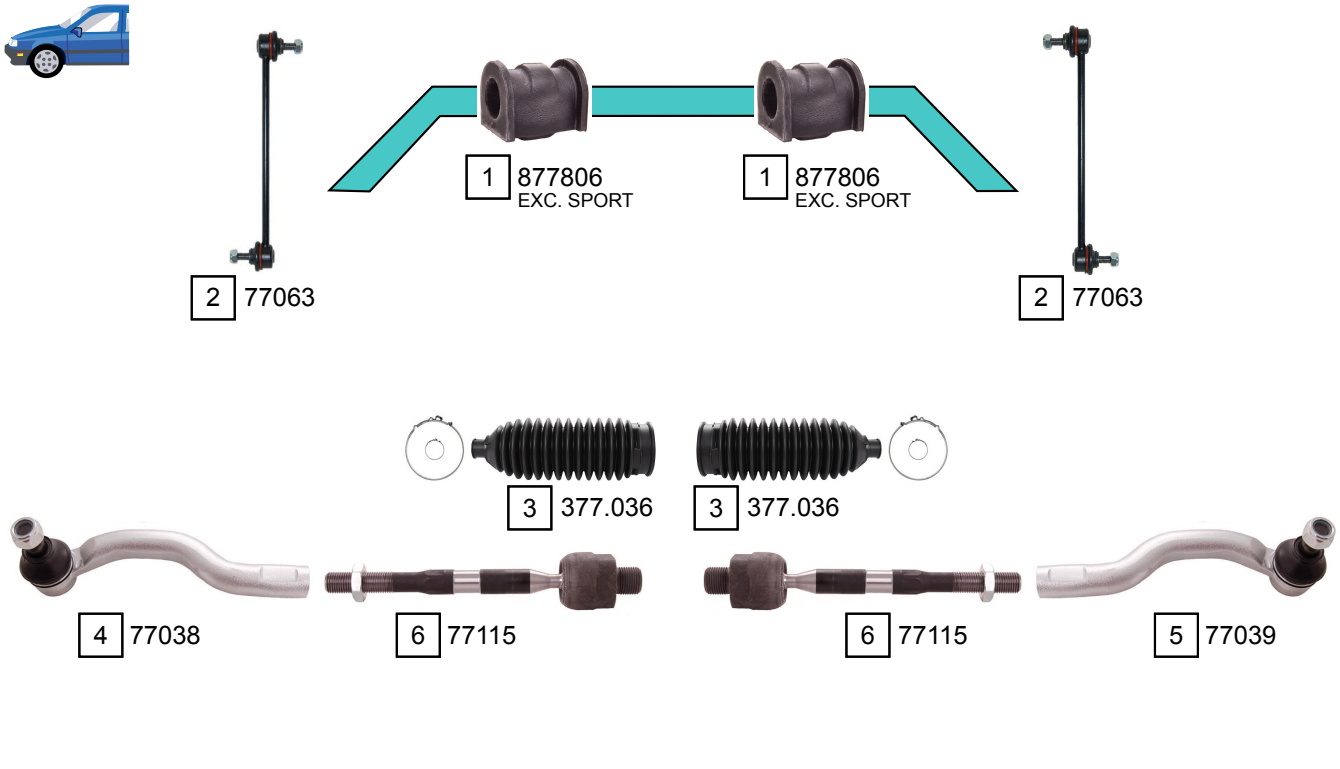

SWIFT IV (FZ, NZ / AZG, AZH)

10/2010 ->

Ref.	Sidem Ref.	Description	OE-number	Measures	Ref.	Sidem Ref.	Description	OE-number	Measures
1	877806	stabiliser mounting	42431 68L00	di:22.2	7	77276	TCA left wbj	45202 68L00	c:13.3
2	77063	stabiliser link	42420 77M00	L:270	8	77277	TCA right wbj	45201 68L10	c:13.3
3	377.036	steering rack gaiter	48571 68L00	D:44.5 d:13.5 L:170	9	877613	silentblock for TCA	45261 79J00	di:14.3 do:43.5
4	77038	tie rod end left	48820 68L00	c:13 th:FM14X1.5R	10	877614	silentblock for TCA	Part of	di:14.3 do:60
5	77039	tie rod end right	48810 68L00	c:13 th:FM14X1.5R	11	77086	ball joint	Part of	c:13.4 do:40.3
6	77115	axial joint	48830 68L00	th:MM18X1.5R L:186	12	R10080	mounting tool ring ø48 ø40	SEE PAGE III	di:40 do:48