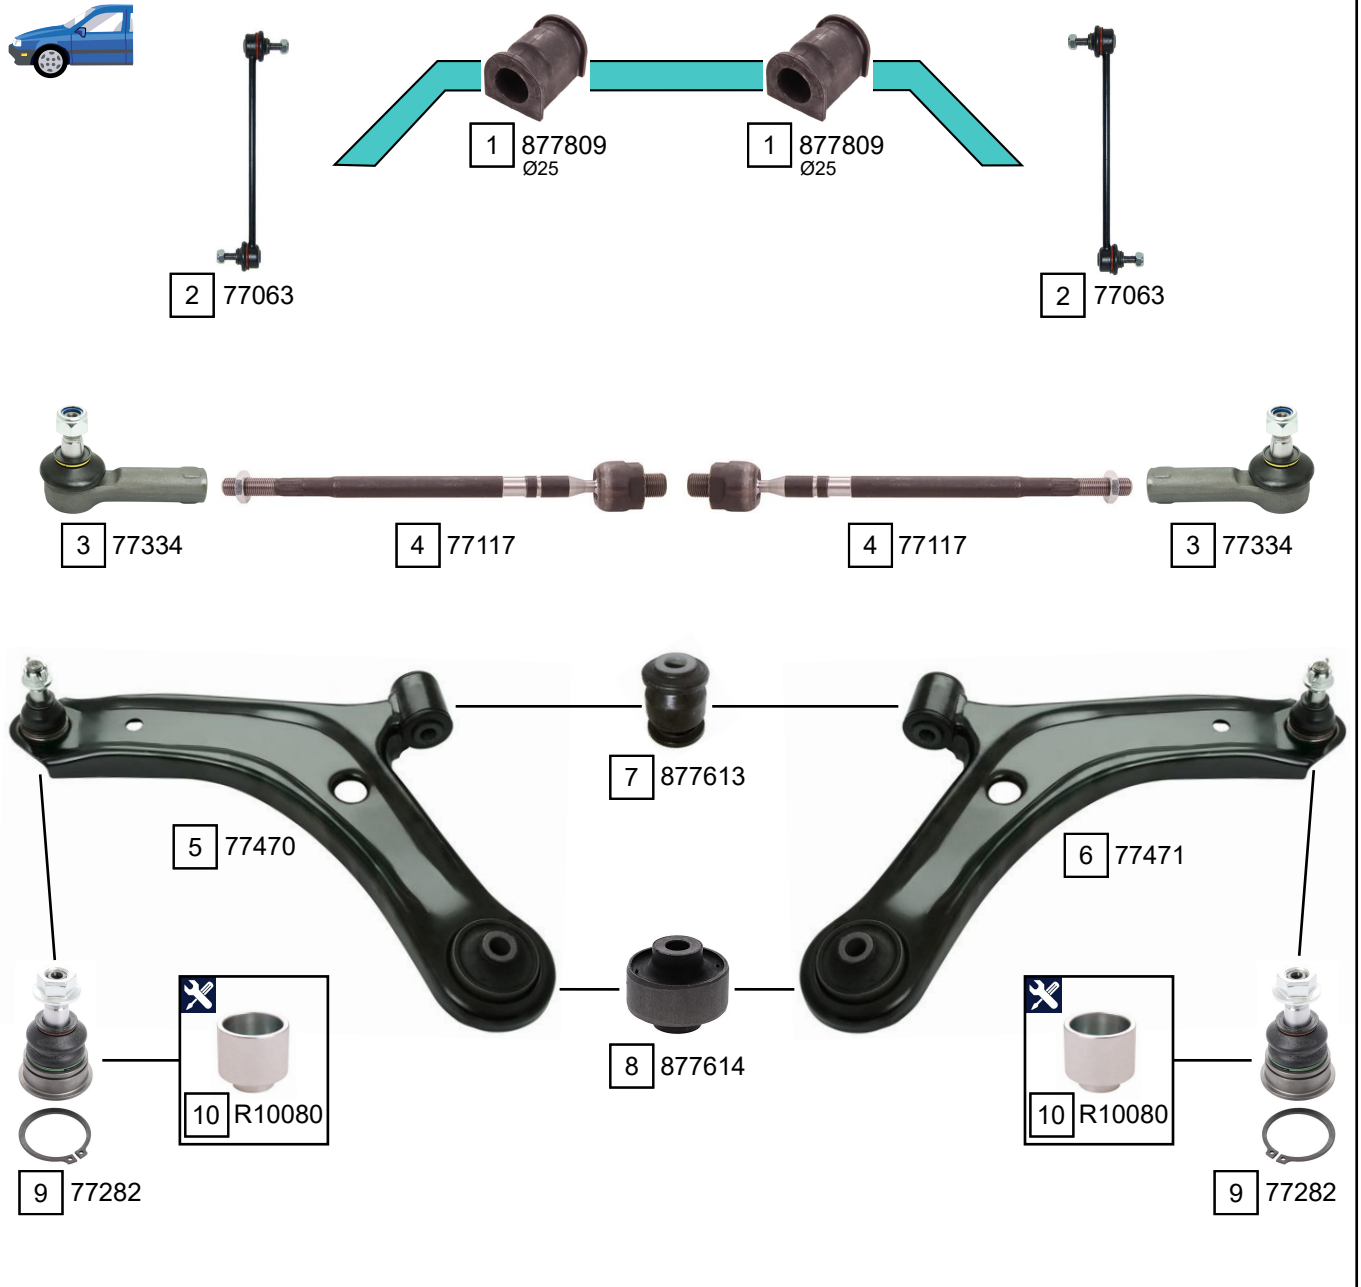

SX4 S-CROSS (JY / AAK310-AKK41_)

08/2013 ->

Ref.	Sidem Ref.	Description	OE-number	Measures	Ref.	Sidem Ref.	Description	OE-number	Measures
1	877809	stabiliser mounting	42431 61M00	di:25	7	877613	silentblock for TCA	45261 79J00	di:14.3 do:43.5
2	77063	stabiliser link	42420 77M00	L:270	8	877614	silentblock for TCA	Part of	di:14.3 do:60
3	77334	tie rod end	48810 79J01	c:13 th:FM14X1.5R	9	77282	ball joint	Part of	c:15 do:43.8
4	77117	axial joint	48830 61M00	th:MM18X1.5R L:315	10	R10080	mounting tool ring ø48 ø40	SEE PAGE III	di:40 do:48
5	77470	TCA left wbj	45202 61M00	c:15	11	877306	mounting axle body	46221 61M10	di:12.3 do:65.5
6	77471	TCA right wbj	45201 61M00	c:15					