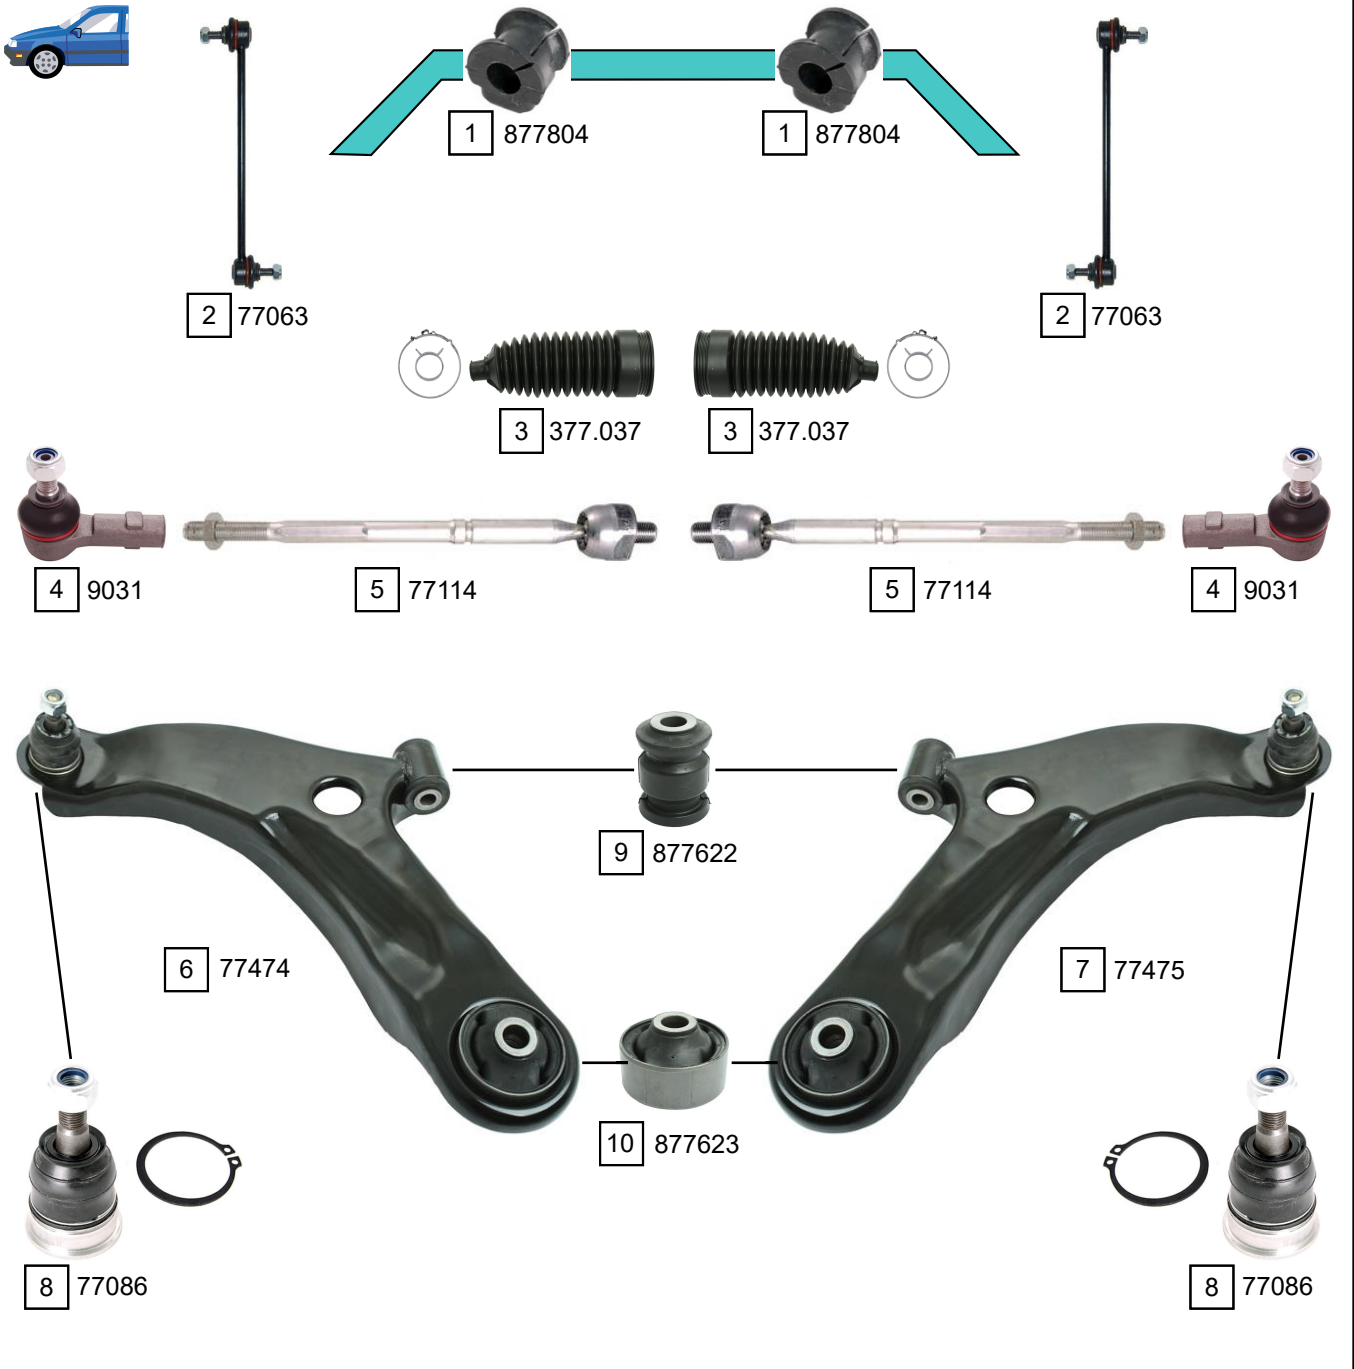

CELERIO (LF, AVK310)

03/2014 ->

Ref.	Sidem Ref.	Description	OE-number	Measures	Ref.	Sidem Ref.	Description	OE-number	Measures
1	877804	stabiliser mounting	42431 M68K00	di:18.5	7	77475	TCA right wbj	45201 84M00	c:13.6
2	77063	stabiliser link	42420 77M00	L:270	8	77086	ball joint	Part of	c:13.4 do:40.3
3	377.037	steering rack gaiter	48571 84M00	D:54 d:12.2 L:164	9	877622	silentblock for TCA	45530 84M00	di:12.2 do:34
4	9031	tie rod end	48810 83E02	c:13.1 th:FM12x1.25R	10	877623	silentblock for TCA	Part of	di:14.1 do:60.2
5	77114	axial joint	48830 M68K00	th:MM14x1.5R L:272	11	877305	mounting axle body	46221 84M00	di:12.2 do:65
6	77474	TCA left wbj	45202 84M00	c:13.6					