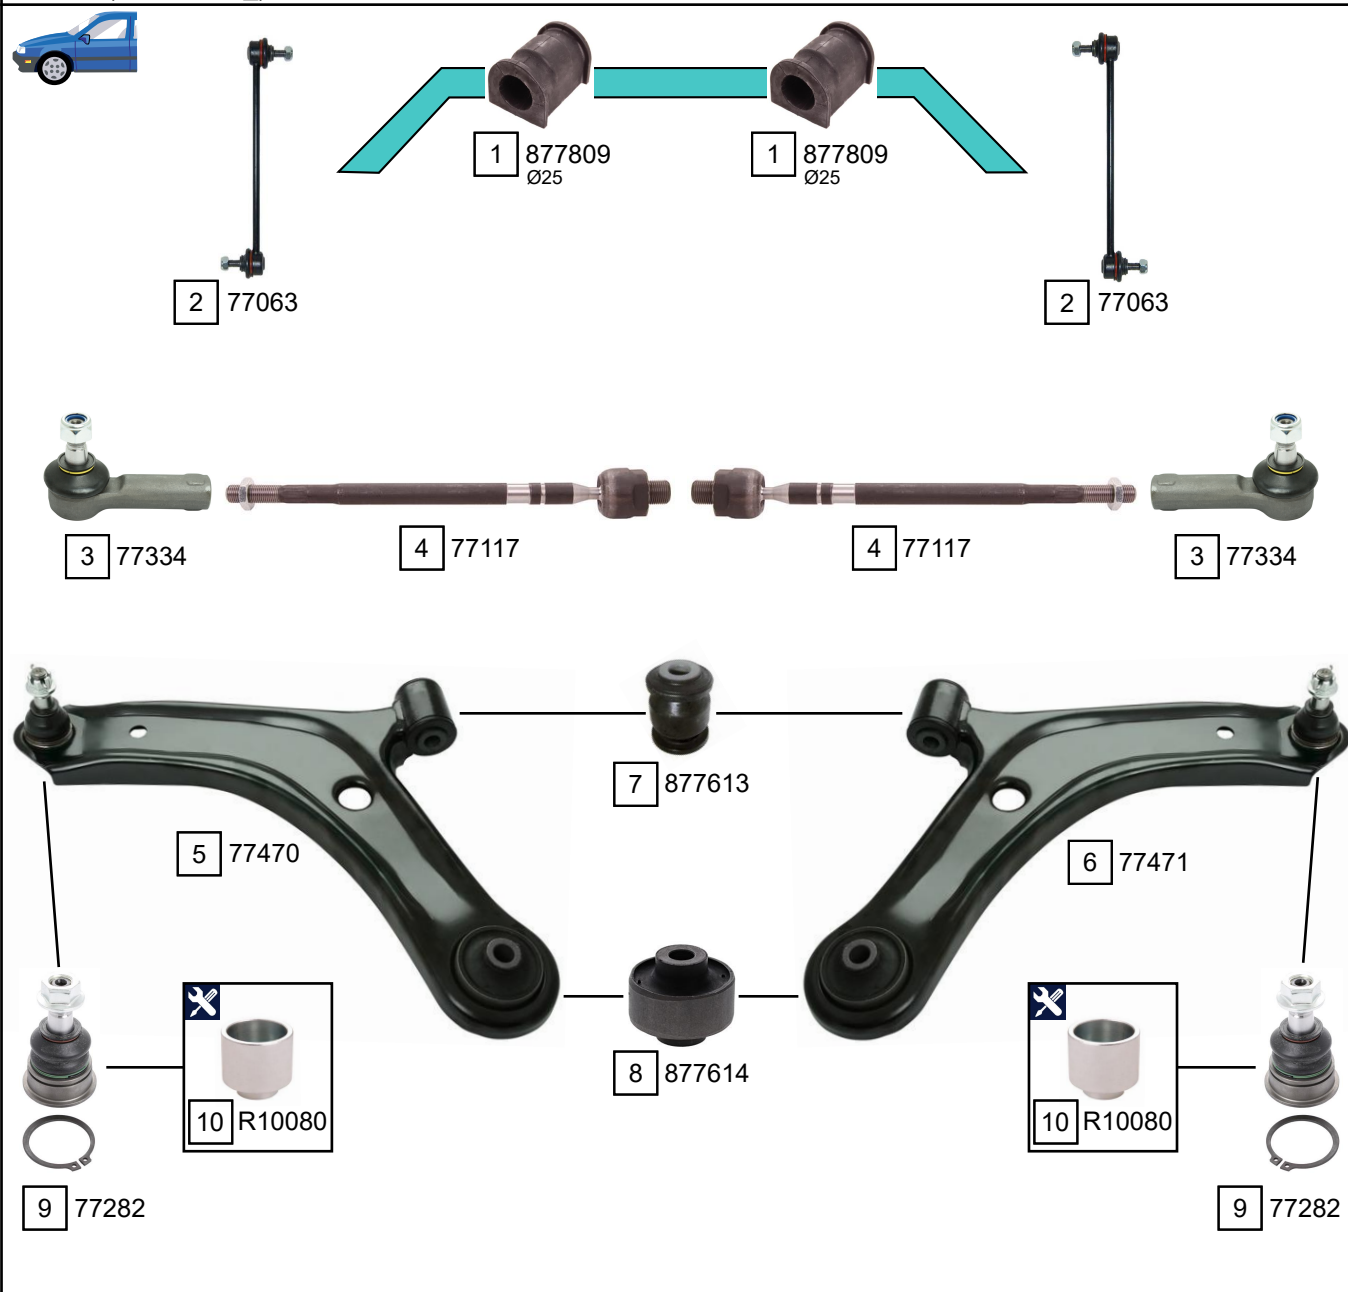

VITARA (LY / APK41_)

02/2015 ->

Ref.	Sidem Ref.	Description	OE-number	Measures	Ref.	Sidem Ref.	Description	OE-number	Measures
1	877809	stabiliser mounting	42431 61M00	di:25	7	877613	silentblock for TCA	45261 79J00	di:14.3 do:43.5
2	77063	stabiliser link	42420 77M00	L:270	8	877614	silentblock for TCA	Part of	di:14.3 do:60
3	77334	tie rod end	48810 79J01	c:13 th:FM14X1.5R	9	77282	ball joint	Part of	c:15 do:43.8
4	77117	axial joint	48830 61M00	th:MM18X1.5R L:315	10	R10080	mounting tool ring ø48 ø40	SEE PAGE III	di:40 do:48
5	77470	TCA left wbj	45202 61M00	c:15	11	877306	mounting axle body	46221 61M10	di:12.3 do:65.5
6	77471	TCA right wbj	45201 61M00	c:15					