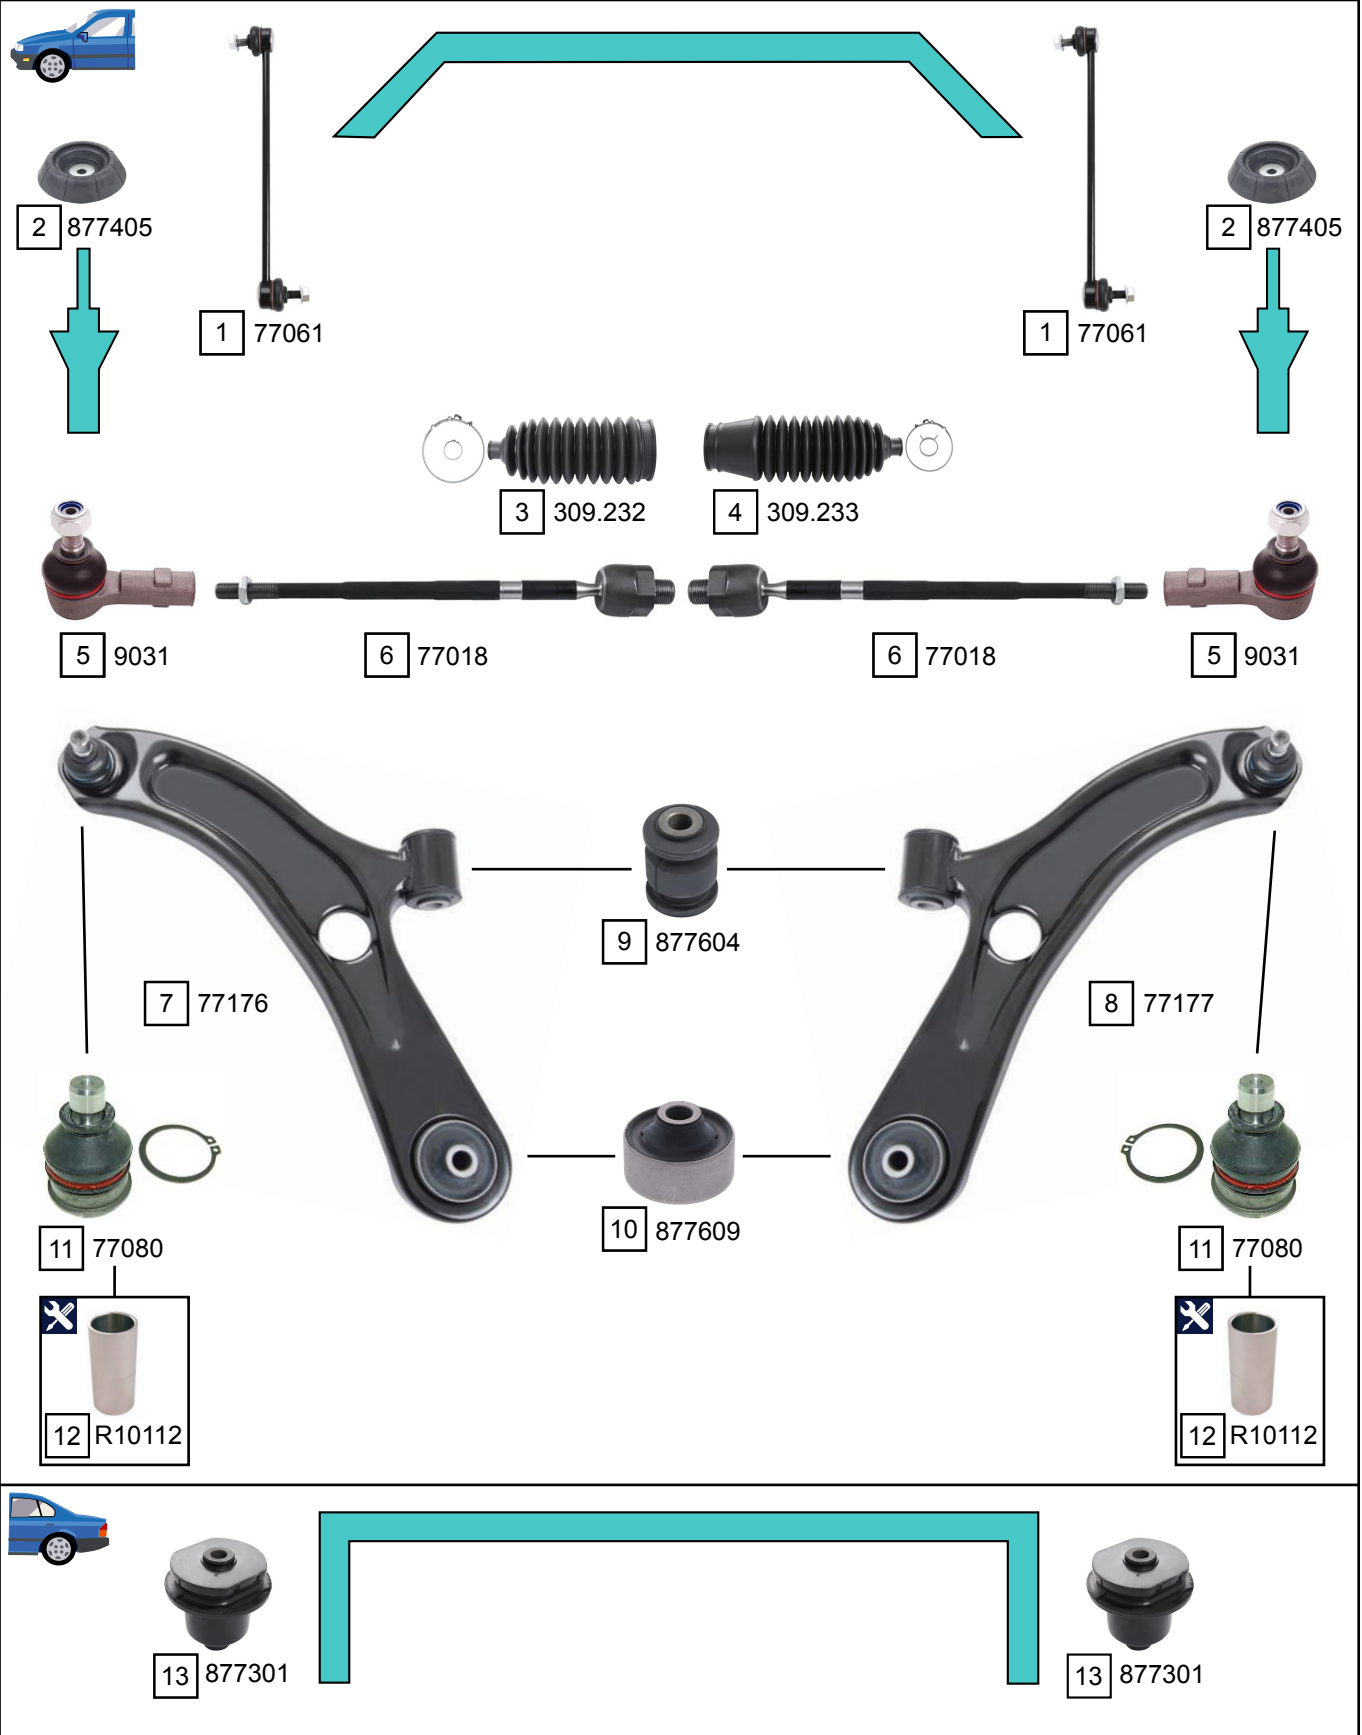

SWIFT III (MZ, EZ / RS413-415)

02/2005 ->

Ref.	Sidem Ref.	Description	OE-number	Measures	Ref.	Sidem Ref.	Description	OE-number	Measures
1	77061	stabiliser link	42420 62J00	L:300	8	77177	TCA right wbj	45201 63J00	c:16.5
2	877405	strut mount	41710 51K00		9	877604	silentblock for TCA	45530 62J00	di:14.2 do:43
3	309.232	steering rack gaiter	48571 63J00	D:50.5 d:12.5 L:152	10	877609	silentblock for TCA	Part of	di:14.3 do:60.2
4	309.233	steering rack gaiter	48572 63J00	D:39 d:12.5 L:185	11	77080	ball joint	Part of	c:16.5 do:40.5
5	9031	tie rod end	48810 83E02	c:13.1 th:FM12x1.25R	12	R10112	mounting tool ring long ø54	SEE PAGE III	di:46 do:54
6	77018	axial joint	48830 63J00	th:MM18x1.5R L:306	13	877301	mounting axle body	46221 51K10	di:12.3 do:55
7	77176	TCA left wbj	45202 63J00	c:16.5					