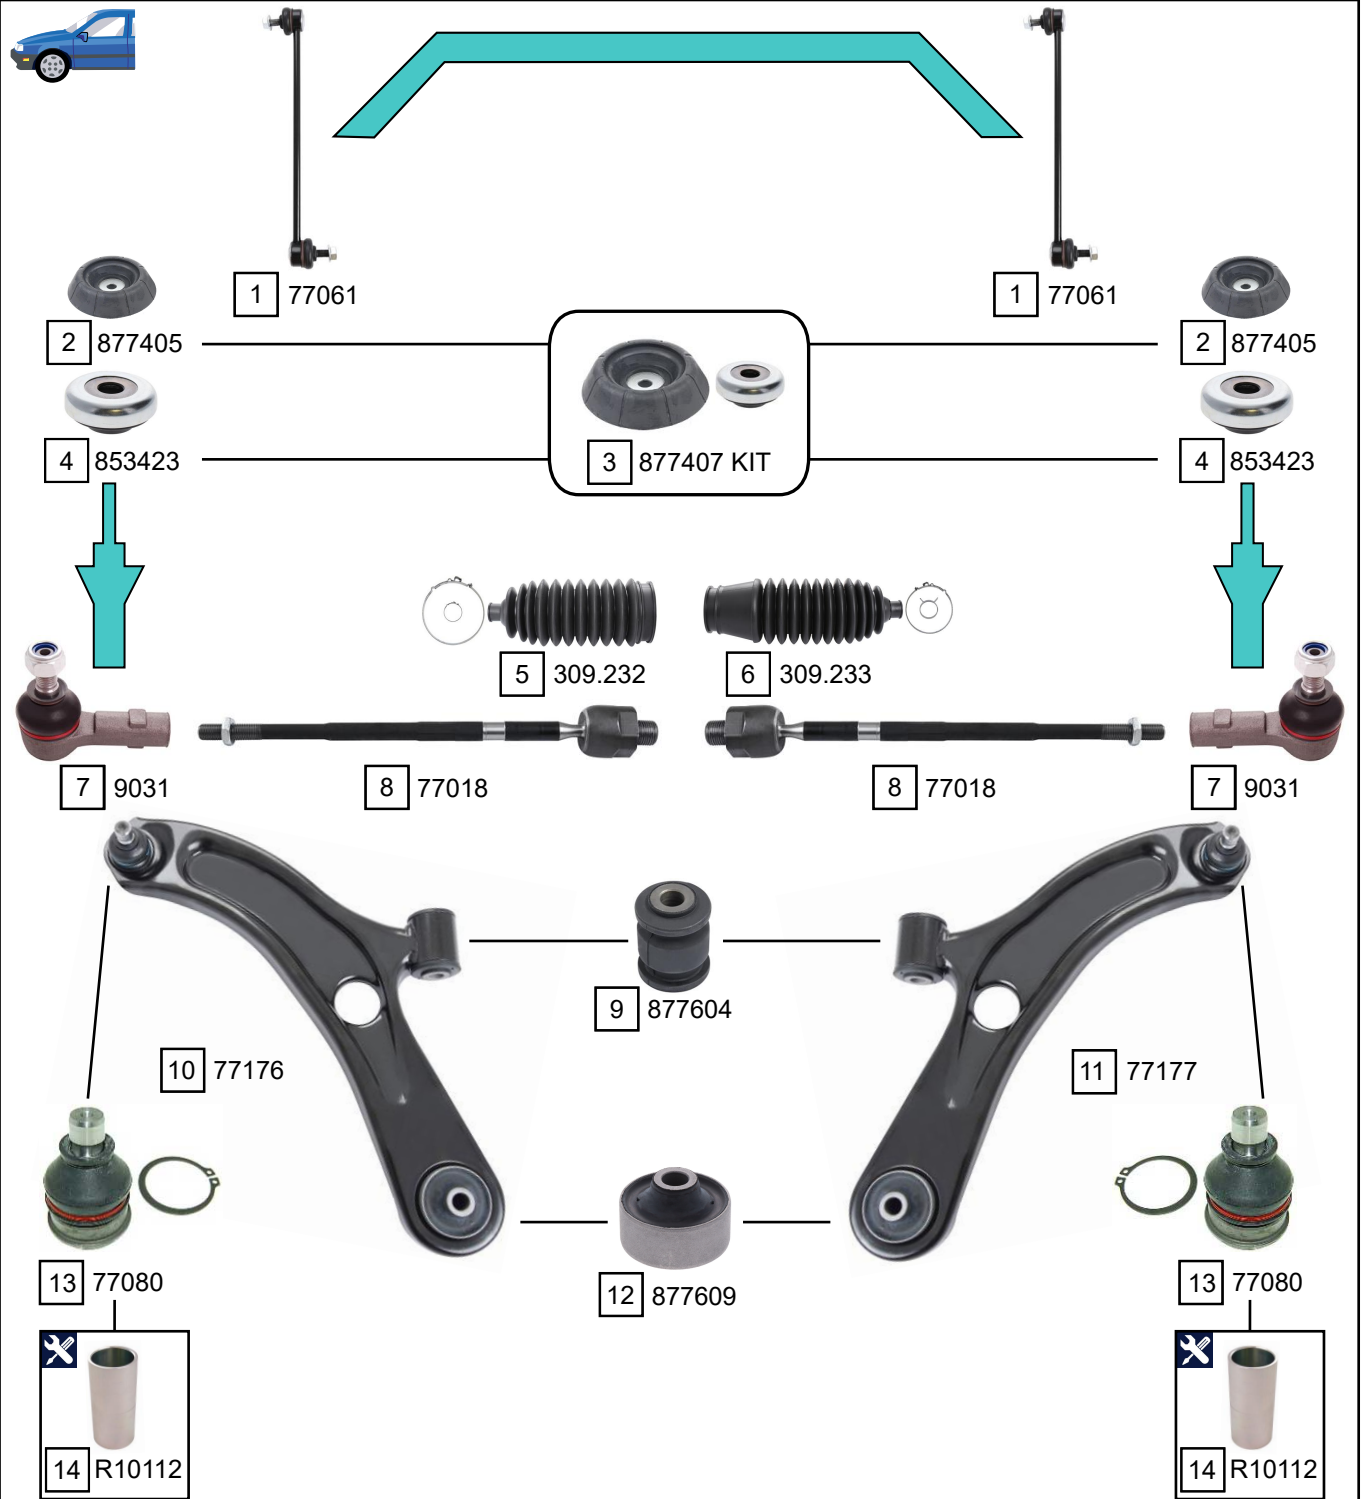

SWIFT III (MZ, EZ / RS413-415)

02/2005 ->

Ref.	Sidem Ref.	Description	OE-number	Measures	Ref.	Sidem Ref.	Description	OE-number	Measures
1	77061	stabiliser link	42420 62J00	L:300	9	877604	silentblock for TCA	45530 62J00	di:14.2 do:43
2	877405	strut mount	41710 51K00	di:12.2 do:114 L:41.5	10	77176	TCA left wbj	45202 63J00	c:16.5
3	877407 KIT	strut mount kit	41710 62J10 S1	di:12.2 do:114	11	77177	TCA right wbj	45201 63J00	c:16.5
4	853423	bearing	41741 58J00	di:12.2 do:45.3 L:18.9	12	877609	silentblock for TCA	Part of	di:14.3 do:60.2
5	309.232	steering rack gaiter	48571 63J00	D:50.5 d:12.5 L:152	13	77080	ball joint	Part of	c:16.5 do:40.5
6	309.233	steering rack gaiter	48572 63J00	D:39 d:12.5 L:185	14	R10112	mounting tool ring long ø54	SEE PAGE III	di:46 do:54
7	9031	tie rod end	48810 83E02	c:13.1 th:FM12x1.25R	15	877301	mounting axle body	46221 51K10	di:12.3 do:55
8	77018	axial joint	48830 63J00	th:MM18x1.5R L:306					