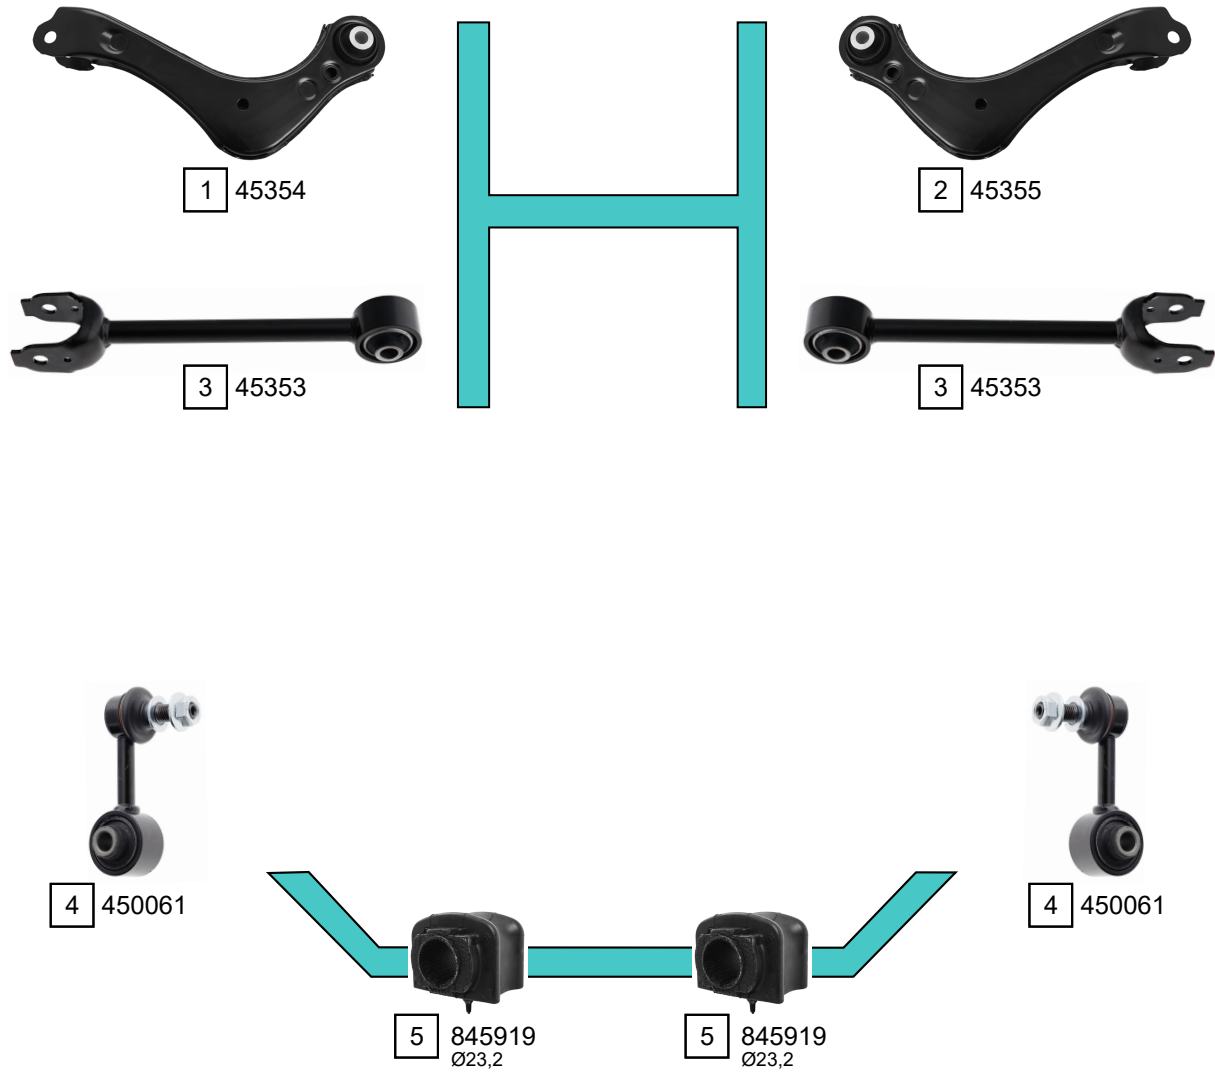

ACROSS (_A5Z_)

06/2020 ->

| Ref. | Sidem Ref. | Description | OE-number | Measures | Ref. | Sidem Ref. | Description | OE-number | Measures |
|------|------------|-------------|-----------------|----------|------|------------|---------------------|-----------------|----------|
| 1 | 45354 | track rod | T4879 04203 000 | L:294 | 4 | 450061 | stabiliser link | T4883 04203 000 | L:85 |
| 2 | 45355 | track rod | T4877 04205 000 | L:294 | 5 | 845919 | stabiliser mounting | T4881 84204 000 | di:22.6 |
| 3 | 45353 | track rod | T4871 04205 000 | L:285 | | | | | |