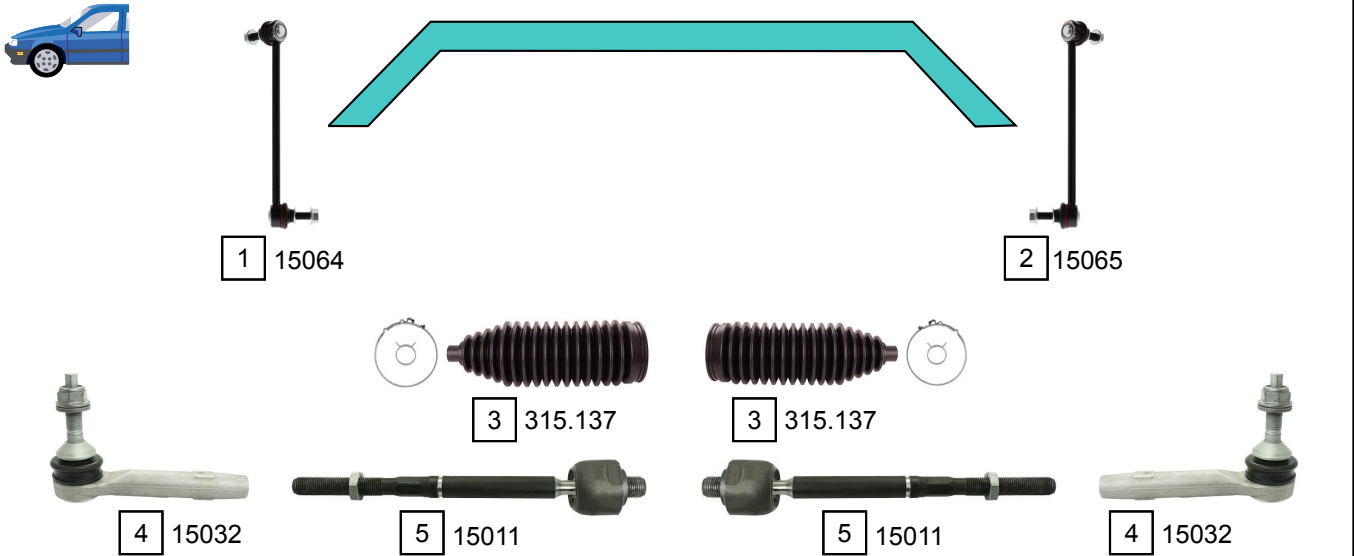

MODEL 3 (5YJ3)

06/2017 ->

UPPER

LOWER

Ref.	Sidem Ref.	Description	OE-number	Measures	Ref.	Sidem Ref.	Description	OE-number	Measures
1	15064	stabiliser link left	1044391 00 D	L:280	7	15077	TCA right wbj	1044326 00 G	c:18
2	15065	stabiliser link right	1044396 00 D	L:280	8	15075	TCA wbj	1044341 00 D	c:13.7
3	315.137	steering rack gaiter	Part of	D:55 d:150 L:195	9	15078	TCA left wbj	1044354 00 A	c:16.6 L:380
4	15032	tie rod end	Part of	c:13.9 th:FM14X1.5R	10	15079	TCA right wbj	1044359 00 A	c:16.6 L:380
5	15011	axial joint	Part of	th:MM16X1.5R L:247	11	15066	stabiliser link left	1044491 00 E	L:144
6	15076	TCA left wbj	1044321 00 G	c:18.1	12	15067	stabiliser link right	1044496 00 E	L:144