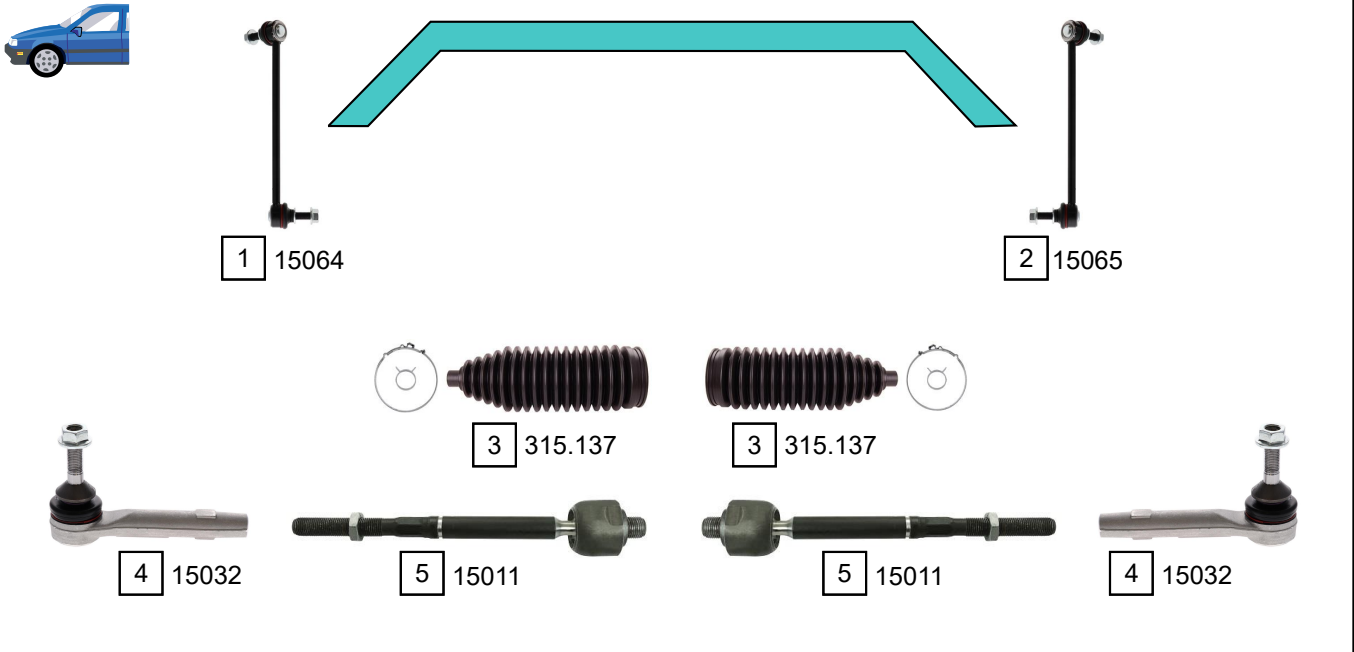

MODEL Y (5YJY)

03/2019 ->

Ref.	Sidem Ref.	Description	OE-number	Measures	Ref.	Sidem Ref.	Description	OE-number	Measures
1	15064	stabiliser link left	1044391 00 D	L:280	7	15077	TCA right wbj	1044326 00 G	c:18
2	15065	stabiliser link right	1044396 00 D	L:280	8	15078	TCA left wbj	1044354 00 A	c:16.6 L:380
3	315.137	steering rack gaiter	Part of	D:55 d:150 L:195	9	15079	TCA right wbj	1044359 00 A	c:16.6 L:380
4	15032	tie rod end	Part of	c:13.9 th:FM14X1.5R	10	15066	stabiliser link left	1044491 00 E	L:144
5	15011	axial joint	Part of	th:MM16X1.5R L:247	11	15067	stabiliser link right	1044496 00 E	L:144
6	15076	TCA left wbj	1044321 00 G	c:18.1					