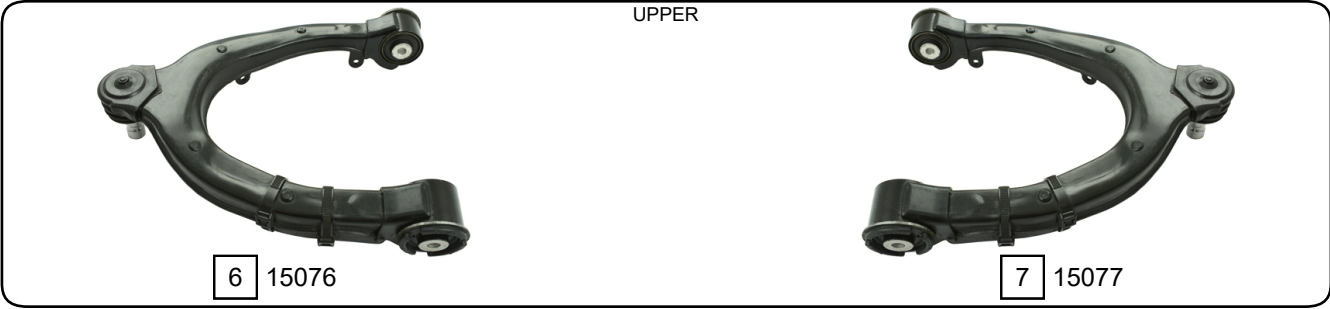

MODEL Y (5YJY)

03/2019 ->

Ref.	Sidem Ref.	Description	OE-number	Measures	Ref.	Sidem Ref.	Description	OE-number	Measures
1	15064	stabiliser link left	1044391 00 D	L:280	7	15077	TCA right wbj	1044326 00 G	c:18
2	15065	stabiliser link right	1044396 00 D	L:280	8	15078	TCA left wbj	1044354 00 A	c:16.6 L:380
3	315.137	steering rack gaiter	Part of	D:55 d:150 L:195	9	15079	TCA right wbj	1044359 00 A	c:16.6 L:380
4	15032	tie rod end	Part of	c:13.9 th:FM14X1.5R	10	15066	stabiliser link left	1044491 00 E	L:144
5	15011	axial joint	Part of	th:MM16X1.5R L:247	11	15067	stabiliser link right	1044496 00 E	L:144
6	15076	TCA left wbj	1044321 00 G	c:18.1					