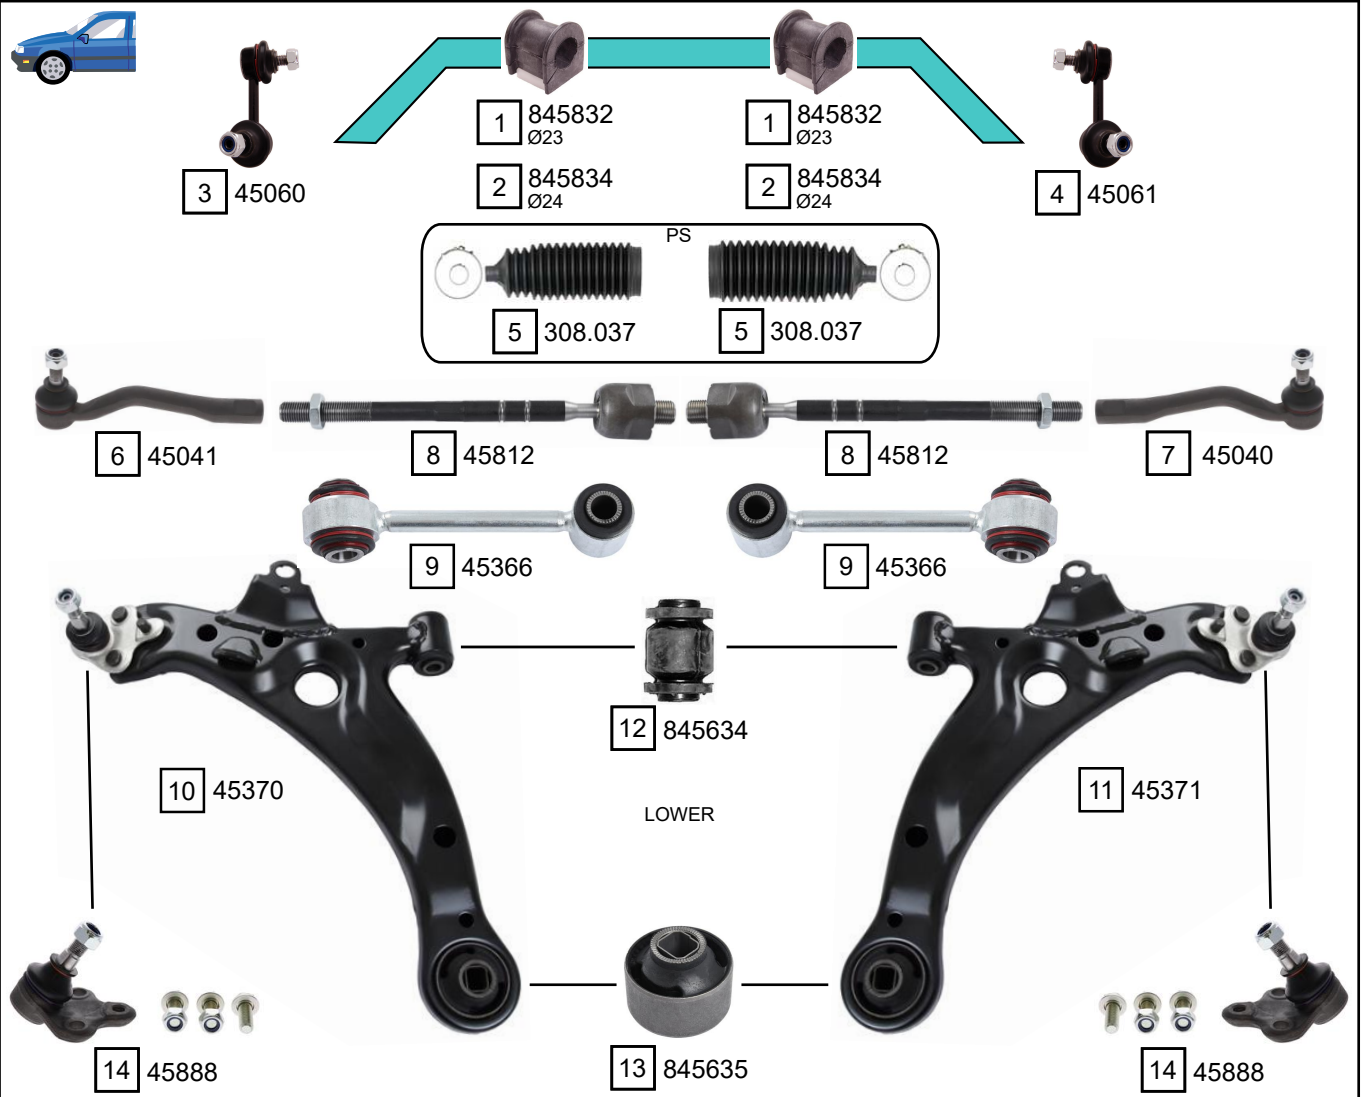

AVENSIS (_T22_)

09/1997 - 02/2003

Ref.	Sidem Ref.	Description	OE-number	Measures	Ref.	Sidem Ref.	Description	OE-number	Measures
1	845832	stabiliser mounting	48815 05050	di:22.5	11	45371	TCA right wbj	48068 05050	c:15
2	845834	stabiliser mounting	48815 05070	di:23.5	12	845634	silentblock for TCA	Part of	di:14.1 do:38
3	45060	stabiliser link left	48810 20020	L:70	13	845635	silentblock for TCA	48061 05010	di:22.3 do:60.2
4	45061	stabiliser link right	48820 20040	L:70	14	45888	ball joint lower	43330 29375	c:15
5	308.037	steering rack gaiter	45535 05020	D:49 d:13 L:166	15	45879	track rod	48730 05050	L:425
6	45041	tie rod end left	45047 29125	c:12.7 th:FM14x1.5R	16	845503	strut mount	48072 20020	di:14.3 do:68
7	45040	tie rod end right	45046 29365	c:12.7 th:FM14x1.5R	17	45169	stabiliser link rear axle	48830 05020	L:140
8	45812	axial joint	45503 05020	th:MM16X1.5R L:242	18	845903	stabiliser mounting	48818 05061	di:14
9	45366	track rod	48650 20021	L:151	19	845901	stabiliser mounting	48818 05041	di:15
10	45370	TCA left wbj	48069 05050	c:15					