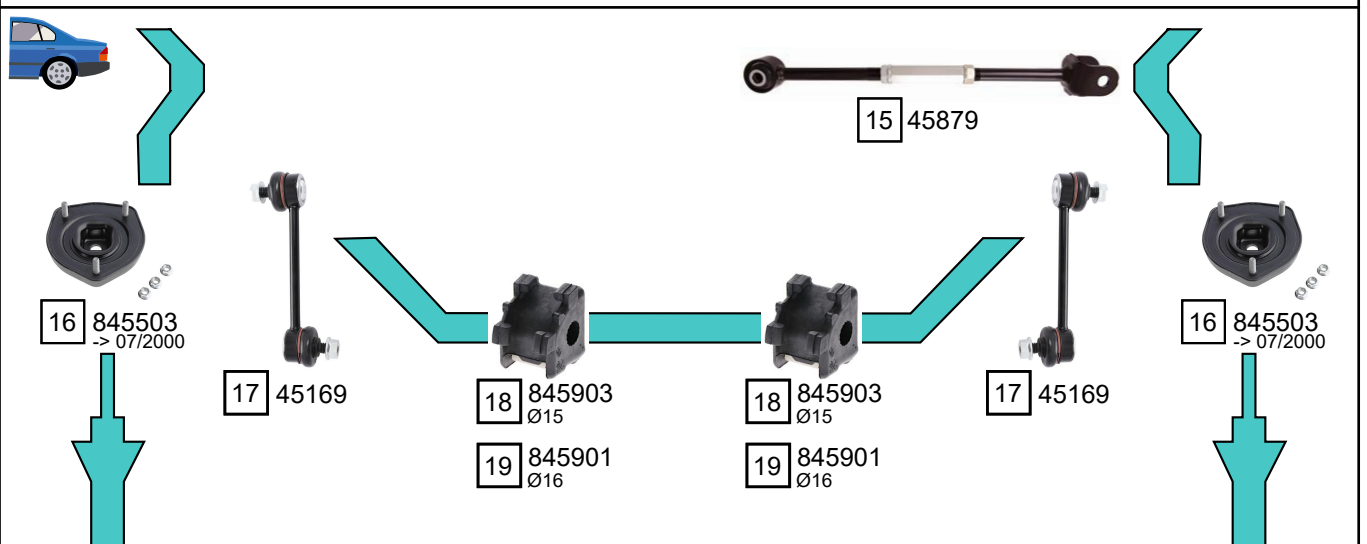

AVENSIS (_T22_)

09/1997 - 02/2003

Ref.	Sidem Ref.	Description	OE-number	Measures	Ref.	Sidem Ref.	Description	OE-number	Measures
1	845832	stabiliser mounting	48815 05050	di:22.5	11	45371	TCA right wbj	48068 05050	c:15
2	845834	stabiliser mounting	48815 05070	di:23.5	12	845634	silentblock for TCA	Part of	di:14.1 do:38
3	45060	stabiliser link left	48810 20020	L:70	13	845635	silentblock for TCA	48061 05010	di:22.3 do:60.2
4	45061	stabiliser link right	48820 20040	L:70	14	45888	ball joint lower	43330 29375	c:15
5	308.037	steering rack gaiter	45535 05020	D:49 d:13 L:166	15	45879	track rod	48730 05050	L:425
6	45041	tie rod end left	45047 29125	c:12.7 th:FM14x1.5R	16	845503	strut mount	48072 20020	di:14.3 do:68
7	45040	tie rod end right	45046 29365	c:12.7 th:FM14x1.5R	17	45169	stabiliser link rear axle	48830 05020	L:140
8	45812	axial joint	45503 05020	th:MM16X1.5R L:242	18	845903	stabiliser mounting	48818 05061	di:14
9	45366	track rod	48650 20021	L:151	19	845901	stabiliser mounting	48818 05041	di:15
10	45370	TCA left wbj	48069 05050	c:15					