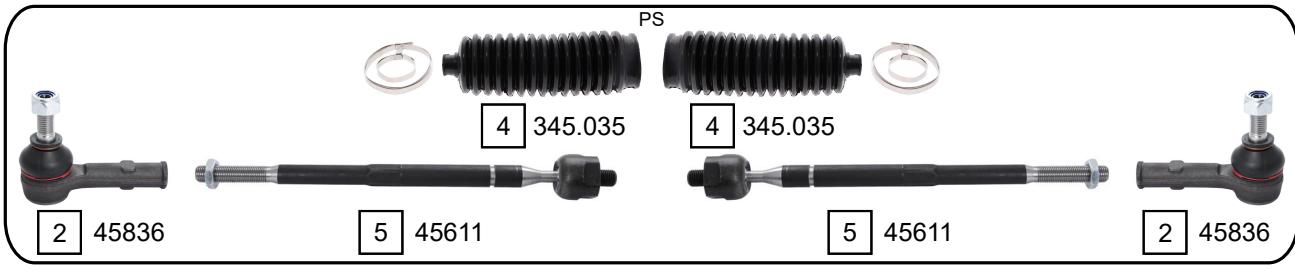

COROLLA (\_E10\_)

07/1992 - 04/1997

Ref.	Sidem Ref.	Description	OE-number	Measures	Ref.	Sidem Ref.	Description	OE-number	Measures
1	45065	stabiliser link	48820 33010	L:61	8	845605	silentblock for TCA	48654 12070	di:14.2 do:35.7
2	45836	tie rod end	45046 29305	c:12.7 th:FM14x1.5R	9	845606	silentblock for TCA	48655 12050	di:18 do:46
3	45810	axial joint	45503 29365	th:MM14X1.5R L:315.5	10	45888	ball joint lower	43330 29375	c:15
4	345.035	steering rack gaiter	45535 33010	D:48 d:14 L:148	11	45095	ball joint	43330 19115	c:15.3
5	45611	axial joint	45503 19205	th:MM14X1.5R L:330	12	45069	stabiliser link rear axle	48830 20010	L:105
6	45272	TCA left wbj	48069 12130	c:15	13	845900	stabiliser mounting	48818 02060	di:14.5
7	45273	TCA right wbj	48068 12130	c:15	14	845801	stabiliser mounting	48818 12150	di:13.5