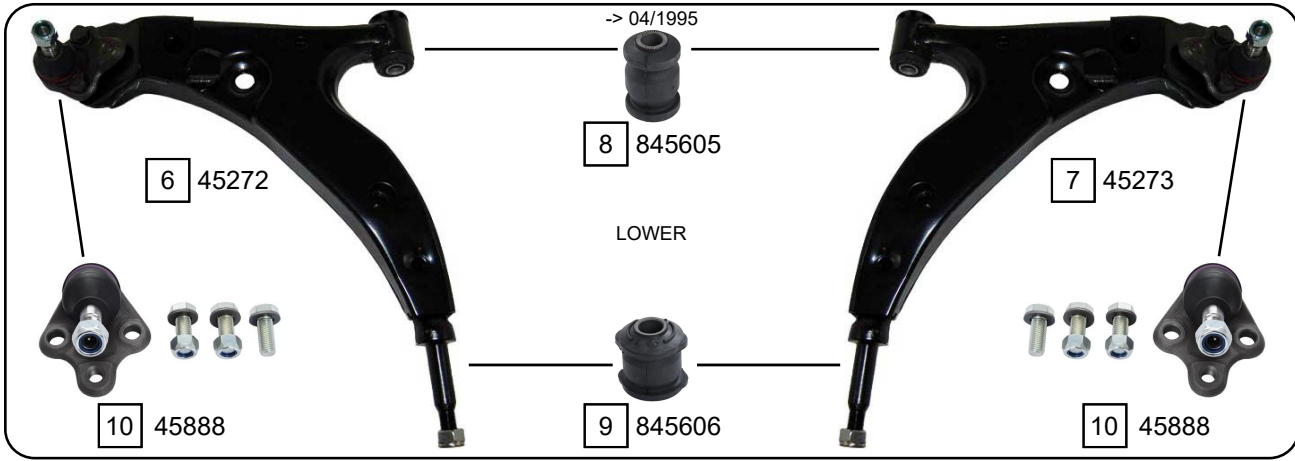

COROLLA (\_E10\_)

07/1992 - 04/1997

Ref.	Sidem Ref.	Description	OE-number	Measures	Ref.	Sidem Ref.	Description	OE-number	Measures
1	45065	stabiliser link	48820 33010	L:61	8	845605	silentblock for TCA	48654 12070	di:14.2 do:35.7
2	45836	tie rod end	45046 29305	c:12.7 th:FM14x1.5R	9	845606	silentblock for TCA	48655 12050	di:18 do:46
3	45810	axial joint	45503 29365	th:MM14X1.5R L:315.5	10	45888	ball joint lower	43330 29375	c:15
4	345.035	steering rack gaiter	45535 33010	D:48 d:14 L:148	11	45095	ball joint	43330 19115	c:15.3
5	45611	axial joint	45503 19205	th:MM14X1.5R L:330	12	45069	stabiliser link rear axle	48830 20010	L:105
6	45272	TCA left wbj	48069 12130	c:15	13	845900	stabiliser mounting	48818 02060	di:14.5
7	45273	TCA right wbj	48068 12130	c:15	14	845801	stabiliser mounting	48818 12150	di:13.5