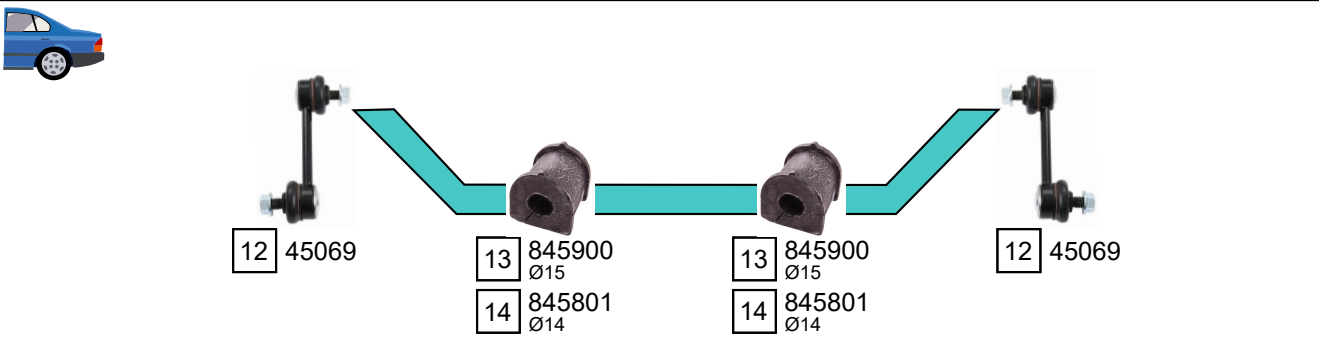

COROLLA (\_E10\_)

07/1992 - 04/1997

Ref.	Sidem Ref.	Description	OE-number	Measures	Ref.	Sidem Ref.	Description	OE-number	Measures
1	45065	stabiliser link	48820 33010	L:61	8	845605	silentblock for TCA	48654 12070	di:14.2 do:35.7
2	45836	tie rod end	45046 29305	c:12.7 th:FM14x1.5R	9	845606	silentblock for TCA	48655 12050	di:18 do:46
3	45810	axial joint	45503 29365	th:MM14X1.5R L:315.5	10	45888	ball joint lower	43330 29375	c:15
4	345.035	steering rack gaiter	45535 33010	D:48 d:14 L:148	11	45095	ball joint	43330 19115	c:15.3
5	45611	axial joint	45503 19205	th:MM14X1.5R L:330	12	45069	stabiliser link rear axle	48830 20010	L:105
6	45272	TCA left wbj	48069 12130	c:15	13	845900	stabiliser mounting	48818 02060	di:14.5
7	45273	TCA right wbj	48068 12130	c:15	14	845801	stabiliser mounting	48818 12150	di:13.5