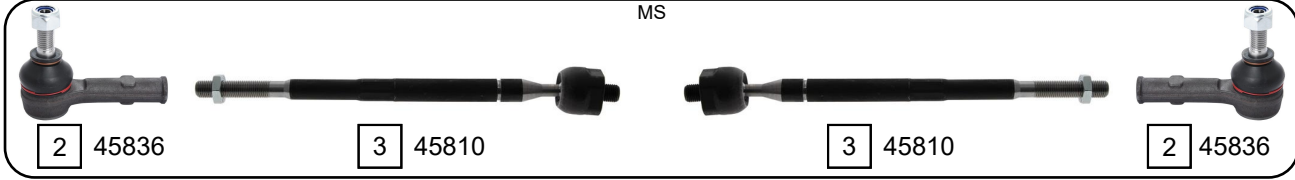

COROLLA (\_E10\_)

07/1992 - 04/1997

Ref.	Sidem Ref.	Description	OE-number	Measures	Ref.	Sidem Ref.	Description	OE-number	Measures
1	45065	stabiliser link	48820 33010	L:61	8	845605	silentblock for TCA	48654 12070	di:14.2 do:35.7
2	45836	tie rod end	45046 29305	c:12.7 th:FM14x1.5R	9	845606	silentblock for TCA	48655 12050	di:18 do:46
3	45810	axial joint	45503 29365	th:MM14X1.5R L:315.5	10	45888	ball joint lower	43330 29375	c:15
4	345.035	steering rack gaiter	45535 33010	D:48 d:14 L:148	11	45095	ball joint	43330 19115	c:15.3
5	45611	axial joint	45503 19205	th:MM14X1.5R L:330	12	45069	stabiliser link rear axle	48830 20010	L:105
6	45272	TCA left wbj	48069 12130	c:15	13	845900	stabiliser mounting	48818 02060	di:14.5
7	45273	TCA right wbj	48068 12130	c:15	14	845801	stabiliser mounting	48818 12150	di:13.5