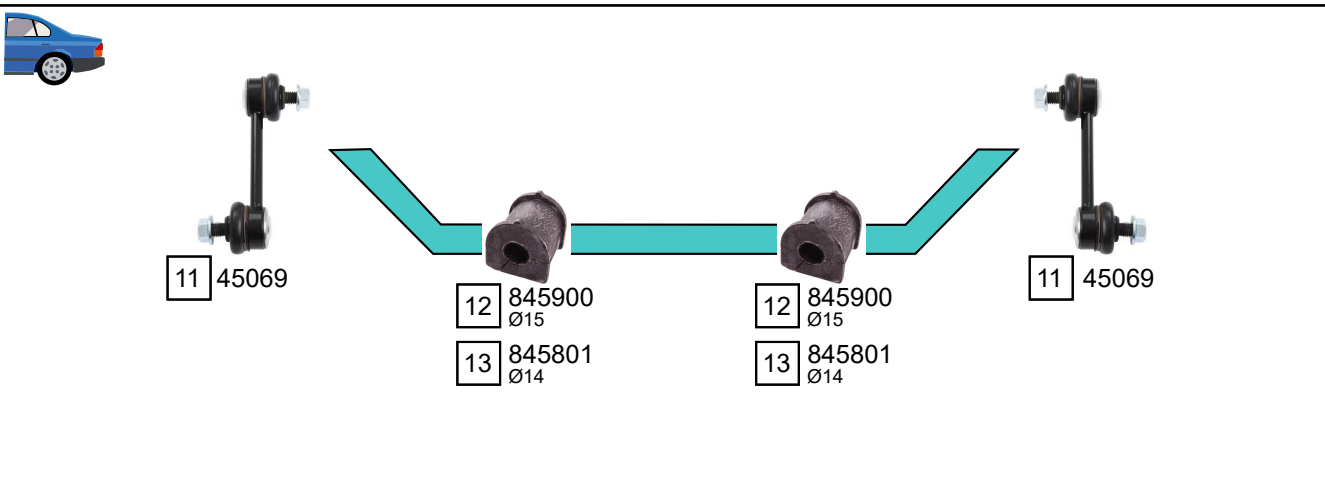

COROLLA (_E11_)

04/1997 - 11/2001

Ref.	Sidem Ref.	Description	OE-number	Measures	Ref.	Sidem Ref.	Description	OE-number	Measures
1	845833	stabiliser mounting	48815 02040	di:19.5	8	845605	silentblock for TCA	48654 12070	di:14.2 do:35.7
2	45065	stabiliser link	48820 33010	L:61	9	845647	silentblock for TCA	Part of	di:20 do:52.4
3	345.035	steering rack gaiter	45535 33010	D:48 d:14 L:148	10	45095	ball joint	43330 19115	c:15.3
4	45836	tie rod end	45046 29305	c:12.7 th:FM14x1.5R	11	45069	stabiliser link rear axle	48830 20010	L:105
5	45611	axial joint	45503 19205	th:MM14X1.5R L:330	12	845900	stabiliser mounting	48818 02060	di:14.5
6	45274	TCA left wbj	48069 12160	c:15.3	13	845801	stabiliser mounting	48818 12150	di:13.5
7	45275	TCA right wbj	48068 12160	c:15.3					