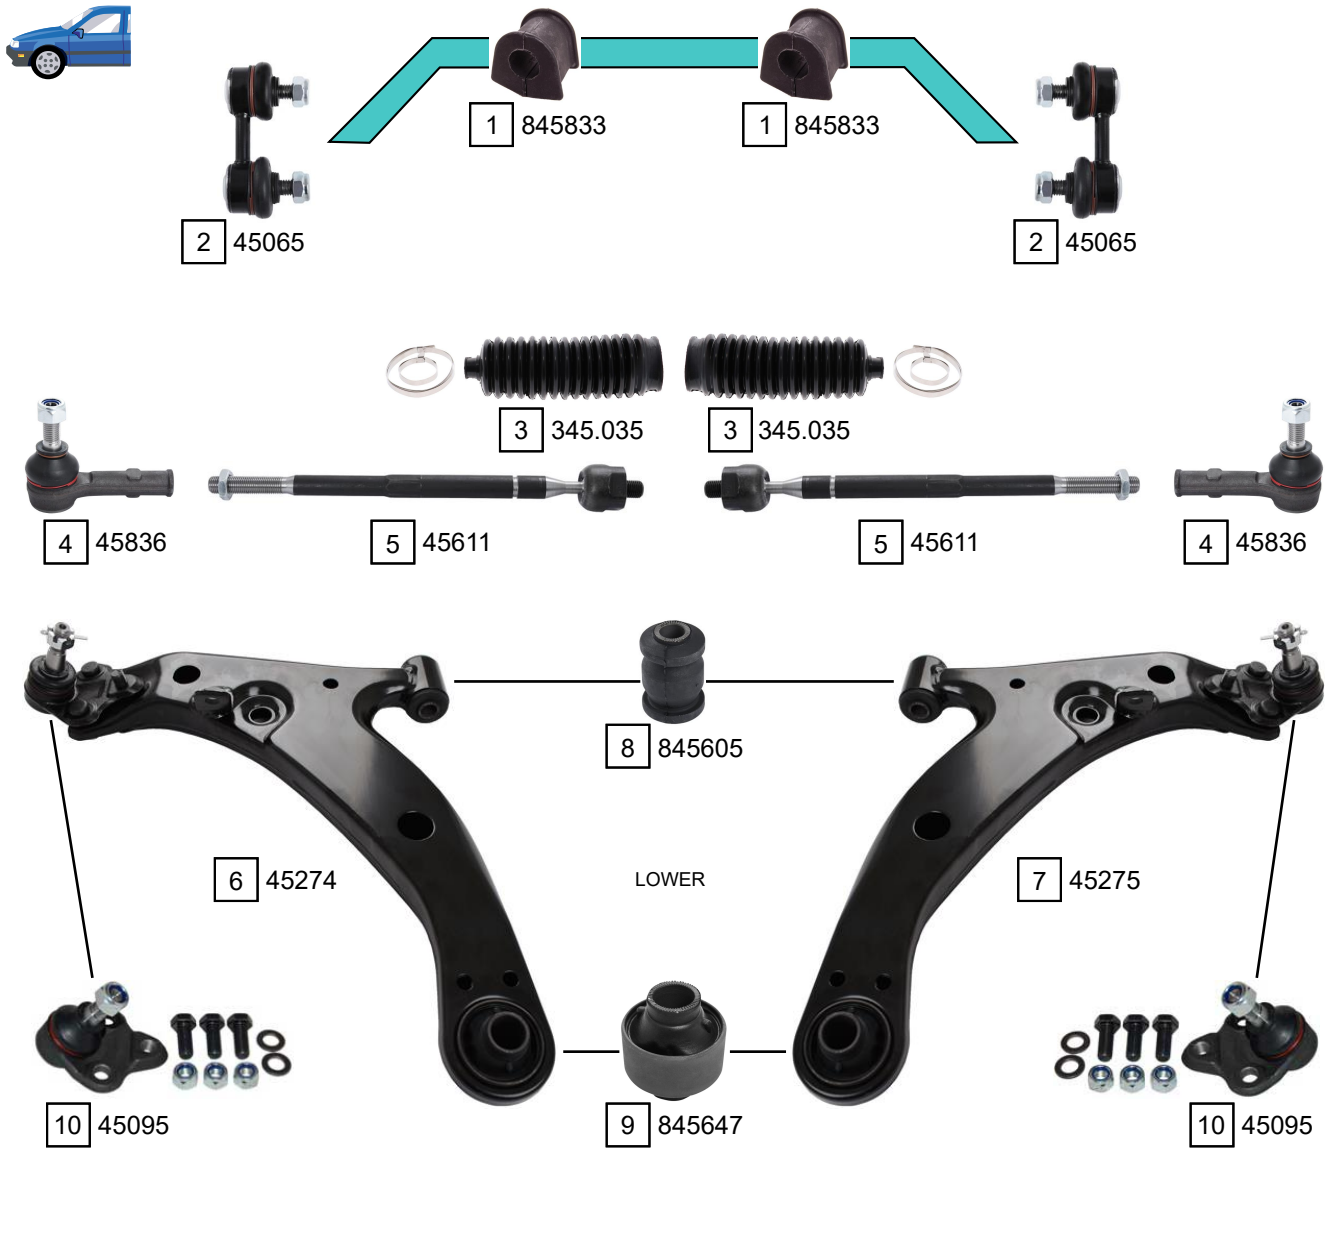

COROLLA (_E11_)

04/1997 - 11/2001

Ref.	Sidem Ref.	Description	OE-number	Measures	Ref.	Sidem Ref.	Description	OE-number	Measures
1	845833	stabiliser mounting	48815 02040	di:19.5	8	845605	silentblock for TCA	48654 12070	di:14.2 do:35.7
2	45065	stabiliser link	48820 33010	L:61	9	845647	silentblock for TCA	Part of	di:20 do:52.4
3	345.035	steering rack gaiter	45535 33010	D:48 d:14 L:148	10	45095	ball joint	43330 19115	c:15.3
4	45836	tie rod end	45046 29305	c:12.7 th:FM14x1.5R	11	45069	stabiliser link rear axle	48830 20010	L:105
5	45611	axial joint	45503 19205	th:MM14X1.5R L:330	12	845900	stabiliser mounting	48818 02060	di:14.5
6	45274	TCA left wbj	48069 12160	c:15.3	13	845801	stabiliser mounting	48818 12150	di:13.5
7	45275	TCA right wbj	48068 12160	c:15.3					