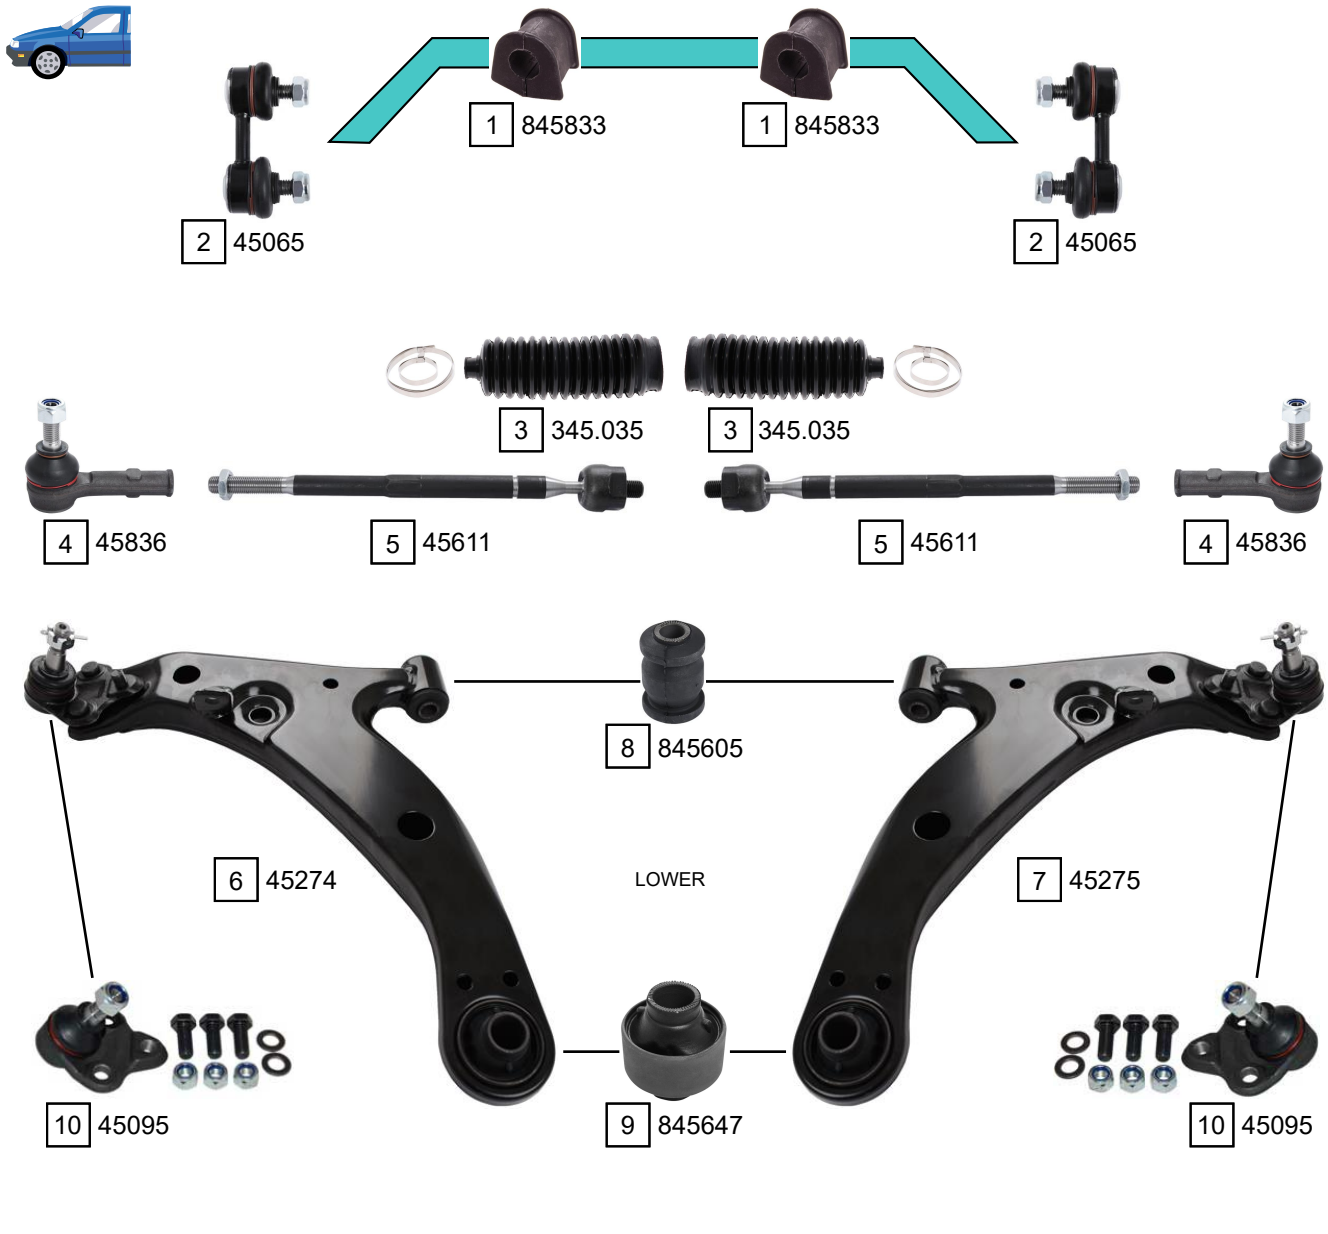

COROLLA (\_E11\_)

04/1997 - 11/2001

Ref.	Sidem Ref.	Description	OE-number	Measures	Ref.	Sidem Ref.	Description	OE-number	Measures
1	845833	stabiliser mounting	48815 02040	di:19.5	8	845605	silentblock for TCA	48654 12070	di:14.2 do:35.7
2	45065	stabiliser link	48820 33010	L:61	9	845647	silentblock for TCA	Part of	di:20 do:52.4
3	345.035	steering rack gaiter	45535 33010	D:48 d:14 L:148	10	45095	ball joint	43330 19115	c:15.3
4	45836	tie rod end	45046 29305	c:12.7 th:FM14x1.5R	11	45069	stabiliser link rear axle	48830 20010	L:105
5	45611	axial joint	45503 19205	th:MM14X1.5R L:330	12	845900	stabiliser mounting	48818 02060	di:14.5
6	45274	TCA left wbj	48069 12160	c:15.3	13	845801	stabiliser mounting	48818 12150	di:13.5
7	45275	TCA right wbj	48068 12160	c:15.3					