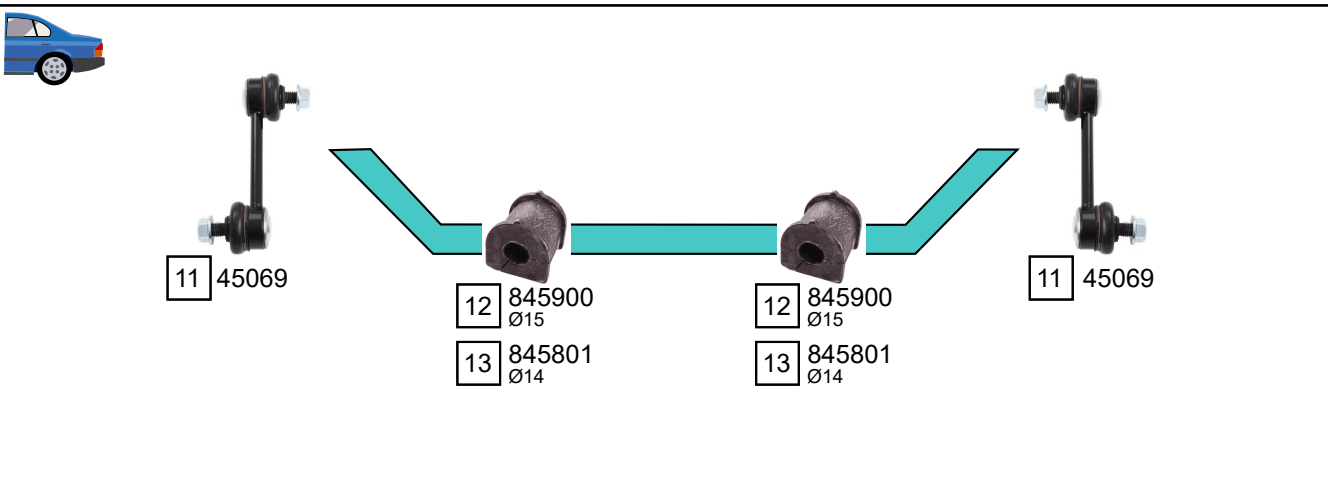

COROLLA (\_E11\_)

04/1997 - 11/2001

Ref.	Sidem Ref.	Description	OE-number	Measures	Ref.	Sidem Ref.	Description	OE-number	Measures
1	845833	stabiliser mounting	48815 02040	di:19.5	8	845605	silentblock for TCA	48654 12070	di:14.2 do:35.7
2	45065	stabiliser link	48820 33010	L:61	9	845647	silentblock for TCA	Part of	di:20 do:52.4
3	345.035	steering rack gaiter	45535 33010	D:48 d:14 L:148	10	45095	ball joint	43330 19115	c:15.3
4	45836	tie rod end	45046 29305	c:12.7 th:FM14x1.5R	11	45069	stabiliser link rear axle	48830 20010	L:105
5	45611	axial joint	45503 19205	th:MM14X1.5R L:330	12	845900	stabiliser mounting	48818 02060	di:14.5
6	45274	TCA left wbj	48069 12160	c:15.3	13	845801	stabiliser mounting	48818 12150	di:13.5
7	45275	TCA right wbj	48068 12160	c:15.3					