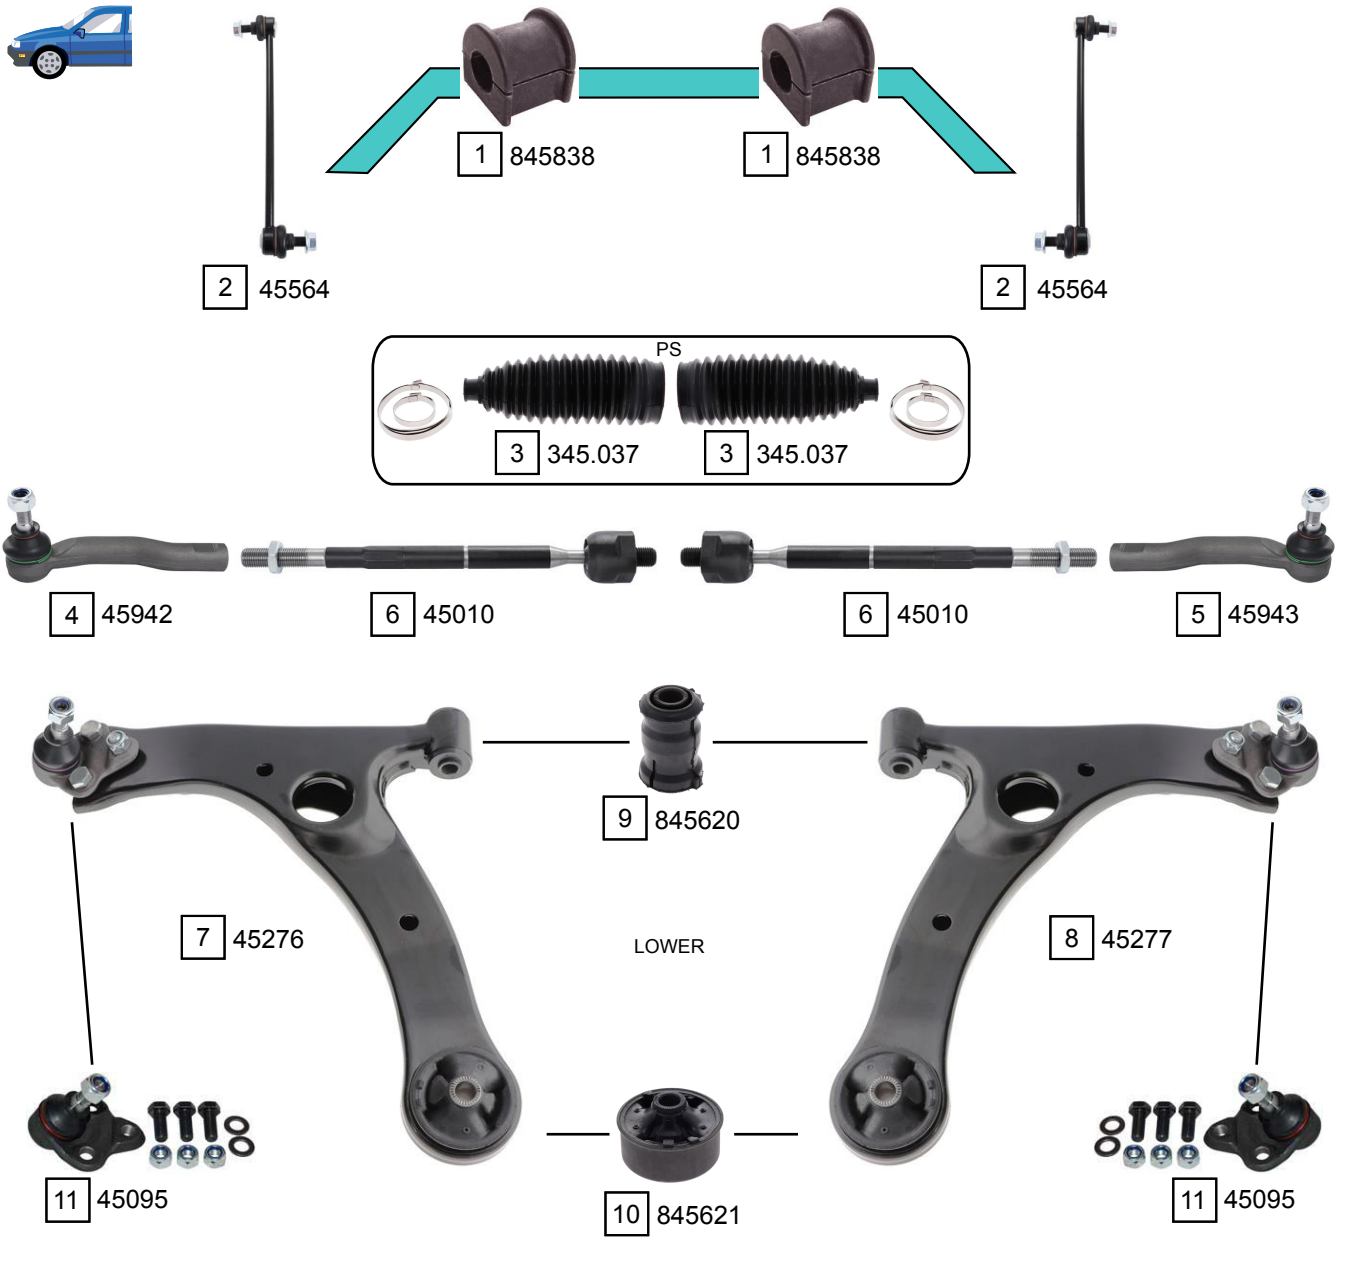

COROLLA VERSO (_E12_)

01/2002 - 05/2004

Ref.	Sidem Ref.	Description	OE-number	Measures	Ref.	Sidem Ref.	Description	OE-number	Measures
1	845838	stabiliser mounting	48815 13040	di:21	7	45276	TCA left wbj	48069 12260	c:15
2	45564	stabiliser link	48820 47010	L:285	8	45277	TCA right wbj	48068 12260	c:15
3	345.037	steering rack gaiter	45535 13010	D:51 d:13 L:180	9	845620	silentblock for TCA	Part of	di:14.2 do:34.5
4	45942	tie rod end left	45047 19115	c:12.6 th:FM14x1.5R	10	845621	silentblock for TCA	Part of	di:14.2 do:68.3
5	45943	tie rod end right	45046 19265	c:12.6 th:FM14x1.5R	11	45095	ball joint	43330 19115	c:15.3
6	45010	axial joint	45503 12130	th:MM14X1.5R L:272	12	845509 KIT	strut mount kit	48750 02040 S1	di:12.3 do:58 L:23.6