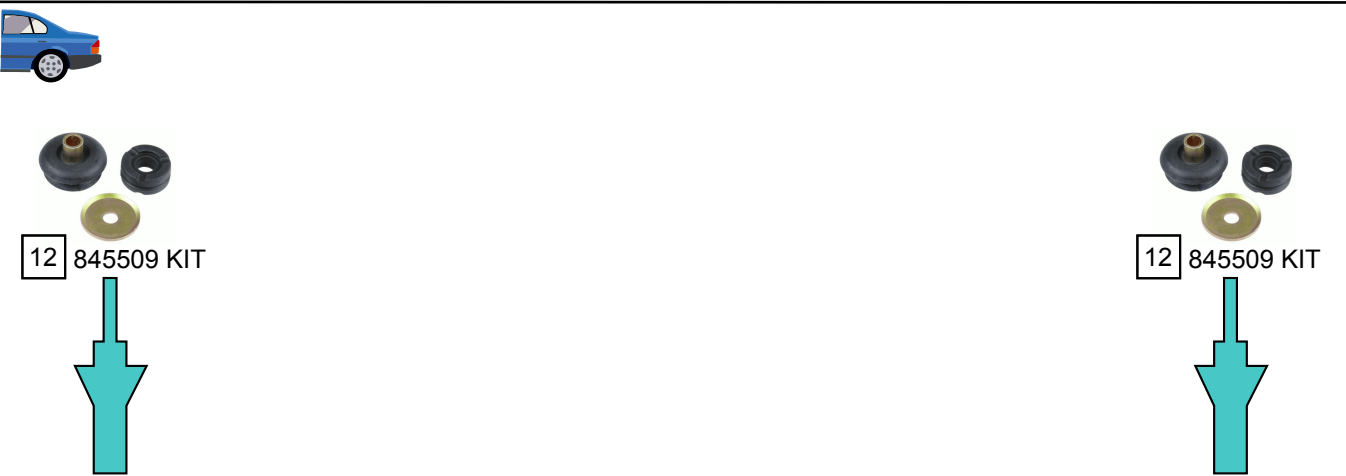

COROLLA VERSO (_E12_)

01/2002 - 05/2004

Ref.	Sidem Ref.	Description	OE-number	Measures	Ref.	Sidem Ref.	Description	OE-number	Measures
1	845838	stabiliser mounting	48815 13040	di:21	7	45276	TCA left wbj	48069 12260	c:15
2	45564	stabiliser link	48820 47010	L:285	8	45277	TCA right wbj	48068 12260	c:15
3	345.037	steering rack gaiter	45535 13010	D:51 d:13 L:180	9	845620	silentblock for TCA	Part of	di:14.2 do:34.5
4	45942	tie rod end left	45047 19115	c:12.6 th:FM14x1.5R	10	845621	silentblock for TCA	Part of	di:14.2 do:68.3
5	45943	tie rod end right	45046 19265	c:12.6 th:FM14x1.5R	11	45095	ball joint	43330 19115	c:15.3
6	45010	axial joint	45503 12130	th:MM14X1.5R L:272	12	845509 KIT	strut mount kit	48750 02040 S1	di:12.3 do:58 L:23.6