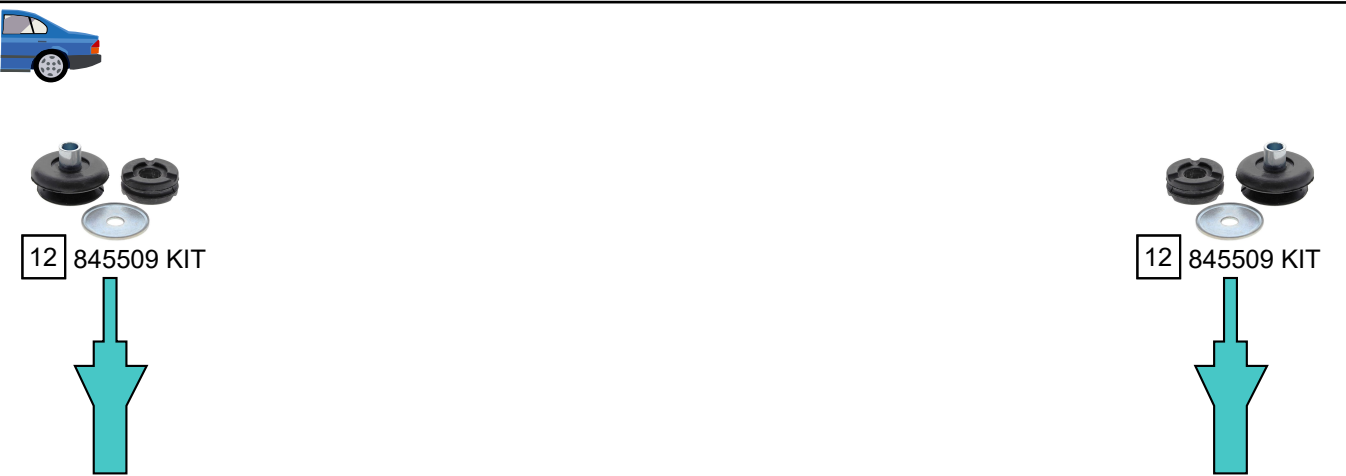

COROLLA VERSO (_E12_) 01/2002 - 05/2004

Ref.	Sidem Ref.	Description	OE-number	Measures	Ref.	Sidem Ref.	Description	OE-number	Measures
1	845838	stabiliser mounting	48815 13040	di:21	7	45276	TCA left wbj	48069 12260	c:15
2	45564	stabiliser link	48820 47010	L:285	8	45277	TCA right wbj	48068 12260	c:15
3	345.037	steering rack gaiter	45535 13010	D:51 d:13 L:180	9	845620	silentblock for TCA	Part of	di:14.2 do:34.5
4	45942	tie rod end left	45047 19115	c:12.6 th:FM14x1.5R	10	845621	silentblock for TCA	Part of	di:14.2 do:68.3
5	45943	tie rod end right	45046 19265	c:12.6 th:FM14x1.5R	11	45095	ball joint	43330 19115	c:15.3
6	45010	axial joint	45503 12130	th:MM14X1.5R L:272	12	845509 KIT	strut mount kit	48750 02040 S1	di:12 do:58 L:24