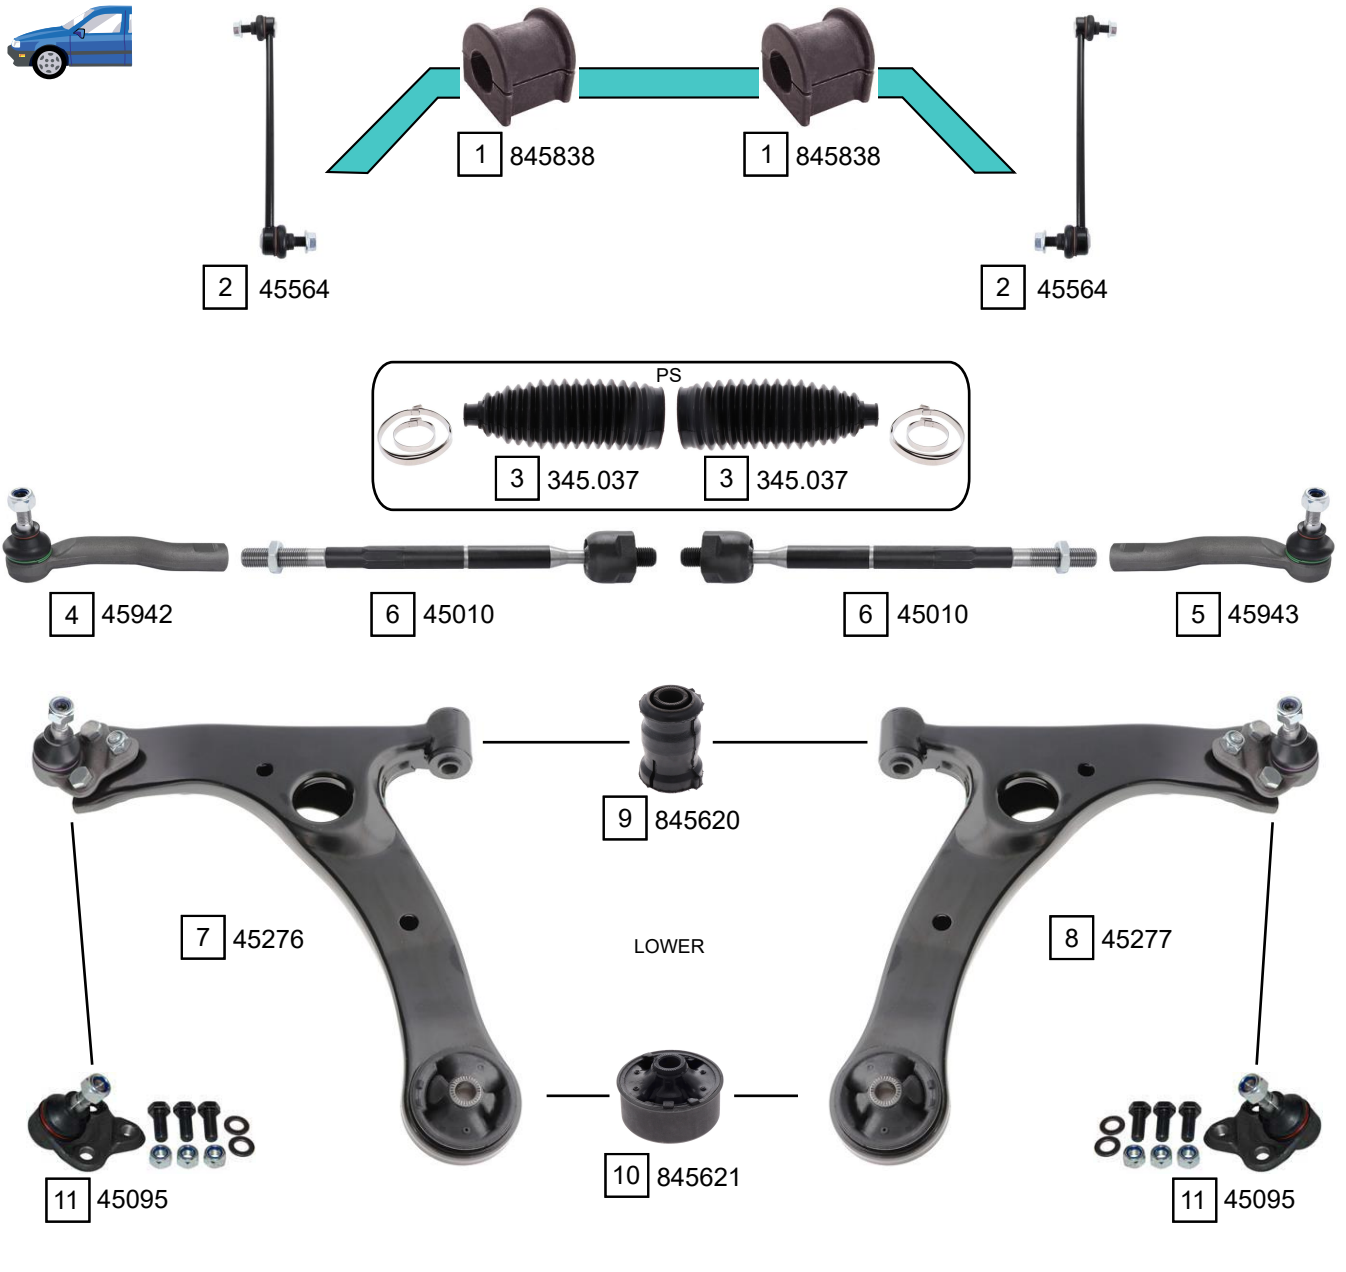

COROLLA VERSO (_E12_) 01/2002 - 05/2004

Ref.	Sidem Ref.	Description	OE-number	Measures	Ref.	Sidem Ref.	Description	OE-number	Measures
1	845838	stabiliser mounting	48815 13040	di:21	7	45276	TCA left wbj	48069 12260	c:15
2	45564	stabiliser link	48820 47010	L:285	8	45277	TCA right wbj	48068 12260	c:15
3	345.037	steering rack gaiter	45535 13010	D:51 d:13 L:180	9	845620	silentblock for TCA	Part of	di:14.2 do:34.5
4	45942	tie rod end left	45047 19115	c:12.6 th:FM14x1.5R	10	845621	silentblock for TCA	Part of	di:14.2 do:68.3
5	45943	tie rod end right	45046 19265	c:12.6 th:FM14x1.5R	11	45095	ball joint	43330 19115	c:15.3
6	45010	axial joint	45503 12130	th:MM14X1.5R L:272	12	845509 KIT	strut mount kit	48750 02040 S1	di:12 do:58 L:24