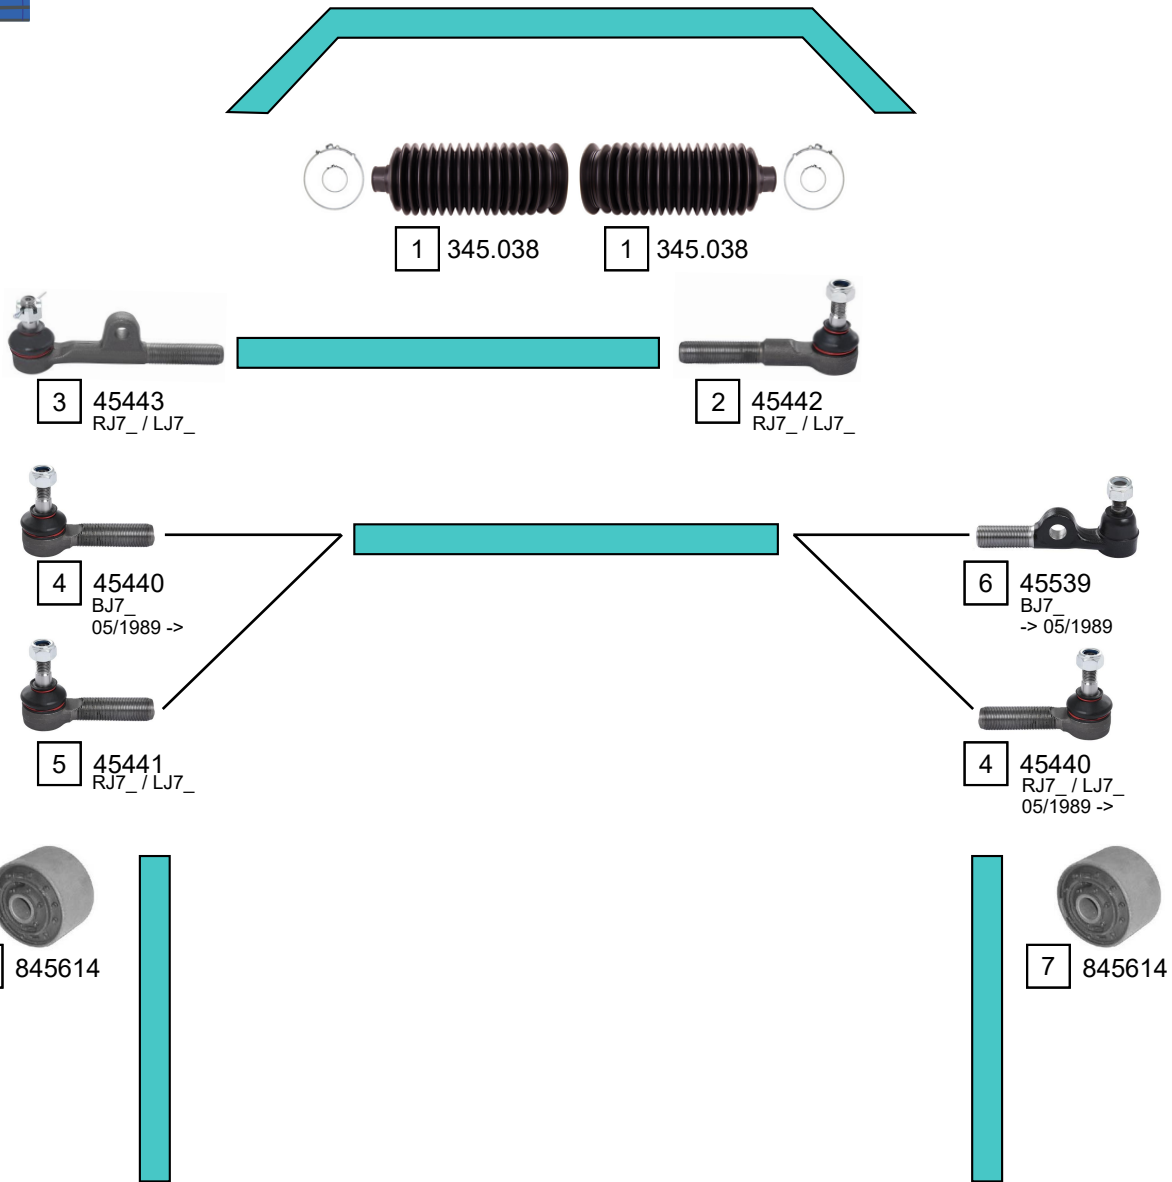

LAND CRUISER (RJ7_ , LJ7_ , BJ7_)

11/1984 - 01/1990

Ref.	Sidem Ref.	Description	OE-number	Measures	Ref.	Sidem Ref.	Description	OE-number	Measures
1	345.038	steering rack gaiter	45535 60010	D:55 d:20 L:181	5	45441	tie rod end right	45046 69135	c:14.5 th:MM23X1.5L
2	45442	tie rod end left	45045 69065	c:14.8 th:MM21X1.5R	6	45539	tie rod end	45046 69155	c:14.8 th:MM23x1.5L
3	45443	tie rod end right	45044 69125	c:14.7 th:MM21x1.5L	7	845614	silentblock for TCA	48702 60010	di:16.4 do:65.6
4	45440	tie rod end	45047 69085	c:14.6 th:MM23X1.5R	8	845613	silentblock for TCA	48702 60020	di:16.5 do:65.4