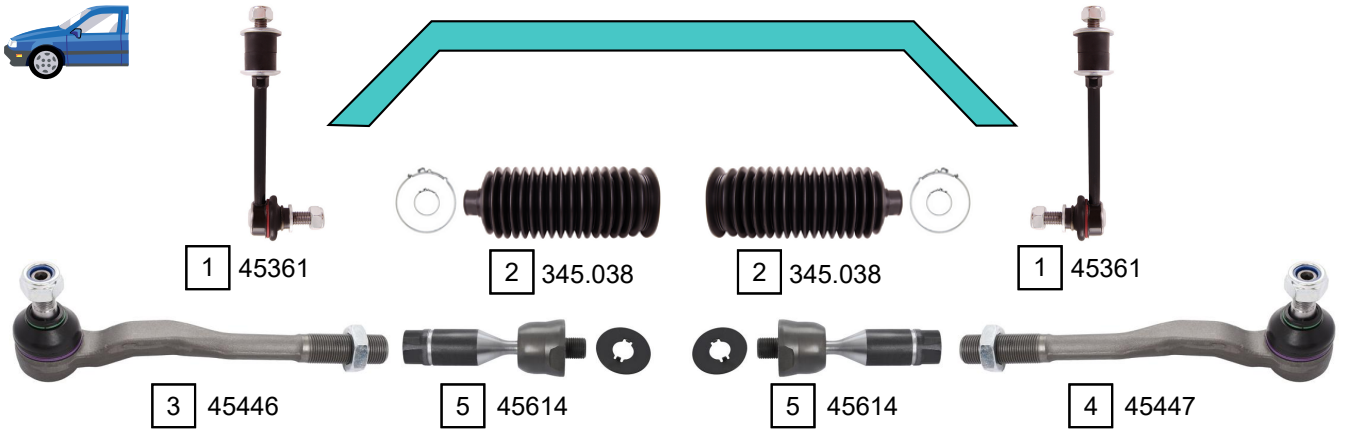

LAND CRUISER PRADO 90 (_J9_)

04/1996 - 09/2002

UPPER

LOWER

Ref.	Sidem Ref.	Description	OE-number	Measures	Ref.	Sidem Ref.	Description	OE-number	Measures
1	45361	stabiliser link	48820 AD010	L:178	8	45194	ball joint	43310 39016	c:15.8 do:43.3
2	345.038	steering rack gaiter	45535 60010	D:55 d:20 L:181	9	R10082	mounting tool ring ø52 ø44	SEE PAGE III	di:44 do:52
3	45446	tie rod end left	45047 39215	c:14.8 th:MM20x1.5R	10	45570	TCA left wobj	48069 35081	c:17.2
4	45447	tie rod end right	45046 39335	c:14.8 th:MM20x1.5R	11	45571	TCA right wobj	48068 35081	c:17.2
5	45614	axial joint	45503 39075	th:MM18X1.5R L:131	12	45192	ball joint left	43340 39465	c:17.6
6	45972	TCA left wobj	48630 35020	c:15.6	13	45193	ball joint right	43330 39585	c:17.6
7	45973	TCA right wobj	48610 35040	c:15.6	14	45360	stabiliser link rear axle	48830 35020	L:153