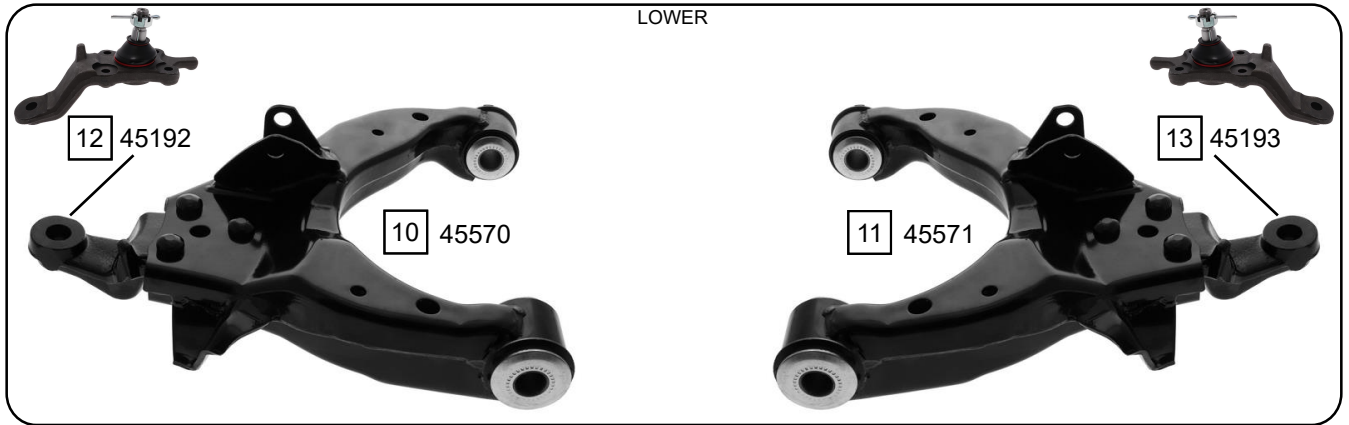

LAND CRUISER PRADO 90 (\_J9\_)

04/1996 - 09/2002

UPPER

LOWER

Ref.	Sidem Ref.	Description	OE-number	Measures	Ref.	Sidem Ref.	Description	OE-number	Measures
1	45361	stabiliser link	48820 AD010	L:178	8	45194	ball joint	43310 39016	c:15.8 do:43.3
2	345.038	steering rack gaiter	45535 60010	D:55 d:20 L:181	9	R10082	mounting tool ring ø52 ø44	TOOL	di:44 do:52
3	45446	tie rod end left	45047 39215	c:14.8 th:MM20x1.5R	10	45570	TCA left wobj	48069 35081	c:17.2
4	45447	tie rod end right	45046 39335	c:14.8 th:MM20x1.5R	11	45571	TCA right wobj	48068 35081	c:17.2
5	45614	axial joint	45503 39075	th:MM18X1.5R L:131	12	45192	ball joint left	43340 39465	c:17.6
6	45972	TCA left wobj	48630 35020	c:15.6	13	45193	ball joint right	43330 39585	c:17.6
7	45973	TCA right wobj	48610 35040	c:15.6	14	45360	stabiliser link rear axle	48830 35020	L:153