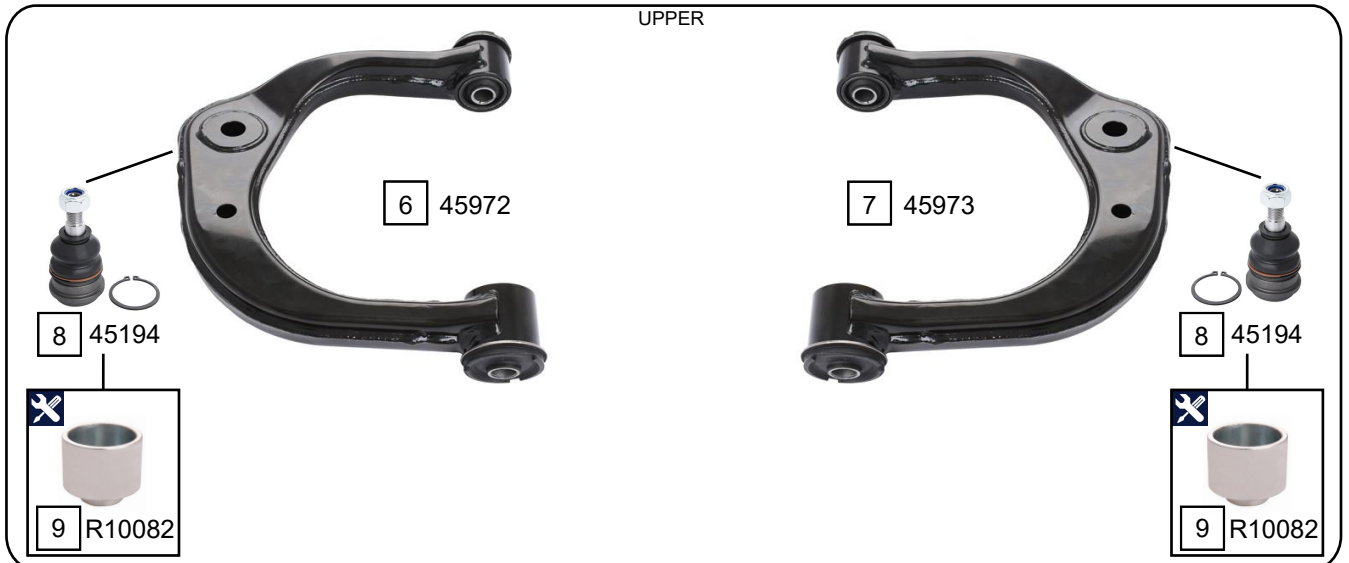

LAND CRUISER PRADO 90 (_J9_)

04/1996 - 09/2002

UPPER

LOWER

Ref.	Sidem Ref.	Description	OE-number	Measures	Ref.	Sidem Ref.	Description	OE-number	Measures
1	45361	stabiliser link	48820 AD010	L:178	8	45194	ball joint	43310 39016	c:15.8 do:43.3
2	345.038	steering rack gaiter	45535 60010	D:55 d:20 L:181	9	R10082	mounting tool ring ø52 ø44	SEE PAGE III	di:44 do:52
3	45446	tie rod end left	45047 39215	c:14.8 th:MM20x1.5R	10	45570	TCA left wobj	48069 35081	c:17.2
4	45447	tie rod end right	45046 39335	c:14.8 th:MM20x1.5R	11	45571	TCA right wobj	48068 35081	c:17.2
5	45614	axial joint	45503 39075	th:MM18X1.5R L:131	12	45192	ball joint left	43340 39465	c:17.6
6	45972	TCA left wobj	48630 35020	c:15.6	13	45193	ball joint right	43330 39585	c:17.6
7	45973	TCA right wobj	48610 35040	c:15.6	14	45360	stabiliser link rear axle	48830 35020	L:153