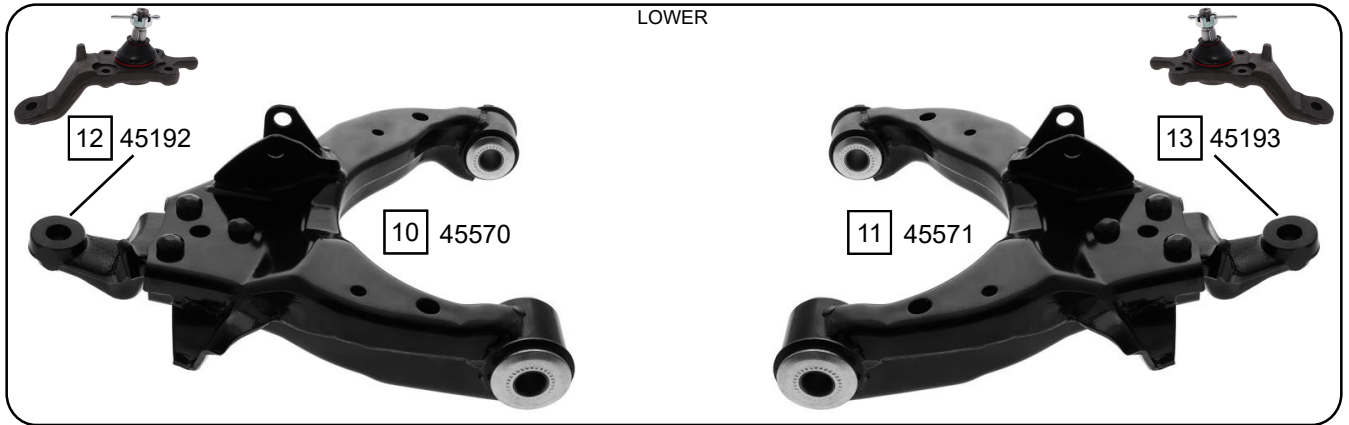

LAND CRUISER PRADO 90 (_J9_)

04/1996 - 09/2002

UPPER

LOWER

Ref.	Sidem Ref.	Description	OE-number	Measures	Ref.	Sidem Ref.	Description	OE-number	Measures
1	45361	stabiliser link	48820 AD010	L:178	8	45194	ball joint	43310 39016	c:15.8 do:43.3
2	345.038	steering rack gaiter	45535 60010	D:55 d:20 L:181	9	R10082	mounting tool ring ø52 ø44	SEE PAGE III	di:44 do:52
3	45446	tie rod end left	45047 39215	c:14.8 th:MM20x1.5R	10	45570	TCA left wobj	48069 35081	c:17.2
4	45447	tie rod end right	45046 39335	c:14.8 th:MM20x1.5R	11	45571	TCA right wobj	48068 35081	c:17.2
5	45614	axial joint	45503 39075	th:MM18X1.5R L:131	12	45192	ball joint left	43340 39465	c:17.6
6	45972	TCA left wobj	48630 35020	c:15.6	13	45193	ball joint right	43330 39585	c:17.6
7	45973	TCA right wobj	48610 35040	c:15.6	14	45360	stabiliser link rear axle	48830 35020	L:153