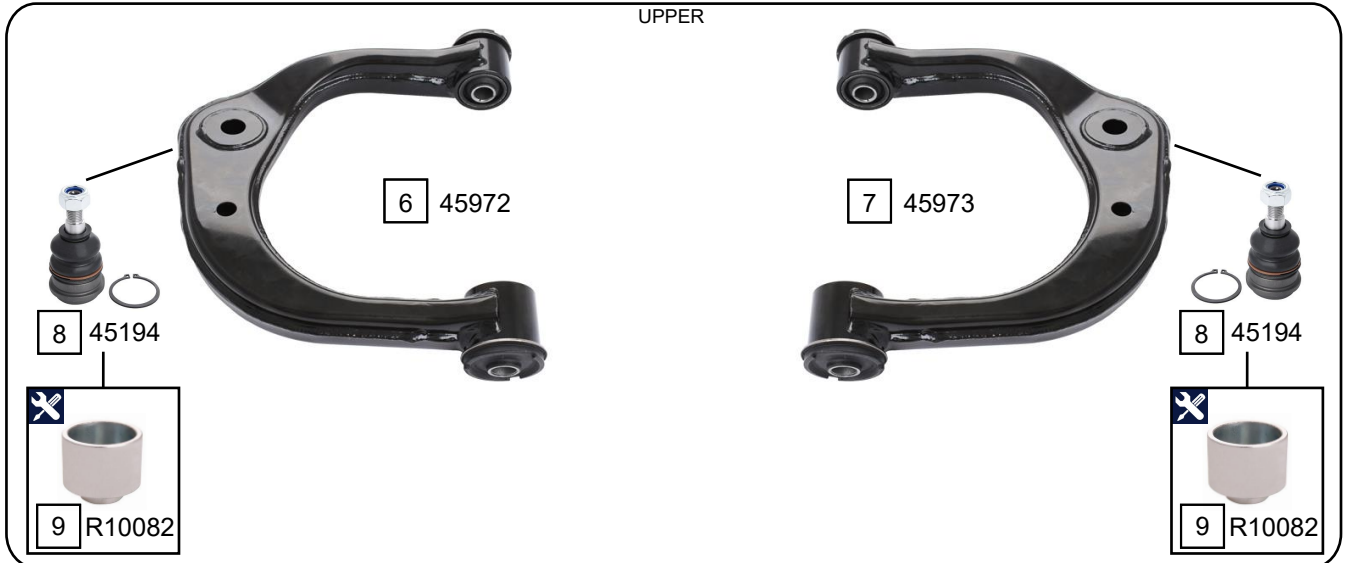

LAND CRUISER PRADO 90 (\_J9\_)

04/1996 - 09/2002

UPPER

LOWER

Ref.	Sidem Ref.	Description	OE-number	Measures	Ref.	Sidem Ref.	Description	OE-number	Measures
1	45361	stabiliser link	48820 AD010	L:178	8	45194	ball joint	43310 39016	c:15.8 do:43.3
2	345.038	steering rack gaiter	45535 60010	D:55 d:20 L:181	9	R10082	mounting tool ring ø52 ø44	TOOL	di:44 do:52
3	45446	tie rod end left	45047 39215	c:14.8 th:MM20x1.5R	10	45570	TCA left wobj	48069 35081	c:17.2
4	45447	tie rod end right	45046 39335	c:14.8 th:MM20x1.5R	11	45571	TCA right wobj	48068 35081	c:17.2
5	45614	axial joint	45503 39075	th:MM18X1.5R L:131	12	45192	ball joint left	43340 39465	c:17.6
6	45972	TCA left wobj	48630 35020	c:15.6	13	45193	ball joint right	43330 39585	c:17.6
7	45973	TCA right wobj	48610 35040	c:15.6	14	45360	stabiliser link rear axle	48830 35020	L:153