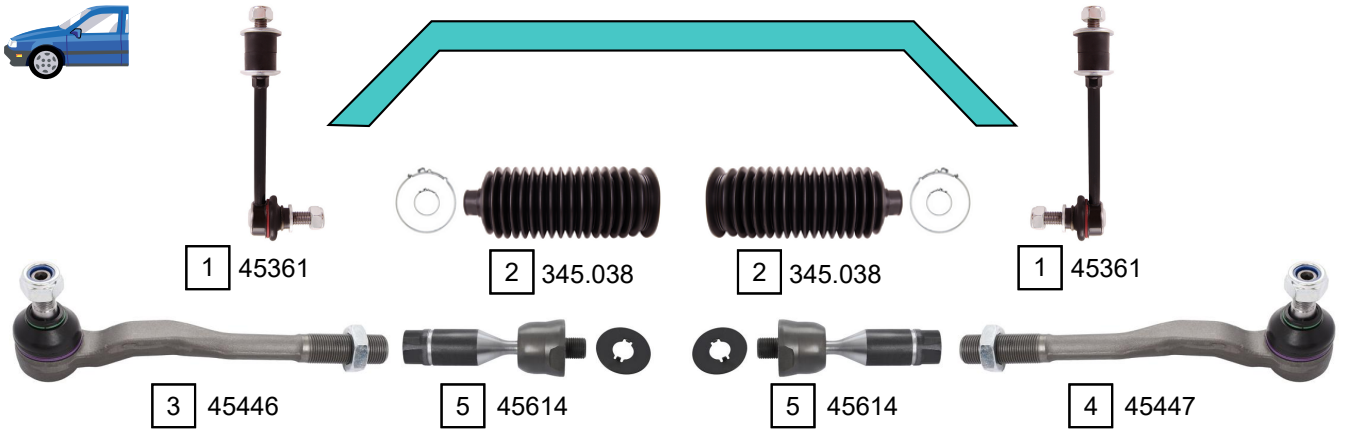

LAND CRUISER PRADO 90 (\_J9\_)

04/1996 - 09/2002

UPPER

LOWER

Ref.	Sidem Ref.	Description	OE-number	Measures	Ref.	Sidem Ref.	Description	OE-number	Measures
1	45361	stabiliser link	48820 AD010	L:178	8	45194	ball joint	43310 39016	c:15.8 do:43.3
2	345.038	steering rack gaiter	45535 60010	D:55 d:20 L:181	9	R10082	mounting tool ring ø52 ø44	TOOL	di:44 do:52
3	45446	tie rod end left	45047 39215	c:14.8 th:MM20x1.5R	10	45570	TCA left wobj	48069 35081	c:17.2
4	45447	tie rod end right	45046 39335	c:14.8 th:MM20x1.5R	11	45571	TCA right wobj	48068 35081	c:17.2
5	45614	axial joint	45503 39075	th:MM18X1.5R L:131	12	45192	ball joint left	43340 39465	c:17.6
6	45972	TCA left wobj	48630 35020	c:15.6	13	45193	ball joint right	43330 39585	c:17.6
7	45973	TCA right wobj	48610 35040	c:15.6	14	45360	stabiliser link rear axle	48830 35020	L:153