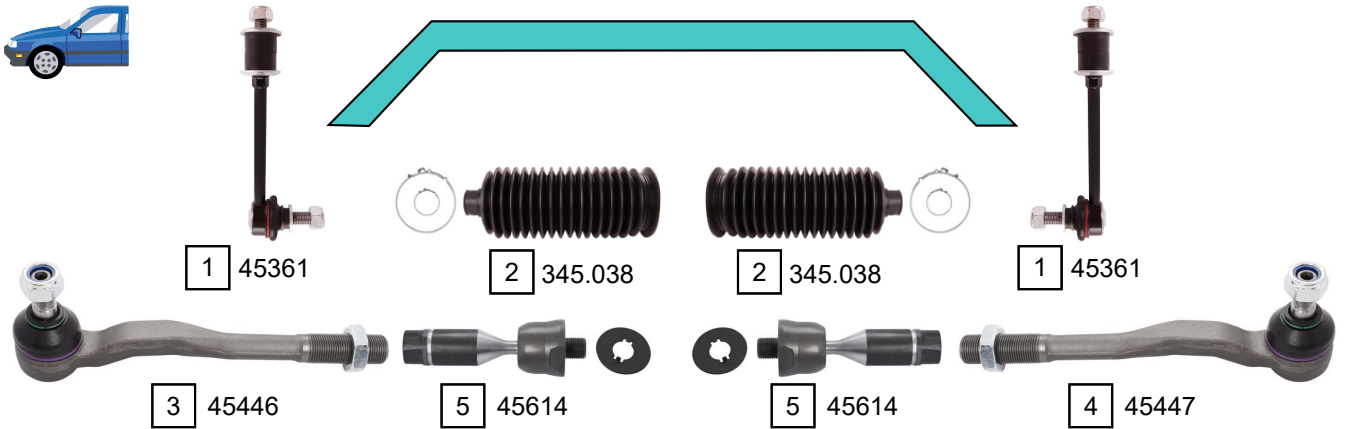

LAND CRUISER PRADO 90 (_J9_)

04/1996 - 09/2002

UPPER

LOWER

Ref.	Sidem Ref.	Description	OE-number	Measures	Ref.	Sidem Ref.	Description	OE-number	Measures
1	45361	stabiliser link	48820 AD010	L:178	8	45194	ball joint	43310 39016	c:15.8 do:43.3
2	345.038	steering rack gaiter	45535 60010	D:55 d:20 L:181	9	R10082	mounting tool ring ø52 ø44	SEE PAGE III	di:44 do:52
3	45446	tie rod end left	45047 39215	c:14.8 th:MM20x1.5R	10	45570	TCA left wobj	48069 35081	c:17.2
4	45447	tie rod end right	45046 39335	c:14.8 th:MM20x1.5R	11	45571	TCA right wobj	48068 35081	c:17.2
5	45614	axial joint	45503 39075	th:MM18X1.5R L:131	12	45192	ball joint left	43340 39465	c:17.6
6	45972	TCA left wobj	48630 35020	c:15.6	13	45193	ball joint right	43330 39585	c:17.6
7	45973	TCA right wobj	48610 35040	c:15.6	14	45360	stabiliser link rear axle	48830 35020	L:153