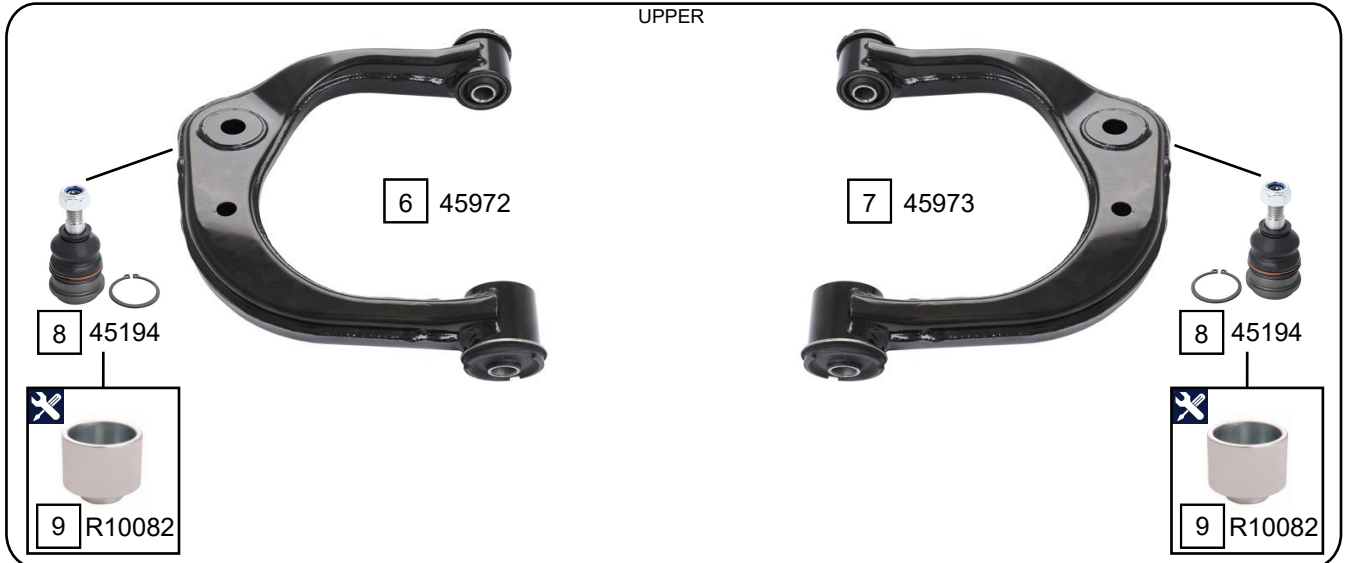

LAND CRUISER PRADO 90 (_J9_)

04/1996 - 09/2002

UPPER

LOWER

Ref.	Sidem Ref.	Description	OE-number	Measures	Ref.	Sidem Ref.	Description	OE-number	Measures
1	45361	stabiliser link	48820 AD010	L:178	8	45194	ball joint	43310 39016	c:15.8 do:43.3
2	345.038	steering rack gaiter	45535 60010	D:55 d:20 L:181	9	R10082	mounting tool ring ø52 ø44	SEE PAGE III	di:44 do:52
3	45446	tie rod end left	45047 39215	c:14.8 th:MM20x1.5R	10	45570	TCA left wobj	48069 35081	c:17.2
4	45447	tie rod end right	45046 39335	c:14.8 th:MM20x1.5R	11	45571	TCA right wobj	48068 35081	c:17.2
5	45614	axial joint	45503 39075	th:MM18X1.5R L:131	12	45192	ball joint left	43340 39465	c:17.6
6	45972	TCA left wobj	48630 35020	c:15.6	13	45193	ball joint right	43330 39585	c:17.6
7	45973	TCA right wobj	48610 35040	c:15.6	14	45360	stabiliser link rear axle	48830 35020	L:153