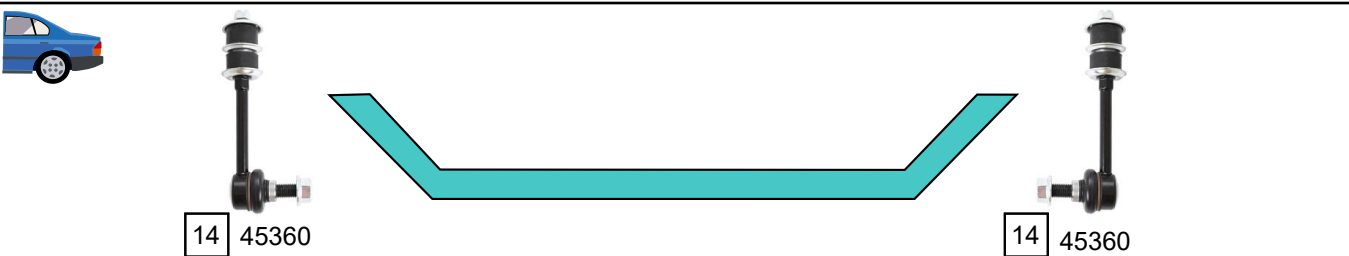

LAND CRUISER PRADO 90 (_J9_)

04/1996 - 09/2002

UPPER

LOWER

Ref.	Sidem Ref.	Description	OE-number	Measures	Ref.	Sidem Ref.	Description	OE-number	Measures
1	45361	stabiliser link	48820 AD010	L:178	8	45194	ball joint	43310 39016	c:15.8 do:43.3
2	345.038	steering rack gaiter	45535 60010	D:55 d:20 L:181	9	R10082	mounting tool ring ø52 ø44	SEE PAGE III	di:44 do:52
3	45446	tie rod end left	45047 39215	c:14.8 th:MM20x1.5R	10	45570	TCA left wobj	48069 35081	c:17.2
4	45447	tie rod end right	45046 39335	c:14.8 th:MM20x1.5R	11	45571	TCA right wobj	48068 35081	c:17.2
5	45614	axial joint	45503 39075	th:MM18X1.5R L:131	12	45192	ball joint left	43340 39465	c:17.6
6	45972	TCA left wobj	48630 35020	c:15.6	13	45193	ball joint right	43330 39585	c:17.6
7	45973	TCA right wobj	48610 35040	c:15.6	14	45360	stabiliser link rear axle	48830 35020	L:153