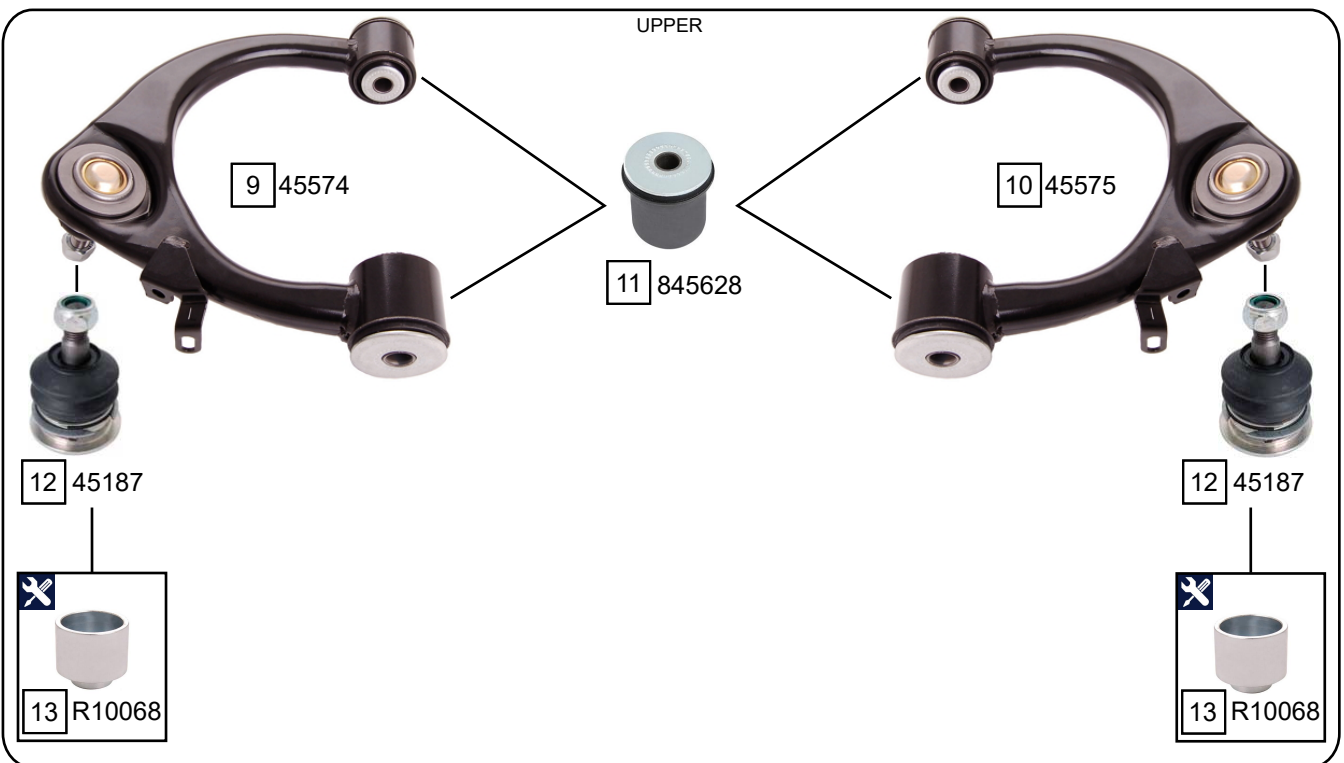

LAND CRUISER 100 (\_J10\_)

01/1998 - 08/2007

Ref.	Sidem Ref.	Description	OE-number	Measures	Ref.	Sidem Ref.	Description	OE-number	Measures
1	45669	stabiliser link	48820 60032 S1	L:93	8	45613	axial joint	45503 69025	th:MM27X1.5R L:208
2	345.038	steering rack gaiter	45535 60010	D:55 d:20 L:181	9	45574	TCA left wbj	48630 60010	c:15.8
3	45648	tie rod end left	45047 69100	c:18.3 th:FM20X1.5R	10	45575	TCA right wbj	48610 60030	c:15.8
4	45649	tie rod end right	45046 69195	c:18.3 th:FM20X1.5R	11	845628	silentblock for TCA	48632 60010	di:14.2 do:52.1
5	45612	axial joint	45503 69015	th:MM18x1.5R L:198	12	45187	ball joint	Part of	c:15.8 do:46.4
6	45645	tie rod end right	45046 69205	c:18.3 th:FM20X1.5R	13	R10068	mounting tool ring ø54 ø46	SEE PAGE III	di:46 do:54
7	45644	tie rod end left	45047 69115	c:18.3 th:FM20X1.5R					