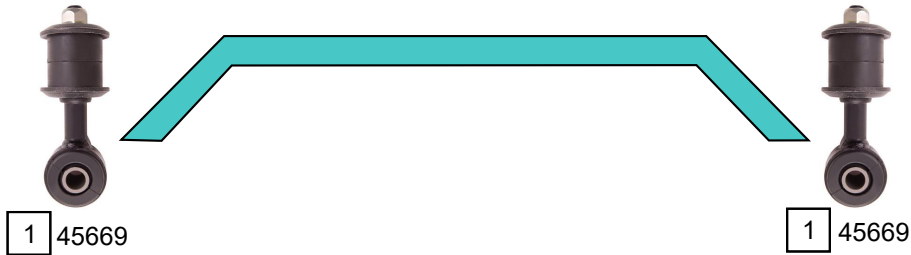

LAND CRUISER 100 (\_J10\_)

01/1998 - 08/2007

Ref.	Sidem Ref.	Description	OE-number	Measures	Ref.	Sidem Ref.	Description	OE-number	Measures
1	45669	stabiliser link	48820 60032 S1	L:93	8	45613	axial joint	45503 69025	th:MM27X1.5R L:208
2	345.038	steering rack gaiter	45535 60010	D:55 d:20 L:181	9	45574	TCA left wbj	48630 60010	c:15.8
3	45648	tie rod end left	45047 69100	c:18.3 th:FM20X1.5R	10	45575	TCA right wbj	48610 60030	c:15.8
4	45649	tie rod end right	45046 69195	c:18.3 th:FM20X1.5R	11	845628	silentblock for TCA	48632 60010	di:14.2 do:52.1
5	45612	axial joint	45503 69015	th:MM18x1.5R L:198	12	45187	ball joint	Part of	c:15.8 do:46.4
6	45645	tie rod end right	45046 69205	c:18.3 th:FM20X1.5R	13	R10068	mounting tool ring ø54 ø46	SEE PAGE III	di:46 do:54
7	45644	tie rod end left	45047 69115	c:18.3 th:FM20X1.5R					