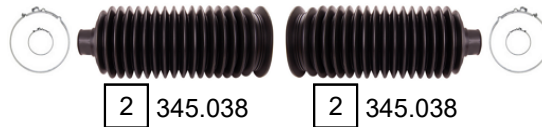

LAND CRUISER 100 (\_J10\_)

01/1998 - 08/2007

Ref.	Sidem Ref.	Description	OE-number	Measures	Ref.	Sidem Ref.	Description	OE-number	Measures
1	45669	stabiliser link	48820 60032 S1	L:93	8	45613	axial joint	45503 69025	th:MM27X1.5R L:208
2	345.038	steering rack gaiter	45535 60010	D:55 d:20 L:181	9	45574	TCA left wbj	48630 60010	c:15.8
3	45648	tie rod end left	45047 69100	c:18.3 th:FM20X1.5R	10	45575	TCA right wbj	48610 60030	c:15.8
4	45649	tie rod end right	45046 69195	c:18.3 th:FM20X1.5R	11	845628	silentblock for TCA	48632 60010	di:14.2 do:52.1
5	45612	axial joint	45503 69015	th:MM18x1.5R L:198	12	45187	ball joint	Part of	c:15.8 do:46.4
6	45645	tie rod end right	45046 69205	c:18.3 th:FM20X1.5R	13	R10068	mounting tool ring ø54 ø46	SEE PAGE III	di:46 do:54
7	45644	tie rod end left	45047 69115	c:18.3 th:FM20X1.5R					