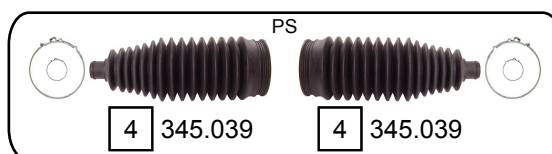

YARIS I (_P1_)
YARIS VERSO (_P2_)

04/1999 - 12/2005

11/1999 - 12/2005

2 845421

EXC. MS Yaris Verso

1 45168

1 45168

2 845421

EXC. MS Yaris Verso

3 845416

Yaris Verso
MS -> 11/2002

3 845416

Yaris Verso
MS -> 11/2002

4 345.039

4 345.039

-> 02/2003

5 45744

7 45916

7 45916

6 45745

02/2003 ->
EXC. TYRE 185/55-R15

5 45744

8 45912

8 45912

6 45745

02/2003 ->
TYRE 185/55-R15

9 45836

10 45911

10 45911

9 45836

Ref.	Sidem Ref.	Description	OE-number	Measures	Ref.	Sidem Ref.	Description	OE-number	Measures
1	45168	stabiliser link	48819 52010 S1	L:97	6	45745	tie rod end right	45046 59026	c:12.7 th:M12x1.25R
2	845421	strut mount	48609 52031	di:14	7	45916	axial joint	45503 59045	th:MM14x1.5R L:242.5
3	845416	strut mount	48609 52020	di:14 L:44	8	45912	axial joint	45503 0D030	th:MM14x1.5R L:248
4	345.039	steering rack gaiter	45535 52010	D:51 d:11.5 L:170	9	45836	tie rod end	45046 29305	c:12.7 th:FM14x1.5R
5	45744	tie rod end left	45047 59026	c:12.7 th:FM12x1.25R	10	45911	axial joint	45503 59055	th:MM14x1.5R L:341