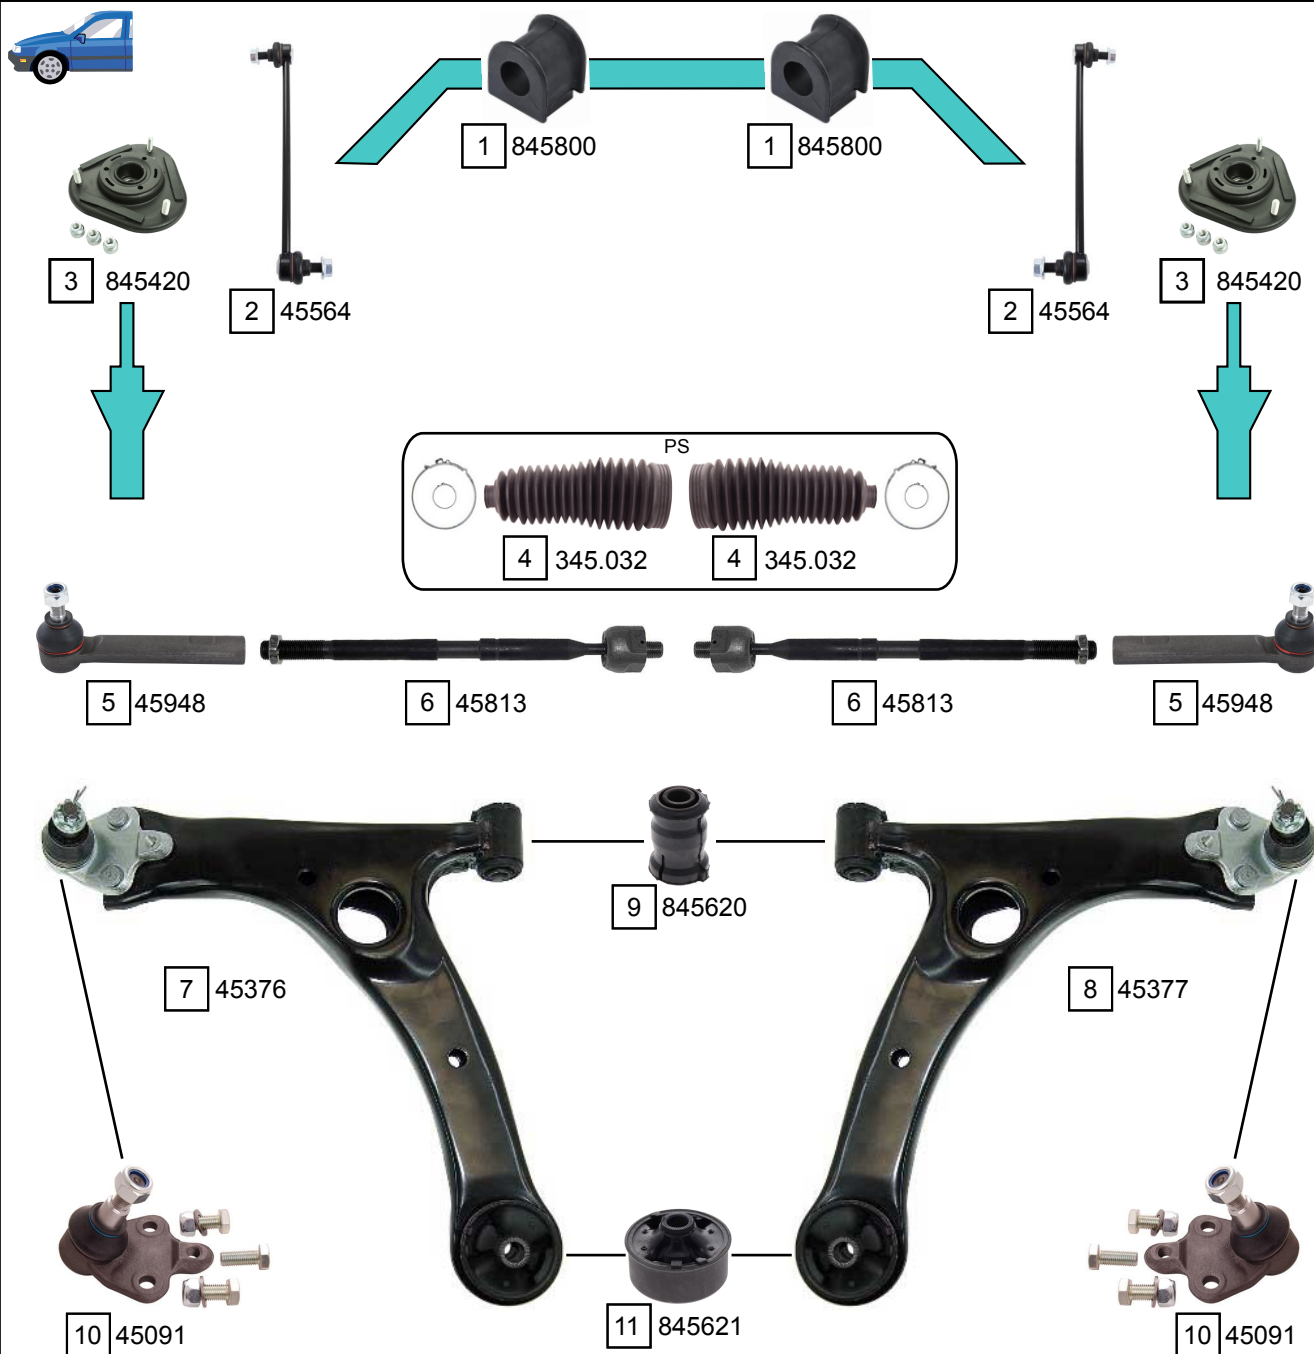

COROLLA VERSO (ZER_, ZZE12_, R1_)

04/2004 - 04/2009

Ref.	Sidem Ref.	Description	OE-number	Measures	Ref.	Sidem Ref.	Description	OE-number	Measures
1	845800	stabiliser mounting	48815 0F010	di:24	7	45376	TCA left wbj	48069 0F010	c:17.6
2	45564	stabiliser link	48820 47010	L:285	8	45377	TCA right wbj	48068 0F010	c:17.6
3	845420	strut mount	48609 0F010	di:15	9	845620	silentblock for TCA	Part of	di:14.2 do:34.5
4	345.032	steering rack gaiter	45535 09020	D:55 d:17 L:171	10	45091	ball joint	43330 09360	c:17.6
5	45948	tie rod end	45046 09430	c:12.6 th:FM16x1.5R	11	845621	silentblock for TCA	Part of	di:14.2 do:68.3
6	45813	axial joint	45503 0F010	th:MM14X1.5R L:305					