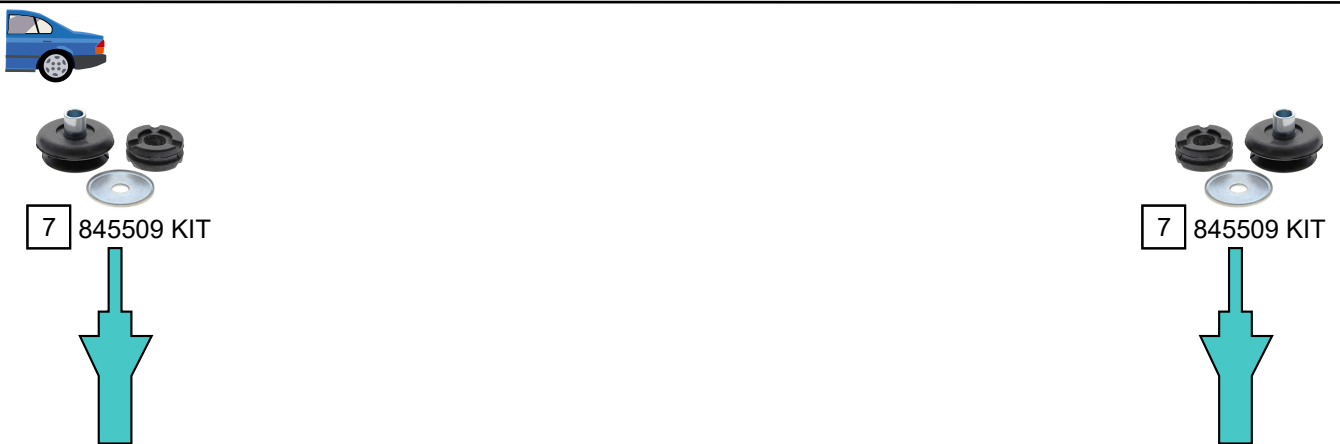

PRIUS (NHW11)

05/2000 - 08/2003

Ref.	Sidem Ref.	Description	OE-number	Measures	Ref.	Sidem Ref.	Description	OE-number	Measures
1	45564	stabiliser link	48820 47010	L:285	5	45112	axial joint	45503 49075	th:MM18x1.5R L:265
2	845411	strut mount	48609 47020	di:15 do:83.2 L:46.5	6	45095	ball joint	43330 19115	c:15.3
3	45942	tie rod end left	45047 19115	c:12.6 th:FM14x1.5R	7	845509 KIT	strut mount kit	48750 02040 S1	di:12 do:58 L:24
4	45943	tie rod end right	45046 19265	c:12.6 th:FM14x1.5R					