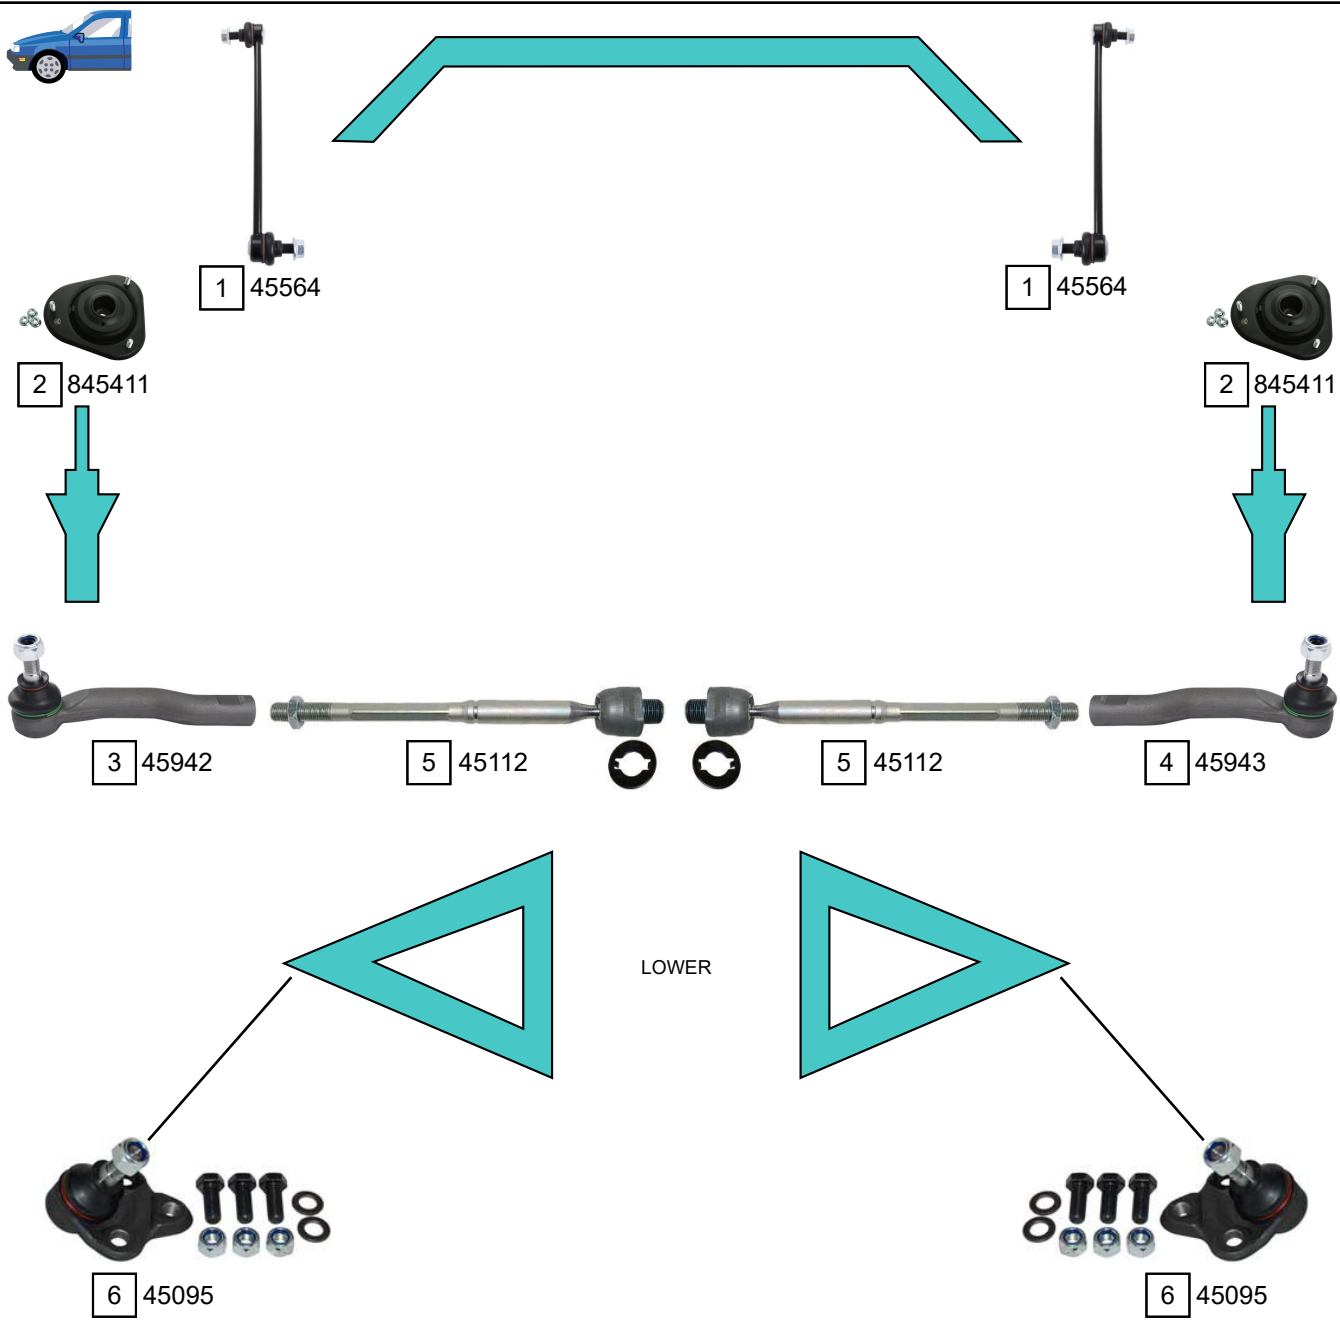

PRIUS (NHW11)

05/2000 - 08/2003

Ref.	Sidem Ref.	Description	OE-number	Measures	Ref.	Sidem Ref.	Description	OE-number	Measures
1	45564	stabiliser link	48820 47010	L:285	5	45112	axial joint	45503 49075	th:MM18x1.5R L:265
2	845411	strut mount	48609 47020	di:15 do:83.2 L:46.5	6	45095	ball joint	43330 19115	c:15.3
3	45942	tie rod end left	45047 19115	c:12.6 th:FM14x1.5R	7	845509 KIT	strut mount kit	48750 02040 S1	di:12 do:58 L:24
4	45943	tie rod end right	45046 19265	c:12.6 th:FM14x1.5R					