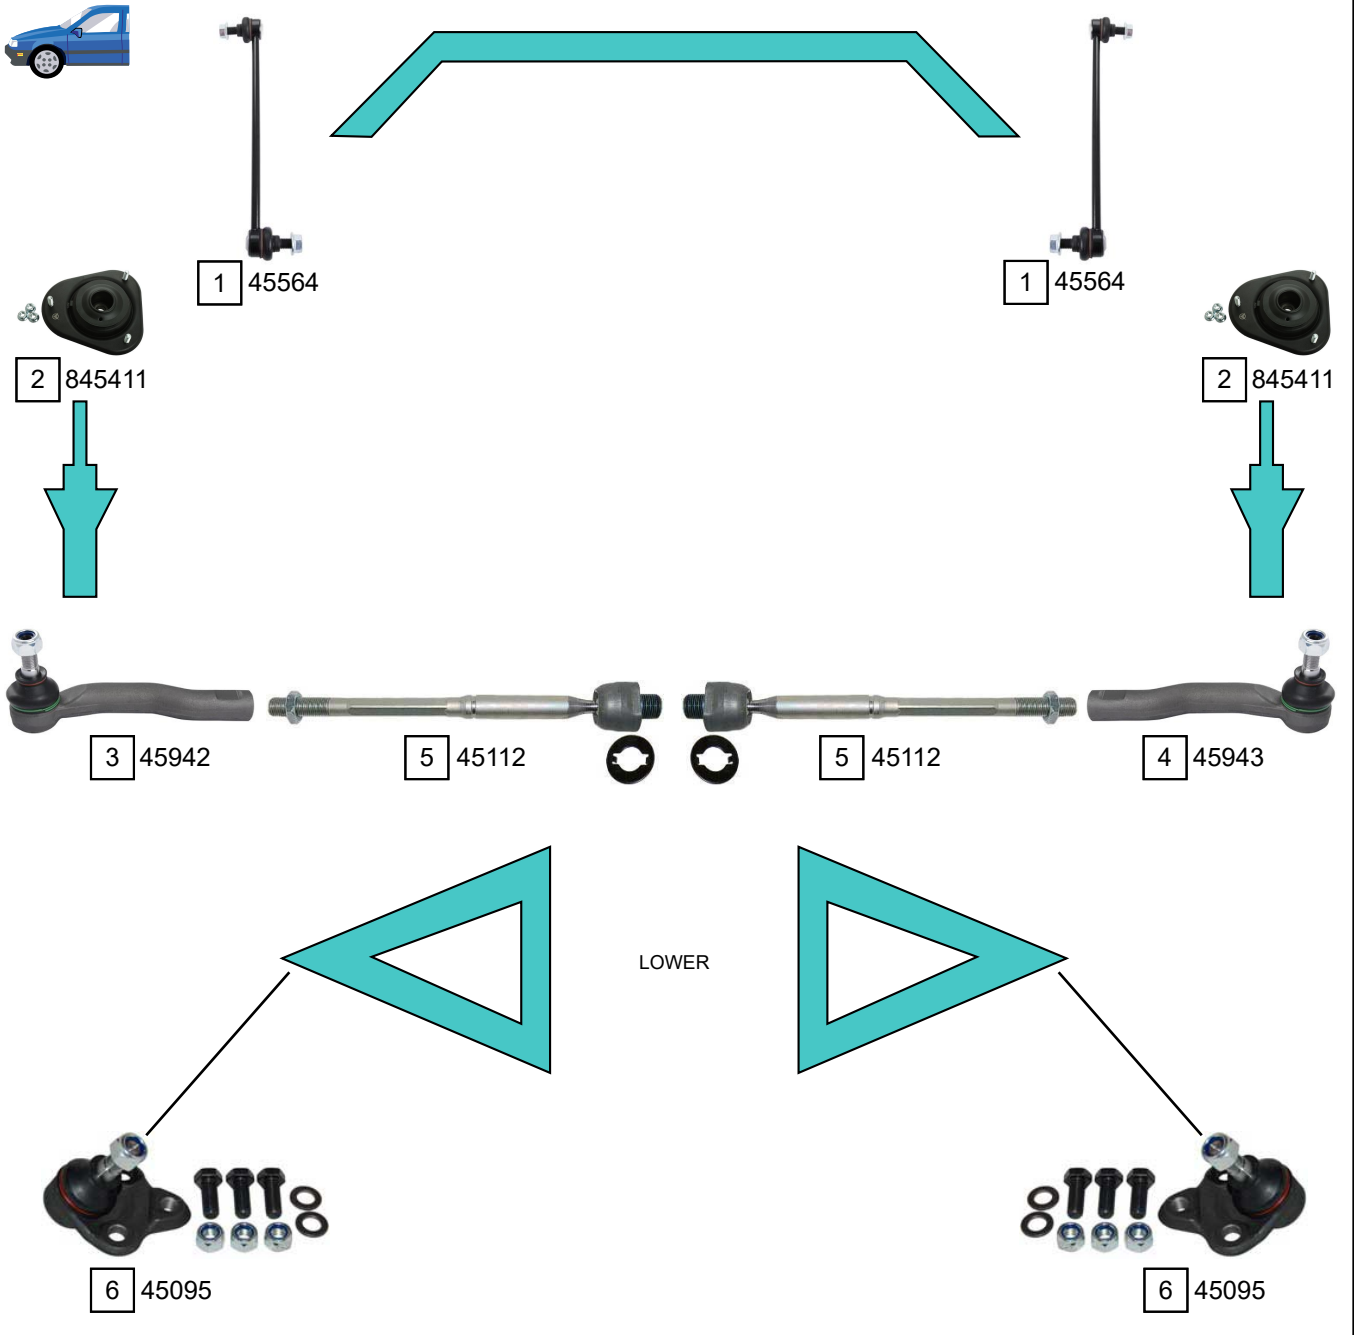

PRIUS (NHW11)

05/2000 - 08/2003

Ref.	Sidem Ref.	Description	OE-number	Measures	Ref.	Sidem Ref.	Description	OE-number	Measures
1	45564	stabiliser link	48820 47010	L:285	5	45112	axial joint	45503 49075	th:MM18x1.5R L:265
2	845411	strut mount	48609 47020	di:15 do:83.2 L:46.5	6	45095	ball joint	43330 19115	c:15.3
3	45942	tie rod end left	45047 19115	c:12.6 th:FM14x1.5R	7	845509 KIT	strut mount kit	48750 02040 S1	di:12.3 do:58 L:23.6
4	45943	tie rod end right	45046 19265	c:12.6 th:FM14x1.5R					