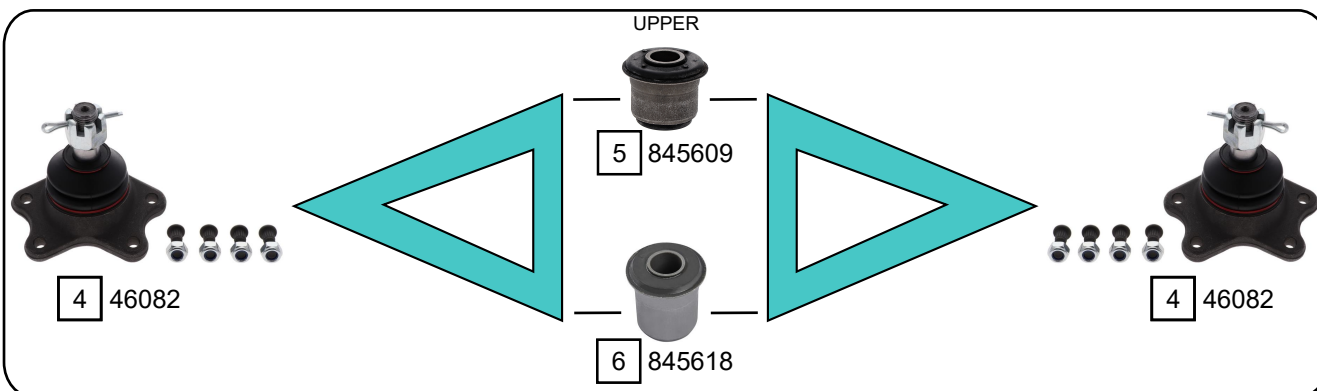

HILUX 4X4 KDN165/170/190
LN165/170/190
RZN168/173

08/1997 - 08/2005

2 45830

3 46030

3 46030

2 45830

Ref.	Sidem Ref.	Description	OE-number	Measures	Ref.	Sidem Ref.	Description	OE-number	Measures
2	45830	tie rod end	45046 39235	c:14.8 th:MM17X1.5L	6	845618	silentblock for TCA	48635 26010	di:26.3 do:55.5
3	46030	tie rod end	45406 39185	c:14.7 th:MM17x1.5R	7	46084	ball joint	43330 39835	c:18.1
4	46082	ball joint	43360 39085	c:16.8	8	845611	silentblock for TCA	48061 26010	di:16.1 do:43.3
5	845609	silentblock for TCA	48632 26010	di:20 do:46.2					