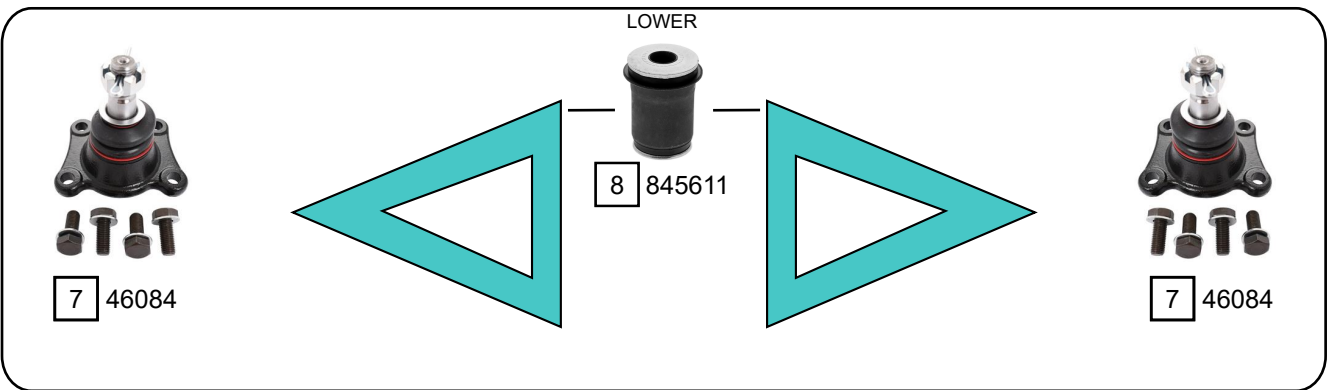

HILUX 4X4 KDN165/170/190
LN165/170/190
RZN168/173

08/1997 - 08/2005

Ref.	Sidem Ref.	Description	OE-number	Measures	Ref.	Sidem Ref.	Description	OE-number	Measures
1	845824	stabiliser mounting	48815 14160	di:25	5	845609	silentblock for TCA	48632 26010	di:20 do:46.2
2	45830	tie rod end	45046 39235	c:14.8 th:MM17X1.5L	6	845618	silentblock for TCA	48635 26010	di:26.3 do:55.5
3	46030	tie rod end	45406 39185	c:14.7 th:MM17x1.5R	7	46084	ball joint	43330 39835	c:18.1
4	46082	ball joint	43360 39085	c:16.8	8	845611	silentblock for TCA	48061 26010	di:16.1 do:43.3