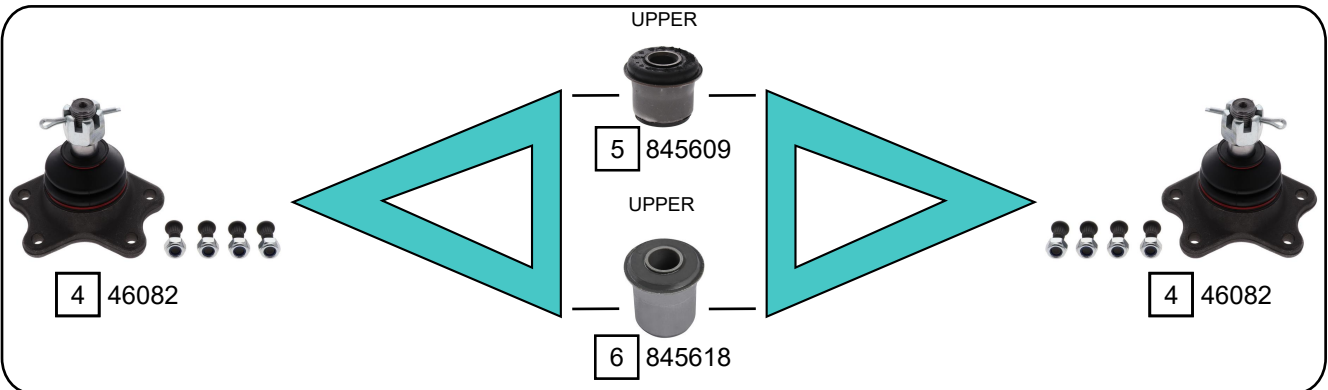

HILUX 4X4 KDN165/170/190
LN165/170/190
RZN168/173

08/1997 - 08/2005

Ref.	Sidem Ref.	Description	OE-number	Measures	Ref.	Sidem Ref.	Description	OE-number	Measures
1	845824	stabiliser mounting	48815 14160	di:25	5	845609	silentblock for TCA	48632 26010	di:20 do:46.2
2	45830	tie rod end	45046 39235	c:14.8 th:MM17X1.5L	6	845618	silentblock for TCA	48635 26010	di:26.3 do:55.5
3	46030	tie rod end	45406 39185	c:14.7 th:MM17x1.5R	7	46084	ball joint	43330 39835	c:18.1
4	46082	ball joint	43360 39085	c:16.8	8	845611	silentblock for TCA	48061 26010	di:16.1 do:43.3