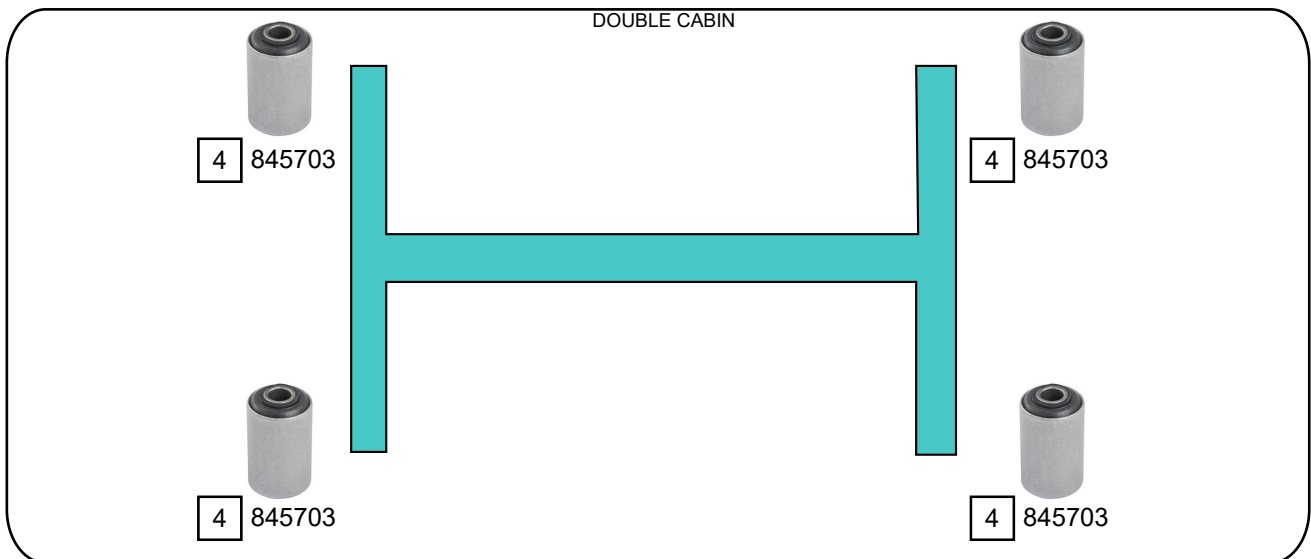

HILUX (KUN1_,KUN2_,KUN3_)

09/2005 - 12/2015

Ref.	Sidem Ref.	Description	OE-number	Measures	Ref.	Sidem Ref.	Description	OE-number	Measures
1	845700	spring bush	90385 T0008	di:23 do:35	3	845702	spring bush	90385 T0010	di:19 do:30
2	845701	spring bush	90385 T0009	di:19 do:30	4	845703	spring bush	90389 T0005	di:14.2 do:40.2