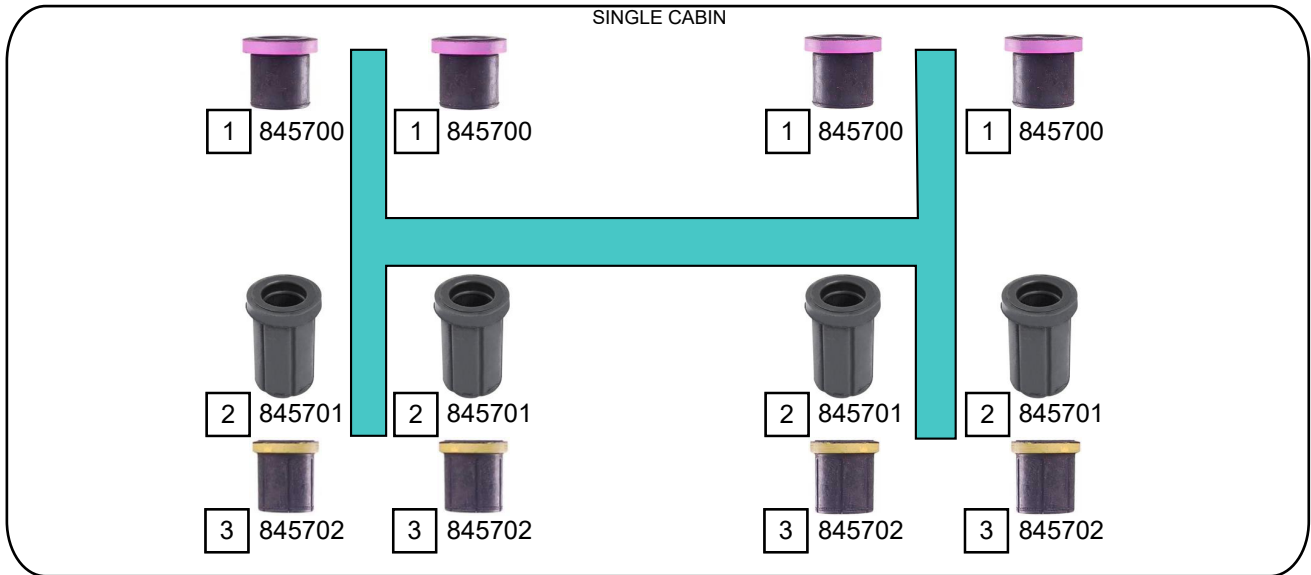

HILUX (KUN1_,KUN2_,KUN3_)

09/2005 - 12/2015

Ref.	Sidem Ref.	Description	OE-number	Measures	Ref.	Sidem Ref.	Description	OE-number	Measures
1	845700	spring bush	90385 T0008	di:23 do:35	3	845702	spring bush	90385 T0010	di:19 do:30
2	845701	spring bush	90385 T0009	di:19 do:30	4	845703	spring bush	90389 T0005	di:14.2 do:40.2