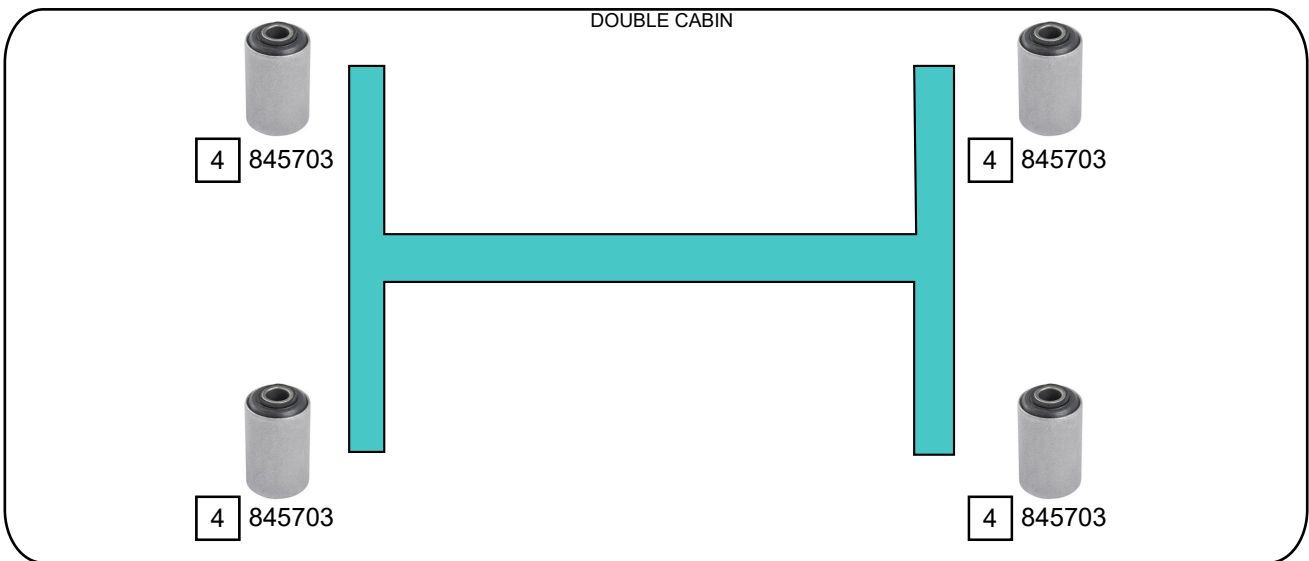

HILUX (KUN1_,KUN2_,KUN3_)

09/2005 - 12/2015

Ref.	Sidem Ref.	Description	OE-number	Measures	Ref.	Sidem Ref.	Description	OE-number	Measures
1	845700	spring bush	90385 T0008	di:23 do:35	3	845702	spring bush	90385 T0010	di:19 do:30
2	845701	spring bush	90385 T0009	di:19 do:30	4	845703	spring bush	90389 T0005	di:14.2 do:40.2