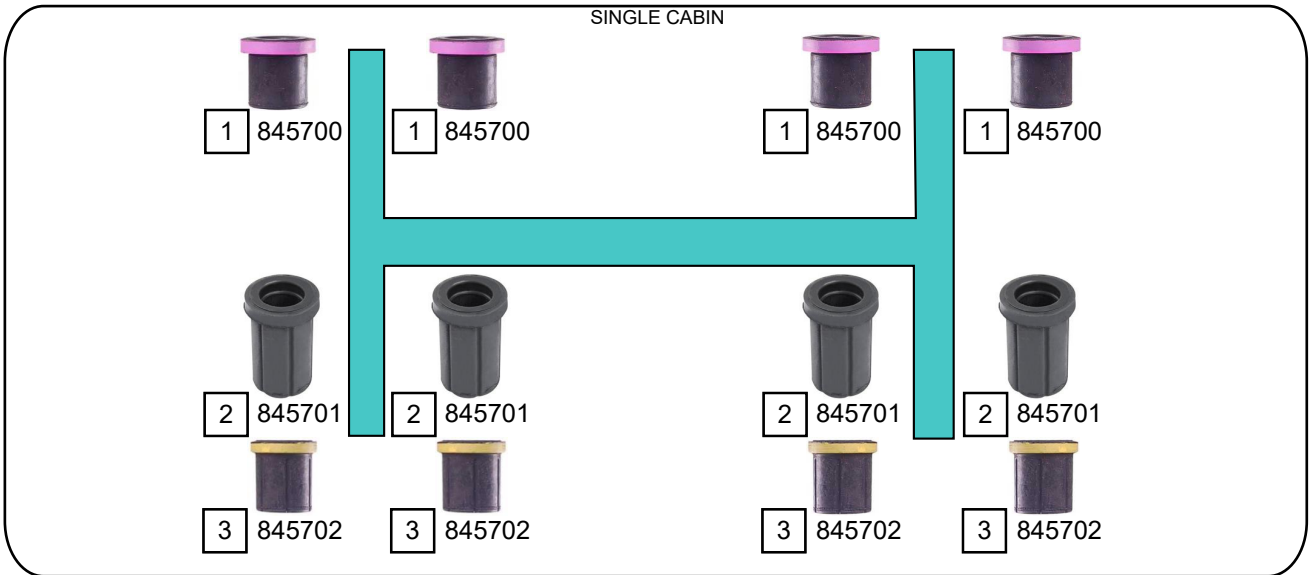

HILUX (KUN1_,KUN2_,KUN3_)

09/2005 - 12/2015

Ref.	Sidem Ref.	Description	OE-number	Measures	Ref.	Sidem Ref.	Description	OE-number	Measures
1	845700	spring bush	90385 T0008	di:23 do:35	3	845702	spring bush	90385 T0010	di:19 do:30
2	845701	spring bush	90385 T0009	di:19 do:30	4	845703	spring bush	90389 T0005	di:14.2 do:40.2