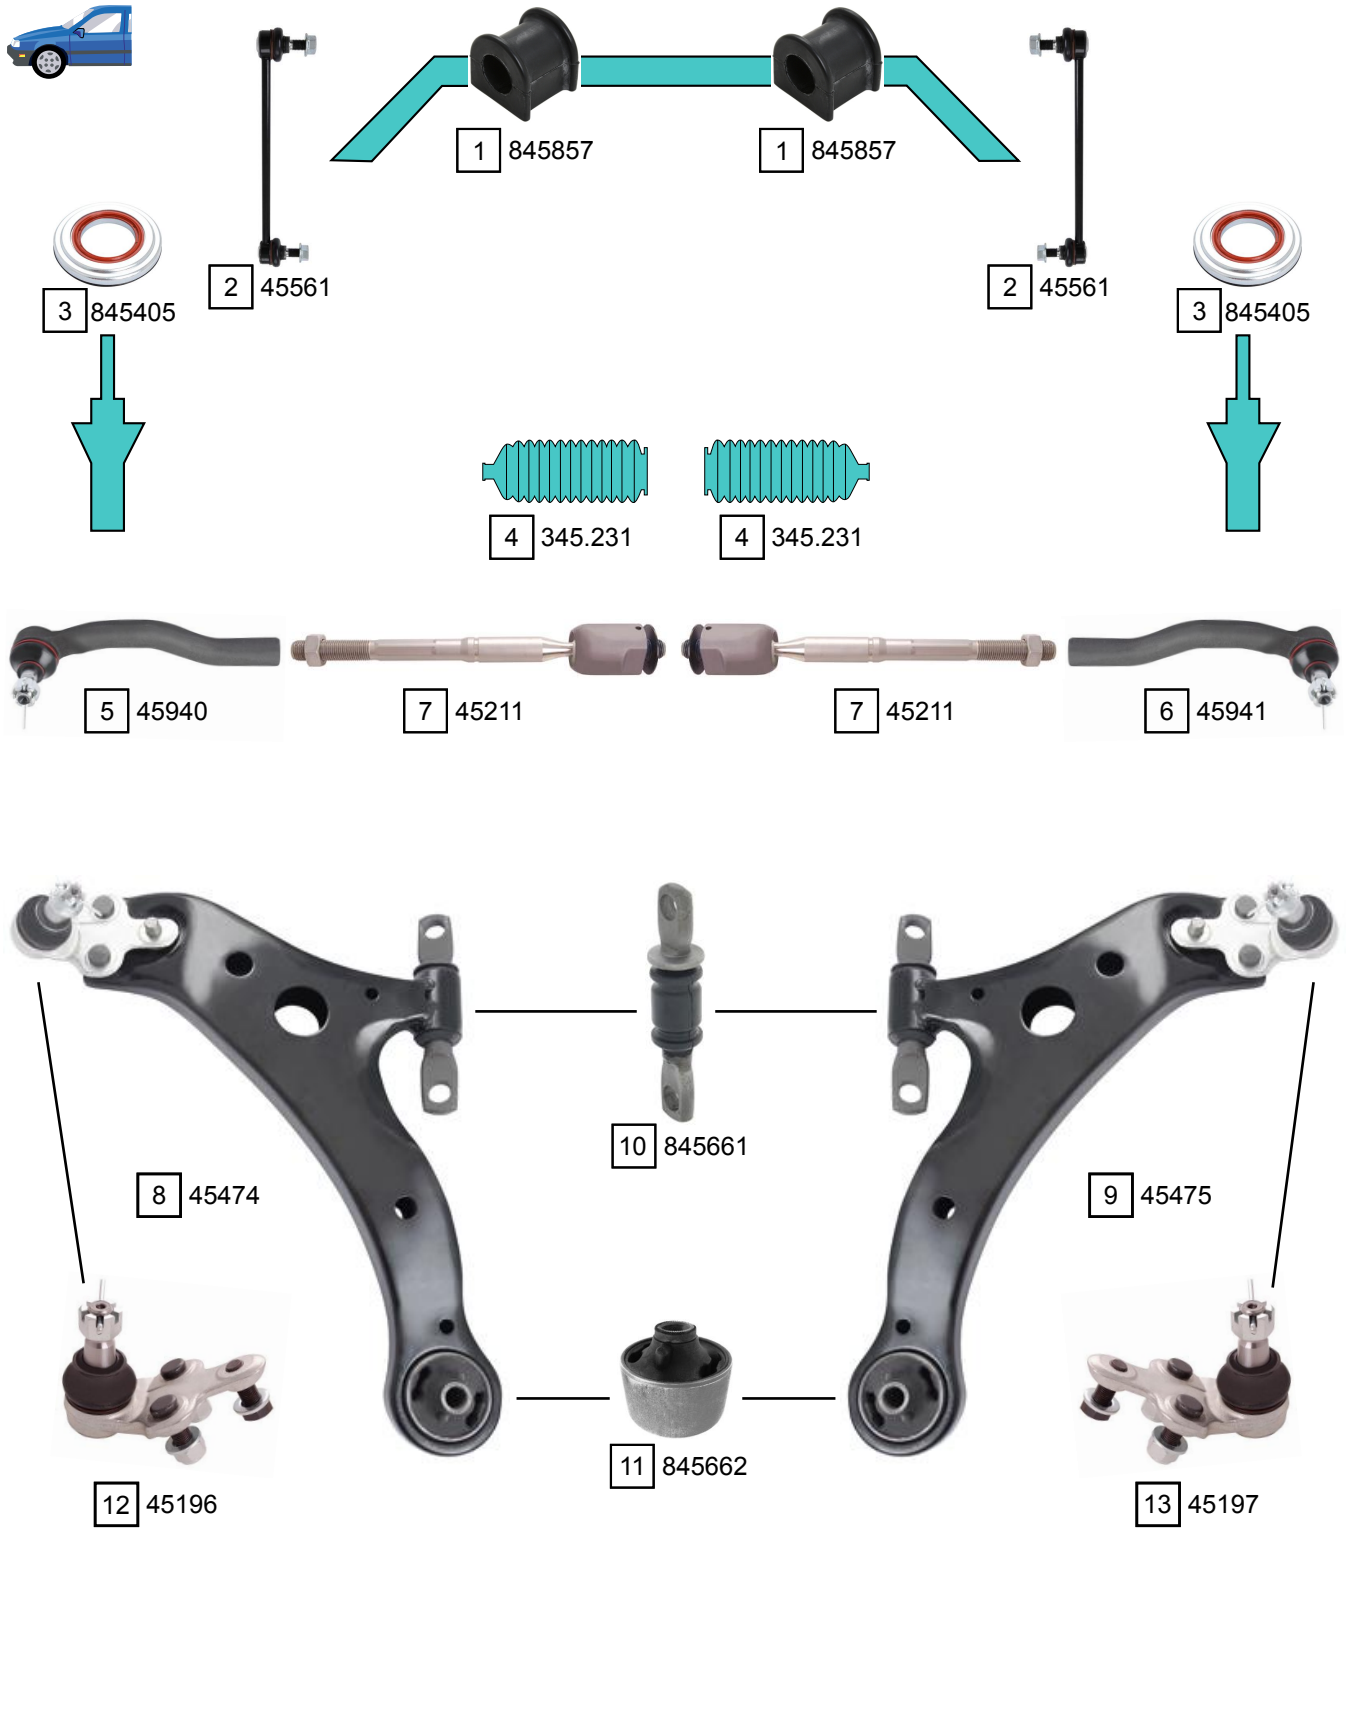

CAMRY (\_V40)

01/2006 - 09/2011

Ref.	Sidem Ref.	Description	OE-number	Measures	Ref.	Sidem Ref.	Description	OE-number	Measures
1	845857	stabiliser mounting	48815 33101	di:23.5	8	45474	TCA left wbj	48069 28120	c:17.6
2	45561	stabiliser link	48820 33070	L:260	9	45475	TCA right wbj	48068 28120	c:17.6
3	845405	bearing	90903 63014	di:35.2 do:70 L:11.5	10	845661	silentblock for TCA	Part of	do:32.7
4	345.231	steering rack gaiter	45535 33050	D:54 d:15 L:160	11	845662	silentblock for TCA	Part of	di:14.2 do:60
5	45940	tie rod end left	45470 39215	c:13.6 th:FM15X1.5R	12	45196	ball joint left	43340 29215	c:17.6
6	45941	tie rod end right	45460 39615	c:13.6 th:FM15X1.5R	13	45197	ball joint right	43330 29615	c:17.6
7	45211	axial joint	45503 39275	th:MM14x1.5R L:248					