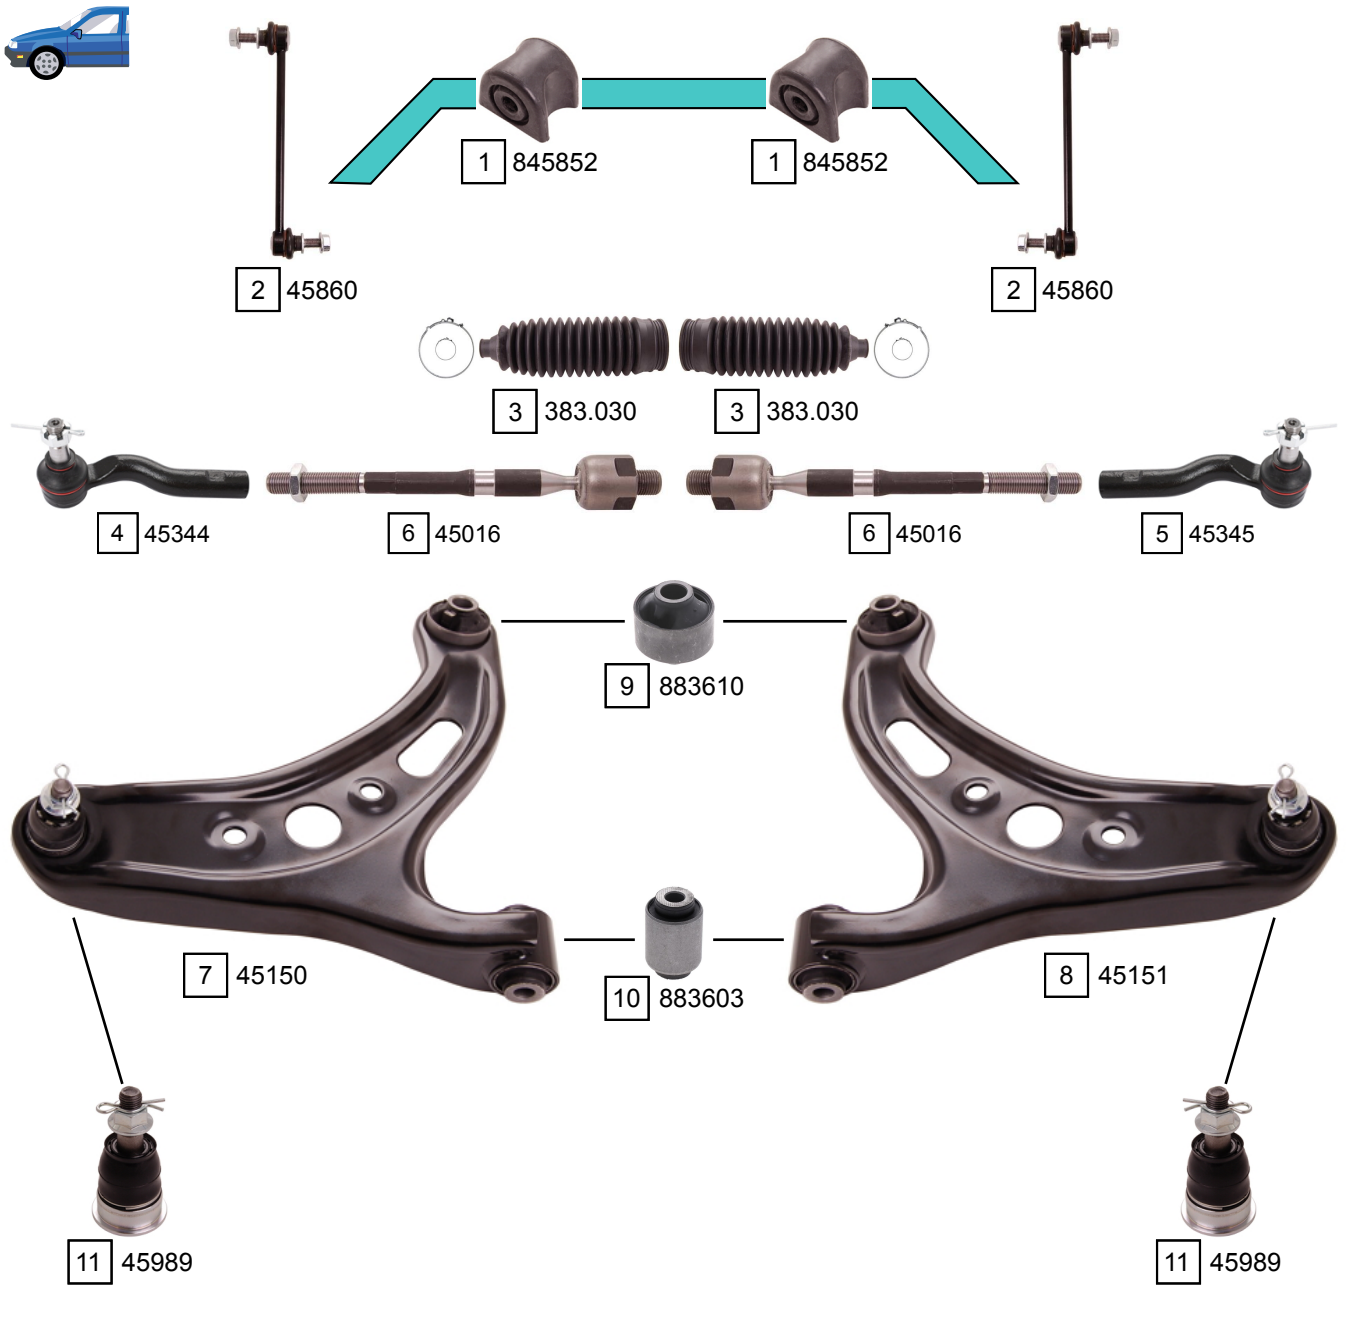

GT 86 (ZN6_)

03/2012 ->

Ref.	Sidem Ref.	Description	OE-number	Measures	Ref.	Sidem Ref.	Description	OE-number	Measures
1	845852	stabiliser mounting	SU003 00392	di:15	8	45151	TCA right wbj	SU003 00354	c:13.5
2	45860	stabiliser link	SU003 00394	L:245	9	883610	silentblock for TCA	SU003 00357	di:19.2 do:60
3	383.030	steering rack gaiter	SU003 00831	D:45 d:15 L:173	10	883603	silentblock for TCA	SU003 00356	di:12.4 do:37.1
4	45344	tie rod end left	SU003 00834	c:13.2 th:FM14X1.5R	11	45989	ball joint	SU003 00358	c:13.5 do:38.3
5	45345	tie rod end right	SU003 00833	c:13.2 th:FM14X1.5R	12	83066	stabiliser link rear axle	SU003 00398	L:94
6	45016	axial joint	SU003 00832	th:MM16X1.5R L:226	13	845914	stabiliser mounting	SU003 00396	di:11.4
7	45150	TCA left wbj	SU003 00355	c:13.5					