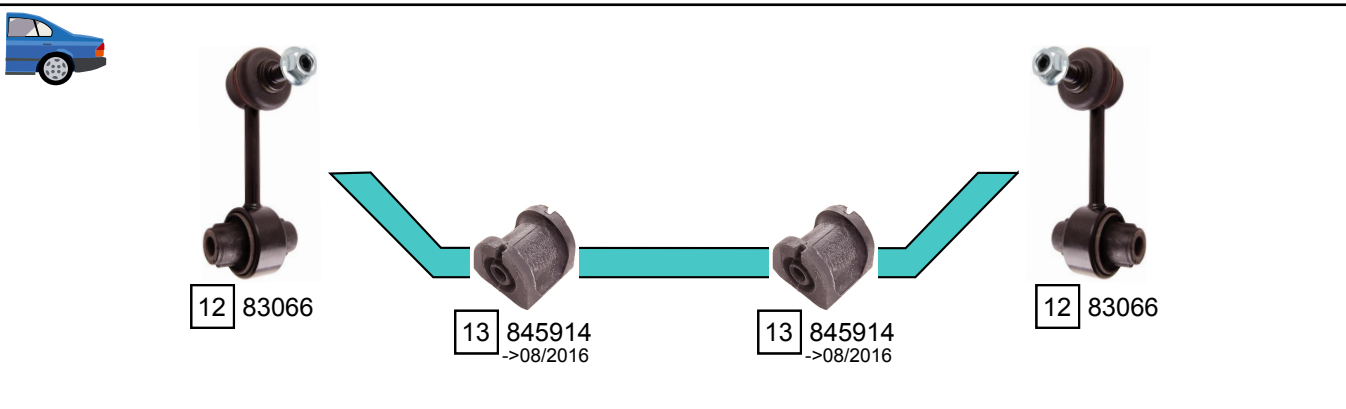

GT 86 (ZN6_)

03/2012 ->

Ref.	Sidem Ref.	Description	OE-number	Measures	Ref.	Sidem Ref.	Description	OE-number	Measures
1	845852	stabiliser mounting	SU003 00392	di:15	8	45151	TCA right wbj	SU003 00354	c:13.5
2	45860	stabiliser link	SU003 00394	L:245	9	883610	silentblock for TCA	SU003 00357	di:19.2 do:60
3	383.030	steering rack gaiter	SU003 00831	D:45 d:15 L:173	10	883603	silentblock for TCA	SU003 00356	di:12.4 do:37.1
4	45344	tie rod end left	SU003 00834	c:13.2 th:FM14X1.5R	11	45989	ball joint	SU003 00358	c:13.5 do:38.3
5	45345	tie rod end right	SU003 00833	c:13.2 th:FM14X1.5R	12	83066	stabiliser link rear axle	SU003 00398	L:94
6	45016	axial joint	SU003 00832	th:MM16X1.5R L:226	13	845914	stabiliser mounting	SU003 00396	di:11.4
7	45150	TCA left wbj	SU003 00355	c:13.5					