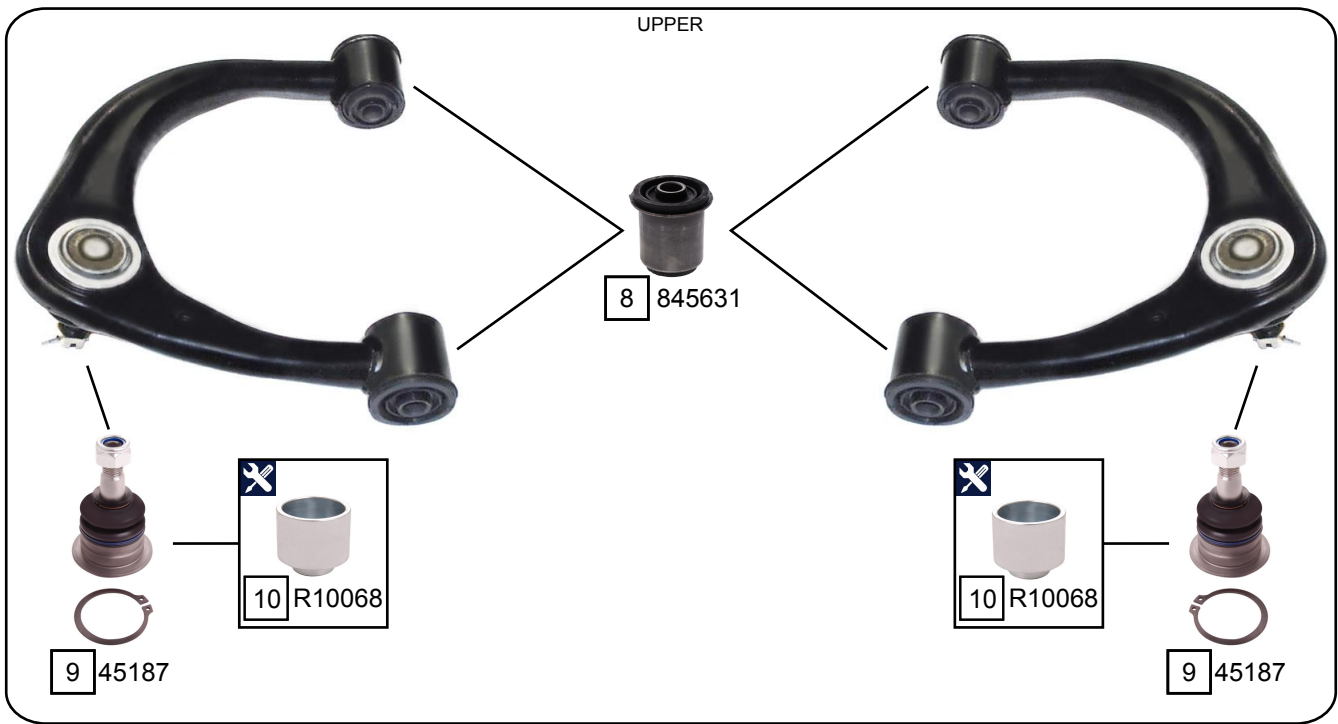

LAND CRUISER PRADO 150 (_J15_)

08/2009 ->

Ref.	Sidem Ref.	Description	OE-number	Measures	Ref.	Sidem Ref.	Description	OE-number	Measures
1	845856	stabiliser mounting	48815 60380	di:28.5	6	45949	tie rod end	45046 69245	c:15.3 th:FM16X1.5R
2	45066	stabiliser link left	48810 60040	L:140	7	45619	axial joint	45503 60040	th:MM24X1.5R L:260
3	45067	stabiliser link right	48820 60050	L:140	8	845631	silentblock for TCA	48632 60040	di:15 do:46.2
4	345.136	steering rack gaiter	45535 69015	D:53.5 d:16 L:200	9	45187	ball joint	Part of	c:15.8 do:46.4
5	345.137	steering rack gaiter	45535 69025	D:53 d:15.5 L:170	10	R10068	mounting tool ring ø54 ø46	SEE PAGE III	di:46 do:54