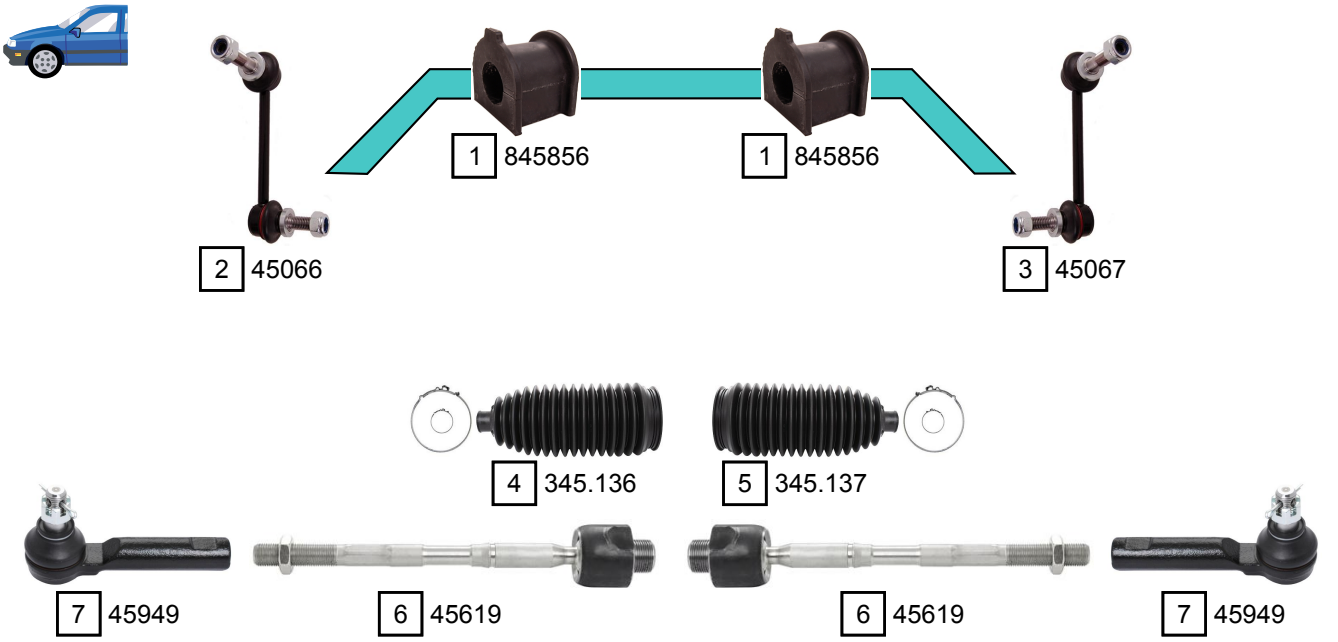

LAND CRUISER PRADO 150 (_J15_)

08/2009 ->

Ref.	Sidem Ref.	Description	OE-number	Measures	Ref.	Sidem Ref.	Description	OE-number	Measures
1	845856	stabiliser mounting	48815 60380	di:28.5	6	45949	tie rod end	45046 69245	c:15.3 th:FM16X1.5R
2	45066	stabiliser link left	48810 60040	L:140	7	45619	axial joint	45503 60040	th:MM24X1.5R L:260
3	45067	stabiliser link right	48820 60050	L:140	8	845631	silentblock for TCA	48632 60040	di:15 do:46.2
4	345.136	steering rack gaiter	45535 69015	D:53.5 d:16 L:200	9	45187	ball joint	Part of	c:15.8 do:46.4
5	345.137	steering rack gaiter	45535 69025	D:53 d:15.5 L:170	10	R10068	mounting tool ring ø54 ø46	SEE PAGE III	di:46 do:54