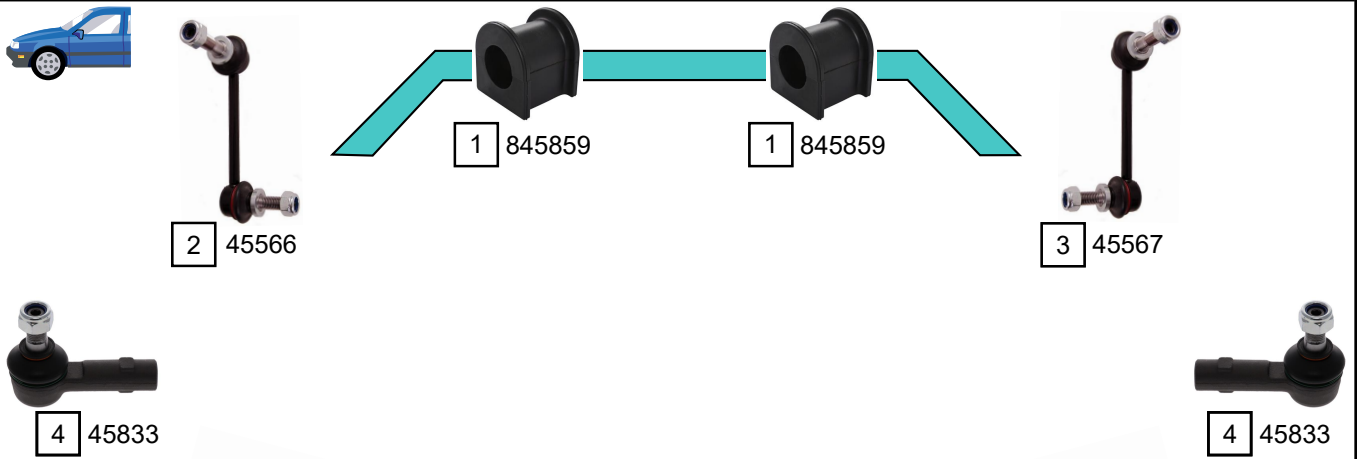

HILUX (GUN12_,GUN135)

06/2015 ->

Ref.	Sidem Ref.	Description	OE-number	Measures	Ref.	Sidem Ref.	Description	OE-number	Measures
1	845859	stabiliser mounting	48815 0K090	di:31.8	7	845663	silentblock for TCA	48632 0K040	di:14.8 do:46
2	45566	stabiliser link left	48810 0K010	L:140	8	45089	ball joint	43310 09015	c:15 do:43.9
3	45567	stabiliser link right	48820 0K030	L:140	9	845666	silentblock for TCA	48654 0K080	di:16.4 do:48.3
4	45833	tie rod end	45046 09800	c:15.3 th:FM16X1.5R	10	845667	silentblock for TCA	48655 0K080	di:16.4 do:56.3
5	45254	TCA left wbj	48630 0K040	c:15	11	45183	ball joint	43330 09510	c:16.5 do:47.3
6	45255	TCA right wbj	48610 0K040	c:15	12	845703	spring bush	90389 T0005	di:14.2 do:40.2