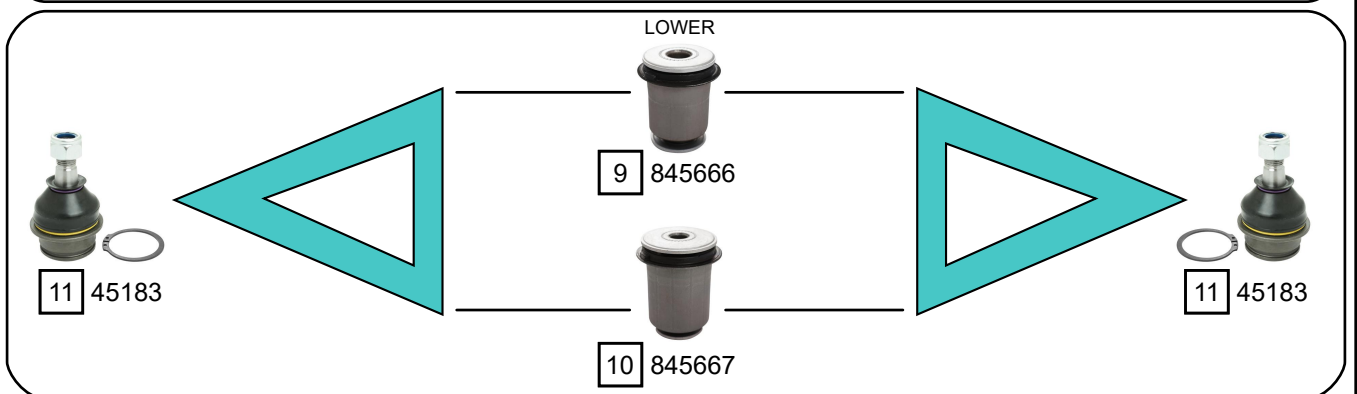

HILUX (GUN12_,GUN135)

06/2015 ->

Ref.	Sidem Ref.	Description	OE-number	Measures	Ref.	Sidem Ref.	Description	OE-number	Measures
1	845859	stabiliser mounting	48815 0K090	di:31.8	7	845663	silentblock for TCA	48632 0K040	di:14.8 do:46
2	45566	stabiliser link left	48810 0K010	L:140	8	45089	ball joint	43310 09015	c:15 do:43.9
3	45567	stabiliser link right	48820 0K030	L:140	9	845666	silentblock for TCA	48654 0K080	di:16.4 do:48.3
4	45833	tie rod end	45046 09800	c:15.3 th:FM16X1.5R	10	845667	silentblock for TCA	48655 0K080	di:16.4 do:56.3
5	45254	TCA left wbj	48630 0K040	c:15	11	45183	ball joint	43330 09510	c:16.5 do:47.3
6	45255	TCA right wbj	48610 0K040	c:15	12	845703	spring bush	90389 T0005	di:14.2 do:40.2