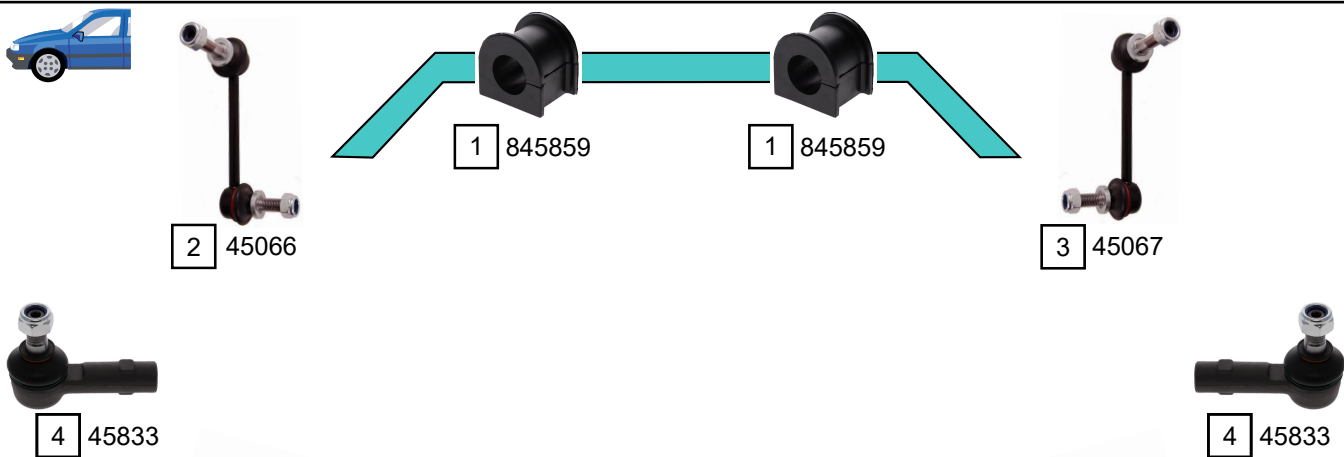

HILUX (GUN12_,GUN135)

06/2015 ->

Ref.	Sidem Ref.	Description	OE-number	Measures	Ref.	Sidem Ref.	Description	OE-number	Measures
1	845859	stabilizer mounting	48815 0K090	di:31.8	7	845663	silentblock for TCA	48632 0K040	di:14.8 do:46
2	45066	stabilizer link left	48810 60040	L:140	8	45089	ball joint	43310 09015	c:15 do:43.9
3	45067	stabilizer link right	48820 60050	L:140	9	845666	silentblock for TCA	48654 0K080	di:16.4 do:48.3
4	45833	tie rod end	45046 09800	c:15.3 th:FM16X1.5R	10	845667	silentblock for TCA	48655 0K080	di:16.4 do:56.3
5	45254	TCA left wbj	48630 0K040	c:15	11	45183	ball joint	43330 09510	c:16.5 do:47.3
6	45255	TCA right wbj	48610 0K040	c:15	12	845703	spring bush	90389 T0005	di:14.2 do:40