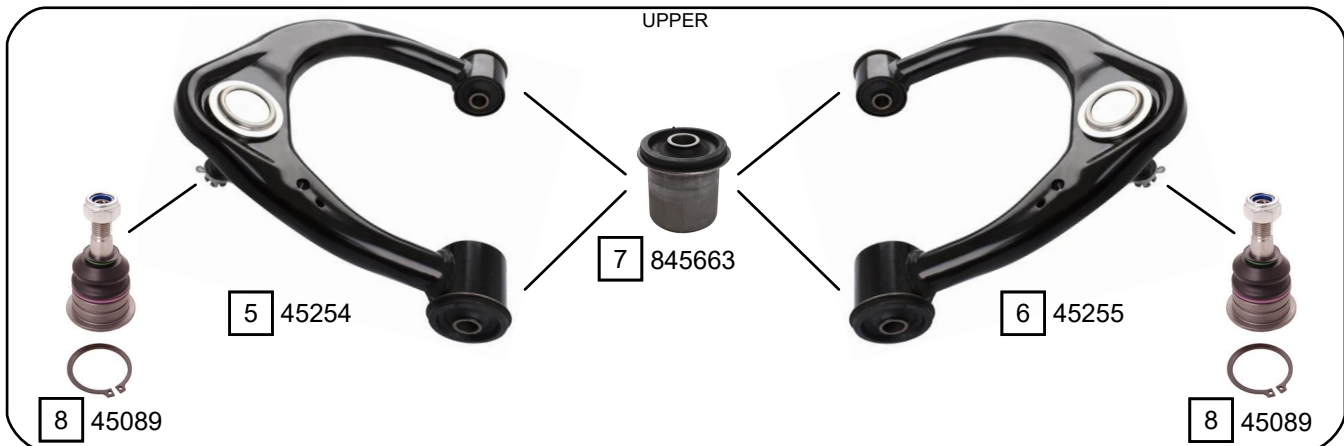

HILUX (GUN12_,GUN135)

06/2015 ->

Ref.	Sidem Ref.	Description	OE-number	Measures	Ref.	Sidem Ref.	Description	OE-number	Measures
1	845859	stabilizer mounting	48815 0K090	di:31.8	7	845663	silentblock for TCA	48632 0K040	di:14.8 do:46
2	45066	stabilizer link left	48810 60040	L:140	8	45089	ball joint	43310 09015	c:15 do:43.9
3	45067	stabilizer link right	48820 60050	L:140	9	845666	silentblock for TCA	48654 0K080	di:16.4 do:48.3
4	45833	tie rod end	45046 09800	c:15.3 th:FM16X1.5R	10	845667	silentblock for TCA	48655 0K080	di:16.4 do:56.3
5	45254	TCA left wbj	48630 0K040	c:15	11	45183	ball joint	43330 09510	c:16.5 do:47.3
6	45255	TCA right wbj	48610 0K040	c:15	12	845703	spring bush	90389 T0005	di:14.2 do:40