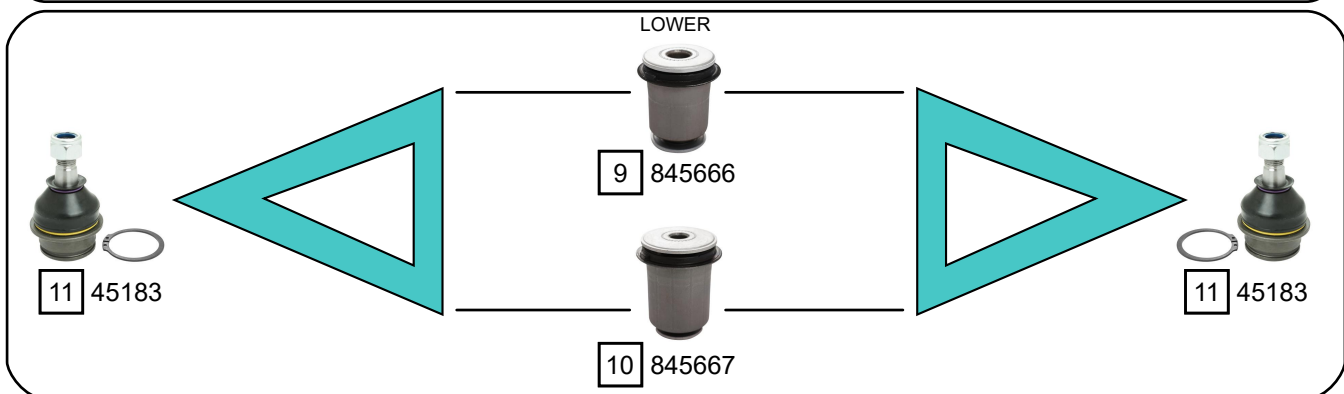

HILUX (GUN12_,GUN135)

06/2015 ->

Ref.	Sidem Ref.	Description	OE-number	Measures	Ref.	Sidem Ref.	Description	OE-number	Measures
1	845859	stabilizer mounting	48815 0K090	di:31.8	7	845663	silentblock for TCA	48632 0K040	di:14.8 do:46
2	45066	stabilizer link left	48810 60040	L:140	8	45089	ball joint	43310 09015	c:15 do:43.9
3	45067	stabilizer link right	48820 60050	L:140	9	845666	silentblock for TCA	48654 0K080	di:16.4 do:48.3
4	45833	tie rod end	45046 09800	c:15.3 th:FM16X1.5R	10	845667	silentblock for TCA	48655 0K080	di:16.4 do:56.3
5	45254	TCA left wbj	48630 0K040	c:15	11	45183	ball joint	43330 09510	c:16.5 do:47.3
6	45255	TCA right wbj	48610 0K040	c:15	12	845703	spring bush	90389 T0005	di:14.2 do:40