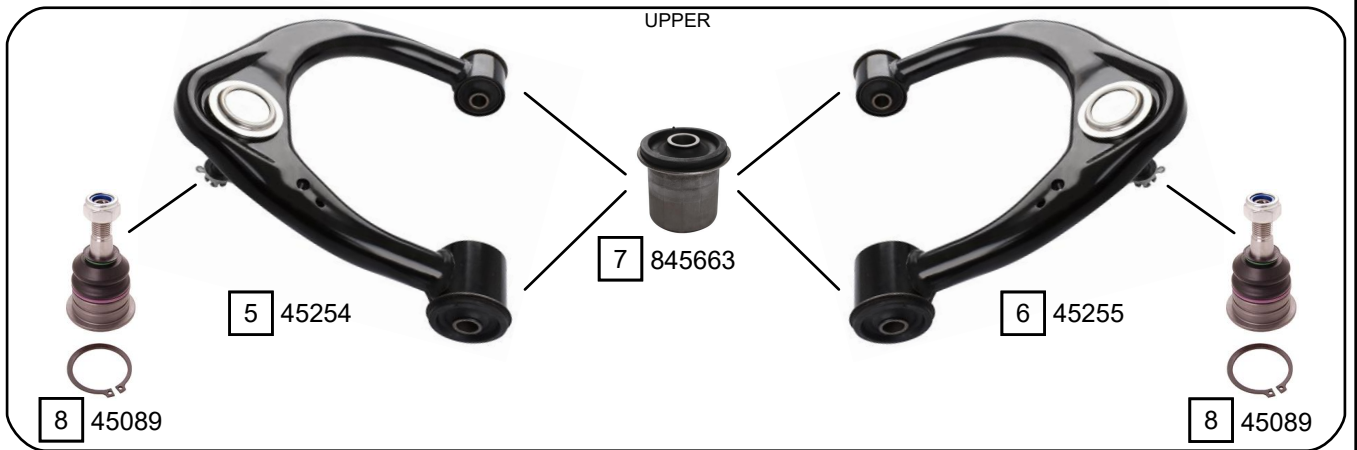

HILUX (GUN12_,GUN135)

06/2015 ->

Ref.	Sidem Ref.	Description	OE-number	Measures	Ref.	Sidem Ref.	Description	OE-number	Measures
1	845859	stabiliser mounting	48815 0K090	di:31.8	7	845663	silentblock for TCA	48632 0K040	di:14.8 do:46
2	45566	stabiliser link left	48810 0K010	L:140	8	45089	ball joint	43310 09015	c:15 do:43.9
3	45567	stabiliser link right	48820 0K030	L:140	9	845666	silentblock for TCA	48654 0K080	di:16.4 do:48.3
4	45833	tie rod end	45046 09800	c:15.3 th:FM16X1.5R	10	845667	silentblock for TCA	48655 0K080	di:16.4 do:56.3
5	45254	TCA left wbj	48630 0K040	c:15	11	45183	ball joint	43330 09510	c:16.5 do:47.3
6	45255	TCA right wbj	48610 0K040	c:15	12	845703	spring bush	90389 T0005	di:14.2 do:40.2