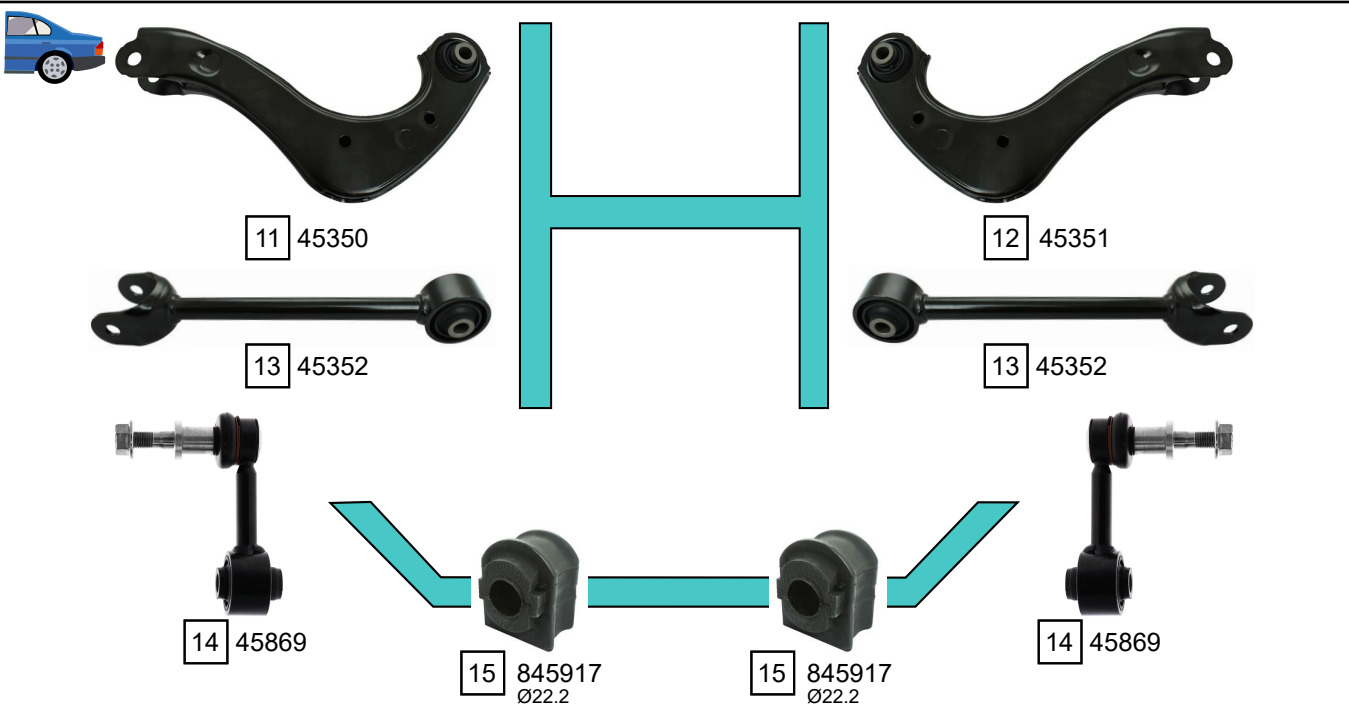

PRIUS (ZVW50)  
PRIUS PHV (ZVW52)

11/2015 ->  
09/2016 ->

Ref.	Sidem Ref.	Description	OE-number	Measures	Ref.	Sidem Ref.	Description	OE-number	Measures
1	845860	stabiliser mounting	48815 47040	di:22.6	9	845668	silentblock for TCA	Part of	di:14.3 do:68.2
2	845862	stabiliser mounting	48815 47050	di:23.5	10	45095	ball joint	43330 19115	c:15.3
3	45868	stabiliser link	48820 47040	L:330	11	45350	track rod	48790 F4010	L:294
4	45540	tie rod end left	45047 F9010	c:13.6 th:FM16X1.5R	12	45351	track rod	48770 F4010	L:294
5	45541	tie rod end right	45046 F9010	c:13.6 th:FM16X1.5R	13	45352	track rod	48710 02090	L:285
6	45256	TCA left wbj	48069 47060	c:15.3	14	45869	stabiliser link	48830 47010	L:92
7	45257	TCA right wbj	48068 47060	c:15.3	15	845917	stabiliser mounting	48818 47010	di:21.5
8	845638	silentblock for TCA	Part of	di:16.2 do:41					