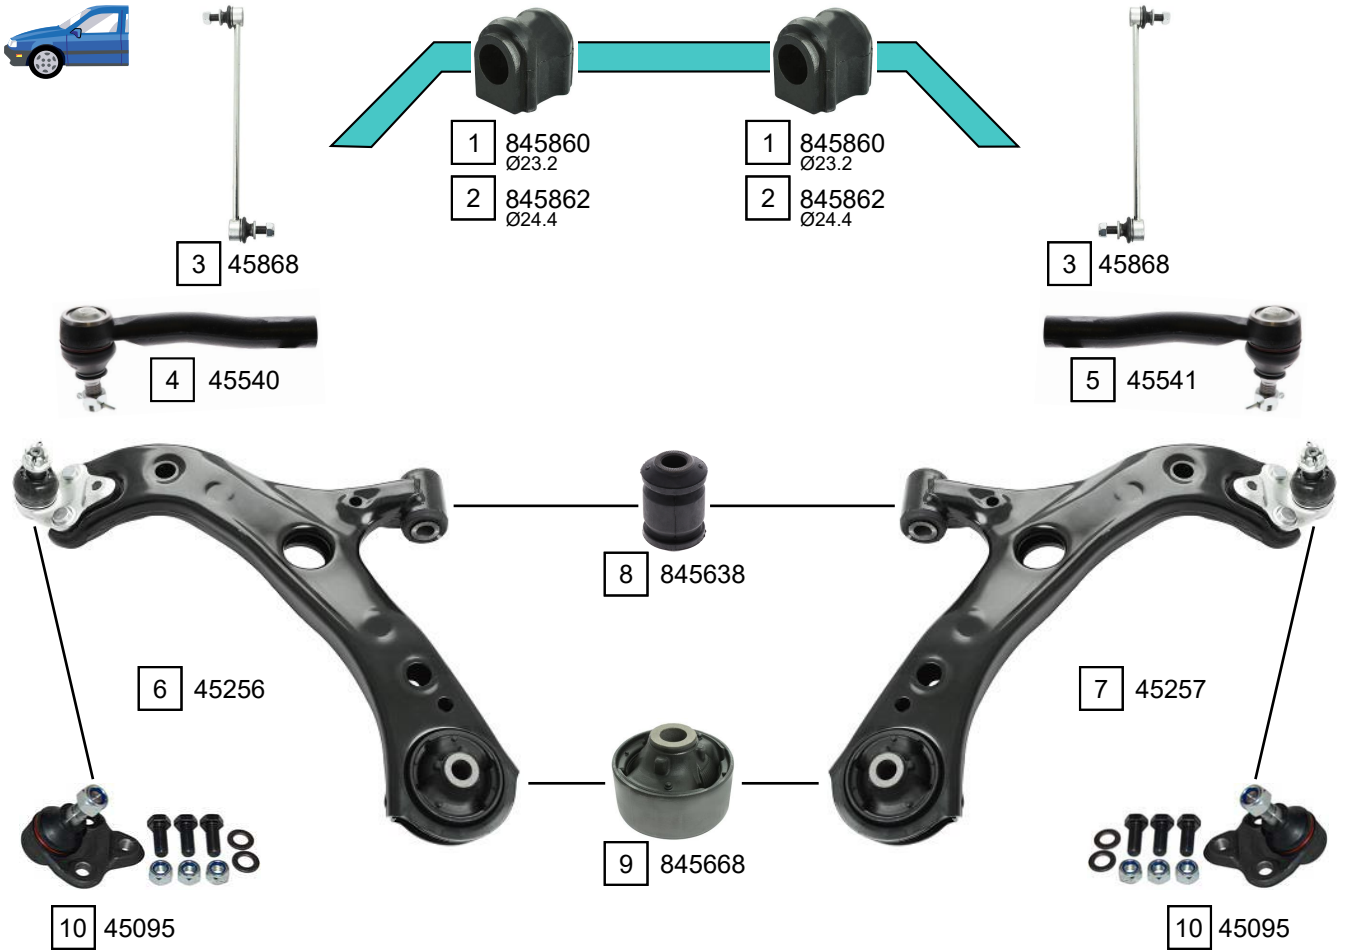

PRIUS (ZVW50)  
PRIUS PHV (ZVW52)

11/2015 ->  
09/2016 ->

Ref.	Sidem Ref.	Description	OE-number	Measures	Ref.	Sidem Ref.	Description	OE-number	Measures
1	845860	stabiliser mounting	48815 47040	di:22.6	9	845668	silentblock for TCA	Part of	di:14.3 do:68.2
2	845862	stabiliser mounting	48815 47050	di:23.5	10	45095	ball joint	43330 19115	c:15.3
3	45868	stabiliser link	48820 47040	L:330	11	45350	track rod	48790 F4010	L:294
4	45540	tie rod end left	45047 F9010	c:13.6 th:FM16X1.5R	12	45351	track rod	48770 F4010	L:294
5	45541	tie rod end right	45046 F9010	c:13.6 th:FM16X1.5R	13	45352	track rod	48710 02090	L:285
6	45256	TCA left wbj	48069 47060	c:15.3	14	45869	stabiliser link	48830 47010	L:92
7	45257	TCA right wbj	48068 47060	c:15.3	15	845917	stabiliser mounting	48818 47010	di:21.5
8	845638	silentblock for TCA	Part of	di:16.2 do:41					