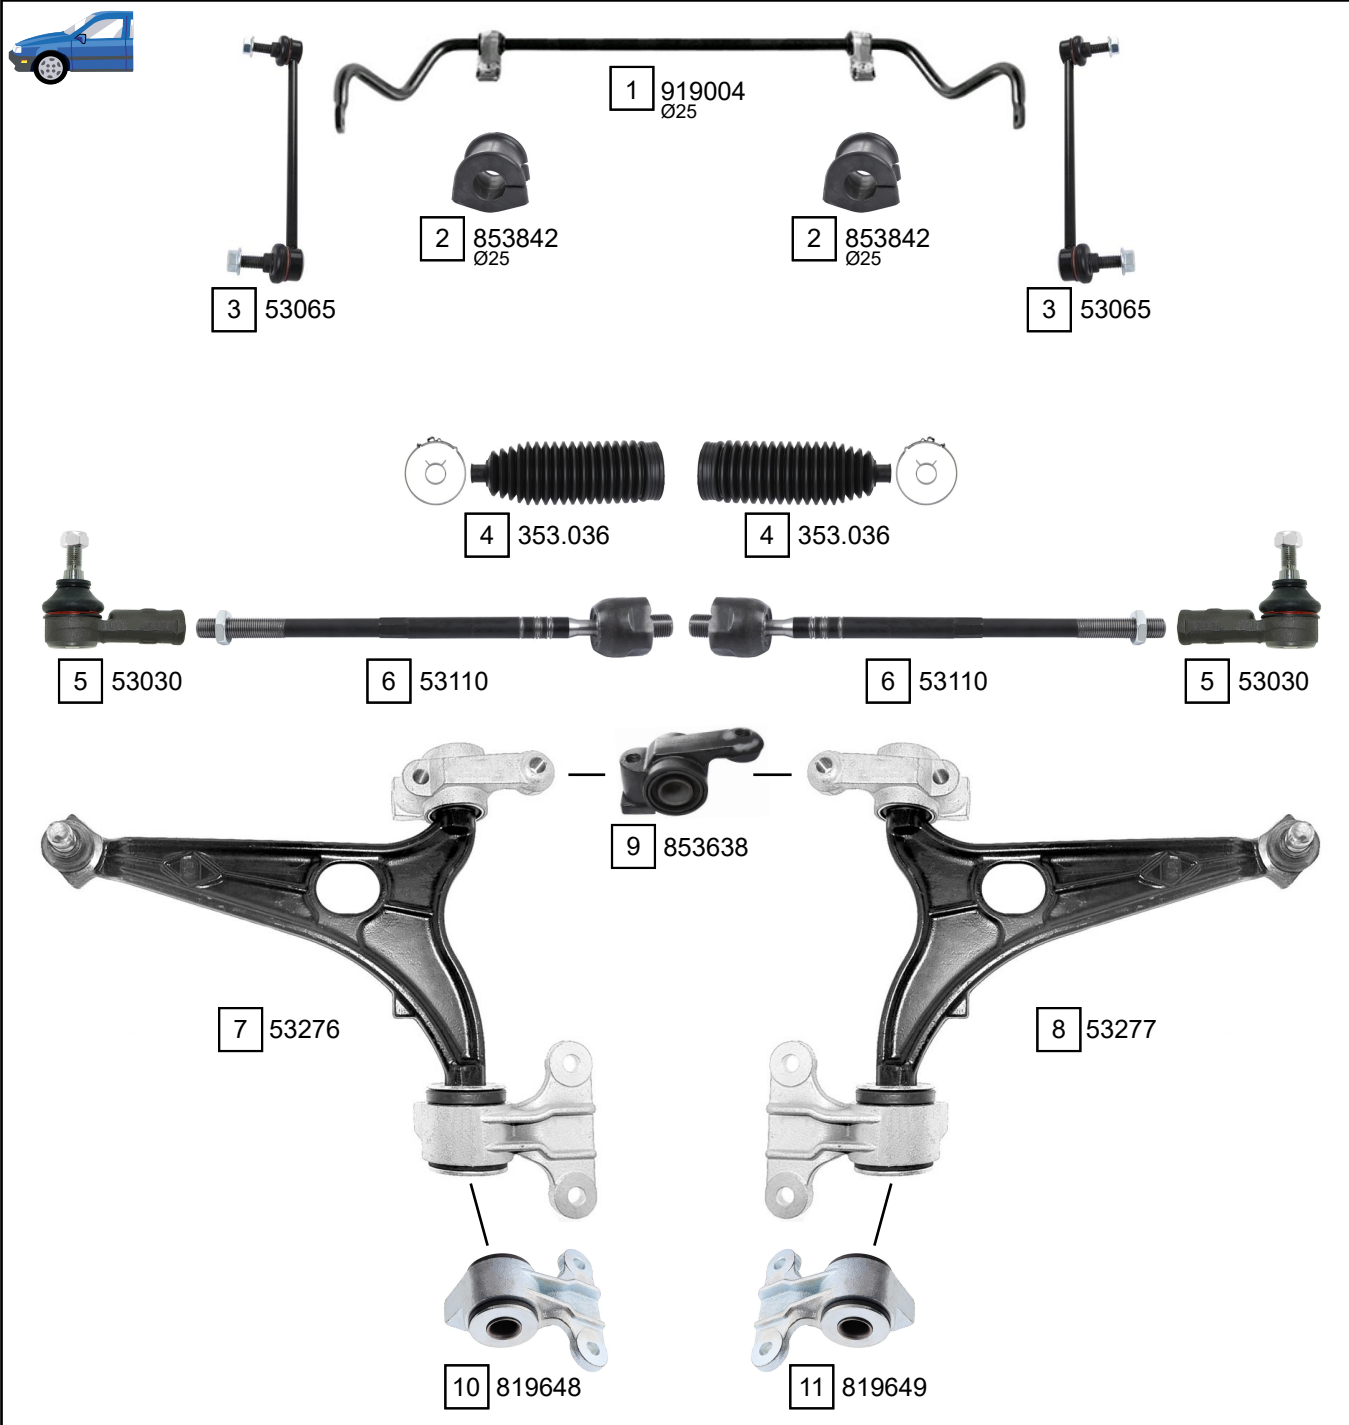

PROACE (MDX\_)

06/2013 - 03/2016

Ref.	Sidem Ref.	Description	OE-number	Measures	Ref.	Sidem Ref.	Description	OE-number	Measures
1	919004	stabilizer bar	SU001 A0300	do:25 L:1140	7	53276	TCA left wbj	SU001 A0992	c:19
2	853842	stabiliser mounting	Part of	di:24	8	53277	TCA right wbj	SU001 A0993	c:19
3	53065	stabiliser link	SU001 A1187	L:263	9	853638	silentblock for TCA	Part of	di:22.9
4	353.036	steering rack gater	SU001 A2963	D:54.5 d:13.5 L:185	10	819648	silentblock for TCA	Part of	di:22.9 do:22.9
5	53030	tie rod end	SU001 A2962	c:14.5 th:FM14X1.5R	11	819649	silentblock for TCA	Part of	di:22.9 do:22.9
6	53110	axial joint	Part of	th:MM16X1.5R L:306	12	853325	mounting axle body	SU001 A1191	di:16.3 do:68