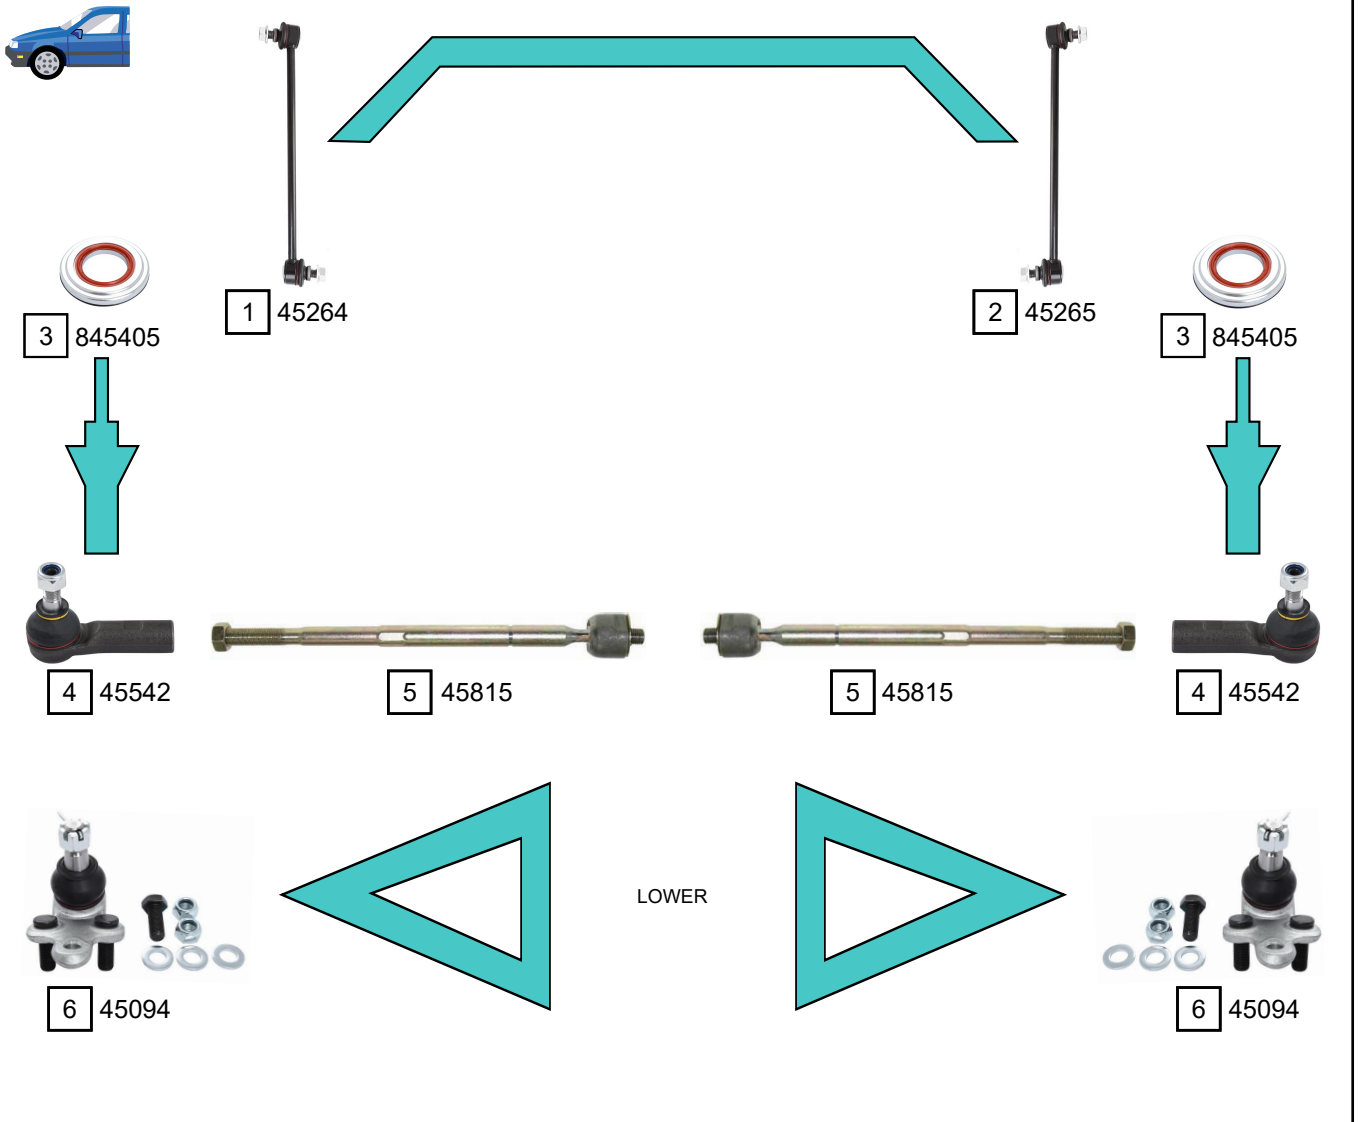

CAMRY (_V20)

08/1996 - 11/2001

Ref.	Sidem Ref.	Description	OE-number	Measures	Ref.	Sidem Ref.	Description	OE-number	Measures
1	45264	stabiliser link left	48810 33010	L:285	5	45815	axial joint	45503 39135	th:MM14X1.5R L:337
2	45265	stabiliser link right	48820 33020	L:285	6	45094	ball joint	43330 39435	c:17.5
3	845405	bearing	90903 63014	di:35.2 do:70 L:11.5	7	845502	strut mount	48750 33020	L:271
4	45542	tie rod end	45046 29255	c:12.6 th:FM15X1.5R	8	45261	stabiliser link rear axle	48830 33010	L:192