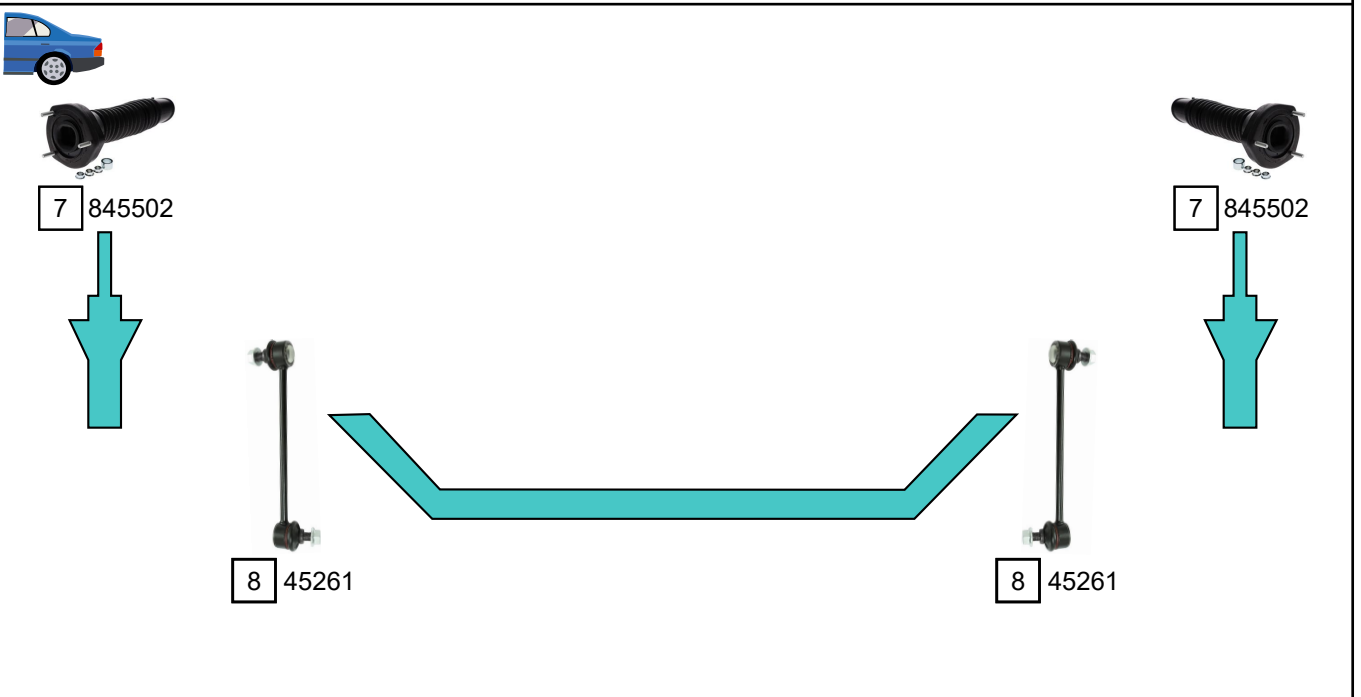

CAMRY (_V20)

08/1996 - 11/2001

Ref.	Sidem Ref.	Description	OE-number	Measures	Ref.	Sidem Ref.	Description	OE-number	Measures
1	45264	stabiliser link left	48810 33010	L:285	5	45815	axial joint	45503 39135	th:MM14X1.5R L:337
2	45265	stabiliser link right	48820 33020	L:285	6	45094	ball joint	43330 39435	c:17.5
3	845405	bearing	90903 63014	di:35.2 do:70 L:11.5	7	845502	strut mount	48750 33020	L:271
4	45542	tie rod end	45046 29255	c:12.6 th:FM15X1.5R	8	45261	stabiliser link rear axle	48830 33010	L:192