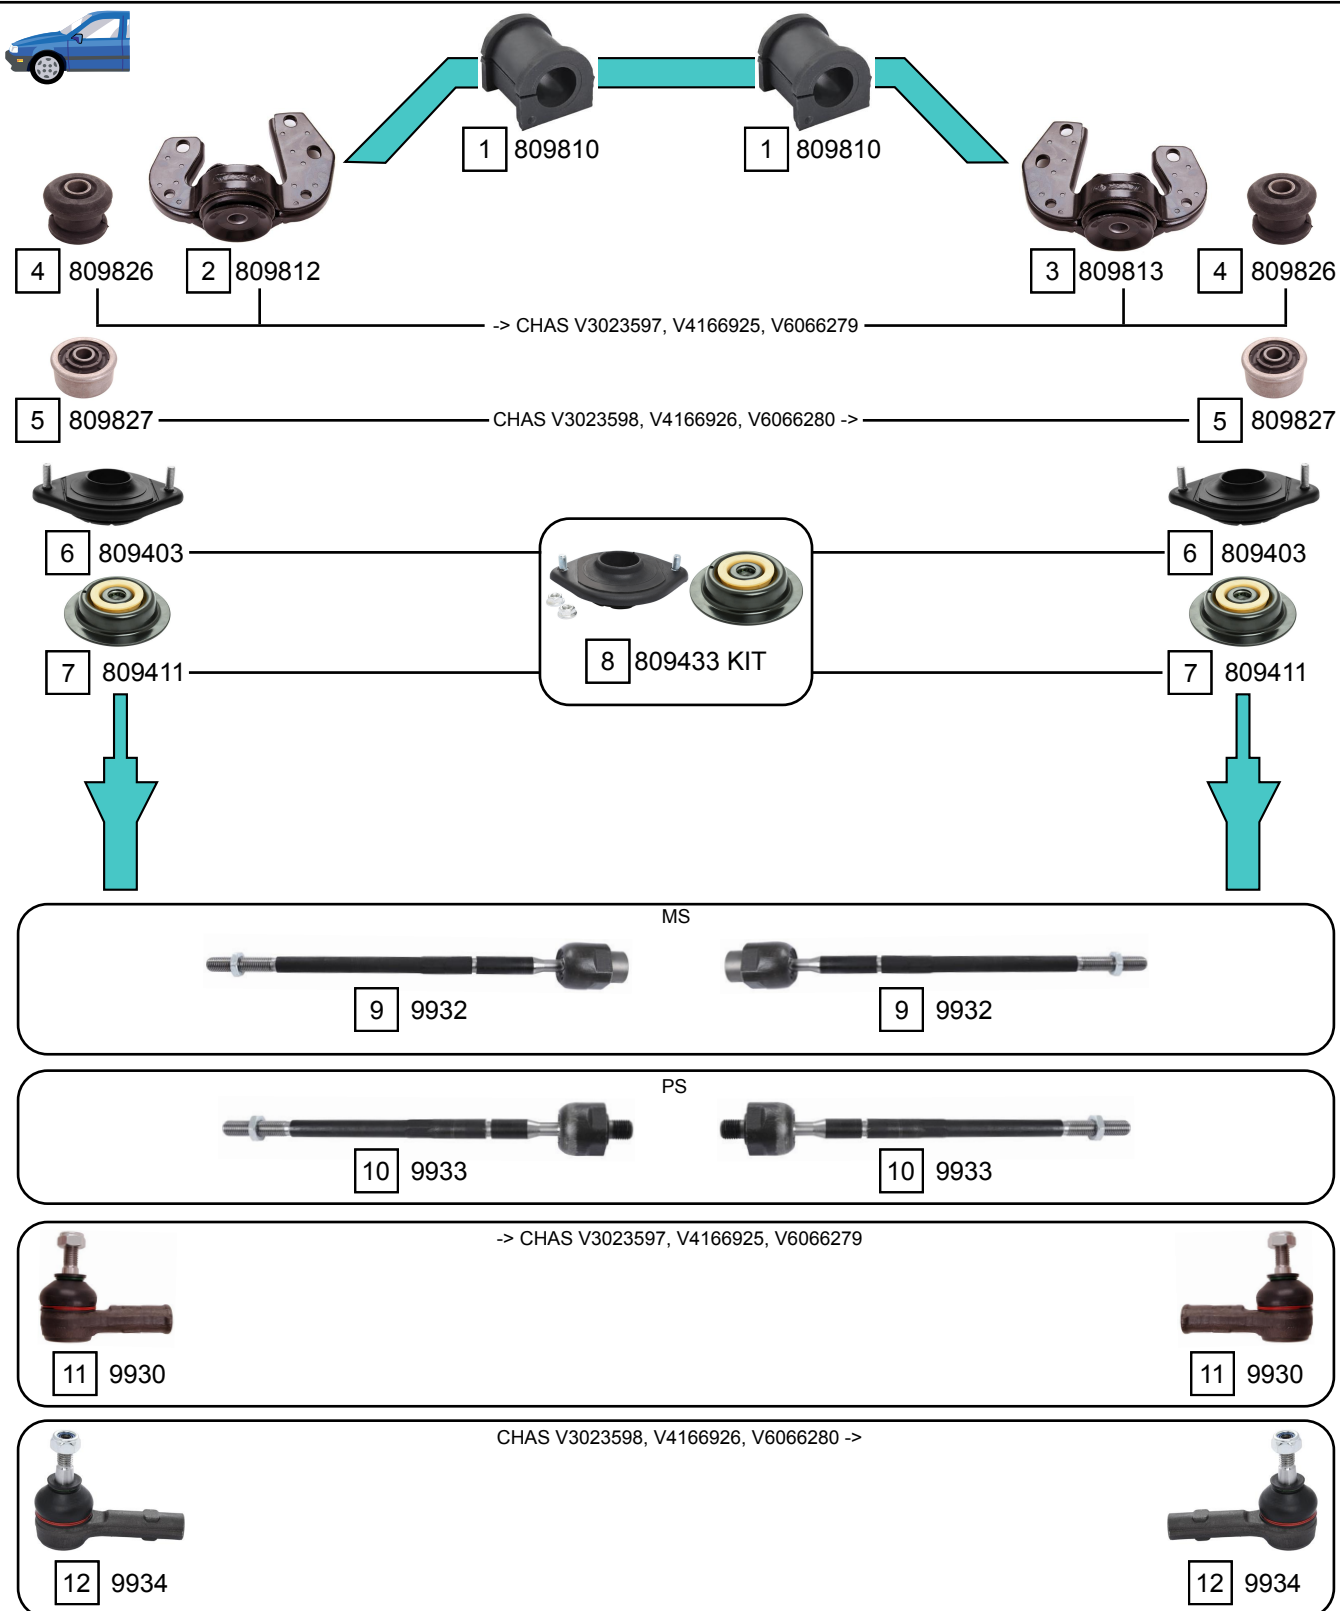

CORSA Mk I (B)

03/1993 - 09/2000

Ref.	Sidem Ref.	Description	OE-number	Measures	Ref.	Sidem Ref.	Description	OE-number	Measures
1	809810	stabiliser mounting	90 447 946	di:21.5	7	809411	bearing	90 170 695	di:12.3 do:130.5 L:27
2	809812	stabiliser mounting	90 445 100	di:14.1	8	809433 KIT	strut mount kit	90 445 207 S1	di:12.3
3	809813	stabiliser mounting	90 445 101	di:14.1	9	9932	axial joint	26 030 411	th:FM14x1.5R L:310
4	809826	stabiliser mounting	90 445 098	di:14.2	10	9933	axial joint	26 032 284	th:MM14x1.5R L:281
5	809827	stabiliser mounting	90 539 057	di:14.2	11	9930	tie rod end	26 087 868	c:10.7 th:FM12x1.5R
6	809403	strut mount	90 445 207	di:35.5 L:40	12	9934	tie rod end	26 065 265	c:10.7 th:FM12x1.5R