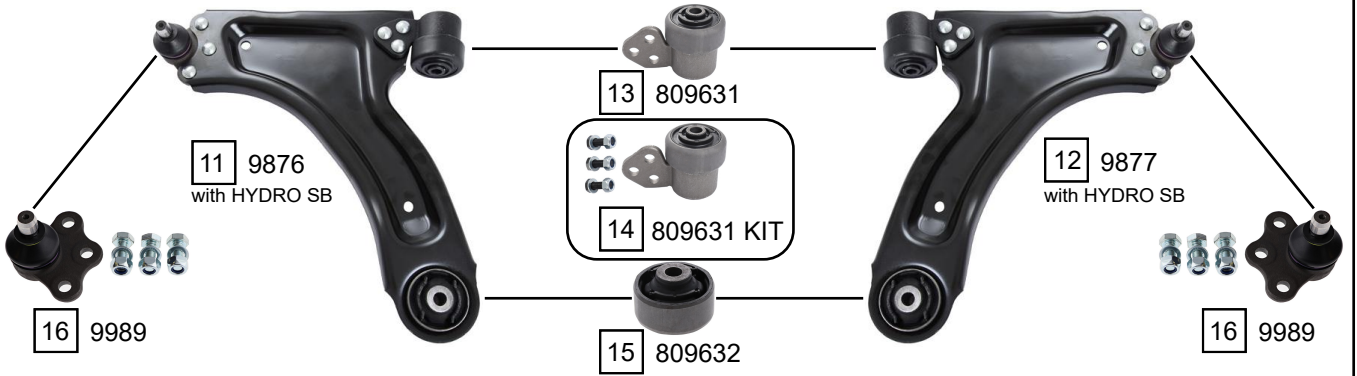

CORSA Mk II (C)

09/2000 - 09/2006

Ref.	Sidem Ref.	Description	OE-number	Measures	Ref.	Sidem Ref.	Description	OE-number	Measures
1	809825	stabiliser mounting	24 403 523	di:15	10	9714	axial joint	93 192 420	th:FM14x1.5R L:319
2	809805	stabiliser mounting	90 468 567	di:15.5	11	9876	TCA left wbj	13 140 037	c:16
3	9660	stabiliser link	90 496 116	L:243	12	9877	TCA right wbj	13 140 038	c:16
4	809406	strut mount	90 468 554	di:12.1 do:113 L:41	13	809631	silentblock for TCA	Part of	di:12.1 do:60.3
5	809424	bearing	90 468 618	di:12.2 do:113.5 L:121	14	809631 KIT	silentblock kit	93 188 303	
6	809407 KIT	strut mount kit	90 468 554 S1	di:12 do:113	15	809632	silentblock for TCA	13 138 151	di:12.5 do:60.2
7	309.131	steering rack gater	93 192 432	D:50 d:12 L:197	16	9989	ball joint	9 196 394	c:16
8	9930	tie rod end	26 087 868	c:10.7 th:FM12x1.5R	17	809304	mounting axle body	24 443 815	di:10.1 do:59
9	9715	axial joint	93 182 421	th:FM14x1.5R L:321	18	809909	stabiliser mounting	90 304 054	di:17