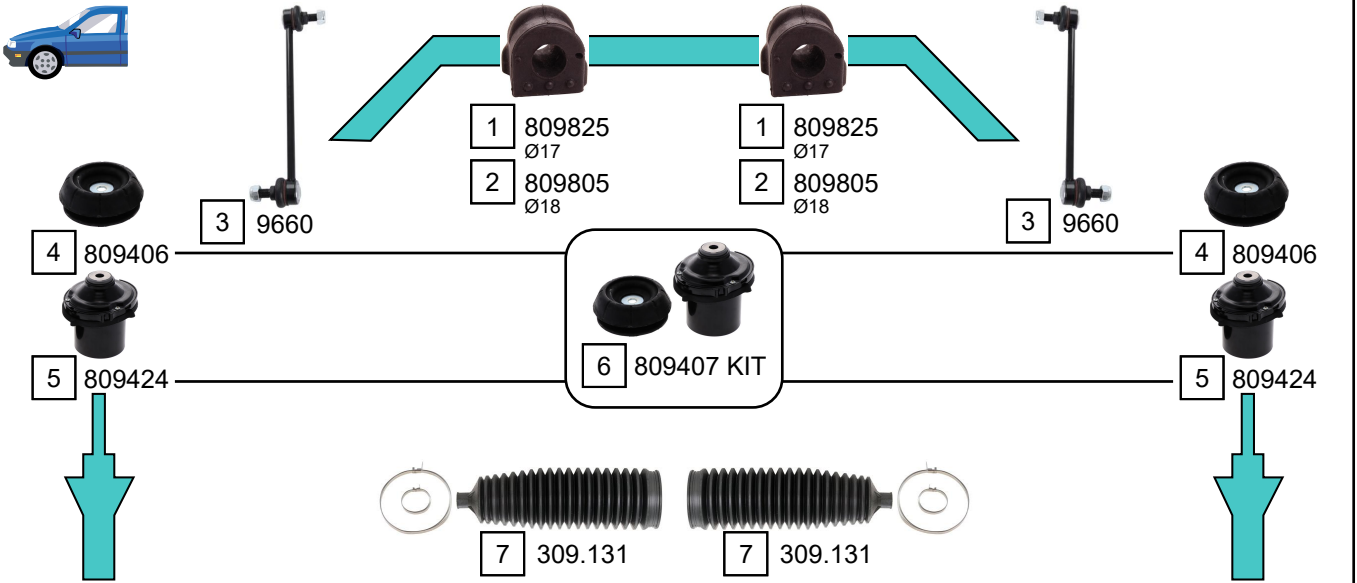

CORSA Mk II (C)

09/2000 - 09/2006

Ref.	Sidem Ref.	Description	OE-number	Measures	Ref.	Sidem Ref.	Description	OE-number	Measures
1	809825	stabiliser mounting	24 403 523	di:15	10	9714	axial joint	93 192 420	th:FM14x1.5R L:319
2	809805	stabiliser mounting	90 468 567	di:15.5	11	9876	TCA left wbj	13 140 037	c:16
3	9660	stabiliser link	90 496 116	L:243	12	9877	TCA right wbj	13 140 038	c:16
4	809406	strut mount	90 468 554	di:12.1 do:113 L:41	13	809631	silentblock for TCA	Part of	di:12.1 do:60.3
5	809424	bearing	90 468 618	di:12.2 do:113.5 L:121	14	809631 KIT	silentblock kit	93 188 303	
6	809407 KIT	strut mount kit	90 468 554 S1	di:12 do:113	15	809632	silentblock for TCA	13 138 151	di:12.5 do:60.2
7	309.131	steering rack gater	93 192 432	D:50 d:12 L:197	16	9989	ball joint	9 196 394	c:16
8	9930	tie rod end	26 087 868	c:10.7 th:FM12x1.5R	17	809304	mounting axle body	24 443 815	di:10.1 do:59
9	9715	axial joint	93 182 421	th:FM14x1.5R L:321	18	809909	stabiliser mounting	90 304 054	di:17