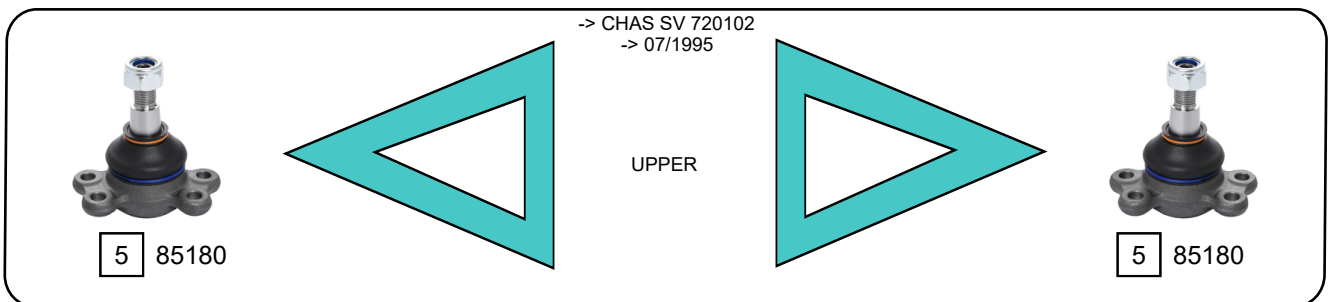

VAUXHALL

FRONTERA - MONTEREY

FRONTERA (U92)
MONTEREY (M92)

03/1992 - 10/1998
09/1991 - 07/1998

Ref.	Sidem Ref.	Description	OE-number	Measures	Ref.	Sidem Ref.	Description	OE-number	Measures
1	85135	tie rod end	94 459 480	c:16 th:FM14x1.5R	5	85180	ball joint upper	94 459 453	c:17.4
2	9662	stabiliser link left	97 018 228	L:150	6	85186	ball joint lower	94 459 465	c:20.5
3	9663	stabiliser link right	97 018 227	L:150	7	85188	ball joint upper	94 374 424	c:17.6
4	85134	tie rod end	97 020 954	c:16 th:FM14X1.5L	8	85063	stabiliser link	97 018 125	L:204