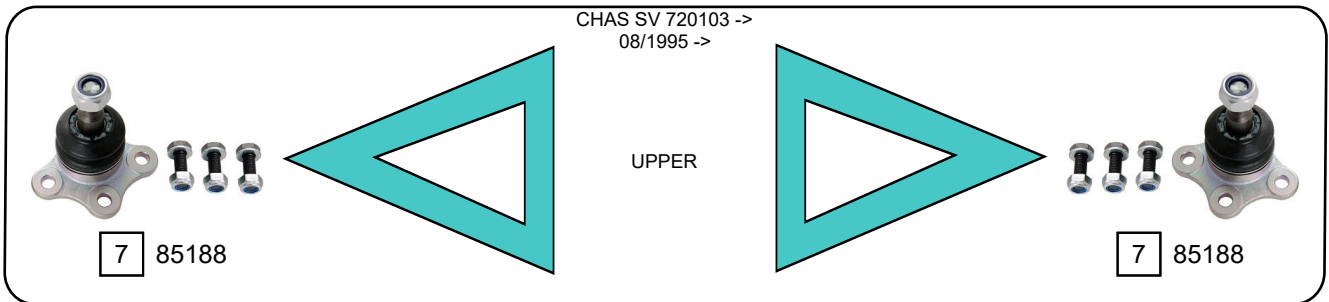

VAUXHALL

FRONTERA - MONTEREY

FRONTERA (U92)
MONTEREY (M92)

03/1992 - 10/1998
09/1991 - 07/1998

Ref.	Sidem Ref.	Description	OE-number	Measures	Ref.	Sidem Ref.	Description	OE-number	Measures
1	85135	tie rod end	94 459 480	c:16 th:FM14x1.5R	5	85180	ball joint upper	94 459 453	c:17.4
2	9662	stabiliser link left	97 018 228	L:150	6	85186	ball joint lower	94 459 465	c:20.5
3	9663	stabiliser link right	97 018 227	L:150	7	85188	ball joint upper	94 374 424	c:17.6
4	85134	tie rod end	97 020 954	c:16 th:FM14X1.5L	8	85063	stabiliser link	97 018 125	L:204