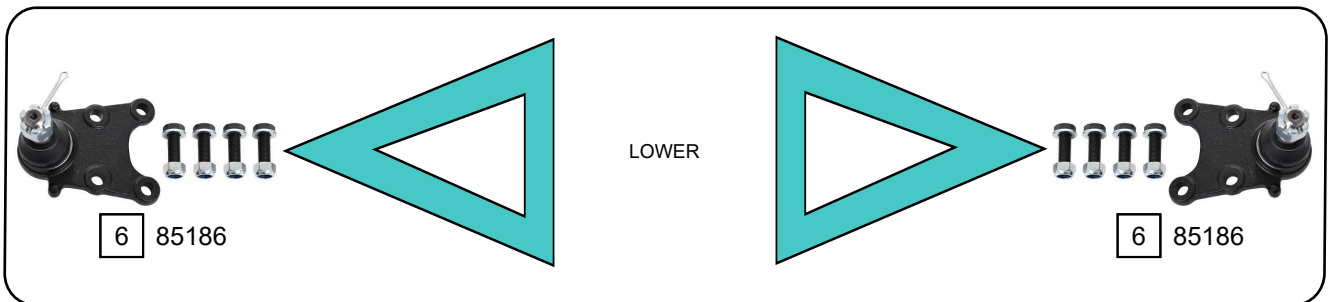

VAUXHALL

FRONTERA - MONTEREY

FRONTERA (U92)
MONTEREY (M92)

03/1992 - 10/1998
09/1991 - 07/1998

Ref.	Sidem Ref.	Description	OE-number	Measures	Ref.	Sidem Ref.	Description	OE-number	Measures
1	85135	tie rod end	94 459 480	c:16 th:FM14x1.5R	5	85180	ball joint upper	94 459 453	c:17.4
2	9662	stabiliser link left	97 018 228	L:150	6	85186	ball joint lower	94 459 465	c:20.5
3	9663	stabiliser link right	97 018 227	L:150	7	85188	ball joint upper	94 374 424	c:17.6
4	85134	tie rod end	97 020 954	c:16 th:FM14X1.5L	8	85063	stabiliser link	97 018 125	L:204