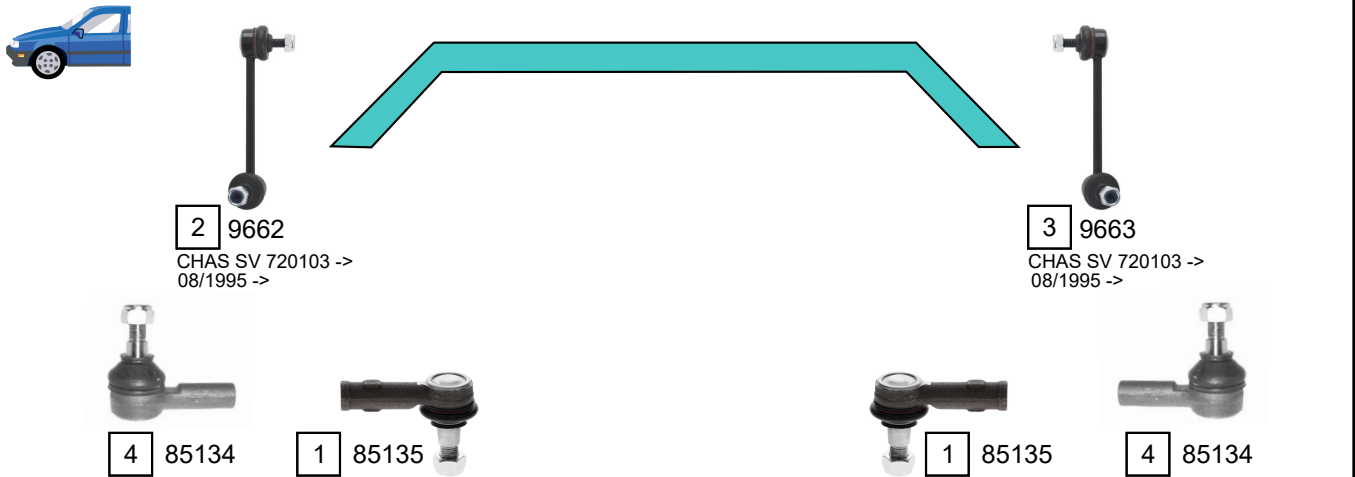

VAUXHALL

FRONTERA - MONTEREY

FRONTERA (U92)
MONTEREY (M92)

03/1992 - 10/1998
09/1991 - 07/1998

Ref.	Sidem Ref.	Description	OE-number	Measures	Ref.	Sidem Ref.	Description	OE-number	Measures
1	85135	tie rod end	94 459 480	c:16 th:FM14x1.5R	5	85180	ball joint upper	94 459 453	c:17.4
2	9662	stabiliser link left	97 018 228	L:150	6	85186	ball joint lower	94 459 465	c:20.5
3	9663	stabiliser link right	97 018 227	L:150	7	85188	ball joint upper	94 374 424	c:17.6
4	85134	tie rod end	97 020 954	c:16 th:FM14X1.5L	8	85063	stabiliser link	97 018 125	L:204