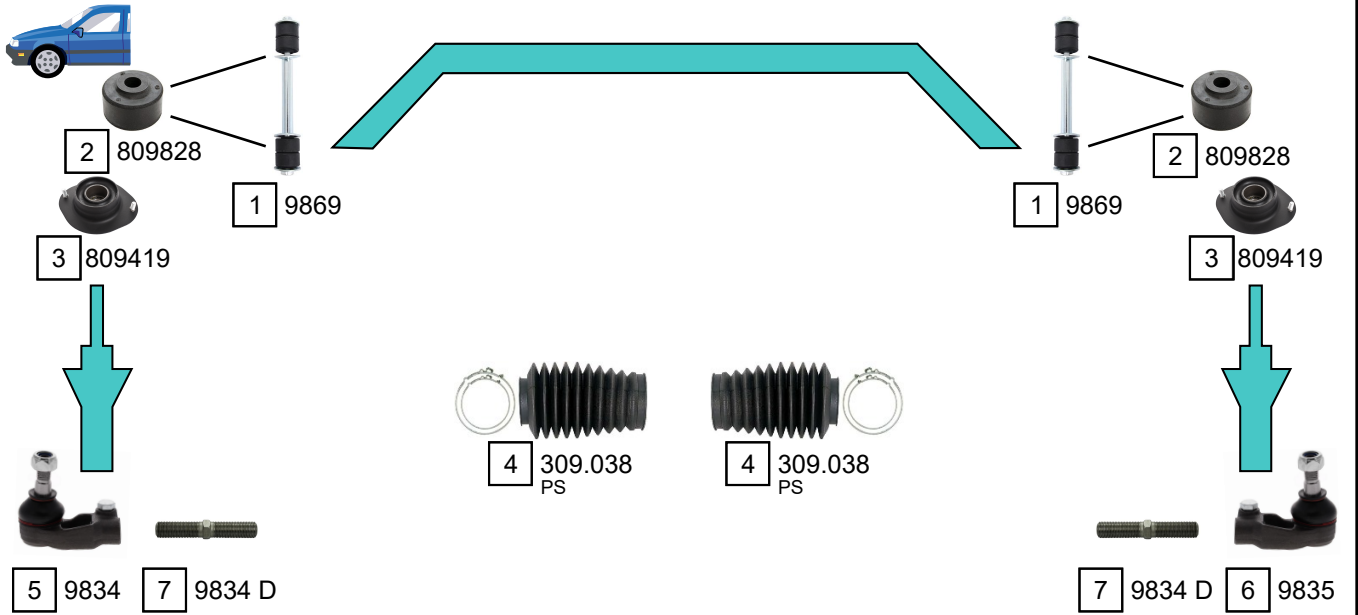

ASTRA Mk II (T85)
BELMONT

09/1984 - 08/1993
01/1986 - 12/1991

Ref.	Sidem Ref.	Description	OE-number	Measures	Ref.	Sidem Ref.	Description	OE-number	Measures
1	9869	stabiliser link	90 009 367	L:190	8	809616	silentblock for TCA	90 193 117	di:14.3 do:39.6
2	809828	stabiliser mounting	2 875 013	di:8.5	9	9888	TCA left wbj	90 375 505	c:13.4
3	809419	strut mount	90 184 755	di:14.2 L:48	10	9889	TCA right wbj	90 375 506	c:13.4
4	309.038	steering rack gaiter	90 398 968	D:52 d:38 L:132	11	809617	silentblock for TCA	90 334 546	di:18.9 do:55.4
5	9834	tie rod end left	90 140 007	c:13 th:FM16X1.5R	12	9882	ball joint lower	90 272 683	c:13.4
6	9835	tie rod end right	90 140 006	c:13 th:FM16x1.5L	13	809701	mounting axle body	90 305 431	di:12.2 do:59.1
7	9834 D	adjusting bolt	90 105 358	L:96					