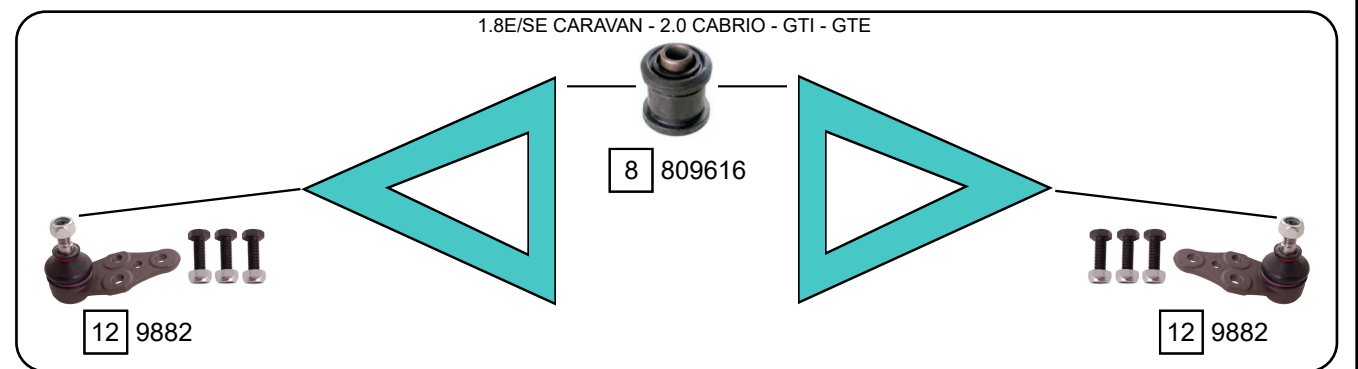

ASTRA Mk II (T85)
BELMONT

09/1984 - 08/1993
01/1986 - 12/1991

Ref.	Sidem Ref.	Description	OE-number	Measures	Ref.	Sidem Ref.	Description	OE-number	Measures
1	9869	stabiliser link	90 009 367	L:190	8	809616	silentblock for TCA	90 193 117	di:14.3 do:39.6
2	809828	stabiliser mounting	2 875 013	di:8.5	9	9888	TCA left wbj	90 375 505	c:13.4
3	809419	strut mount	90 184 755	di:14.2 L:48	10	9889	TCA right wbj	90 375 506	c:13.4
4	309.038	steering rack gaiter	90 398 968	D:52 d:38 L:132	11	809617	silentblock for TCA	90 334 546	di:18.9 do:55.4
5	9834	tie rod end left	90 140 007	c:13 th:FM16X1.5R	12	9882	ball joint lower	90 272 683	c:13.4
6	9835	tie rod end right	90 140 006	c:13 th:FM16x1.5L	13	809701	mounting axle body	90 305 431	di:12.2 do:59.1
7	9834 D	adjusting bolt	90 105 358	L:96					