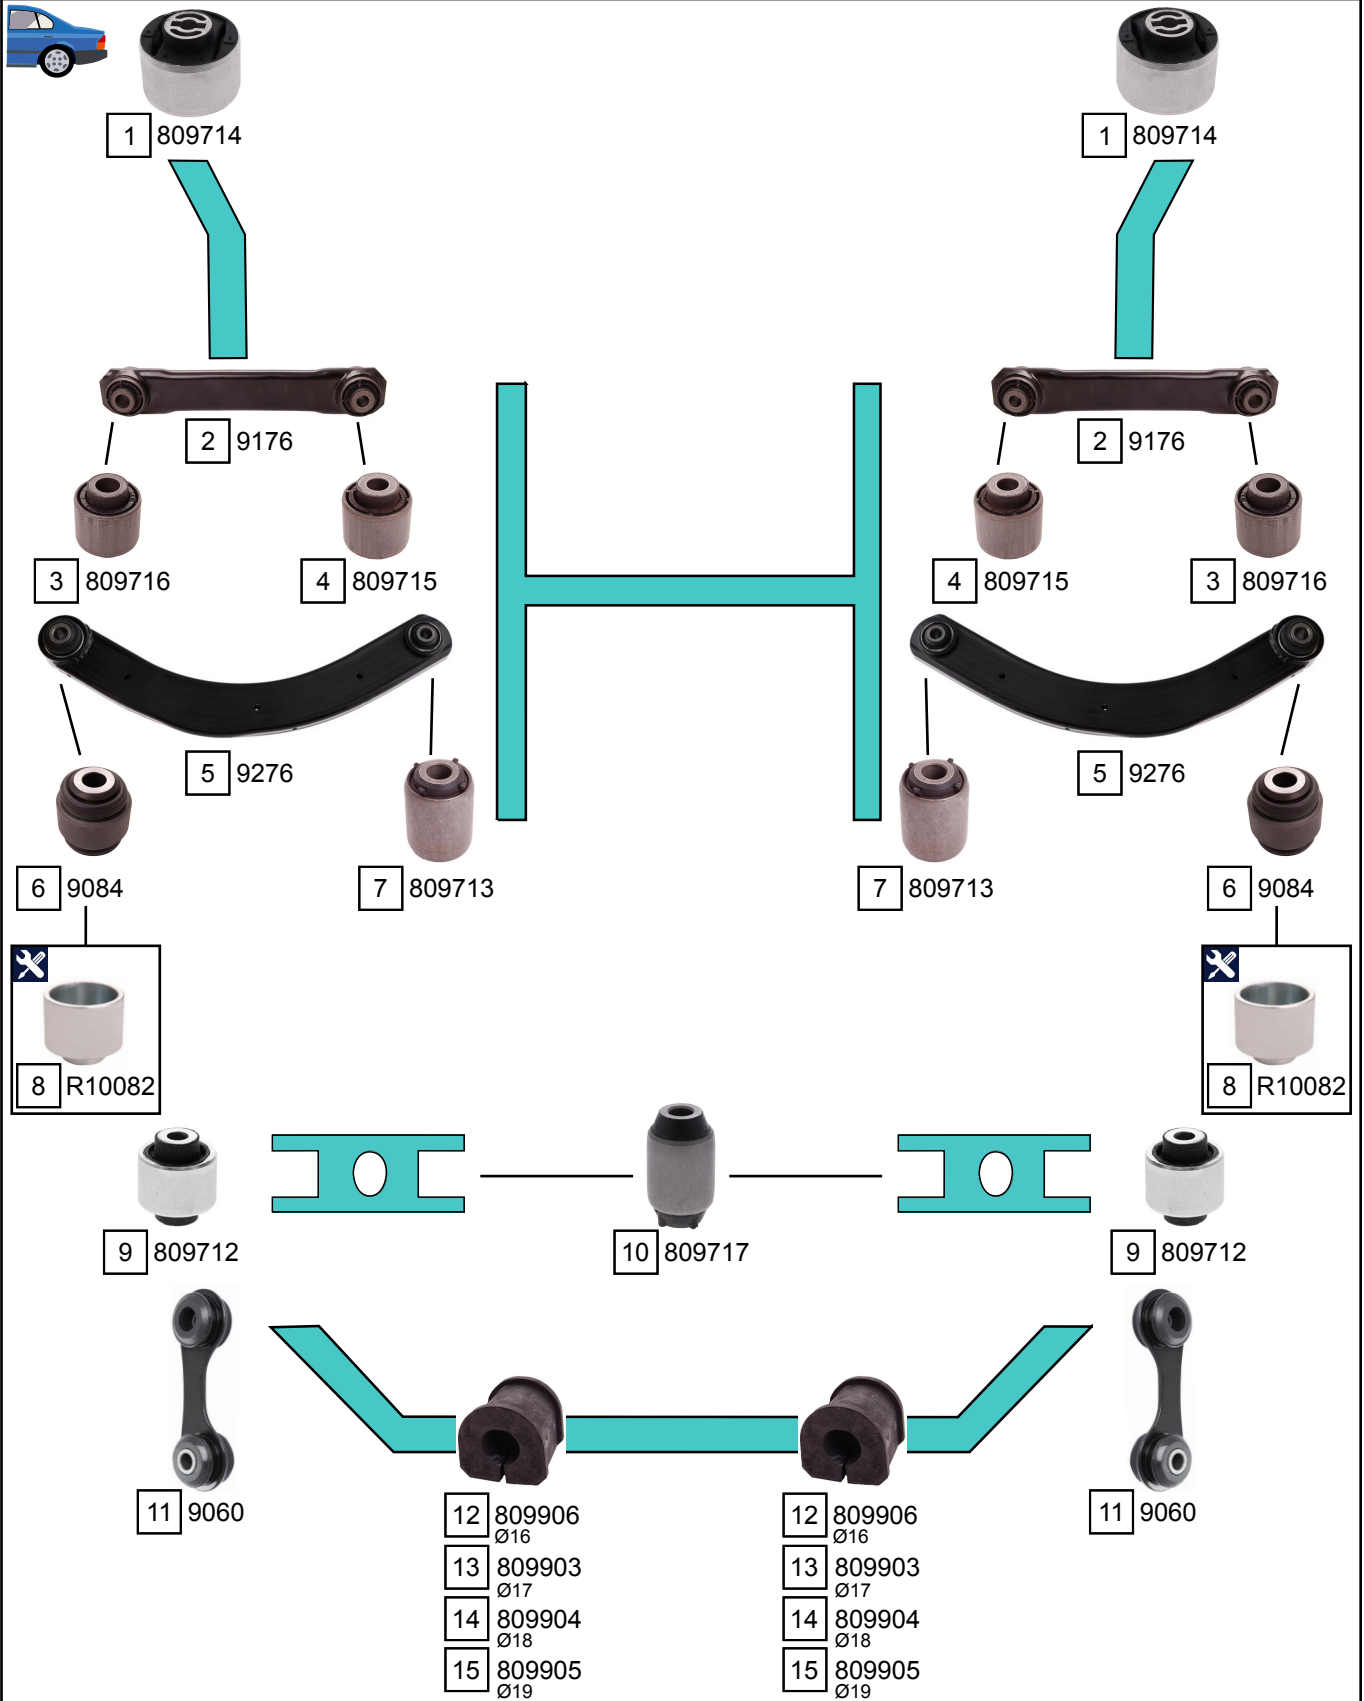

VECTRA MkII (C) (Z02)

04/2002 - 09/2008

Ref.	Sidem Ref.	Description	OE-number	Measures	Ref.	Sidem Ref.	Description	OE-number	Measures
1	809714	silentblock for TCA	24 452 034	di:12.1 do:70.3	9	809712	silentblock for TCA	24 469 643	di:12.1 do:45.5
2	9176	track rod	13 204 112	L:228	10	809717	silentblock for TCA	Part of	di:12.1 do:35.2
3	809716	silentblock for TCA	Part of	di:14.1 do:39.5	11	9060	stabiliser link rear axle	13 104 120	L:86
4	809715	silentblock for TCA	Part of	di:12.1 do:39.5	12	809906	stabiliser mounting	13 131 963	di:16
5	9276	TCA	13 105 744	L:379.5	13	809903	stabiliser mounting	24 457 385	di:17
6	9084	ball joint rear	Part of	di:14.2 do:47.3	14	809904	stabiliser mounting	24 457 386	di:18
7	809713	silentblock for TCA	Part of	di:12.1 do:35.3	15	809905	stabiliser mounting	24 457 843	di:19
8	R10082	mounting tool ring ø52 ø44	SEE PAGE III	di:44 do:52					