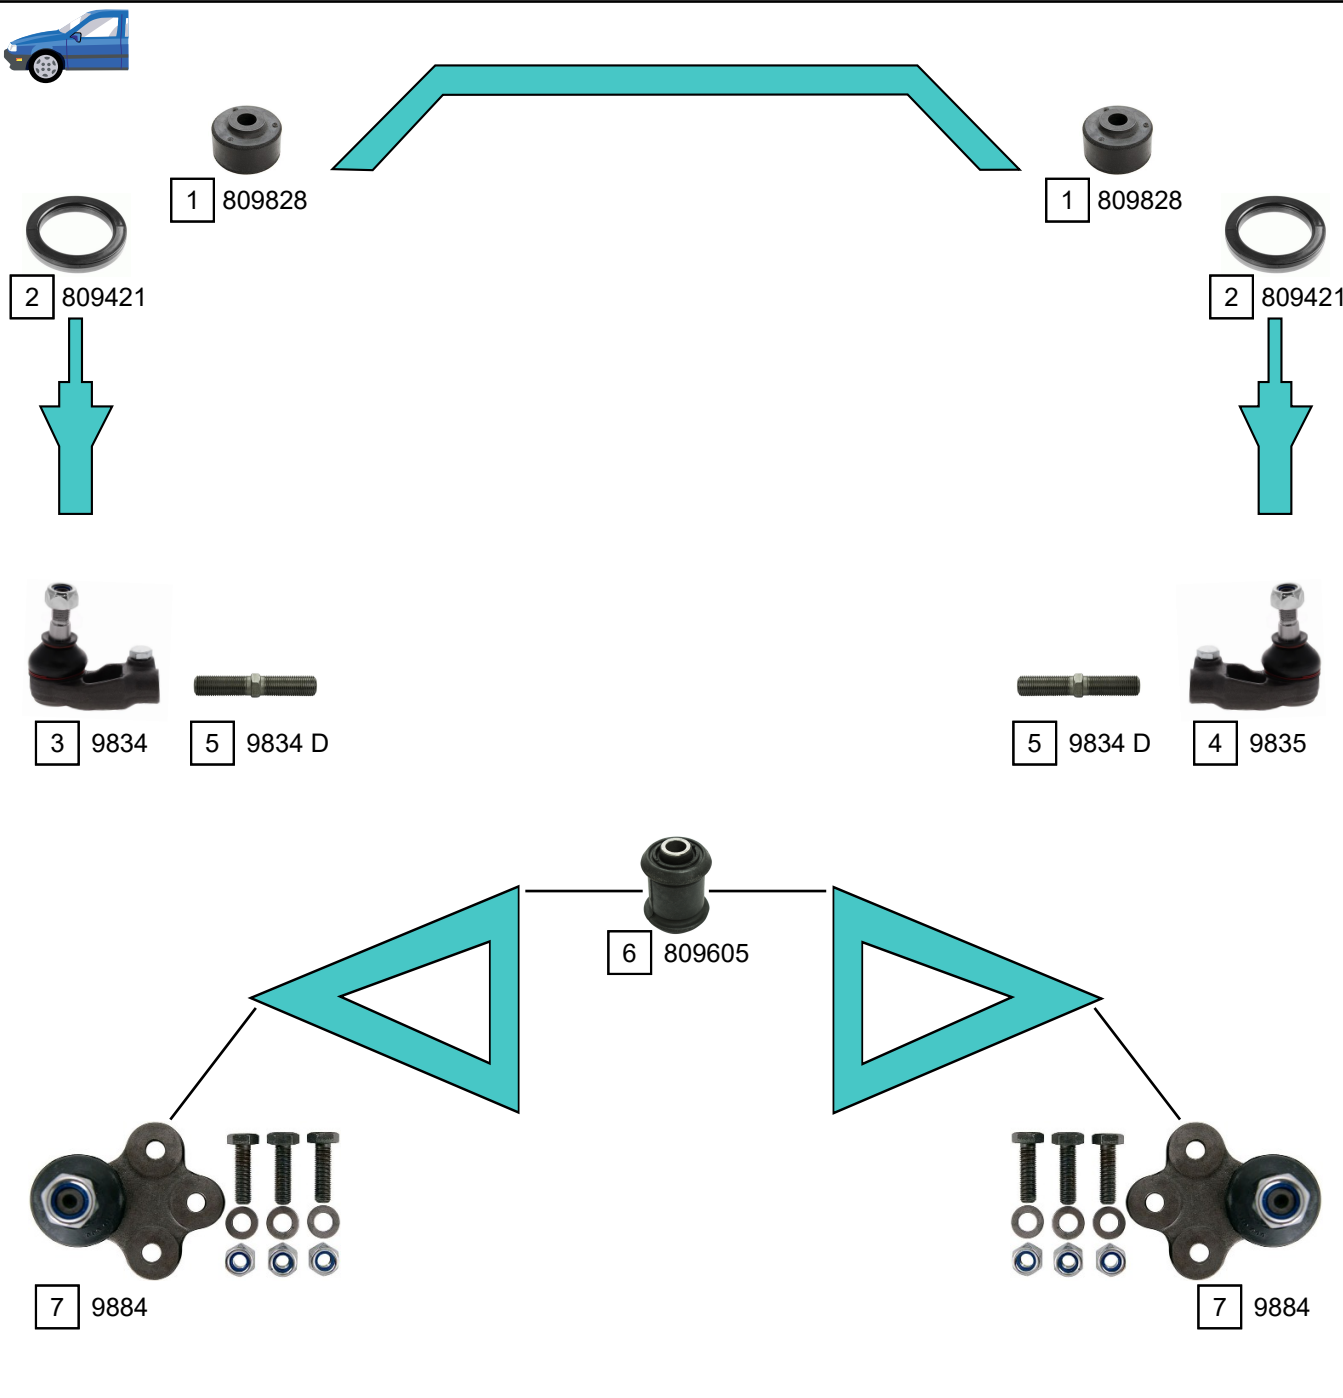

CAVALIER Mk II (J82)

09/1981 - 10/1988

Ref.	Sidem Ref.	Description	OE-number	Measures	Ref.	Sidem Ref.	Description	OE-number	Measures
1	809828	stabiliser mounting	2 875 013	di:8.5	5	9834 D	adjusting bolt	90 105 358	L:96
2	809421	bearing	90 121 275	di:62 do:86 L:12	6	809605	silentblock for TCA	90 468 636	di:12.2 do:36
3	9834	tie rod end left	90 140 007	c:13 th:FM16X1.5R	7	9884	ball joint lower	90 297 863	c:13.4
4	9835	tie rod end right	90 140 006	c:13 th:FM16x1.5L	8	809701	mounting axle body	90 305 431	di:12.2 do:59.1