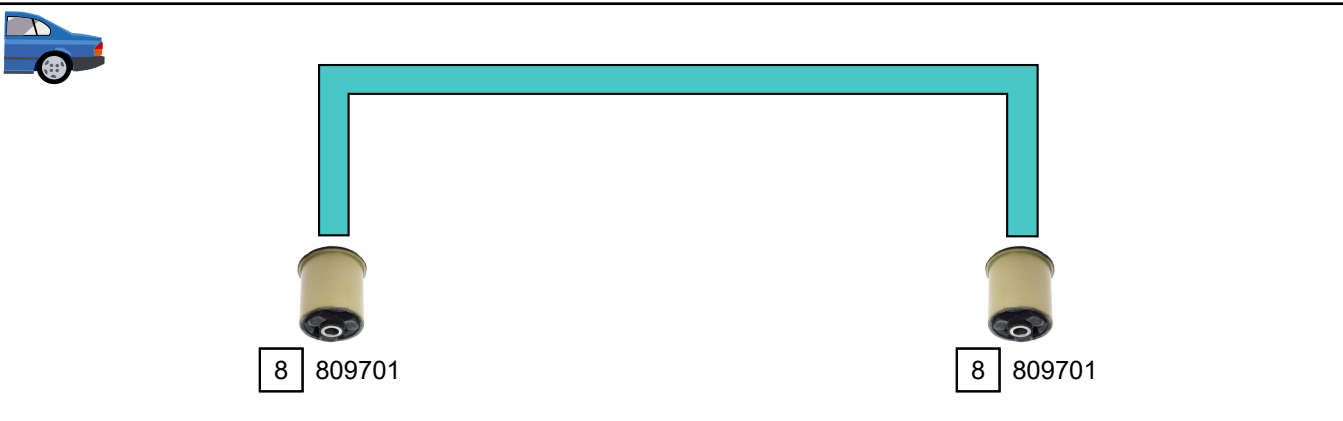

CAVALIER Mk II (J82)

09/1981 - 10/1988

Ref.	Sidem Ref.	Description	OE-number	Measures	Ref.	Sidem Ref.	Description	OE-number	Measures
1	809828	stabiliser mounting	2 875 013	di:8.5	5	9834 D	adjusting bolt	90 105 358	L:96
2	809421	bearing	90 121 275	di:62 do:86 L:12	6	809605	silentblock for TCA	90 468 636	di:12.2 do:36
3	9834	tie rod end left	90 140 007	c:13 th:FM16X1.5R	7	9884	ball joint lower	90 297 863	c:13.4
4	9835	tie rod end right	90 140 006	c:13 th:FM16x1.5L	8	809701	mounting axle body	90 305 431	di:12.2 do:59.1