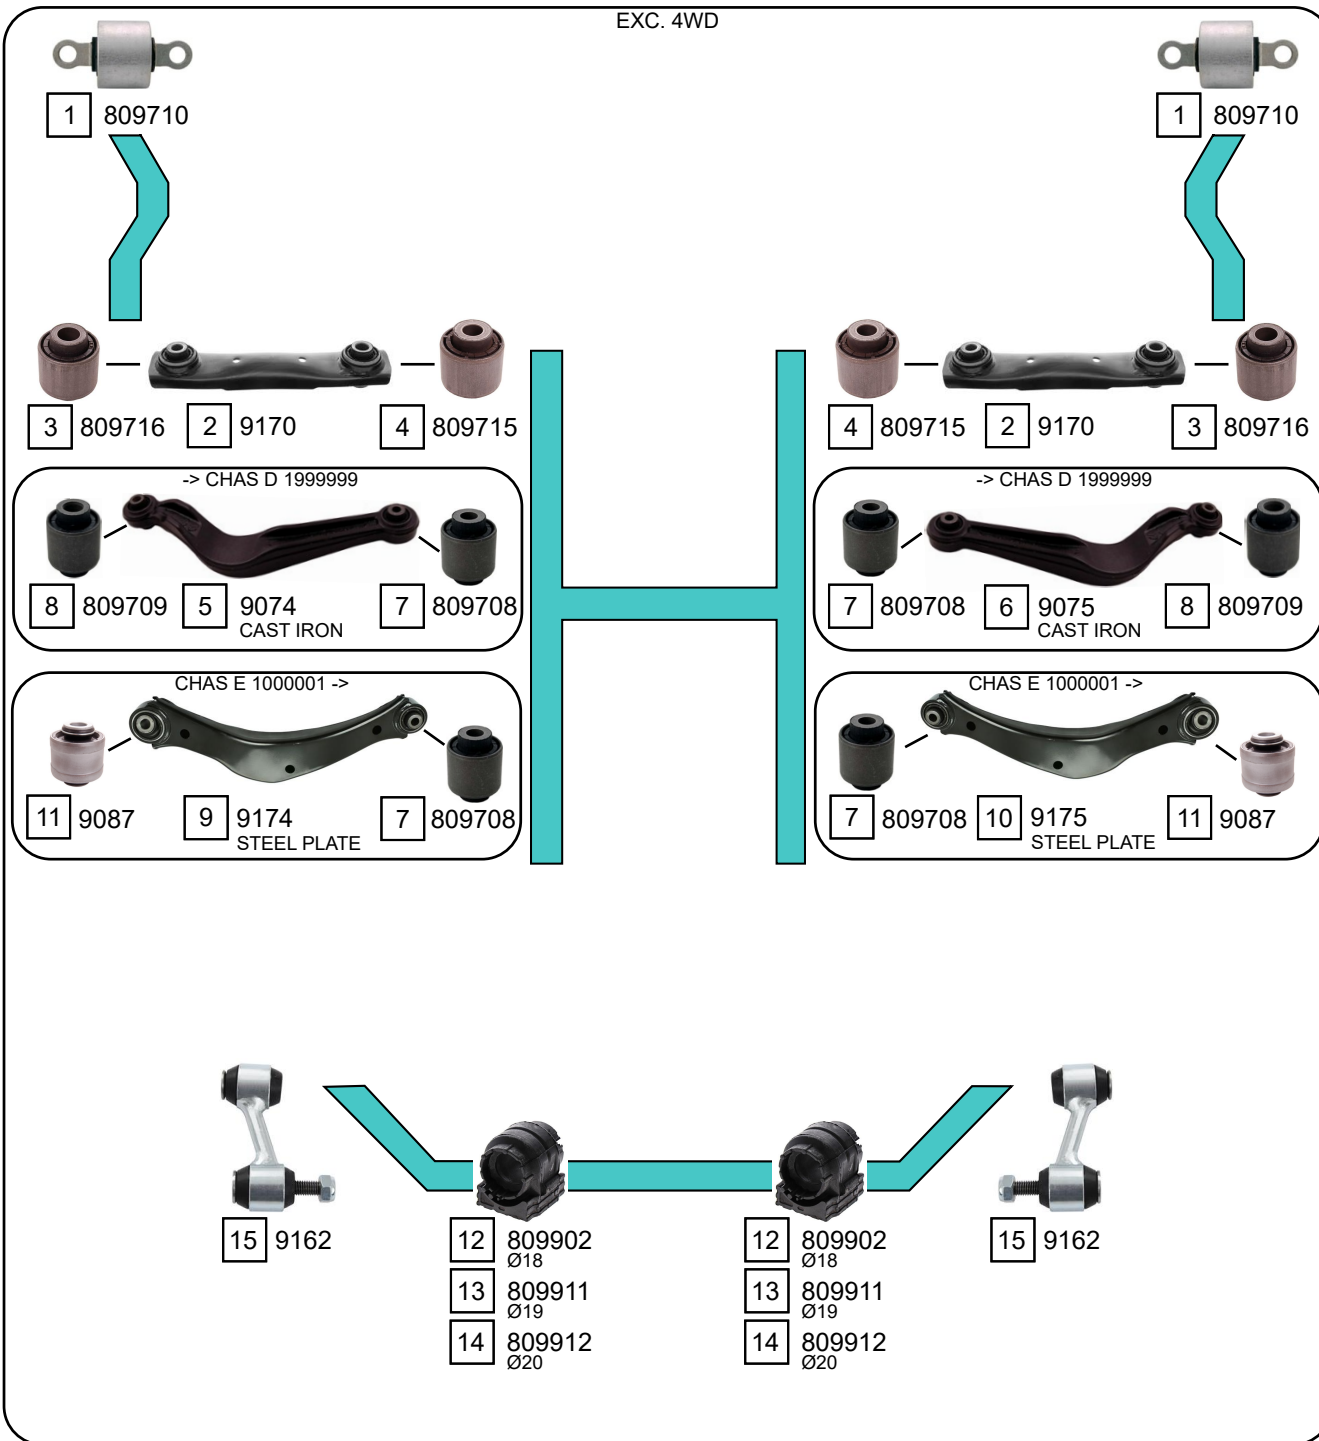

INSIGNIA Mk I (A) HATCHBACK (G09)  
INSIGNIA Mk I (A) SALOON (G09)  
INSIGNIA Mk I (A) SPORTS TOURER (G09)

07/2008 - 05/2017

EXC. 4WD

Ref.	Sidem Ref.	Description	OE-number	Measures	Ref.	Sidem Ref.	Description	OE-number	Measures
1	809710	silentblock for TCA	13 219 149	do:70.2	9	9174	track rod	22 940 356	L:385
2	9170	track rod	13 218 171	L:202	10	9175	track rod	22 940 357	L:385
3	809716	silentblock for TCA	Part of	di:14.1 do:39.5	11	9087	ball joint rear	Part of	di:14.3 do:48.3
4	809715	silentblock for TCA	Part of	di:12.1 do:39.5	12	809902	stabiliser mounting	13 281 790	di:18
5	9074	track rod	13 318 344	L:385	13	809911	stabiliser mounting	13 289 138	di:19
6	9075	track rod	13 318 345	L:385	14	809912	stabiliser mounting	13 281 788	di:20
7	809708	silentblock for TCA	13 219 170	di:12.2 do:39.6	15	9162	stabiliser link rear axle	13 281 792	L:71
8	809709	silentblock for TCA	13 318 343	di:14.4 do:39.6					