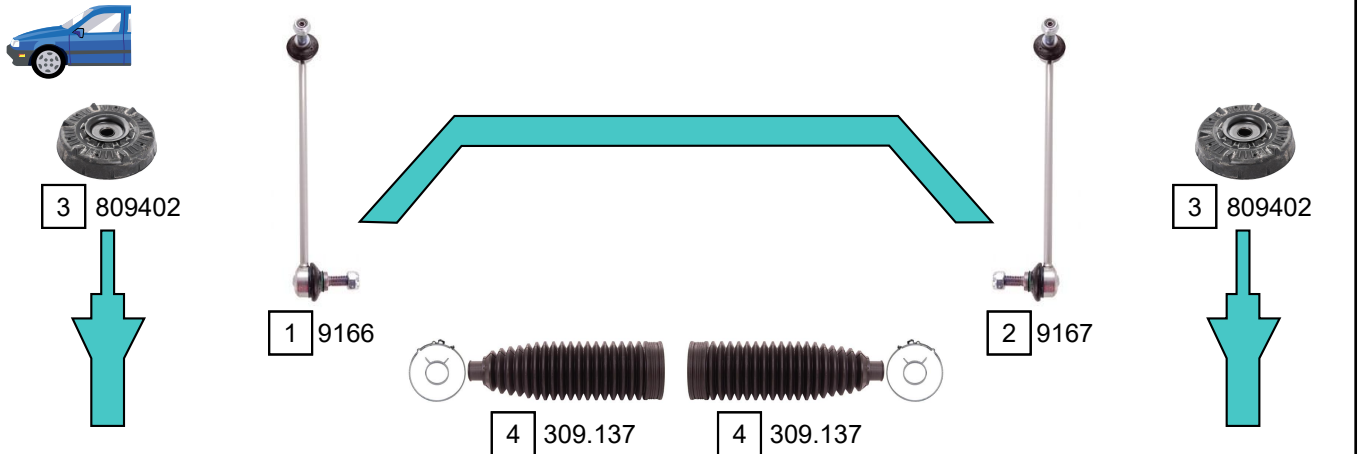

ASTRA Mk VI GTC (J)

10/2011 ->

Ref.	Sidem Ref.	Description	OE-number	Measures	Ref.	Sidem Ref.	Description	OE-number	Measures
1	9166	stabiliser link left	13 282 834	L:290	8	9211	axial joint	13 337 891	th:MM16X1.5R L:235
2	9167	stabiliser link right	13 285 628	L:290	9	9672	TCA wobj	13 371 818	c:14.2
3	809402	strut mount	13 505 131	di:14.3 do:113 L:48.5	10	809642	silentblock for TCA	13 219 090	di:12.4 do:40.4
4	309.137	steering rack gaiter	13 354 440	D:53.5 d:16 L:194	11	809646	silentblock for TCA	13 230 774	di:22.3 do:65.6
5	9130	tie rod end left	13 354 538	c:13.2 th:FM16X1.5R	12	9085	ball joint upper	13 258 056	c:17
6	9131	tie rod end right	13 354 540	c:13.2 th:FM16X1.5R	13	9086	ball joint	13 230 777	c:15
7	9210	axial joint	13 354 542	th:MM16X1.5R L:227	14	809711	mounting axle body	13 311 920	di:12.2 do:66.8