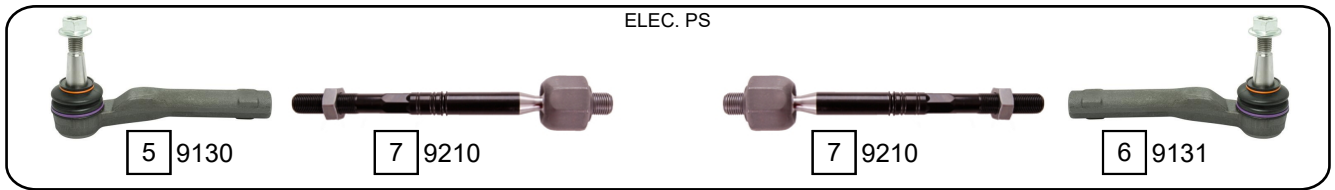

ASTRA Mk VI GTC (J)

10/2011 ->

Ref.	Sidem Ref.	Description	OE-number	Measures	Ref.	Sidem Ref.	Description	OE-number	Measures
1	9166	stabiliser link left	13 282 834	L:290	8	9211	axial joint	13 337 891	th:MM16X1.5R L:235
2	9167	stabiliser link right	13 285 628	L:290	9	9672	TCA wobj	13 371 818	c:14.2
3	809402	strut mount	13 505 131	di:14.3 do:113 L:48.5	10	809642	silentblock for TCA	13 219 090	di:12.4 do:40.4
4	309.137	steering rack gaiter	13 354 440	D:53.5 d:16 L:194	11	809646	silentblock for TCA	13 230 774	di:22.3 do:65.6
5	9130	tie rod end left	13 354 538	c:13.2 th:FM16X1.5R	12	9085	ball joint upper	13 258 056	c:17
6	9131	tie rod end right	13 354 540	c:13.2 th:FM16X1.5R	13	9086	ball joint	13 230 777	c:15
7	9210	axial joint	13 354 542	th:MM16X1.5R L:227	14	809711	mounting axle body	13 311 920	di:12.2 do:66.8