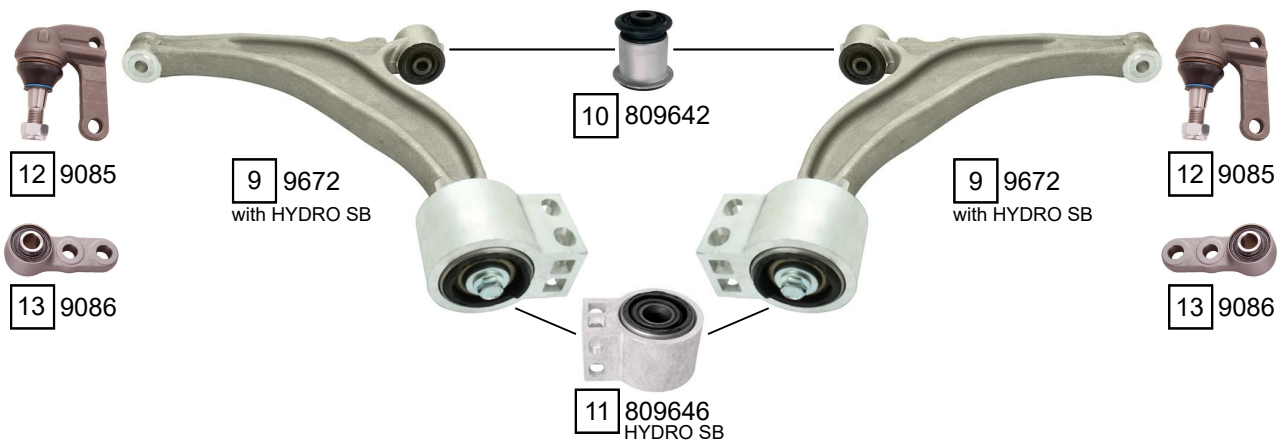

ASTRA Mk VI GTC (J)

10/2011 ->

Ref.	Sidem Ref.	Description	OE-number	Measures	Ref.	Sidem Ref.	Description	OE-number	Measures
1	9166	stabiliser link left	13 282 834	L:290	8	9211	axial joint	13 337 891	th:MM16X1.5R L:235
2	9167	stabiliser link right	13 285 628	L:290	9	9672	TCA wobj	13 371 818	c:14.2
3	809402	strut mount	13 505 131	di:14.3 do:113 L:48.5	10	809642	silentblock for TCA	13 219 090	di:12.4 do:40.4
4	309.137	steering rack gaiter	13 354 440	D:53.5 d:16 L:194	11	809646	silentblock for TCA	13 230 774	di:22.3 do:65.6
5	9130	tie rod end left	13 354 538	c:13.2 th:FM16X1.5R	12	9085	ball joint upper	13 258 056	c:17
6	9131	tie rod end right	13 354 540	c:13.2 th:FM16X1.5R	13	9086	ball joint	13 230 777	c:15
7	9210	axial joint	13 354 542	th:MM16X1.5R L:227	14	809711	mounting axle body	13 311 920	di:12.2 do:66.8