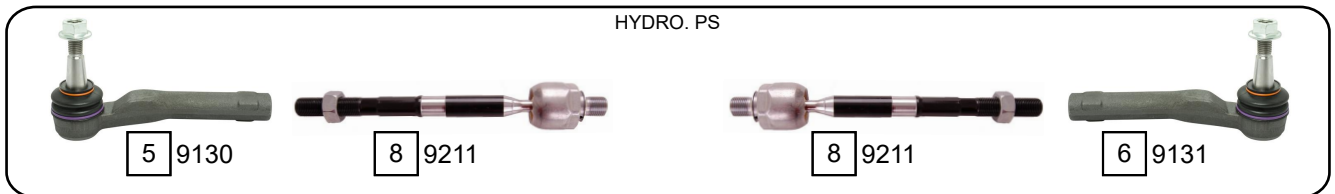

ASTRA Mk VI GTC (J)

10/2011 ->

Ref.	Sidem Ref.	Description	OE-number	Measures	Ref.	Sidem Ref.	Description	OE-number	Measures
1	9166	stabiliser link left	13 282 834	L:290	8	9211	axial joint	13 337 891	th:MM16X1.5R L:235
2	9167	stabiliser link right	13 285 628	L:290	9	9672	TCA wobj	13 371 818	c:14.2
3	809402	strut mount	13 505 131	di:14.3 do:113 L:48.5	10	809642	silentblock for TCA	13 219 090	di:12.4 do:40.4
4	309.137	steering rack gaiter	13 354 440	D:53.5 d:16 L:194	11	809646	silentblock for TCA	13 230 774	di:22.3 do:65.6
5	9130	tie rod end left	13 354 538	c:13.2 th:FM16X1.5R	12	9085	ball joint upper	13 258 056	c:17
6	9131	tie rod end right	13 354 540	c:13.2 th:FM16X1.5R	13	9086	ball joint	13 230 777	c:15
7	9210	axial joint	13 354 542	th:MM16X1.5R L:227	14	809711	mounting axle body	13 311 920	di:12.2 do:66.8