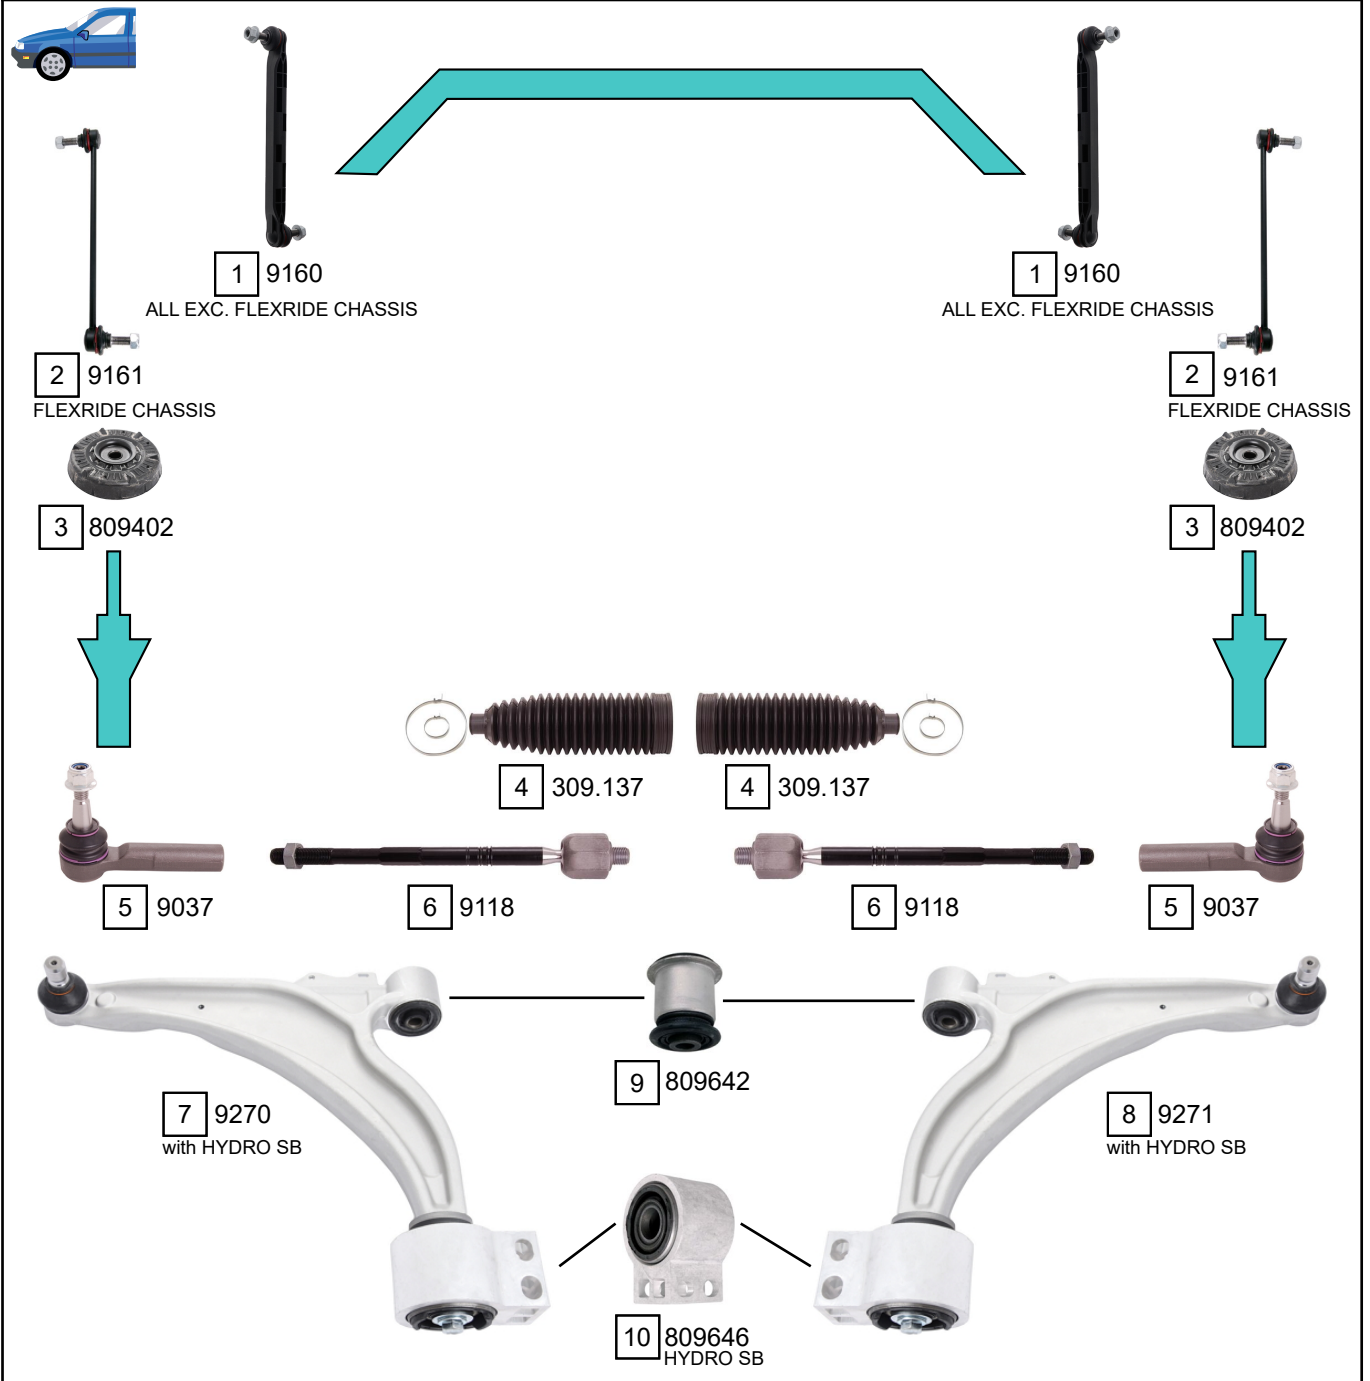

ZAFIRA Mk III (C) TOURER (P12)

09/2011 - 08/2018

Ref.	Sidem Ref.	Description	OE-number	Measures	Ref.	Sidem Ref.	Description	OE-number	Measures
1	9160	stabiliser link	13 219 141	L:304	7	9270	TCA left wbj	13 371 816	c:20
2	9161	stabiliser link	13 258 052	L:304	8	9271	TCA right wbj	13 371 817	c:20
3	809402	strut mount	13 505 131	di:14.3 do:113 L:48.5	9	809642	silentblock for TCA	13 219 090	di:12.4 do:40.4
4	309.137	steering rack gater	13 354 440	D:54 d:16 L:194	10	809646	silentblock for TCA	13 230 774	di:22.3 do:65.6
5	9037	tie rod end	13 286 686	c:13.2 th:FM16x1.5R	11	809711	mounting axle body	13 311 920	di:12.2 do:66.8
6	9118	axial joint	13 286 688	th:MM16X1.5R L:310					