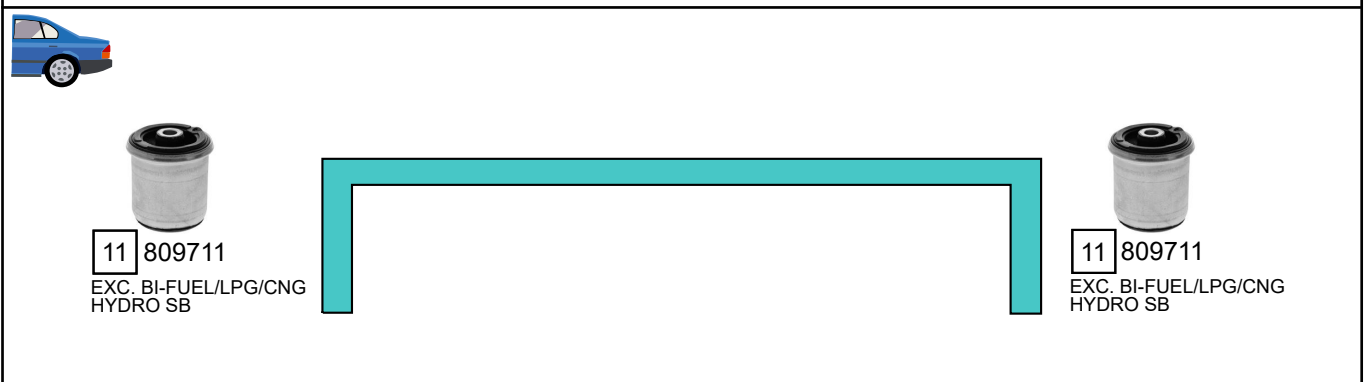

ZAFIRA Mk III (C) TOURER (P12)

09/2011 - 08/2018

Ref.	Sidem Ref.	Description	OE-number	Measures	Ref.	Sidem Ref.	Description	OE-number	Measures
1	9160	stabiliser link	13 219 141	L:304	7	9270	TCA left wbj	13 371 816	c:20
2	9161	stabiliser link	13 258 052	L:304	8	9271	TCA right wbj	13 371 817	c:20
3	809402	strut mount	13 505 131	di:14.3 do:113 L:48.5	9	809642	silentblock for TCA	13 219 090	di:12.4 do:40.4
4	309.137	steering rack gater	13 354 440	D:54 d:16 L:194	10	809646	silentblock for TCA	13 230 774	di:22.3 do:65.6
5	9037	tie rod end	13 286 686	c:13.2 th:FM16x1.5R	11	809711	mounting axle body	13 311 920	di:12.2 do:66.8
6	9118	axial joint	13 286 688	th:MM16X1.5R L:310					