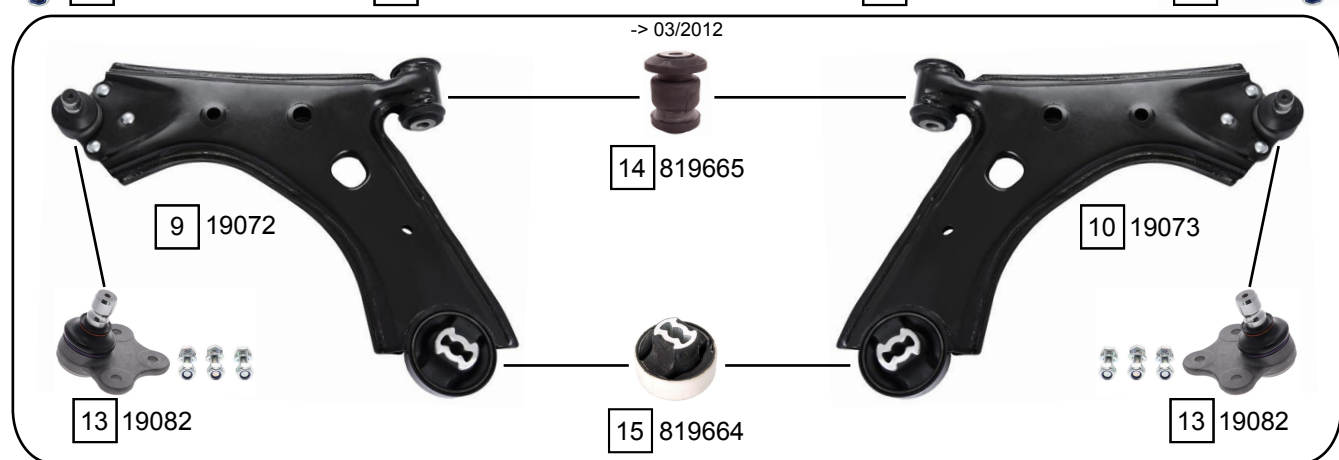

COMBO Mk III (D)

11/2011 ->

Ref.	Sidem Ref.	Description	OE-number	Measures	Ref.	Sidem Ref.	Description	OE-number	Measures
1	819816	stabiliser mounting	Part of	di:23.5	10	19073	TCA right wbj	95 511 297	c:18
2	19164	stabiliser link	955 15 339	L:296	11	19078	TCA left wbj	95 514 537	c:17.9
3	319.036	steering rack gaiter	Part of	D:50 d:13.5 L:210	12	19079	TCA right wbj	95 514 536	c:17.9
4	819410	strut mount	95 521 000	di:12.2 do:131 L:61	13	19082	ball joint	Part of	c:18
5	819411	strut mount	95 521 001	di:12.2 do:131 L:31	14	819665	silentblock for TCA	Part of	di:12.1 do:42.4
6	19130	tie rod end left	95 512 977	c:11.7 th:FM14x1.5R	15	819664	silentblock for TCA	Part of	di:12.4 do:70.6
7	19131	tie rod end right	95 512 976	c:11.7 th:FM14x1.5R	16	819669	silentblock for TCA	Part of	di:12.2 do:69.6
8	19212	axial joint	Part of	th:MM18X1.5R L:299	17	19264	stabiliser link	Part of	L:86
9	19072	TCA left wbj	95 511 300	c:18	18	819901	stabiliser mounting	Part of	di:15.5