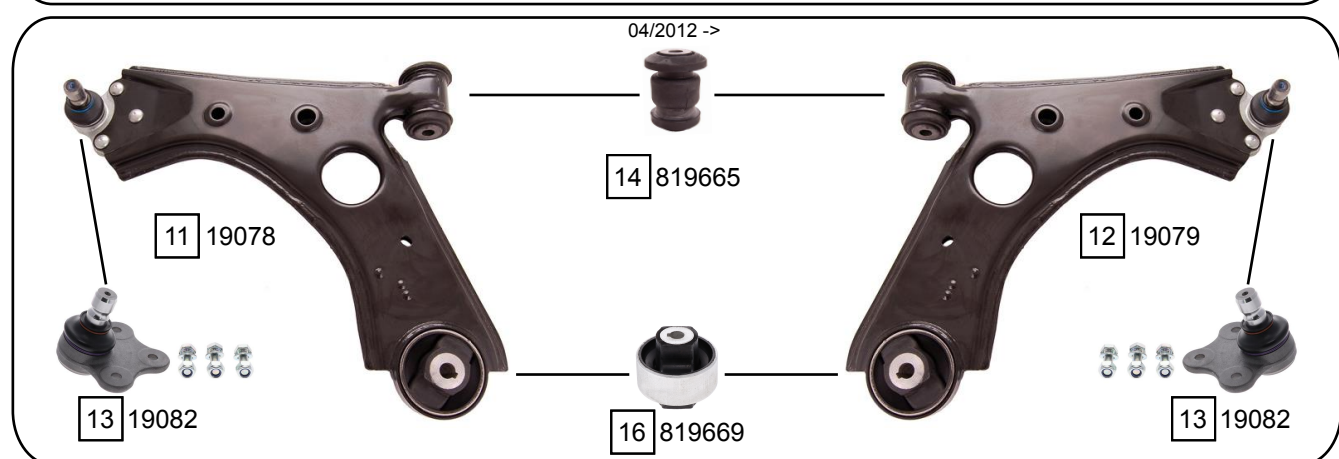

COMBO Mk III (D)

11/2011 ->

Ref.	Sidem Ref.	Description	OE-number	Measures	Ref.	Sidem Ref.	Description	OE-number	Measures
1	819816	stabiliser mounting	Part of	di:23.5	10	19073	TCA right wbj	95 511 297	c:18
2	19164	stabiliser link	955 15 339	L:296	11	19078	TCA left wbj	95 514 537	c:17.9
3	319.036	steering rack gaiter	Part of	D:50 d:13.5 L:210	12	19079	TCA right wbj	95 514 536	c:17.9
4	819410	strut mount	95 521 000	di:12.2 do:131 L:61	13	19082	ball joint	Part of	c:18
5	819411	strut mount	95 521 001	di:12.2 do:131 L:31	14	819665	silentblock for TCA	Part of	di:12.1 do:42.4
6	19130	tie rod end left	95 512 977	c:11.7 th:FM14x1.5R	15	819664	silentblock for TCA	Part of	di:12.4 do:70.6
7	19131	tie rod end right	95 512 976	c:11.7 th:FM14x1.5R	16	819669	silentblock for TCA	Part of	di:12.2 do:69.6
8	19212	axial joint	Part of	th:MM18X1.5R L:299	17	19264	stabiliser link	Part of	L:86
9	19072	TCA left wbj	95 511 300	c:18	18	819901	stabiliser mounting	Part of	di:15.5