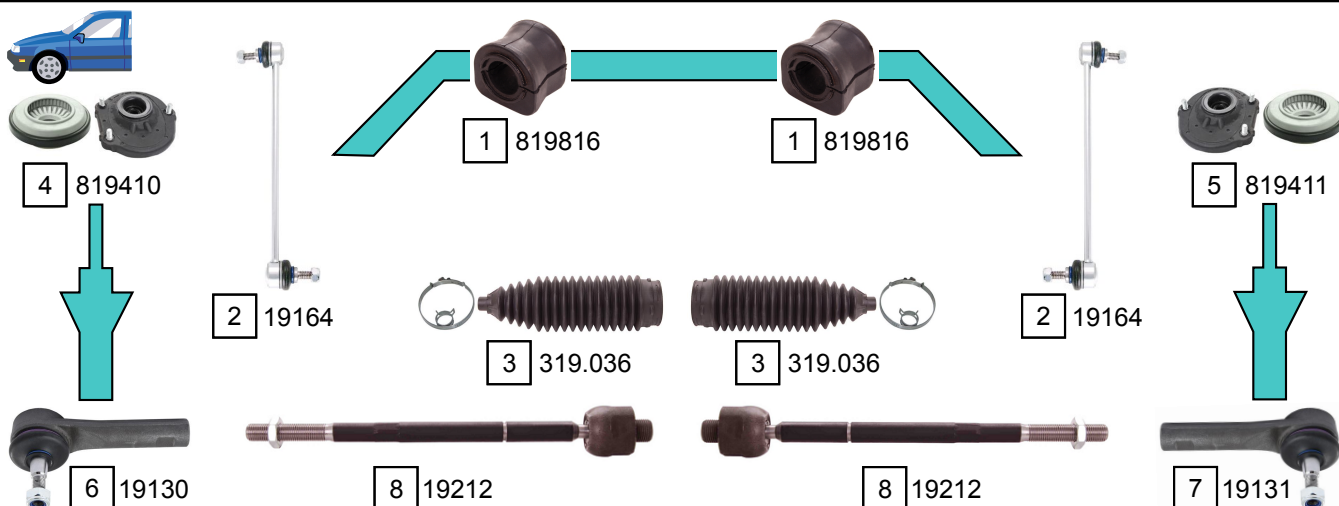

COMBO Mk III (D)

11/2011 ->

Ref.	Sidem Ref.	Description	OE-number	Measures	Ref.	Sidem Ref.	Description	OE-number	Measures
1	819816	stabiliser mounting	Part of	di:23.5	10	19073	TCA right wbj	95 511 297	c:18
2	19164	stabiliser link	955 15 339	L:296	11	19078	TCA left wbj	95 514 537	c:17.9
3	319.036	steering rack gaiter	Part of	D:50 d:13.5 L:210	12	19079	TCA right wbj	95 514 536	c:17.9
4	819410	strut mount	95 521 000	di:12.2 do:131 L:61	13	19082	ball joint	Part of	c:18
5	819411	strut mount	95 521 001	di:12.2 do:131 L:31	14	819665	silentblock for TCA	Part of	di:12.1 do:42.4
6	19130	tie rod end left	95 512 977	c:11.7 th:FM14x1.5R	15	819664	silentblock for TCA	Part of	di:12.4 do:70.6
7	19131	tie rod end right	95 512 976	c:11.7 th:FM14x1.5R	16	819669	silentblock for TCA	Part of	di:12.2 do:69.6
8	19212	axial joint	Part of	th:MM18X1.5R L:299	17	19264	stabiliser link	Part of	L:86
9	19072	TCA left wbj	95 511 300	c:18	18	819901	stabiliser mounting	Part of	di:15.5