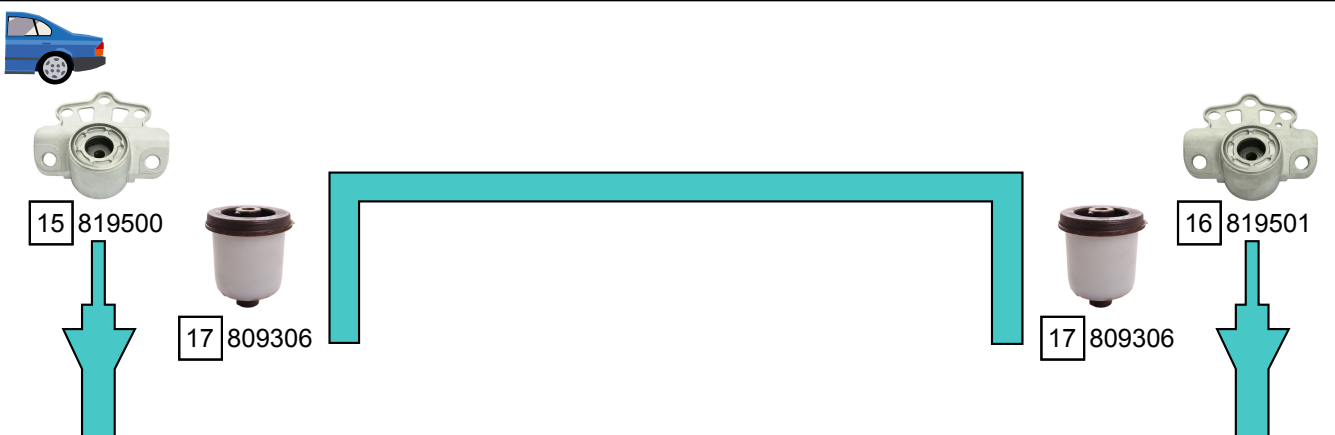

CORSA Mk IV (E)

08/2014 ->

Ref.	Sidem Ref.	Description	OE-number	Measures	Ref.	Sidem Ref.	Description	OE-number	Measures
1	919005	stabilizer bar	13 343 138	do:18 L:1036	10	9878	TCA left wbj	13 426 552	c:16
2	935005	stabilizer bar	13 343 139	do:19 L:1036	11	9879	TCA right wbj	13 426 553	c:16
3	19068	stabiliser link	13 321 280	L:301	12	19784	ball joint	93 190 907	c:16
4	809416	strut mount	55 703 313	di:12.7 do:114 L:54	13	819665	silentblock for TCA	Part of	di:12.1 do:42.4
5	809432	bearing	Part of	di:33.5 do:114.5 L:34	14	809638	silentblock for TCA	13 167 940	di:12.2 do:72
6	303.138	steering rack gaiter	93 189 041	D:55 d:12 L:200	15	819500	strut mount	55 703 317	di:10 do:58 L:50
7	19238	tie rod end left	93 189 023	c:11.6 th:FM14X1.5R	16	819501	strut mount	55 703 318	di:10.7 L:51
8	19239	tie rod end right	93 189 024	c:11.6 th:FM14X1.5R	17	809306	mounting axle body	13 251 590	di:12.1 do:69
9	19114	axial joint	93 196 540	th:MM14X1.5R L:294					