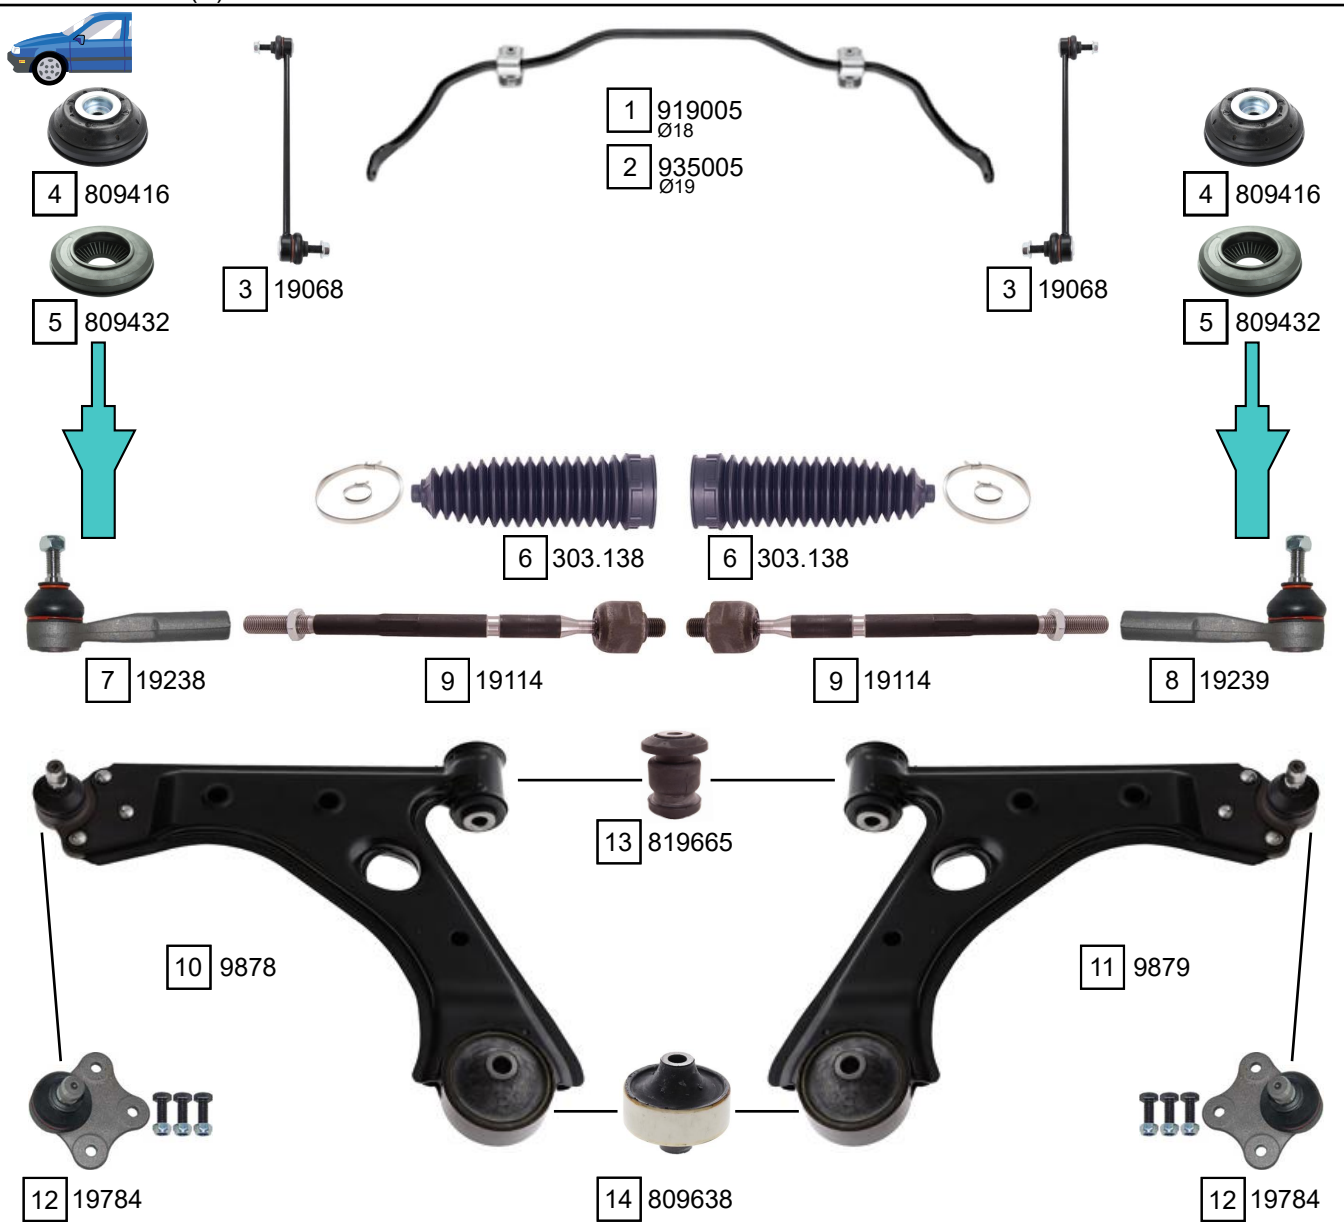

CORSA Mk IV (E)

08/2014 - 06/2019

Ref.	Sidem Ref.	Description	OE-number	Measures	Ref.	Sidem Ref.	Description	OE-number	Measures
1	919005	stabilizer bar	13 343 138	do:18 L:1036	10	9878	TCA left wbj	13 426 552	c:16
2	935005	stabilizer bar	13 343 139	do:19 L:1036	11	9879	TCA right wbj	13 426 553	c:16
3	19068	stabiliser link	13 321 280	L:301	12	19784	ball joint	93 190 907	c:16
4	809416	strut mount	55 703 313	di:12.7 do:114 L:54	13	819665	silentblock for TCA	Part of	di:12.1 do:42.4
5	809432	bearing	Part of	di:33.5 do:114.5 L:34	14	809638	silentblock for TCA	13 167 940	di:12.2 do:72
6	303.138	steering rack gaiter	93 189 041	D:55 d:12 L:200	15	819500	strut mount	55 703 317	di:10 do:58 L:50
7	19238	tie rod end left	93 189 023	c:11.6 th:FM14X1.5R	16	819501	strut mount	55 703 318	di:10.7 L:51
8	19239	tie rod end right	93 189 024	c:11.6 th:FM14X1.5R	17	809306	mounting axle body	13 251 590	di:12.1 do:69
9	19114	axial joint	93 196 540	th:MM14X1.5R L:294					