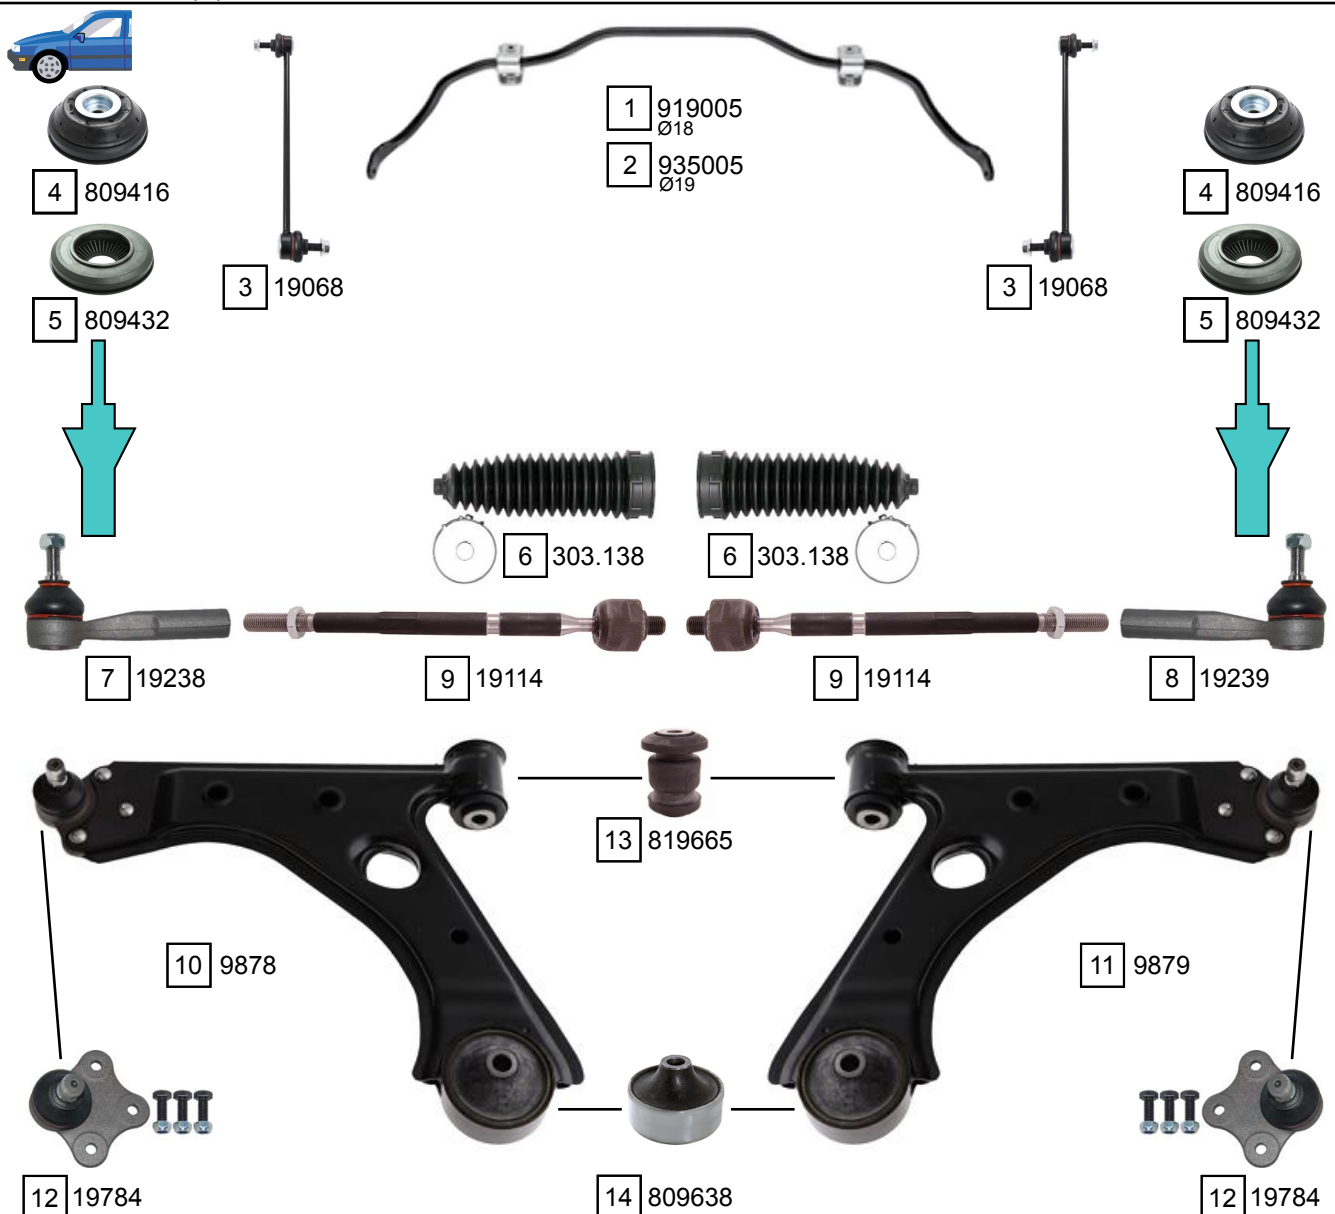

CORSA Mk IV (E)

08/2014 ->

Ref.	Sidem Ref.	Description	OE-number	Measures	Ref.	Sidem Ref.	Description	OE-number	Measures
1	919005	stabilizer bar	13 343 138	do:18 L:1036	10	9878	TCA left wbj	13 426 552	c:16
2	935005	stabilizer bar	13 343 139	do:19 L:1036	11	9879	TCA right wbj	13 426 553	c:16
3	19068	stabiliser link	13 321 280	L:301	12	19784	ball joint	93 190 907	c:16
4	809416	strut mount	55 703 313	di:12.7 do:114 L:54	13	819665	silentblock for TCA	Part of	di:12.1 do:42.4
5	809432	bearing	Part of	di:33.5 do:114.5 L:34	14	809638	silentblock for TCA	13 167 940	di:12.2 do:72
6	303.138	steering rack gaiter	93 189 041	D:55 d:12 L:200	15	819500	strut mount	55 703 317	di:10 do:58 L:50
7	19238	tie rod end left	93 189 023	c:11.6 th:FM14X1.5R	16	819501	strut mount	55 703 318	di:10.7 L:51
8	19239	tie rod end right	93 189 024	c:11.6 th:FM14X1.5R	17	809306	mounting axle body	13 251 590	di:12.1 do:69
9	19114	axial joint	93 196 540	th:MM14X1.5R L:294					