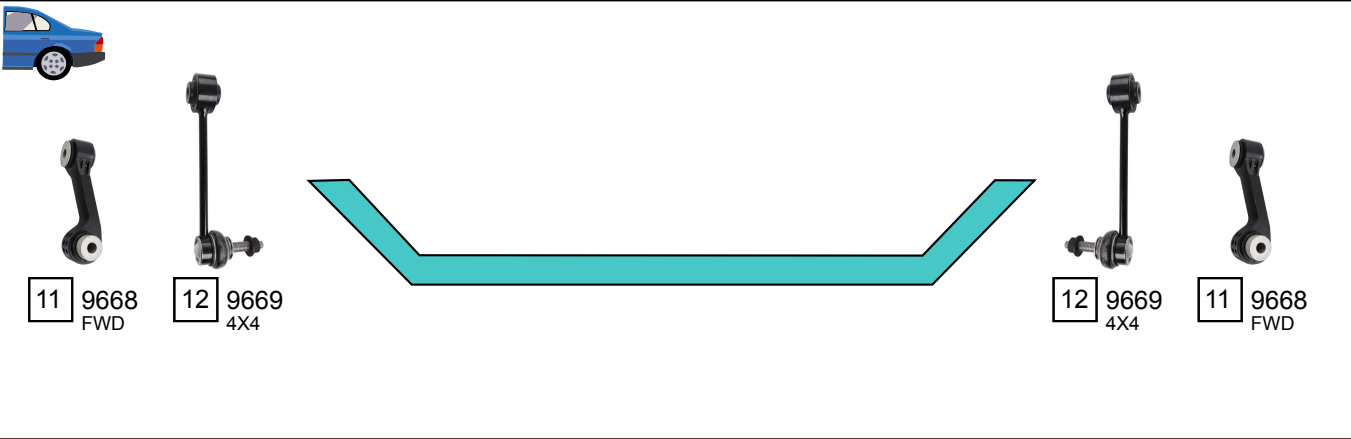

INSIGNIA Mk II (B) GRANDSPORT (Z18)
INSIGNIA Mk II (B) SPORTS TOURER
INSIGNIA Mk II (B) COUNTRY TOURER

03/2017 ->
03/2017 ->
06/2017 ->

Ref.	Sidem Ref.	Description	OE-number	Measures	Ref.	Sidem Ref.	Description	OE-number	Measures
1	9666	stabiliser link left	84 077 102	L:275	7	9676	TCA left wbj	84 198 832	c:16.2
2	9667	stabiliser link right	84 077 103	L:275	8	9677	TCA right wbj	84 198 833	c:16.2
3	309.238	steering rack gaiter	23 449 527	D:61.5 d:16 L:201	9	809654	silentblock for TCA	Part of	
4	9732	tie rod end left	23 449 522	c:13.3 th:FM14X1.5R	10	809655	silentblock for TCA	Part of	di:22.4 do:65 (*)
5	9733	tie rod end right	23 449 523	c:13.3 th:FM14X1.5R	11	9668	stabiliser link	23 384 634	L:100
6	9719	axial joint	23 449 526	th:MM16X1.5R L:243	12	9669	stabiliser link	84 012 690	L:150