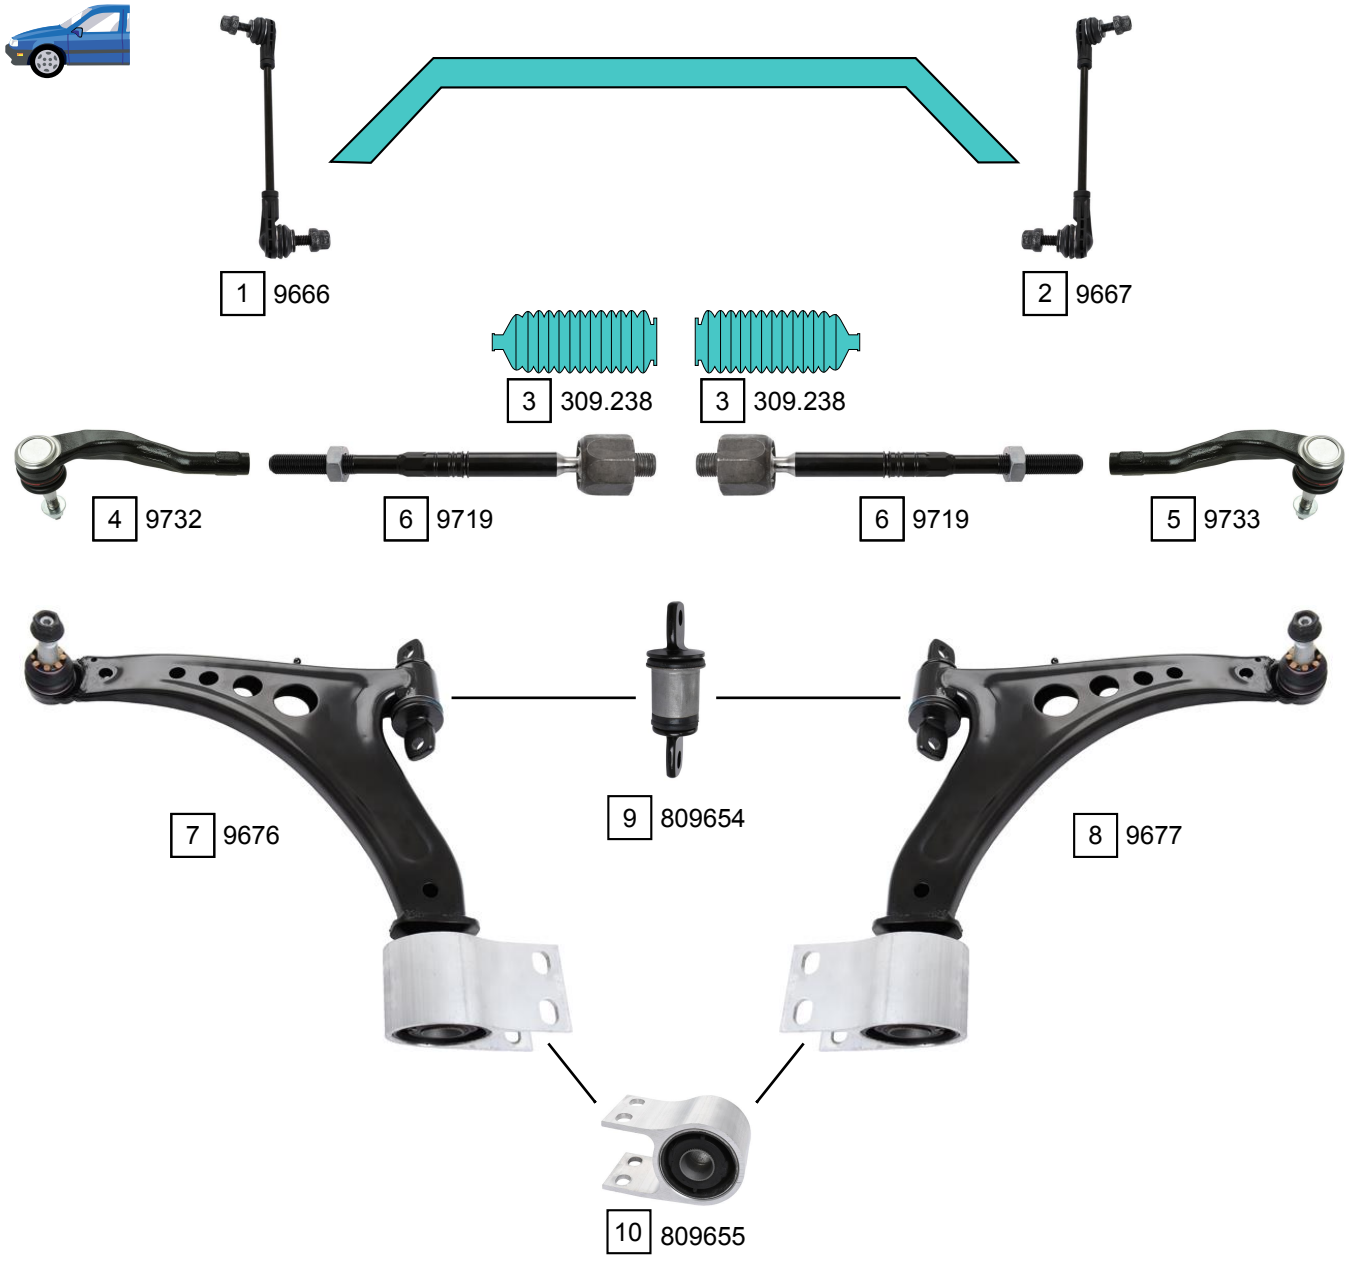

INSIGNIA Mk II (B) GRANDSPORT (Z18)
INSIGNIA Mk II (B) SPORTS TOURER
INSIGNIA Mk II (B) COUNTRY TOURER

03/2017 ->
03/2017 ->
06/2017 ->

Ref.	Sidem Ref.	Description	OE-number	Measures	Ref.	Sidem Ref.	Description	OE-number	Measures
1	9666	stabiliser link left	84 077 102	L:275	7	9676	TCA left wbj	84 198 832	c:16.2
2	9667	stabiliser link right	84 077 103	L:275	8	9677	TCA right wbj	84 198 833	c:16.2
3	309.238	steering rack gaiter	23 449 527	D:61.5 d:16 L:201	9	809654	silentblock for TCA	Part of	
4	9732	tie rod end left	23 449 522	c:13.3 th:FM14X1.5R	10	809655	silentblock for TCA	Part of	di:22.4 do:65 (*)
5	9733	tie rod end right	23 449 523	c:13.3 th:FM14X1.5R	11	9668	stabiliser link	23 384 634	L:100
6	9719	axial joint	23 449 526	th:MM16X1.5R L:243	12	9669	stabiliser link	84 012 690	L:150