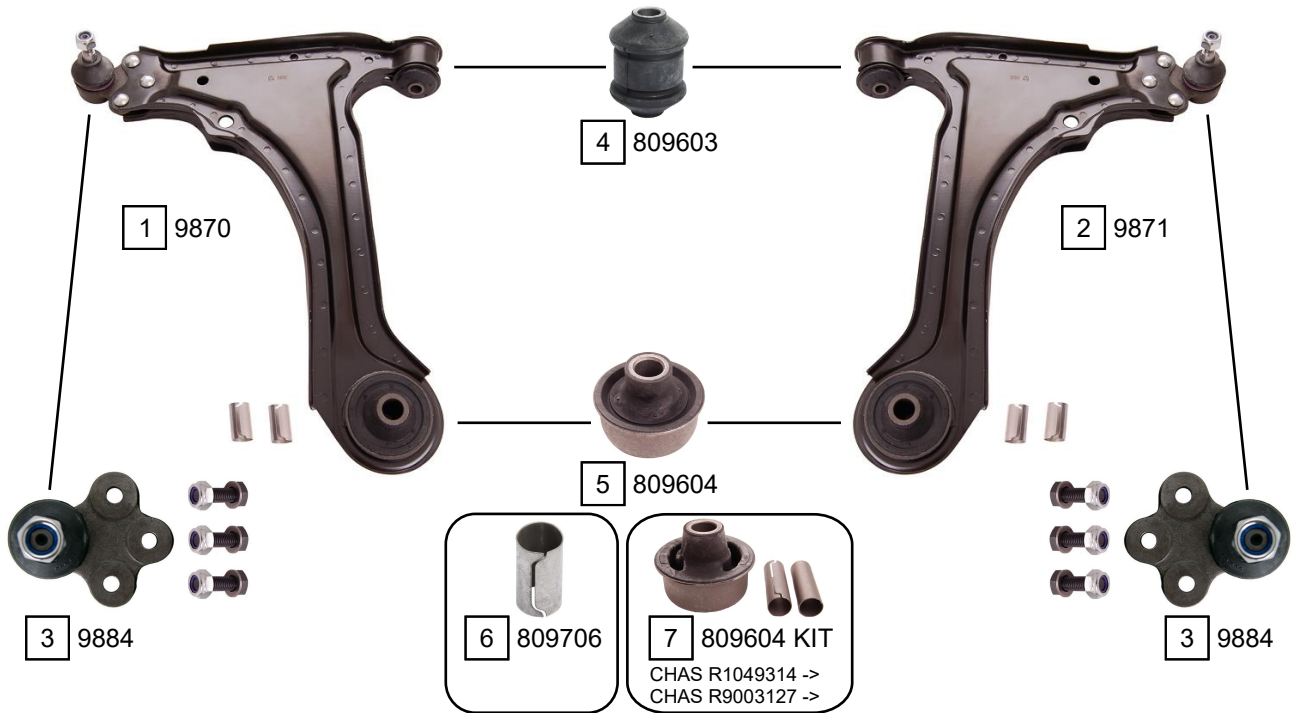

CALIBRA (C89)

06/1990 - 07/1997

Ref.	Sidem Ref.	Description	OE-number	Measures	Ref.	Sidem Ref.	Description	OE-number	Measures
1	9870	TCA left wbj	90 495 159	c:13.4	5	809604	silentblock for TCA	90 373 264	di:16 do:60
2	9871	TCA right wbj	90 495 160	c:13.4	6	809706	sleeve	90 250 709	di:15.5 do:16.3
3	9884	ball joint lower	90 297 863	c:13.4	7	809604 KIT	silentblock for TCA + sleeves	90 495 046 S1	di:16 do:60
4	809603	silentblock for TCA	90 288 232	di:12.2 do:38.7	8	809900	stabilizer mounting	90 373 771	di:14.5