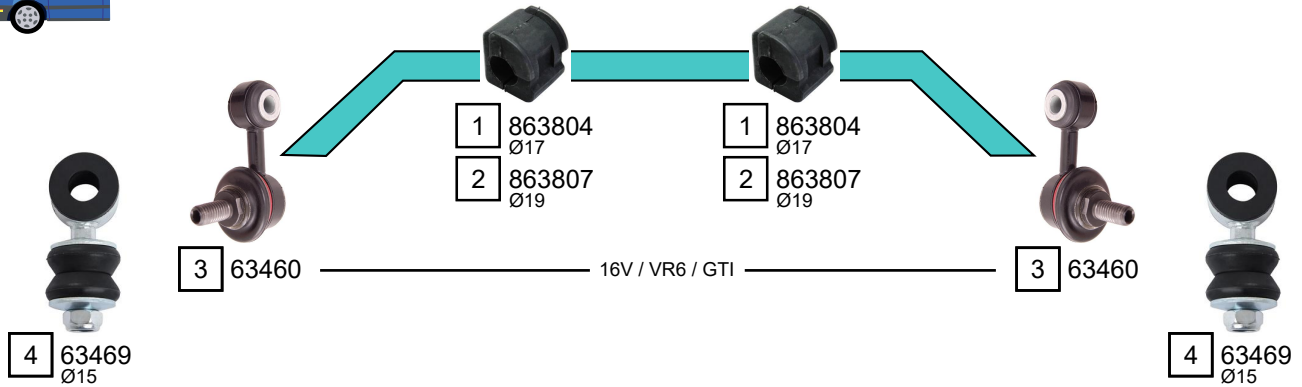

# VOLKSWAGEN GOLF

GOLF III (1H1)  
GOLF III VARIANT (1H5)  
GOLF III - IV CABRIO (1E7)

08/1991 - 09/1997  
07/1993 - 04/1999  
07/1993 - 06/2002

-> CHAS 1H-SW062 538  
-> CHAS 1H-SB019 475

CHAS 1H-SW062 539 ->  
CHAS 1H-SB019 476 ->

Ref.	Sidem Ref.	Description	OE-number	Measures	Ref.	Sidem Ref.	Description	OE-number	Measures
1	863804	stabiliser mounting	191 411 314	di:17	6	863403	strut mount	357 412 329	di:14 do:127 L:55
2	863807	stabiliser mounting	1H0 411 314	di:19	7	863406 KIT	strut mount kit	191 412 329 S1	di:14.5 do:127 L:53
3	63460	stabiliser link	535 411 315	L:51	8	863404	strut mount	7M0 412 331	di:26.5 do:96.7 L:50
4	63469	stabiliser link	191 411 315 B	L:76	9	863417	bearing	1J0 412 249	di:14.3 do:45.3 L:13.4
5	863401	strut mount	191 412 329	di:14.5 do:89.3 L:52	10	863407 KIT	strut mount kit	7M0 412 331 S1	di:14.3 do:98 L:50