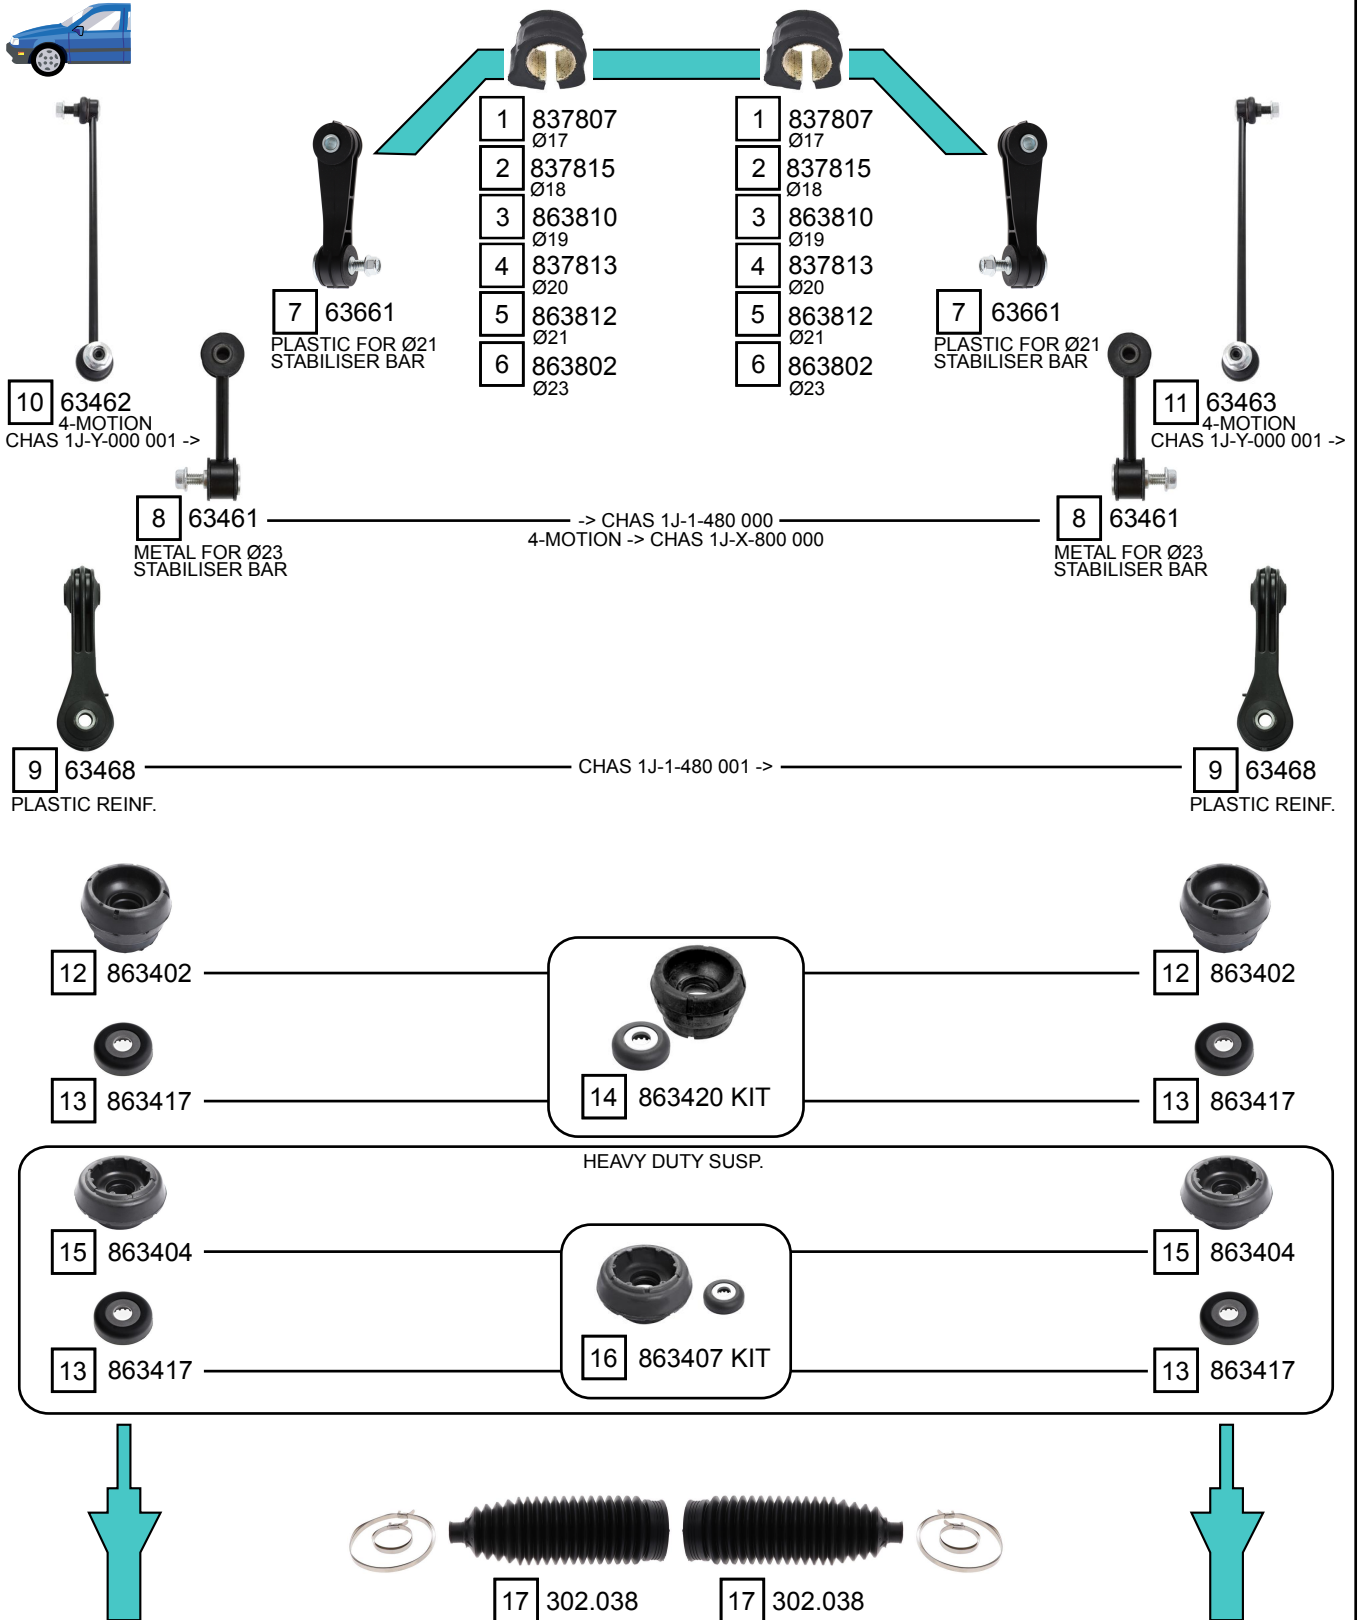

GOLF IV (1J1)  
GOLF IV VARIANT (1J5)

08/1997 - 06/2005  
05/1999 - 06/2006

Ref.	Sidem Ref.	Description	OE-number	Measures	Ref.	Sidem Ref.	Description	OE-number	Measures
1	837807	stabiliser mounting	1J0 411 314 S	di:17	10	63462	stabiliser link left	1J0 411 315 D	L:336
2	837815	stabiliser mounting	1J0 411 314 AC	di:18	11	63463	stabiliser link right	1J0 411 316 D	L:336
3	863810	stabiliser mounting	1J0 411 314 R	di:19	12	863402	strut mount	1J0 412 331 C	di:26 do:82 L:53
4	837813	stabiliser mounting	1J0 411 314 P	di:19	13	863417	bearing	1J0 412 249	di:14.3 do:45.3 L:13.4
5	863812	stabiliser mounting	1J0 411 314 T	di:21	14	863420 KIT	strut mount kit	1J0 412 331 C S1	di:26 do:82 L:53
6	863802	stabiliser mounting	1J0 411 314 G	di:23	15	863404	strut mount	7M0 412 331	di:26.5 do:96.7 L:50
7	63661	stabiliser link	1J0 411 315 J	L:105	16	863407 KIT	strut mount kit	7M0 412 331 S1	di:14.3 do:98 L:50
8	63461	stabiliser link	1J0 411 315 G	L:105	17	302.038	steering rack gaiter	1J0 422 831 B	D:50 di:15 L:186
9	63468	stabiliser link	1J0 411 315 K	L:105					