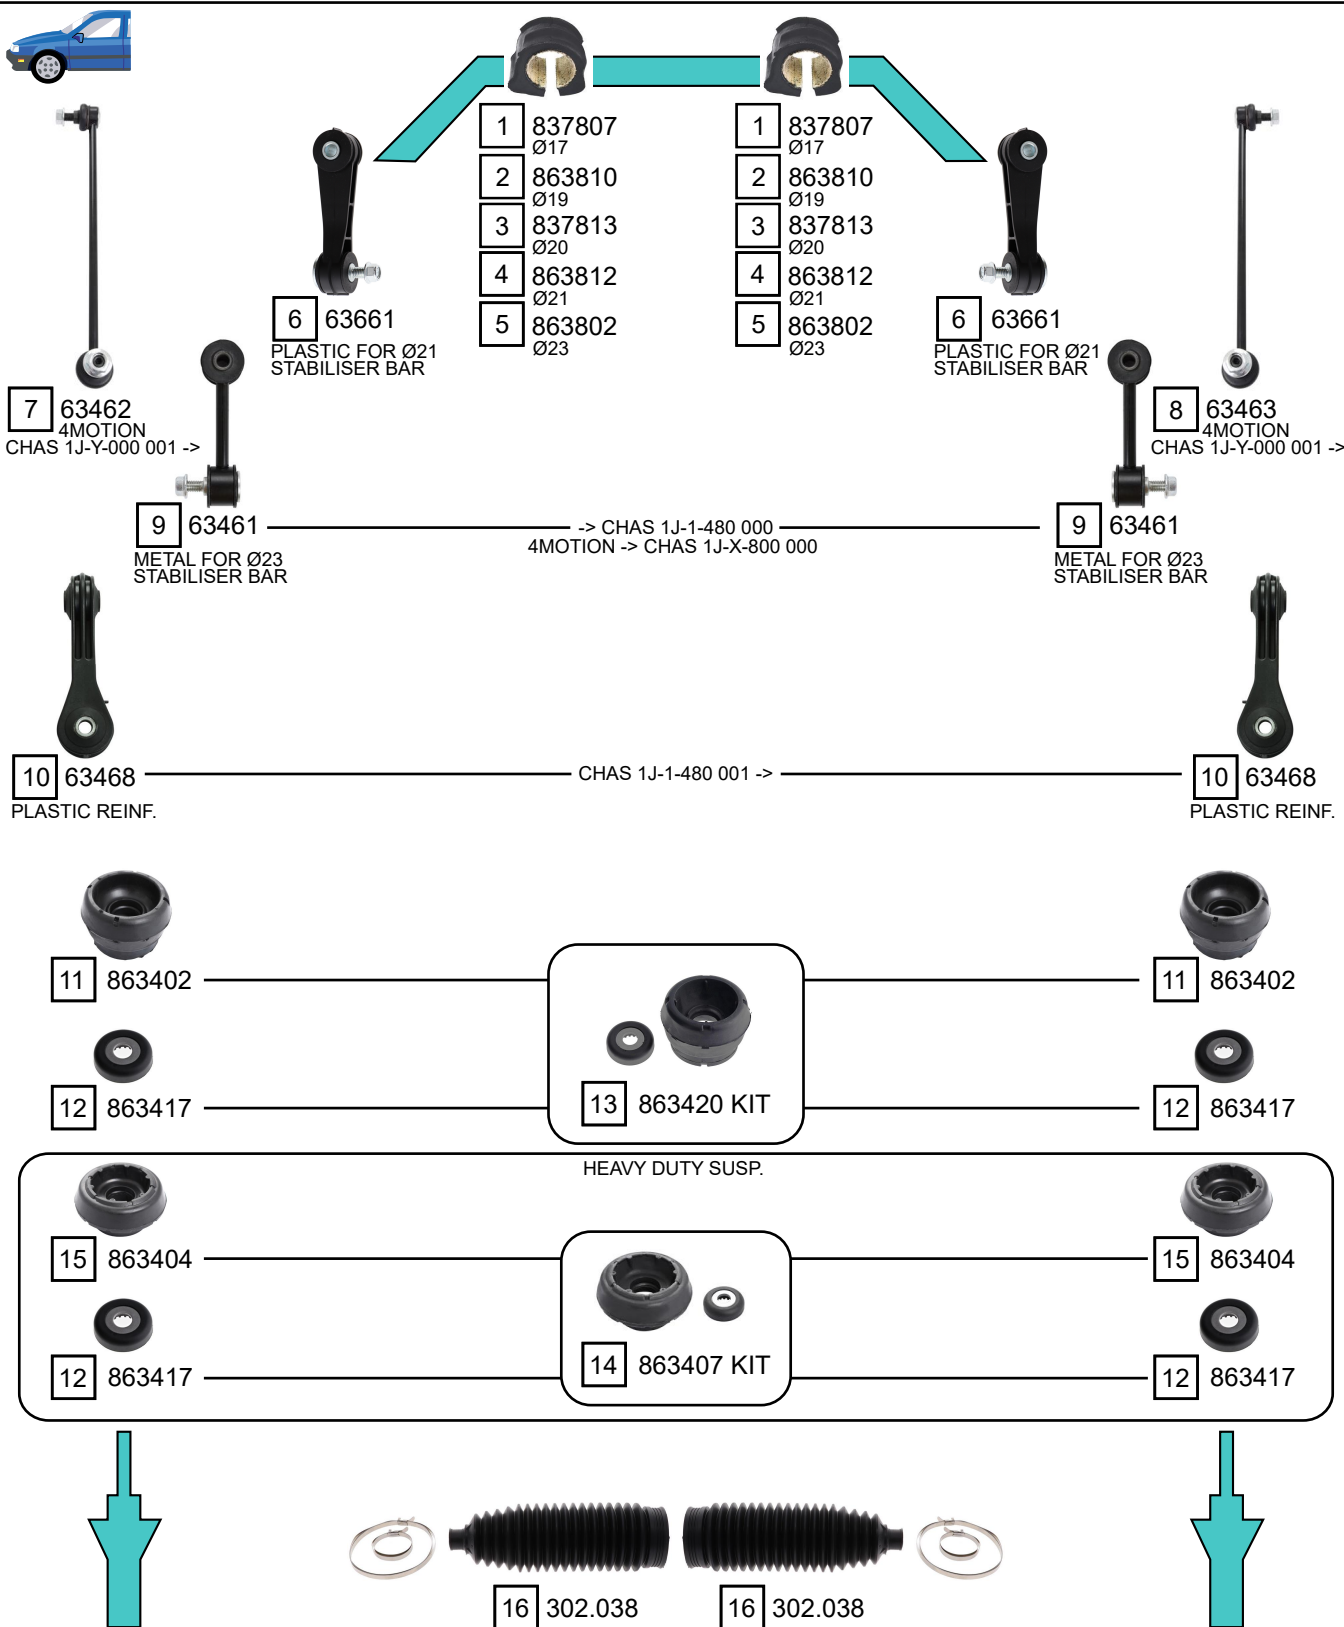

GOLF IV (1J1)  
GOLF IV VARIANT (1J5)

08/1997 - 06/2005  
05/1999 - 06/2006

Ref.	Sidem Ref.	Description	OE-number	Measures	Ref.	Sidem Ref.	Description	OE-number	Measures
1	837807	stabilizer mounting	1J0 411 314 S	di:17	9	63461	stabilizer link	1J0 411 315 G	L:105
2	863810	stabilizer mounting	1J0 411 314 R	di:19	10	63468	stabilizer link	1J0 411 315 K	L:105
3	837813	stabilizer mounting	1J0 411 314 P	di:19	11	863402	strut mount	1J0 412 331 C	di:26 do:82 L:53
4	863812	stabilizer mounting	1J0 411 314 T	di:21	12	863417	bearing	1J0 412 249	di:14.3 do:45.3 L:13.4
5	863802	stabilizer mounting	1J0 411 314 G	di:23	13	863420 KIT	strut mount kit	1J0 412 331 C S1	di:26 do:82 L:53
6	63661	stabilizer link	1J0 411 315 J	L:105	14	863407 KIT	strut mount kit	7M0 412 331 S1	di:14 do:98 L:50
7	63462	stabilizer link left	1J0 411 315 D	L:336	15	863404	strut mount	7M0 412 331	di:26.5 do:96.7 L:50
8	63463	stabilizer link right	1J0 411 316 D	L:336	16	302.038	steering rack gaiter	1J0 422 831 B	D:50 d:15 L:186