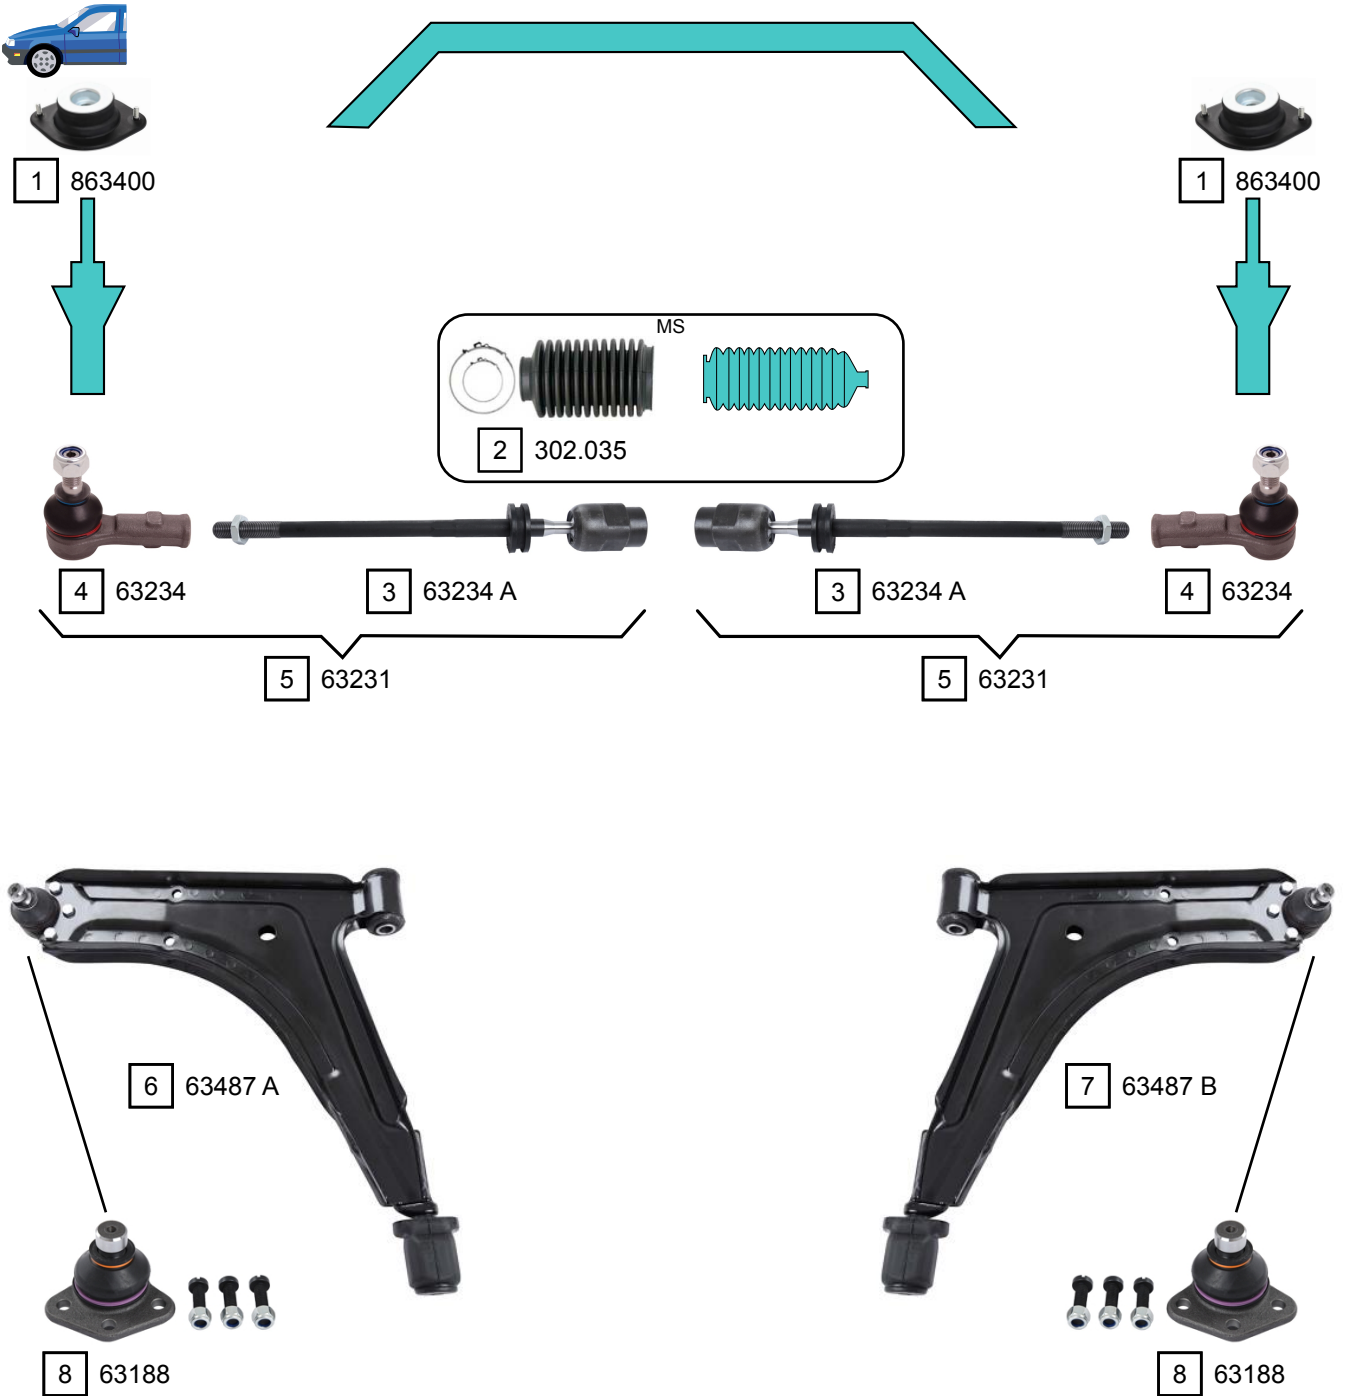

JETTA I (16)

08/1979 - 01/1985

Ref.	Sidem Ref.	Description	OE-number	Measures	Ref.	Sidem Ref.	Description	OE-number	Measures
1	863400	strut mount	171 412 329 A	di:14.2 do:81.5 L:53	5	63231	tie rod	171 419 804	c:12.6
2	302.035	steering rack gaiter	191 419 831	D:41 d:25 L:120	6	63487 A	TCA left wbj	171 407 153 D S1	c:17
3	63234 A	axial joint	Part of	th:FM22X1.5R L:340	7	63487 B	TCA right wbj	171 407 153 D S2	c:17
4	63234	tie rod end	171 419 812	c:12.6 th:FM14x1.5R	8	63188	ball joint lower	171 407 365 G	c:17