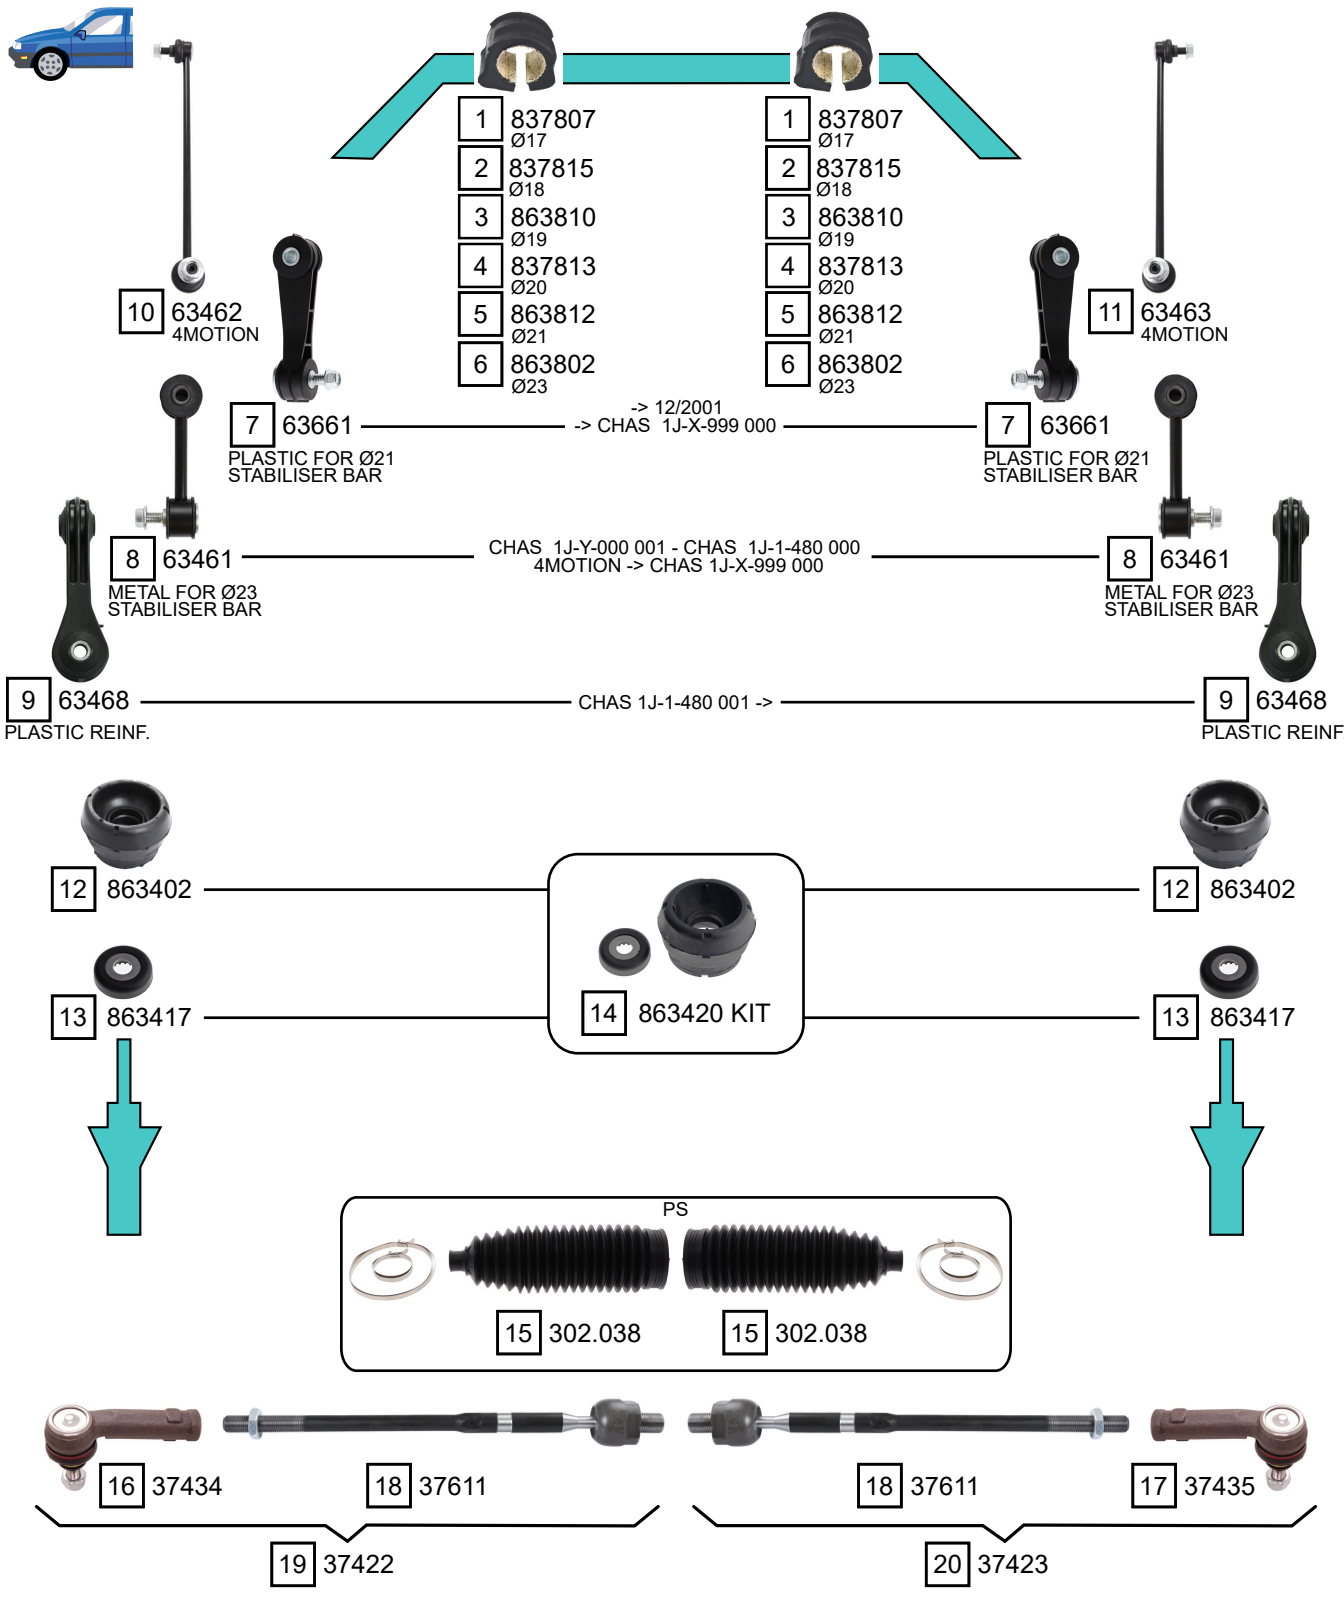

BORA (1J2)
BORA VARIANT (1J6)

10/1998 - 09/2005
05/1999 - 05/2005

Ref.	Sidem Ref.	Description	OE-number	Measures	Ref.	Sidem Ref.	Description	OE-number	Measures
1	837807	stabiliser mounting	1J0 411 314 S	di:17	11	63463	stabiliser link right	1J0 411 316 D	L:336
2	837815	stabiliser mounting	1J0 411 314 AC	di:18	12	863402	strut mount	1J0 412 331 C	di:26 do:82 L:53
3	863810	stabiliser mounting	1J0 411 314 R	di:19	13	863417	bearing	1J0 412 249	di:14.3 do:45.3 L:13.4
4	837813	stabiliser mounting	1J0 411 314 P	di:19	14	863420 KIT	strut mount kit	1J0 412 331 C S1	di:26 do:82 L:53
5	863812	stabiliser mounting	1J0 411 314 T	di:21	15	302.038	steering rack gaiter	1J0 422 831 B	D:50 d:15 L:186
6	863802	stabiliser mounting	1J0 411 314 G	di:23	16	37434	tie rod end left	1J0 422 811 B	c:13.2 th:FM14x1.5R
7	63661	stabiliser link	1J0 411 315 J	L:105	17	37435	tie rod end right	1J0 422 812 B	c:13.2 th:FM14x1.5R
8	63461	stabiliser link	1J0 411 315 G	L:105	18	37611	axial joint	Part of	th:MM16X1.5R L:319
9	63468	stabiliser link	1J0 411 315 K	L:105	19	37422	tie rod left	1J0 422 803 H	c:13.2
10	63462	stabiliser link left	1J0 411 315 D	L:336	20	37423	tie rod right	1J0 422 804 H	c:13.2