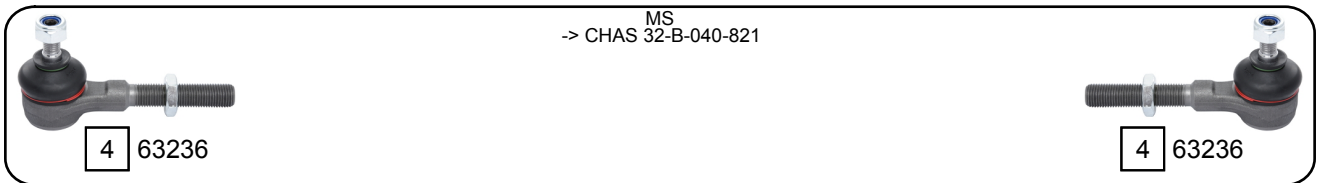

PASSAT II (32B)
PASSAT II VARIANT (32B)

08/1980 - 07/1990

Ref.	Sidem Ref.	Description	OE-number	Measures	Ref.	Sidem Ref.	Description	OE-number	Measures
1	837607	stabiliser mounting	823 411 313 A	di:14	6	63238	tie rod left	811 419 801 E	L:607
2	863415	strut mount	8A0 412 323 D	di:14.2 do:76 L:36	7	63239	tie rod right	811 419 802 J	c:10.8 L:540
3	307.234	steering rack gaiter	1H0 422 831 B	D:41 d:10 L:210	8	63382	ball joint lower	823 407 365 E	c:17
4	63236	tie rod end	811 419 812	c:10.8 th:MM14X1.5R	9	863615	silentblock for TCA	811 407 181 A	di:10.2 do:38.2
5	63237	tie rod end	811 419 812 A	c:10.8 th:FM14x1.5R					