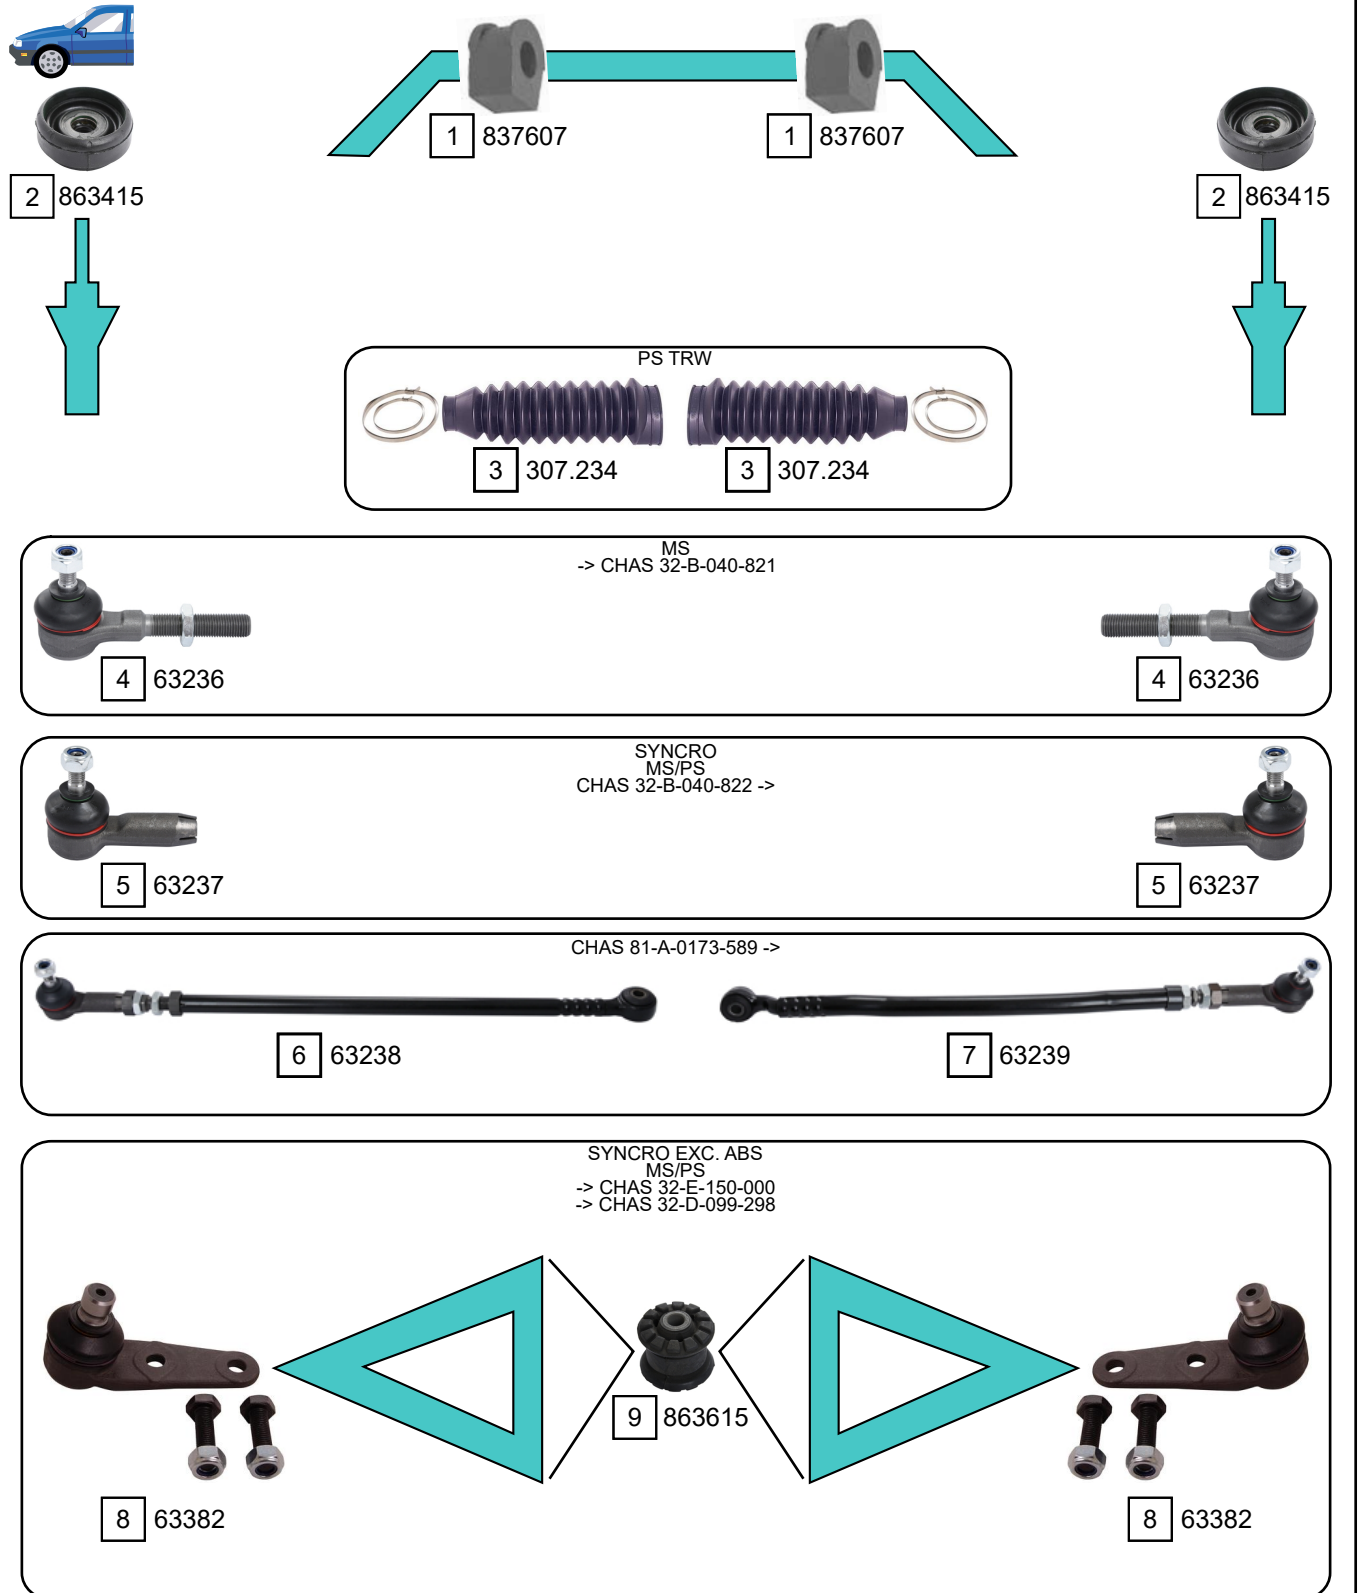

VOLKSWAGEN PASSAT

PASSAT II (32B)
PASSAT II VARIANT (32B)

08/1980 - 07/1990

Ref.	Sidem Ref.	Description	OE-number	Measures	Ref.	Sidem Ref.	Description	OE-number	Measures
1	837607	stabiliser mounting	823 411 313 A	di:14	6	63238	tie rod left	811 419 801 E	L:607
2	863415	strut mount	8A0 412 323 D	di:14.2 do:76 L:36	7	63239	tie rod right	811 419 802 J	c:10.8 L:540
3	307.234	steering rack gaiter	1H0 422 831 B	D:41 d:10 L:210	8	63382	ball joint lower	823 407 365 E	c:17
4	63236	tie rod end	811 419 812	c:10.8 th:MM14X1.5R	9	863615	silentblock for TCA	811 407 181 A	di:10.2 do:38.2
5	63237	tie rod end	811 419 812 A	c:10.8 th:FM14x1.5R					