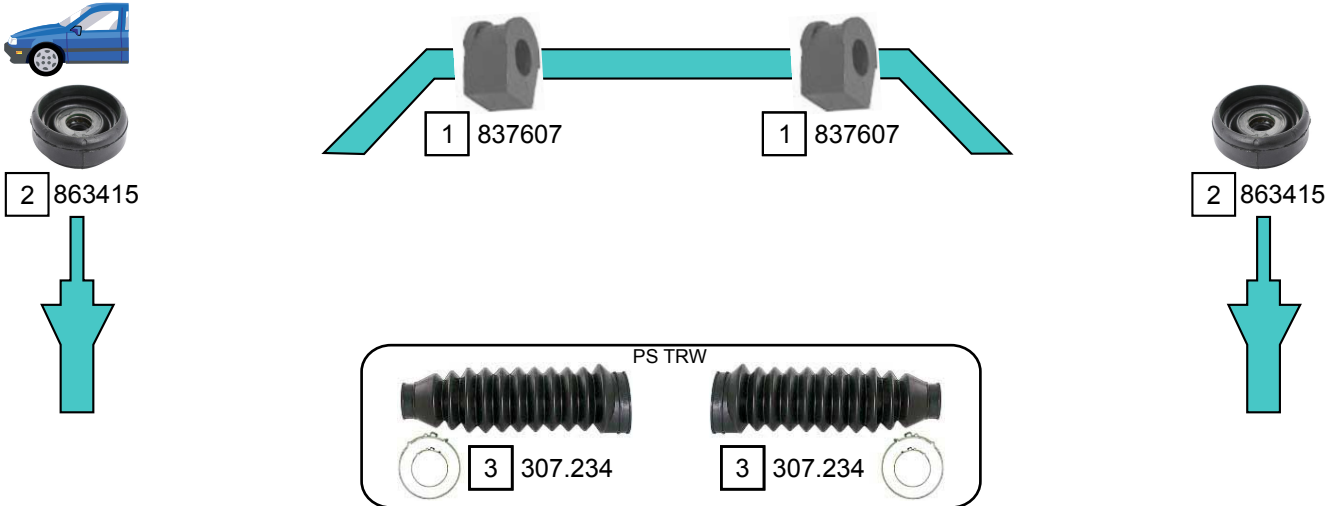

PASSAT II (32B)
PASSAT II VARIANT (32B)

08/1980 - 07/1990

Ref.	Sidem Ref.	Description	OE-number	Measures	Ref.	Sidem Ref.	Description	OE-number	Measures
1	837607	stabiliser mounting	823 411 313 A	di:14	6	63238	tie rod left	811 419 801 E	L:607
2	863415	strut mount	8A0 412 323 D	di:14.2 do:76 L:36	7	63239	tie rod right	811 419 802 J	c:10.8 L:540
3	307.234	steering rack gaiter	1H0 422 831 B	D:41 d:10 L:210	8	63382	ball joint lower	823 407 365 E	c:17
4	63236	tie rod end	811 419 812	c:10.8 th:MM14X1.5R	9	863615	silentblock for TCA	811 407 181 A	di:10.2 do:38.2
5	63237	tie rod end	811 419 812 A	c:10.8 th:FM14x1.5R					