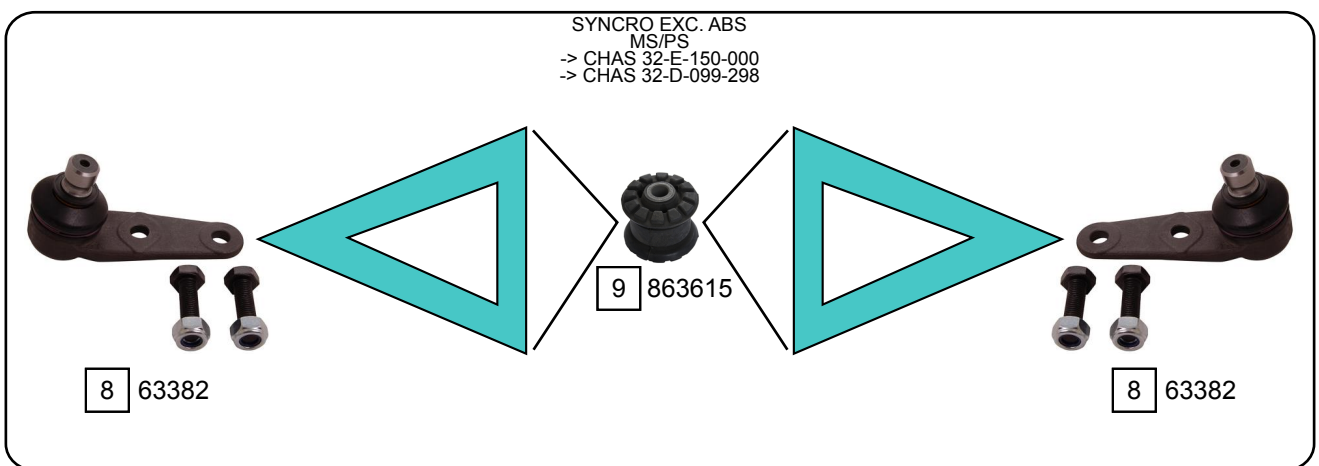

PASSAT II (32B)
PASSAT II VARIANT (32B)

08/1980 - 07/1990

Ref.	Sidem Ref.	Description	OE-number	Measures	Ref.	Sidem Ref.	Description	OE-number	Measures
1	837607	stabiliser mounting	823 411 313 A	di:14	6	63238	tie rod left	811 419 801 E	L:607
2	863415	strut mount	8A0 412 323 D	di:14.2 do:76 L:36	7	63239	tie rod right	811 419 802 J	c:10.8 L:540
3	307.234	steering rack gaiter	1H0 422 831 B	D:41 d:10 L:210	8	63382	ball joint lower	823 407 365 E	c:17
4	63236	tie rod end	811 419 812	c:10.8 th:MM14X1.5R	9	863615	silentblock for TCA	811 407 181 A	di:10.2 do:38.2
5	63237	tie rod end	811 419 812 A	c:10.8 th:FM14x1.5R					