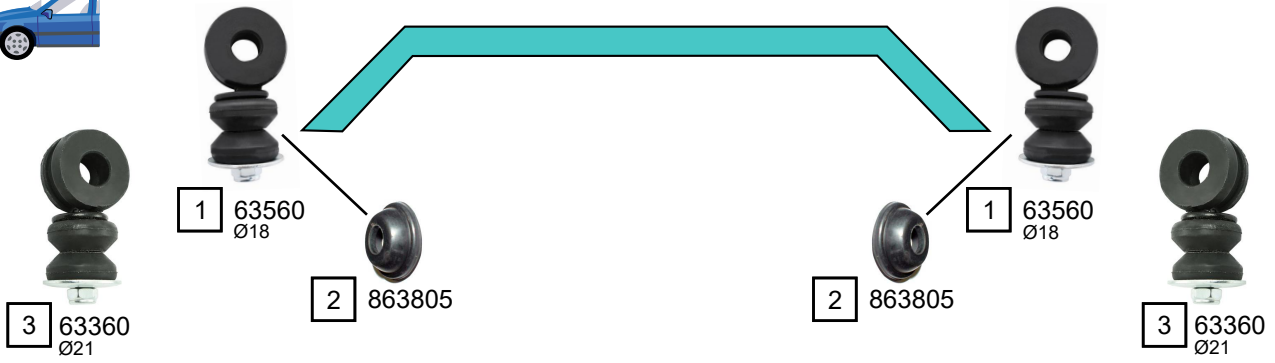

VOLKSWAGEN PASSAT

PASSAT III (3A2, 35I)

02/1988 - 08/1996

PASSAT III VARIANT (3A5, 35I)

02/1988 - 05/1997

-> CHAS 31-P-026 435

4 863403

4 863403

CHAS 31-P-026 436 ->

5 863404

5 863404

6 863417

7 863407 KIT

6 863417

Ref.	Sidem Ref.	Description	OE-number	Measures	Ref.	Sidem Ref.	Description	OE-number	Measures
1	63560	stabiliser link	357 411 315 C	L:81	5	863404	strut mount	7M0 412 331	di:26.5 do:96.7 L:50
2	863805	stabiliser mounting	357 411 329	di:13	6	863417	bearing	1J0 412 249	di:14.3 do:45.3 L:13.4
3	63360	stabiliser link	357 411 315 D	L:81	7	863407 KIT	strut mount kit	7M0 412 331 S1	di:14.3 do:98 L:50
4	863403	strut mount	357 412 329	di:14 do:127 L:55					