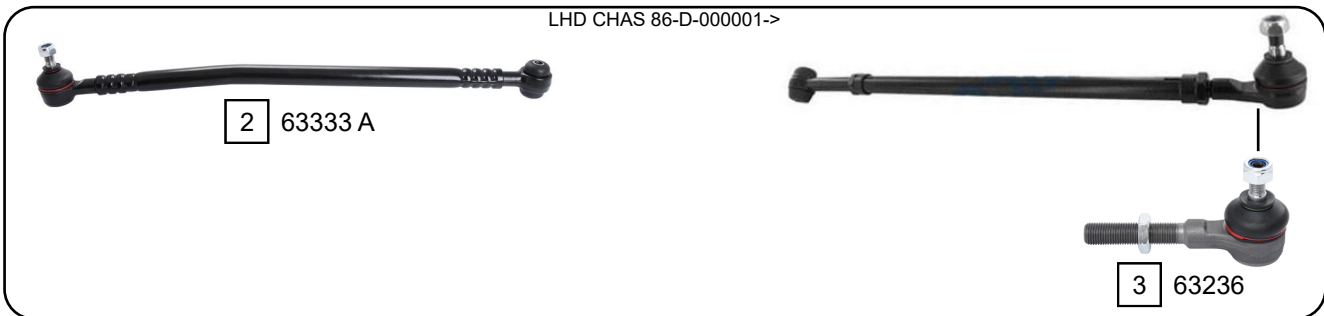

POLO (86C, 80)
POLO CLASSIC (86C, 80)
POLO COUPÉ (86C, 80)

10/1981 - 09/1994
01/1985 - 12/1988
10/1981 - 09/1994

Ref.	Sidem Ref.	Description	OE-number	Measures	Ref.	Sidem Ref.	Description	OE-number	Measures
1	863425	strut mount	871 412 323 A	di:12.5 do:76.5 L:42.8	4	63385	TCA wbj	861 407 151 B	c:17
2	63333 A	tie rod left	871 419 801 A	c:10.8 L:511	5	863606	silentblock for TCA	861 407 183	di:12.2 do:33.5
3	63236	tie rod end	811 419 812	c:10.8 th:MM14X1.5R					