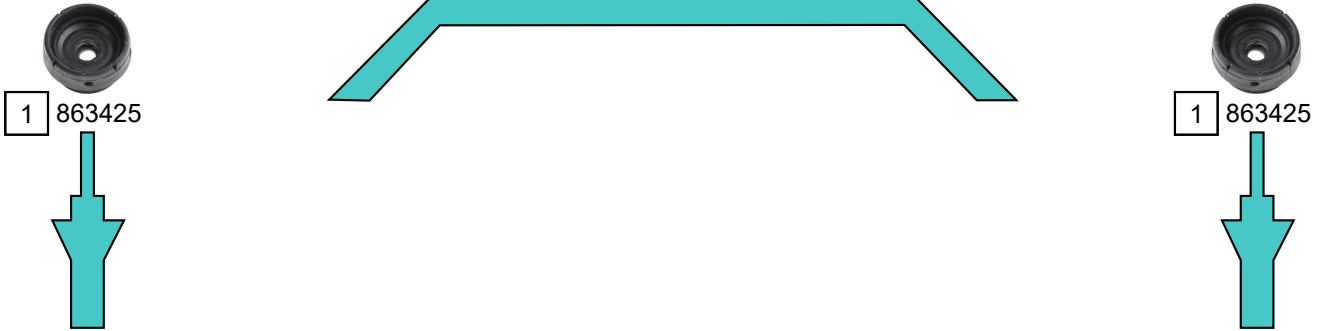

POLO (86C, 80)
POLO CLASSIC (86C, 80)
POLO COUPÉ (86C, 80)

10/1981 - 09/1994
01/1985 - 12/1988
10/1981 - 09/1994

Ref.	Sidem Ref.	Description	OE-number	Measures	Ref.	Sidem Ref.	Description	OE-number	Measures
1	863425	strut mount	871 412 323 A	di:12.5 do:76.5 L:42.8	4	63385	TCA wbj	861 407 151 B	c:17
2	63333 A	tie rod left	871 419 801 A	c:10.8 L:511	5	863606	silentblock for TCA	861 407 183	di:12.2 do:33.5
3	63236	tie rod end	811 419 812	c:10.8 th:MM14X1.5R					