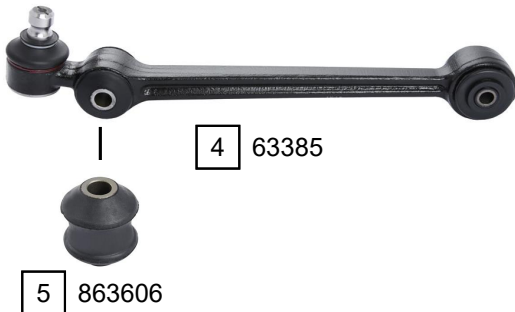

## POLO

POLO (86C, 80)  
POLO CLASSIC (86C, 80)  
POLO COUPÉ (86C, 80)

10/1981 - 09/1994  
01/1985 - 12/1988  
10/1981 - 09/1994

Ref.	Sidem Ref.	Description	OE-number	Measures	Ref.	Sidem Ref.	Description	OE-number	Measures
1	863425	strut mount	871 412 323 A	di:12.5 do:76.5 L:42.8	4	63385	TCA wbj	861 407 151 B	c:17
2	63333 A	tie rod left	871 419 801 A	c:10.8 L:511	5	863606	silentblock for TCA	861 407 183	di:12.2 do:33.5
3	63236	tie rod end	811 419 812	c:10.8 th:MM14X1.5R					