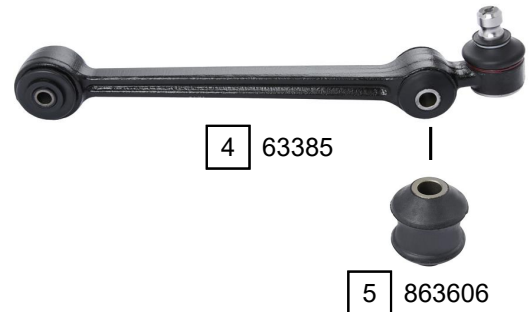

## POLO

POLO (86C, 80)  
POLO CLASSIC (86C, 80)  
POLO COUPÉ (86C, 80)

10/1981 - 09/1994  
01/1985 - 12/1988  
10/1981 - 09/1994

Ref.	Sidem Ref.	Description	OE-number	Measures	Ref.	Sidem Ref.	Description	OE-number	Measures
1	863425	strut mount	871 412 323 A	di:12.5 do:76.5 L:42.8	4	63385	TCA wbj	861 407 151 B	c:17
2	63333 A	tie rod left	871 419 801 A	c:10.8 L:511	5	863606	silentblock for TCA	861 407 183	di:12.2 do:33.5
3	63236	tie rod end	811 419 812	c:10.8 th:MM14X1.5R					