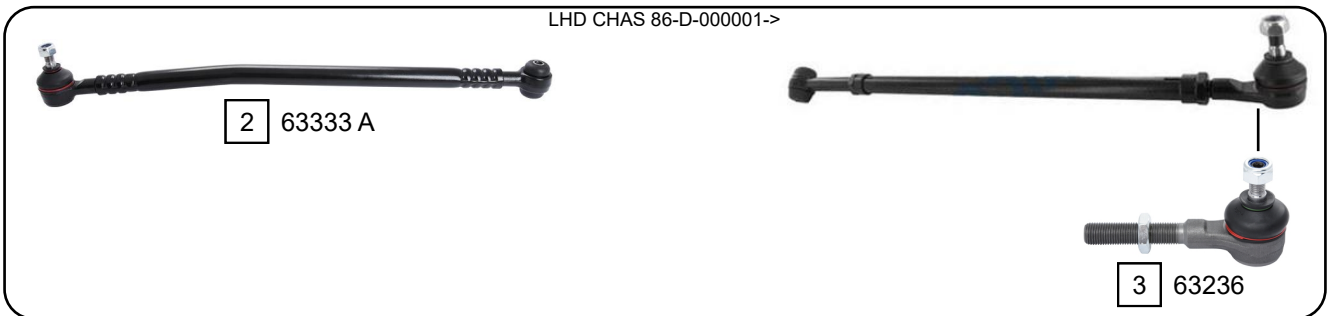

## POLO

POLO (86C, 80)  
POLO CLASSIC (86C, 80)  
POLO COUPÉ (86C, 80)

10/1981 - 09/1994  
01/1985 - 12/1988  
10/1981 - 09/1994

Ref.	Sidem Ref.	Description	OE-number	Measures	Ref.	Sidem Ref.	Description	OE-number	Measures
1	863425	strut mount	871 412 323 A	di:12.5 do:76.5 L:42.8	4	63385	TCA wbj	861 407 151 B	c:17
2	63333 A	tie rod left	871 419 801 A	c:10.8 L:511	5	863606	silentblock for TCA	861 407 183	di:12.2 do:33.5
3	63236	tie rod end	811 419 812	c:10.8 th:MM14X1.5R					