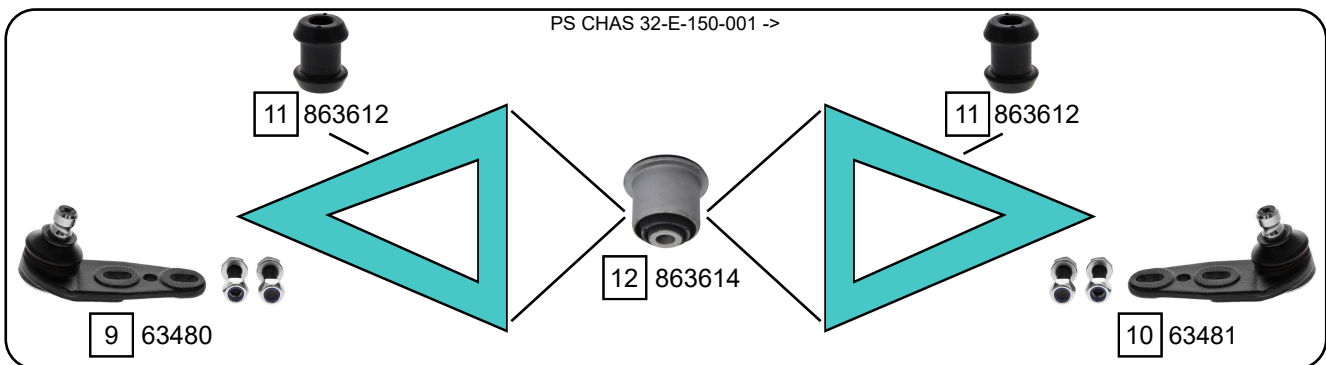

VOLKSWAGEN SANTANA

SANTANA

08/1981 - 12/1984

Ref.	Sidem Ref.	Description	OE-number	Measures	Ref.	Sidem Ref.	Description	OE-number	Measures
1	837607	stabiliser mounting	823 411 313 A	di:14	7	63382	ball joint lower	823 407 365 E	c:17
2	863415	strut mount	8A0 412 323 D	di:14.2 do:76 L:36	8	863615	silentblock for TCA	811 407 181 A	di:10.2 do:38.2
3	63236	tie rod end	811 419 812	c:10.8 th:MM14X1.5R	9	63480	ball joint lower left	855 407 365 B	c:17
4	63238	tie rod left	811 419 801 E	L:607	10	63481	ball joint lower right	855 407 366 B	c:17
5	63239	tie rod right	811 419 802 J	c:10.8 L:540	11	863612	silentblock for TCA	857 407 474	di:12.2 do:21.6
6	63237	tie rod end	811 419 812 A	c:10.8 th:FM14x1.5R	12	863614	silentblock for TCA	8A0 407 181	di:10.1 do:37.1