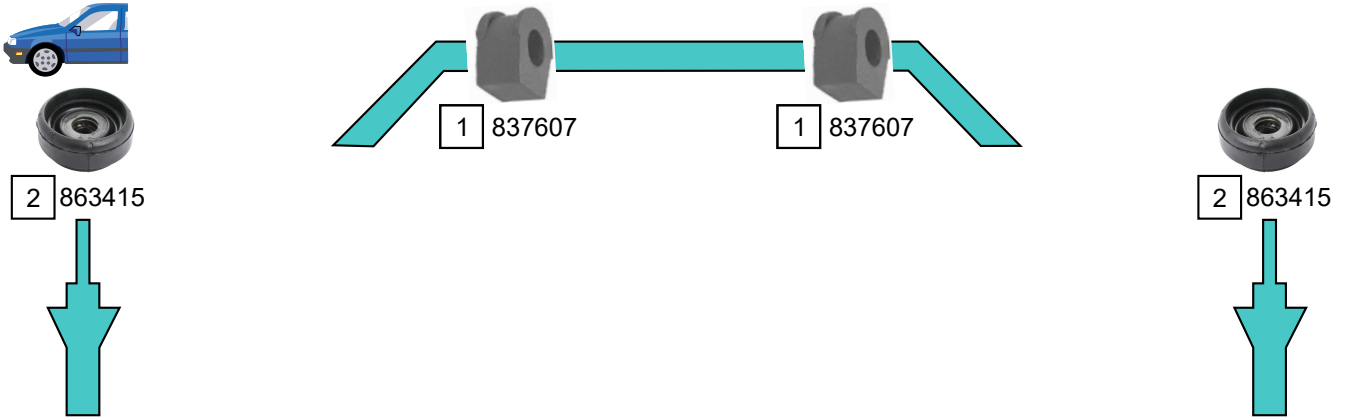

VOLKSWAGEN SANTANA

SANTANA

08/1981 - 12/1984

Ref.	Sidem Ref.	Description	OE-number	Measures	Ref.	Sidem Ref.	Description	OE-number	Measures
1	837607	stabiliser mounting	823 411 313 A	di:14	7	63382	ball joint lower	823 407 365 E	c:17
2	863415	strut mount	8A0 412 323 D	di:14.2 do:76 L:36	8	863615	silentblock for TCA	811 407 181 A	di:10.2 do:38.2
3	63236	tie rod end	811 419 812	c:10.8 th:MM14X1.5R	9	63480	ball joint lower left	855 407 365 B	c:17
4	63238	tie rod left	811 419 801 E	L:607	10	63481	ball joint lower right	855 407 366 B	c:17
5	63239	tie rod right	811 419 802 J	c:10.8 L:540	11	863612	silentblock for TCA	857 407 474	di:12.2 do:21.6
6	63237	tie rod end	811 419 812 A	c:10.8 th:FM14x1.5R	12	863614	silentblock for TCA	8A0 407 181	di:10.1 do:37.1