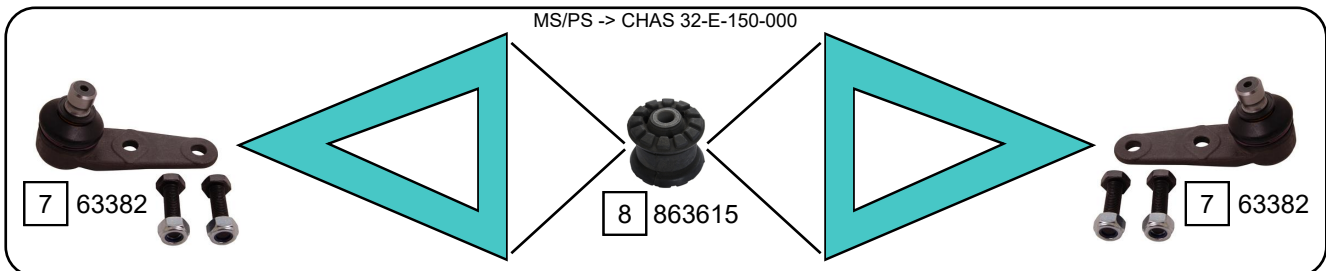

VOLKSWAGEN SANTANA

SANTANA

08/1981 - 12/1984

Ref.	Sidem Ref.	Description	OE-number	Measures	Ref.	Sidem Ref.	Description	OE-number	Measures
1	837607	stabiliser mounting	823 411 313 A	di:14	7	63382	ball joint lower	823 407 365 E	c:17
2	863415	strut mount	8A0 412 323 D	di:14.2 do:76 L:36	8	863615	silentblock for TCA	811 407 181 A	di:10.2 do:38.2
3	63236	tie rod end	811 419 812	c:10.8 th:MM14X1.5R	9	63480	ball joint lower left	855 407 365 B	c:17
4	63238	tie rod left	811 419 801 E	L:607	10	63481	ball joint lower right	855 407 366 B	c:17
5	63239	tie rod right	811 419 802 J	c:10.8 L:540	11	863612	silentblock for TCA	857 407 474	di:12.2 do:21.6
6	63237	tie rod end	811 419 812 A	c:10.8 th:FM14x1.5R	12	863614	silentblock for TCA	8A0 407 181	di:10.1 do:37.1